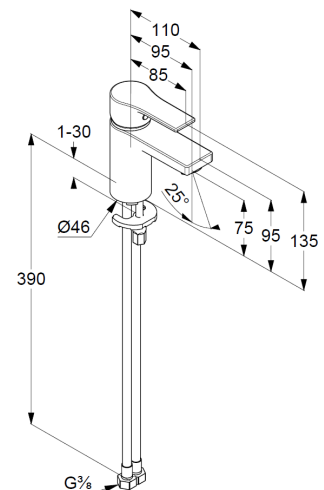

Technische Daten/ Technical Data

KLUDI ZENTA SL
Waschtisch-Einhandmischer 75
DN 15

Artikel- Nr.:
483890565WR4

Oberfläche:
05 chrom

Artikeltext
Hersteller KLUDI GmbH & Co. KG
Typ: KLUDI ZENTA SL
Waschtisch-Einhandmischer 75
Artikel- Nr.: 483890565WR4

Waschtisch-Armatur
Einhebelmischer
1-Loch Montage
geschlossener Hebel, Metall
Strahlregler M24 PCA
Keramik-Kartusche mit Heißwasserbegrenzung
Mittelstellung Kaltwasser
Durchflussmenge bei 3 bar 3,8 l/min.
flexible Druckschläuche G $\frac{3}{8}$ DVGW zugelassen
Schnell-Montagesystem

Produktabbildung/ Product picture

Maßzeichnung/ Dimensional drawing

Durchfluss/ Flow rate