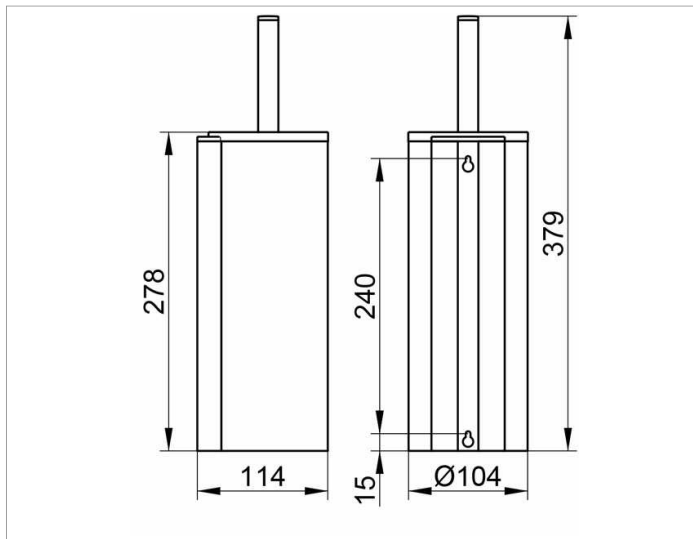

Plan  
14964010100 Toilettenbürstengarnitur

**PRODUKT**

**ZEICHNUNG**

**PRODUKTBESCHREIBUNG**

komplett mit Kunststoff-Einsatz, Bürste mit Griff und Ersatzbürstenkopf

**OBERFLÄCHE**

verchromt

**AUSSCHREIBUNGSTEXT**

KEUCO PLAN Toilettenbürstengarnitur 14964010100  
Hochglanzverchromte Toilettenbürstengarnitur  
in ästhetischem, funktionalem Design, Wandmodell  
komplett mit Kunststoff-Einsatz,  
Bürste mit Griff und Ersatzbürstenkopf  
herausnehmbarer Kunststoffeinsatz für leichtes Reinigen  
Höhe 278 mm (Höhe inklusive Bürste 379 mm),  
Durchmesser 104 mm, Ausladung 114 mm  
Die Toilettenbürstengarnitur wird verdeckt angebracht  
Lieferung inkl. korrosionsfreiem Befestigungsmaterial