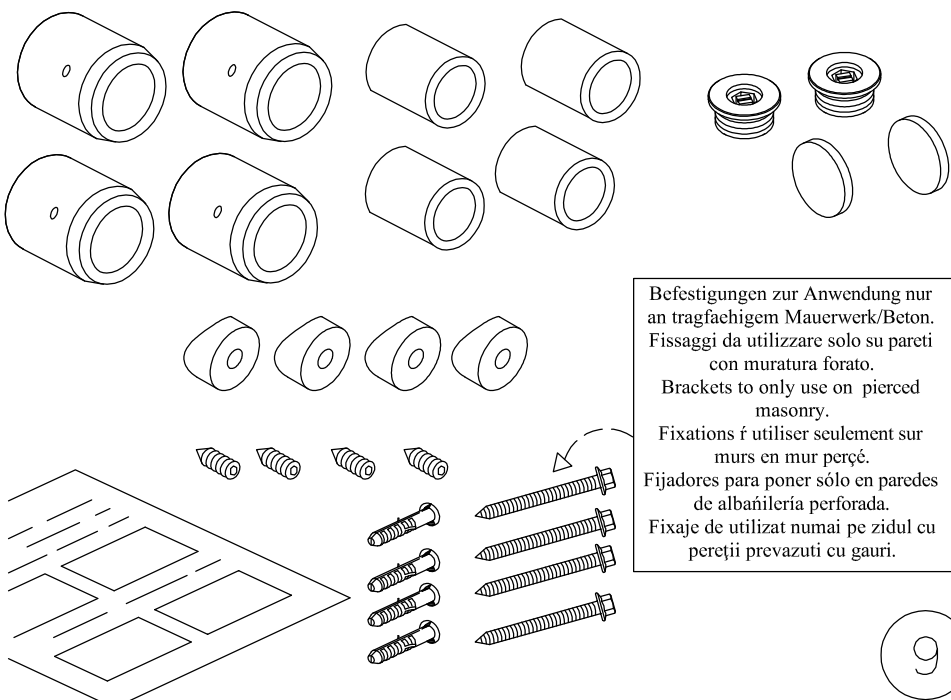

ø10

Befestigungen zur Anwendung nur an tragfähigem Mauerwerk/Beton.
 Fissaggi da utilizzare solo su pareti con muratura forata.
 Brackets to only use on pierced masonry.
 Fixations à utiliser seulement sur murs en mur percé.
 Fijadores para poner sólo en paredes de albañilería perforada.
 Fixaje de utilizat numai pe zidul cu pereții prevăzuti cu găuri.