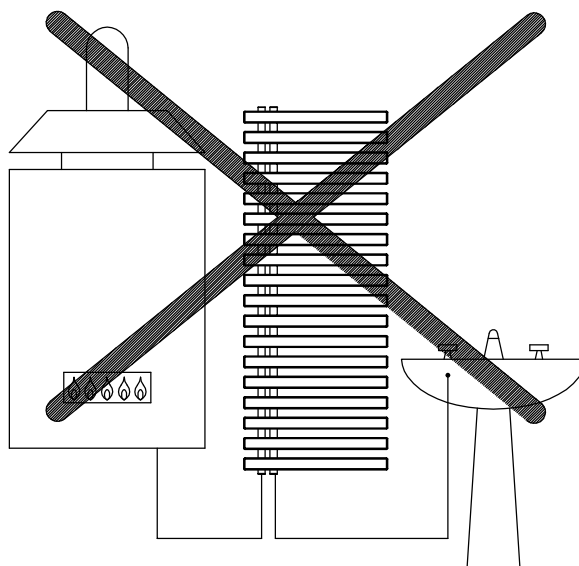

ø10

Befestigungen zur Anwendung nur an tragfähigem Mauerwerk/Beton.
 Fissaggi da utilizzare solo su pareti con muratura forata.
 Brackets to only use on pierced masonry.
 Fixations à utiliser seulement sur murs en mur percé.
 Fijadores para poner sólo en paredes de albañilería perforada.
 Fixaje de utilizat numai pe zidul cu pereții prevăzuti cu găuri.