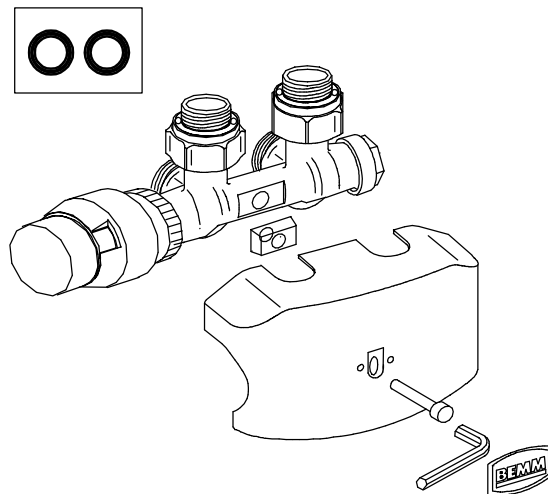

ø10

Befestigungen zur Anwendung nur an tragfähigem Mauerwerk/Beton.
 Fissaggi da utilizzare solo su pareti con muratura forata.
 Brackets to only use on pierced masonry.
 Fixations à utiliser seulement sur murs en mur percé.
 Fijadores para poner sólo en paredes de albañilería perforada.
 Fixaje de utilizat numai pe zidul cu pereții prevăzuti cu găuri.