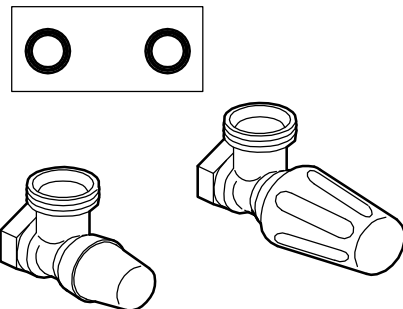

ø10

Befestigungen zur Anwendung nur an tragfähigem Mauerwerk/Beton.
 Fissaggi da utilizzare solo su pareti con muratura forata.
 Brackets to only use on pierced masonry.
 Fixations à utiliser seulement sur murs en mur percé.
 Fijadores para poner sólo en paredes de albañilería perforada.
 Fixaje de utilizat numai pe zidul cu pereții prevăzuti cu găuri.