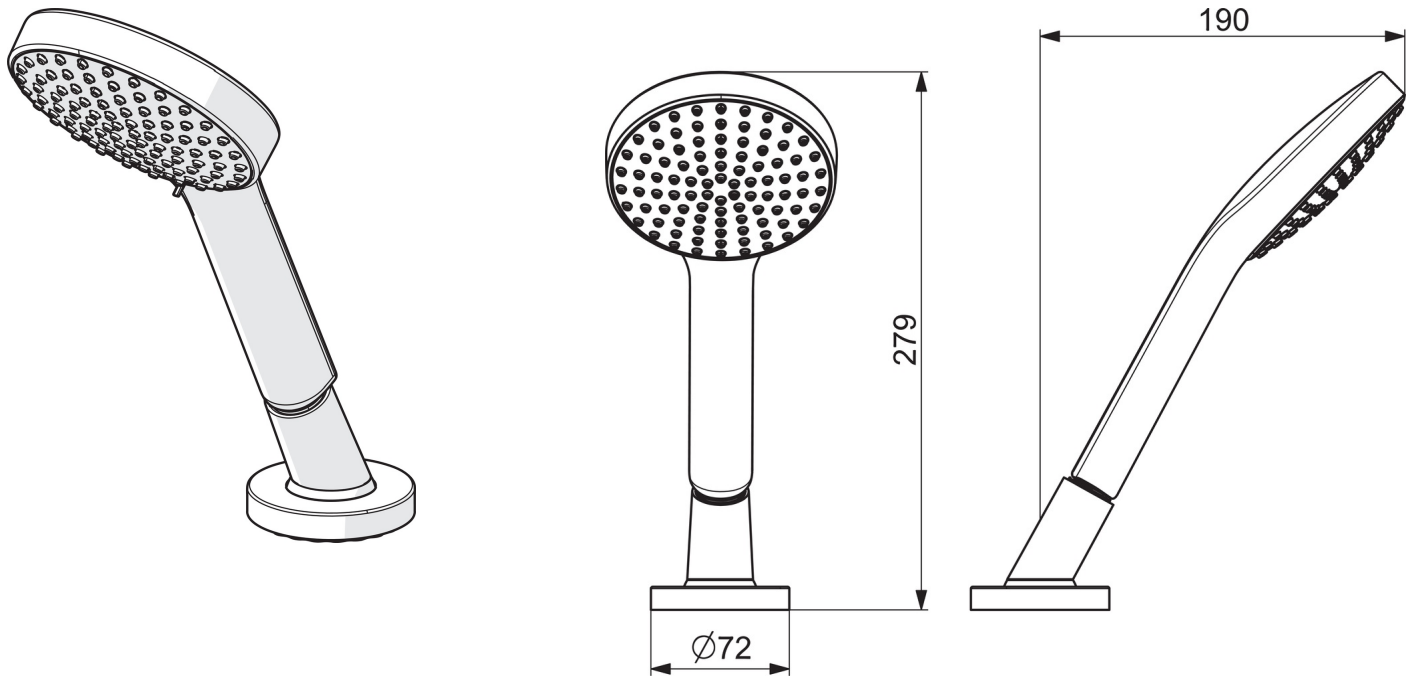

Ersatzteile