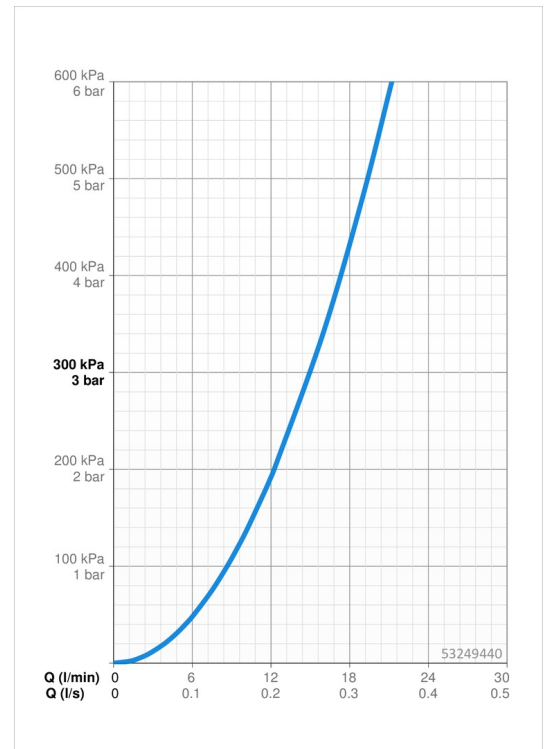

EAN: 4057304014673
static.hansa.com/53249440

- Wanne & Dusche
- Wannrandmontage
- Chrom
- Brauseschlauch (1750 mm), Anti-Kalk-Technik
- Sensitiv – Sanfter Wasserstrahl
- Schutzfilter
- Schlauchdurchführung, drehbar
- 1-strahlig

Technische Daten

Durchflusseigenschaften

Durchfluss bei 3 bar **15.0 l/min**

Technische Eigenschaften

DN-Größe (Nennmaß) **DN 15**
Warmwasserversorgung **max. +65°C**
Arbeitsdruck **0.5-5 bar**
Anschlussgröße **G1/2**
Projection **189 mm**
Sicherungseinrichtung (EN1717) **EB**
Werkstoff **Verbundwerkstoff**

Vorschriften

EN Standard **EN 1112, EN 1113**