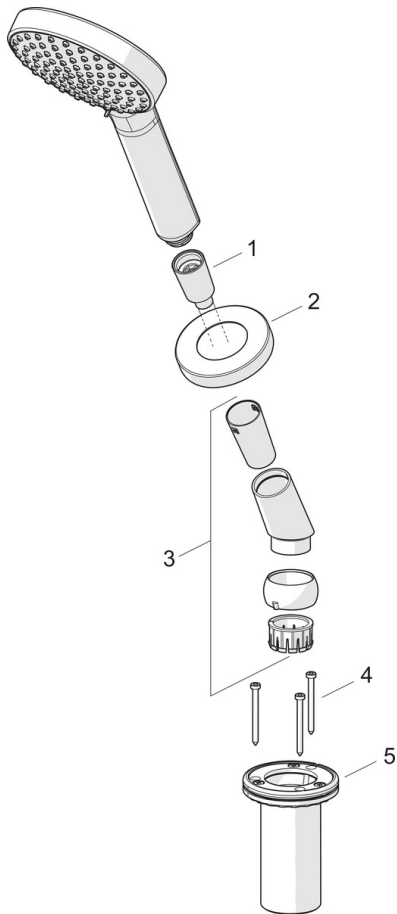

EAN: 4057304014673  
[static.hansa.com/53249440](http://static.hansa.com/53249440)

- Wanne & Dusche
- Wannrandmontage
- Chrom
- Brauseschlauch (1750 mm), Anti-Kalk-Technik
- Sensitiv – Sanfter Wasserstrahl
- Schutzfilter
- Schlauchdurchführung, drehbar
- 1-strahlig

### Technische Eigenschaften

DN-Größe (Nennmaß) **DN 15**  
 Warmwasserversorgung **max. +65°C**  
 Arbeitsdruck **0.5-5 bar**  
 Anschlussgröße **G1/2**  
 Projection **189 mm**  
 Sicherungseinrichtung (EN1717) **EB**  
 Werkstoff **Verbundwerkstoff**

### SP53249440

	Name	Art.-Nr.
01	Brauseschlauch, L=1750, M12x1-1/2	59912281
02	Deckplatte, d 72 mm	59914672
03	Halter	59912282
04	Schraube, M4x45	59912291
05	Schlauchdurchführung	59914673