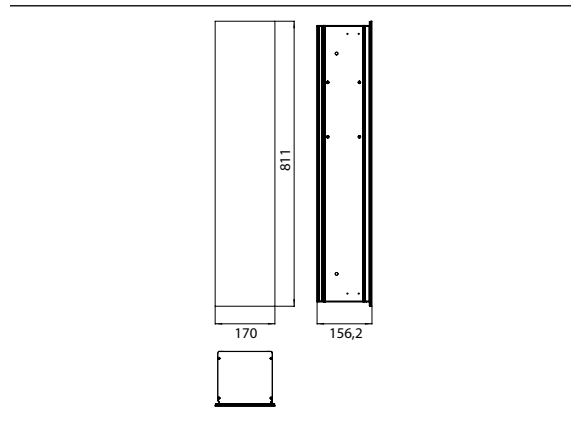

PRODUKTINFORMATION

WC-Modul - Unterputzmodell optiwhite

Art.-Nr.9754 274 52

Reserverollen- / Feuchtpapierbox, Papierhalter, Toilettenbürstengarnitur, Türanschlag rechts