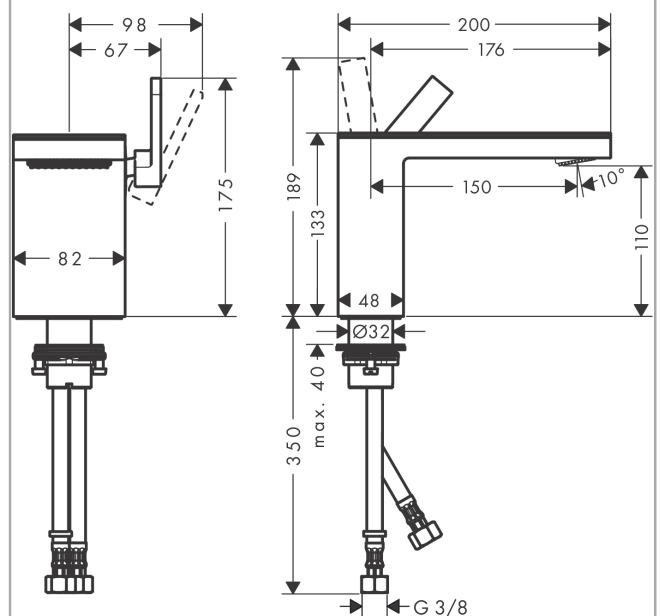

AXOR MyEdition
Einhebel-Waschtischmischer 110 mit Push-Open Ablaufgarnitur ohne Platte
 Oberfläche: **Chrom** Artikelnummer: **47032000**

Merkmale

- besteht aus: Einhebel-Waschtischmischer, Ablaufgarnitur
- ComfortZone 110
- Ausladung: 150 mm
- Auslaufhöhe: 110 mm
- Griffvariante: Hebelgriff
- Strahlart: PowderRain
- maximale Durchflussmenge bei 3 bar: 5 l/min
- Keramikmischsystem
- Temperaturbegrenzung einstellbar
- mit isolierter Wasserführung - Wasserwege ohne Kontakt zu Nickel und Blei
- für Durchlauferhitzer geeignet
- Push-Open Ablaufgarnitur G 1¼
- Anschlussart: G ¾ Anschlussschläuche
- Anschlussgröße: DN15
- EU-Taxonomie: max. 6 l/min - wesentlicher Beitrag (SC) möglich

Technologie

Produktabbildung

Maßzeichnung

AXOR MyEdition
Einhebel-Waschtismischer 110 mit Push-Open Ablaufgarnitur ohne Platte
Oberfläche: **Chrom** Artikelnummer: **47032000**

Durchflussdiagramm