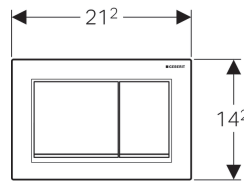

# Geberit Betätigungsplatte Omega30, für 2-Mengen-Spülung