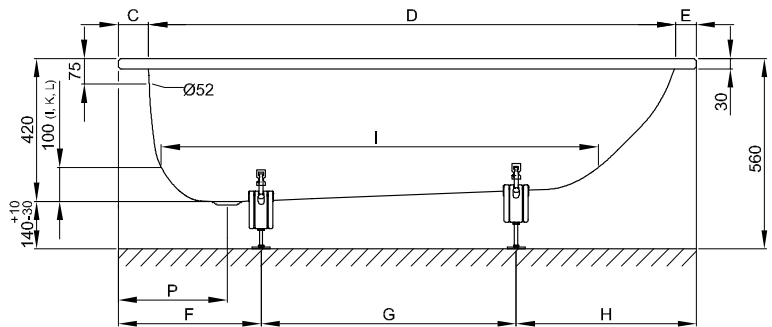

Information

Die BetteForm, 1900 x 800 x 420 mm, Bestell-Nr. 2951, ist nicht mit BetteZarge oder Maßschneiderei lieferbar.

Für die fachgerechte Montage empfehlen wir den Einsatz des Original-Wannenfuß B23-1500.

Wenn die Badewanne unter einer Platte verbaut werden soll, kontaktieren Sie uns bitte zur Erstellung individueller Ausschnitt-Daten.

Abmessung

Bestell-Nr.	Maße in mm	A	B	C	D	E	F	G	H	I	K	L	N	O	P	Nutzzinhalt*
2940	1400 x 700 x 420	1400	700	100	1230	70	400	420	580	965	450	475	65	590	320	74 Liter
2941	1500 x 700 x 420	1500	700	100	1330	70	400	520	580	1070	450	475	70	640	320	89 Liter
2942	1600 x 700 x 420	1600	700	100	1430	70	400	620	580	1155	450	470	65	690	320	103 Liter
2943	1600 x 750 x 420	1600	750	100	1430	70	400	620	580	1170	470	498	65	690	320	113 Liter
2944	1650 x 750 x 420	1650	750	120	1430	100	420	620	610	1170	470	498	65	710	340	113 Liter
2945	1700 x 700 x 420	1700	700	100	1530	70	420	700	580	1265	450	475	65	740	320	118 Liter
2946	1700 x 730 x 420	1700	730	100	1530	70	420	700	580	1265	450	475	80	740	320	118 Liter
2947	1700 x 750 x 420	1700	750	90	1545	65	420	690	590	1280	505	525	65	740	320	140 Liter
2948	1700 x 800 x 420	1700	800	90	1545	65	420	690	590	1280	505	525	90	740	320	140 Liter
2949	1750 x 750 x 420	1750	750	120	1545	85	450	690	610	1280	505	525	65	770	350	140 Liter
2950	1800 x 800 x 420	1800	800	100	1635	65	430	790	580	1360	555	570	65	790	320	170 Liter
2951	1900 x 800 x 420	1900	800	100	1730	70	440	860	600	1460	485	510	70	840	320	167 Liter

* Nutzzinhalt: Wasserinhalt abzüglich 70 Liter Verdrängung. Produktionsbedingte Änderungen und Toleranzen vorbehalten.