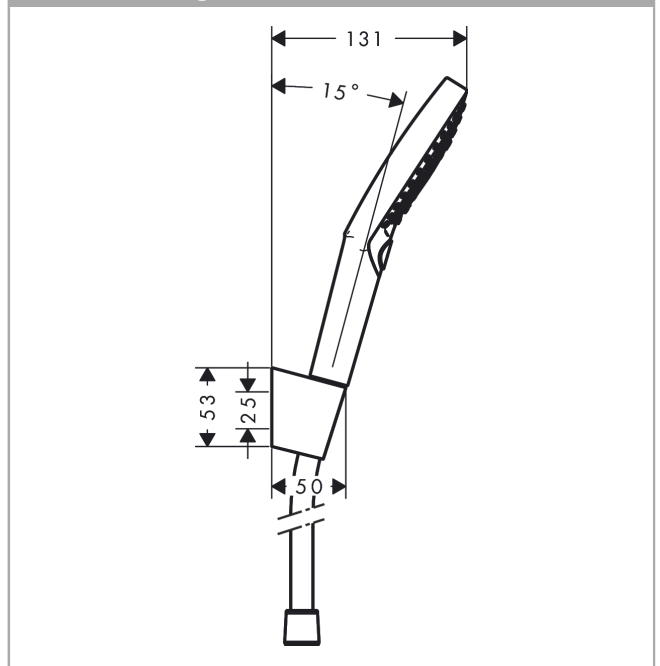

Raindance Select S
Brausehalterset 120 3jet P mit Brauseschlauch 125 cm
 Oberflächen: **Chrom** Artikelnummer: **27669000**

Beschreibung

Merkmale

- Besteht aus: Handbrause, Brausehalter, Brauseschlauch
- Strahlart: PowderRain, Rain, Whirl
- komfortable Strahlartenumstellung durch Select-Taste
- Brausekopfgröße: 125 mm
- brauseseitiger Drehwirbel gegen lästiges Verdrehen des Brauseschlauches
- maximale Durchflussmenge bei 3 bar: 12 l/min
- verchromte Wandstützen aus Kunststoff

Technologie

Produktabbildung

Maßzeichnung

Raindance Select S
Brausehalterset 120 3jet P mit Brauseschlauch 125 cm
 Oberflächen: **Chrom** Artikelnummer: **27669000**

Explosionszeichnung

Baujahr: >04/18

Raindance Select S
Brausehaltersset 120 3jet P mit Brauseschlauch 125 cm
 Oberflächen: **Chrom** Artikelnummer: **27669000**

Ersatzteilliste

Baujahr: >04/18

Pos.	Beschreibung	Artikelnummer	PG	VE
1	Handbrausenhalter	28331000	0	1
2	Futter	98918000	0	1
3	Handbrause	26014000	0	1
4	Sieb	92672000	0	1
5	Dichtung	98058000	0	1
6	-	28249000	0	1