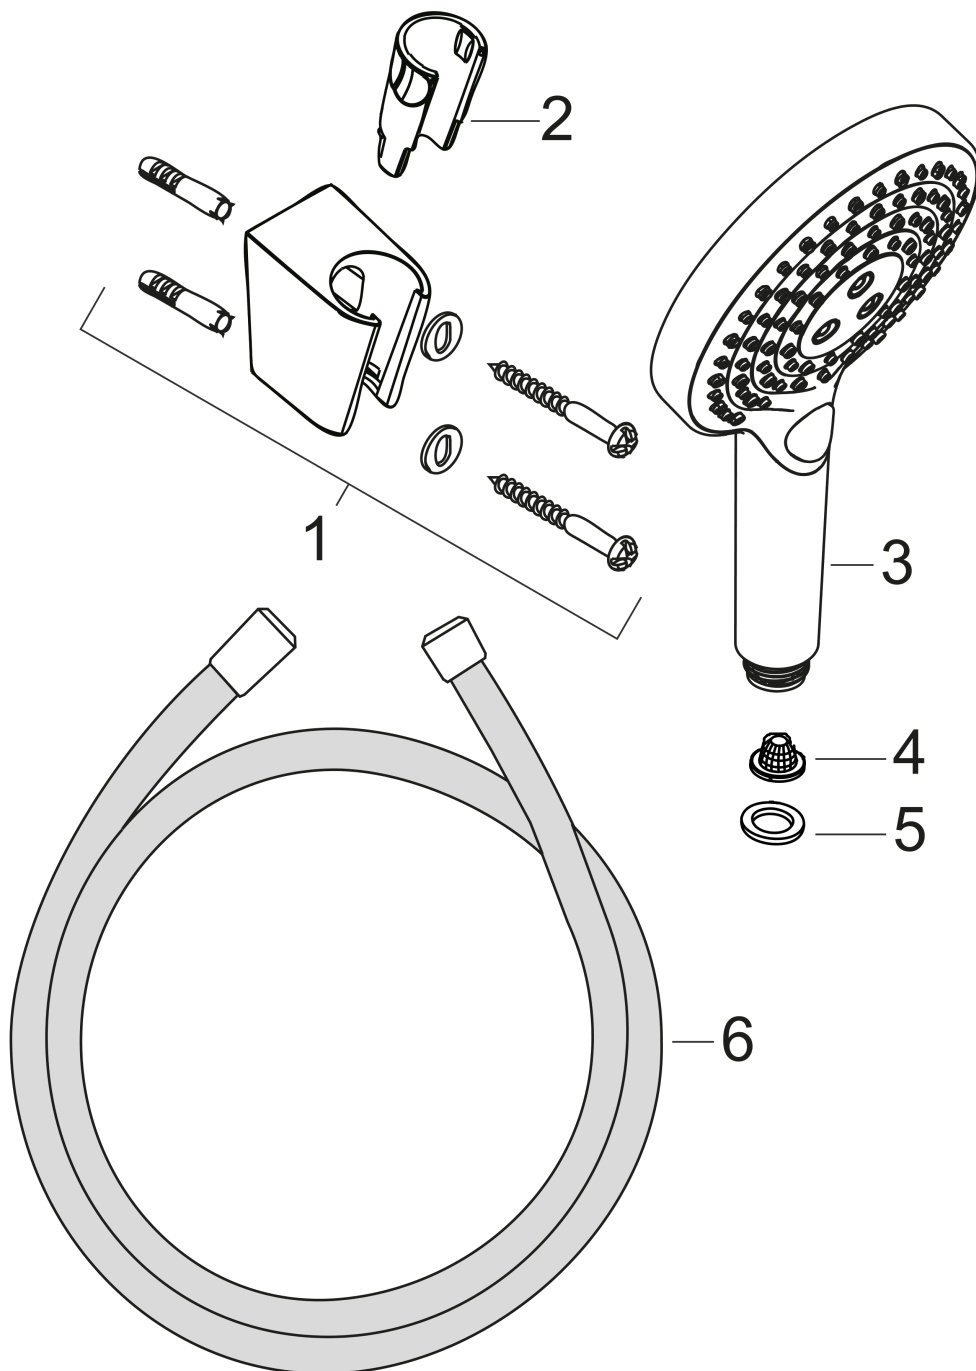

Raindance Select S
Brausehalterset 120 3jet P mit Brauseschlauch 125 cm
 Oberflächen: **Chrom** Artikelnummer: **27669000**

Beschreibung

Merkmale

- Besteht aus: Handbrause, Brausehalter, Brauseschlauch
- Strahlart: PowderRain, Rain, Whirl
- komfortable Strahlartenumstellung durch Select-Taste
- Brausekopfgröße: 125 mm
- brauseseitiger Drehwirbel gegen lästiges Verdrehen des Brauseschlauches
- maximale Durchflussmenge bei 3 bar: 12 l/min
- verchromte Wandstützen aus Kunststoff

Technologie

Produktabbildung

Maßzeichnung

Raindance Select S
Brausehalterset 120 3jet P mit Brauseschlauch 125 cm
 Oberflächen: **Chrom** Artikelnummer: **27669000**

Explosionszeichnung

Baujahr: >04/18

Raindance Select S
Brausehaltersset 120 3jet P mit Brauseschlauch 125 cm
 Oberflächen: **Chrom** Artikelnummer: **27669000**

Ersatzteilliste

Baujahr: >04/18

Pos.	Beschreibung	Artikelnummer	PG	VE
1	Handbrausenhalter	28331000	0	1
2	Futter	98918000	0	1
3	Handbrause	26014000	0	1
4	Sieb	92672000	0	1
5	Dichtung	98058000	0	1
6	-	28249000	0	1