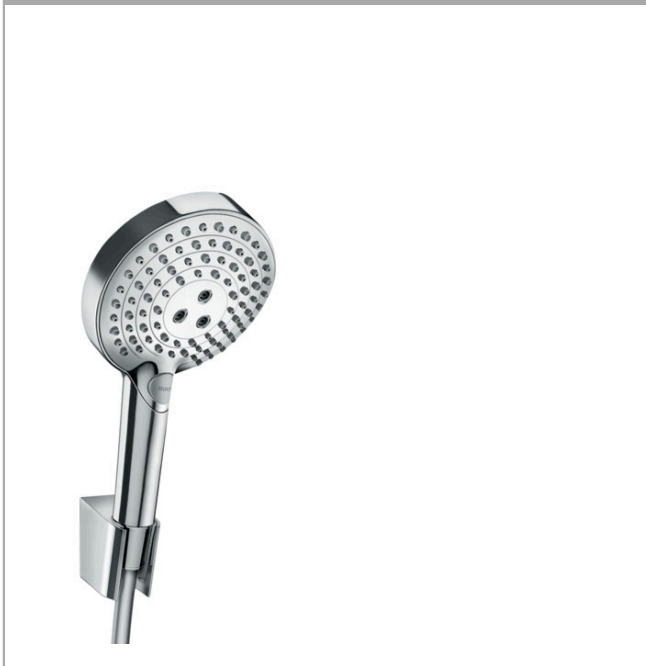

Raindance Select S
Brausehalterset 120 3jet P mit Brauseschlauch 125 cm
 Oberflächen: **Chrom** Artikelnummer: **27669000**

Beschreibung

Merkmale

- Besteht aus: Handbrause, Brausehalter, Brauseschlauch
- Strahlart: PowderRain, Rain, Whirl
- komfortable Strahlartenumstellung durch Select-Taste
- Brausekopfgröße: 125 mm
- brauseseitiger Drehwirbel gegen lästiges Verdrehen des Brauseschlauches
- maximale Durchflussmenge bei 3 bar: 12 l/min
- verchromte Wandstützen aus Kunststoff

Technologie

Produktabbildung

Maßzeichnung

Raindance Select S
Brausehalterset 120 3jet P mit Brauseschlauch 125 cm
 Oberflächen: **Chrom** Artikelnummer: **27669000**

Explosionszeichnung

Baujahr: >04/18

Raindance Select S
Brausehaltersset 120 3jet P mit Brauseschlauch 125 cm
 Oberflächen: **Chrom** Artikelnummer: **27669000**

Ersatzteilliste

Baujahr: >04/18

Pos.	Beschreibung	Artikelnummer	PG	VE
1	Handbrausenhalter	28331000	0	1
2	Futter	98918000	0	1
3	Handbrause	26014000	0	1
4	Sieb	92672000	0	1
5	Dichtung	98058000	0	1
6	-	28249000	0	1