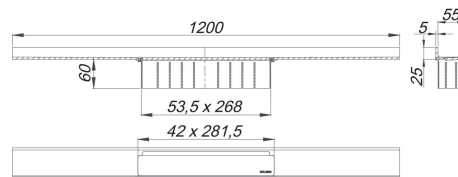

23. August 2021

Duschrinne CeraWall Select rotgold matt, 1200 mm

Artikel Nr. **535382**
 GTIN/EAN: 4001636535382
 Rabattgruppe: 11

zum Einbau mit Ablaufgehäusen CeraFlex, CeraFlex Plan, CeraFlex senkrecht, DallFlex, DallFlex Plan, DallFlex senkrecht und Duschelementen DallFlex Wall, DallFlex Wall Plan.

Ablaufschiene mit mehrseitigem Präzisionsgefälle, sichtbar am Übergang zwischen Wand und Boden installiert, geeignet für Bodenbeläge von 10 – 24 mm und Wandbeläge von 12 – 24 mm (inkl. Kleberbett), Länge millimetergenau anpassbar.

MATERIAL

Edelstahl 1.4301, massiv 5 mm, Belastungsklasse K 3 (300 kg), farbig PVD beschichtet rotgold matt

Bestellhinweis CeraWall Select:

Bitte Ablaufgehäuse CeraFlex, DallFlex oder Duschelement DallFlex Wall + Duschrinne CeraWall Select bestellen!