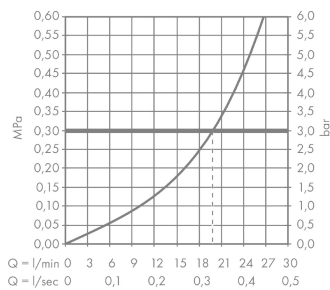

Technologie

Zertifikate

Produktabbildung

Maßzeichnung

Durchflussdiagramm

**Metropol Classic
Wanneneinlauf**

Oberflächen: **Chrom** Artikelnummer: **13425000**

Explosionszeichnung