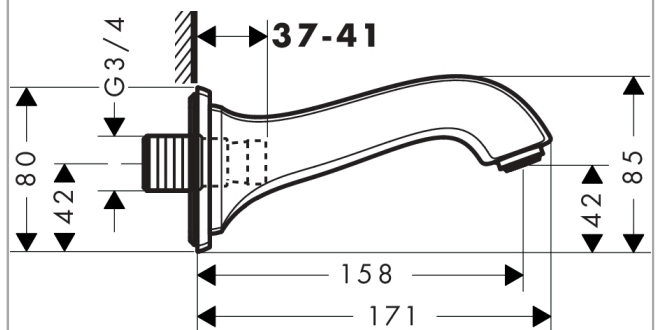

Metropol Classic Wanneneinlauf

Oberflächen: **Chrom** Artikelnummer: **13425000**

Beschreibung

Merkmale

- Ausladung 158 mm
- Wandmontage
- Durchflussmenge: 25 l/min
- Strahlart: Normalstrahl
- ACS 19 ACC LY 062, valide jusqu'au 06.09.2023

Technologie

Zertifikate

Produktabbildung

Maßzeichnung

Durchflussdiagramm

**Metropol Classic
Wanneneinlauf**

Oberflächen: **Chrom** Artikelnummer: **13425000**

Explosionszeichnung

Baujahr: >09/16

**Metropol Classic
Wanneneinlauf**

Oberflächen: **Chrom** Artikelnummer: **13425000**

Ersatzteilliste

Baujahr: >09/16

| Pos. | Beschreibung | Artikelnummer | PG | VE |
|------|--------------------------------|---------------|----|----|
| 1 | Anschlußnippel G $\frac{3}{4}$ | 92504000 | 0 | 1 |
| 2 | O-Ring 13x2 | 98128000 | 0 | 1 |
| 3 | O-Ring 48x5 | 98174000 | 0 | 1 |
| 4 | Madenschraube M6x8 | 97810000 | 0 | 1 |
| 5 | Luftsprudler M24x1 (30 l/min) | 96512000 | 0 | 1 |