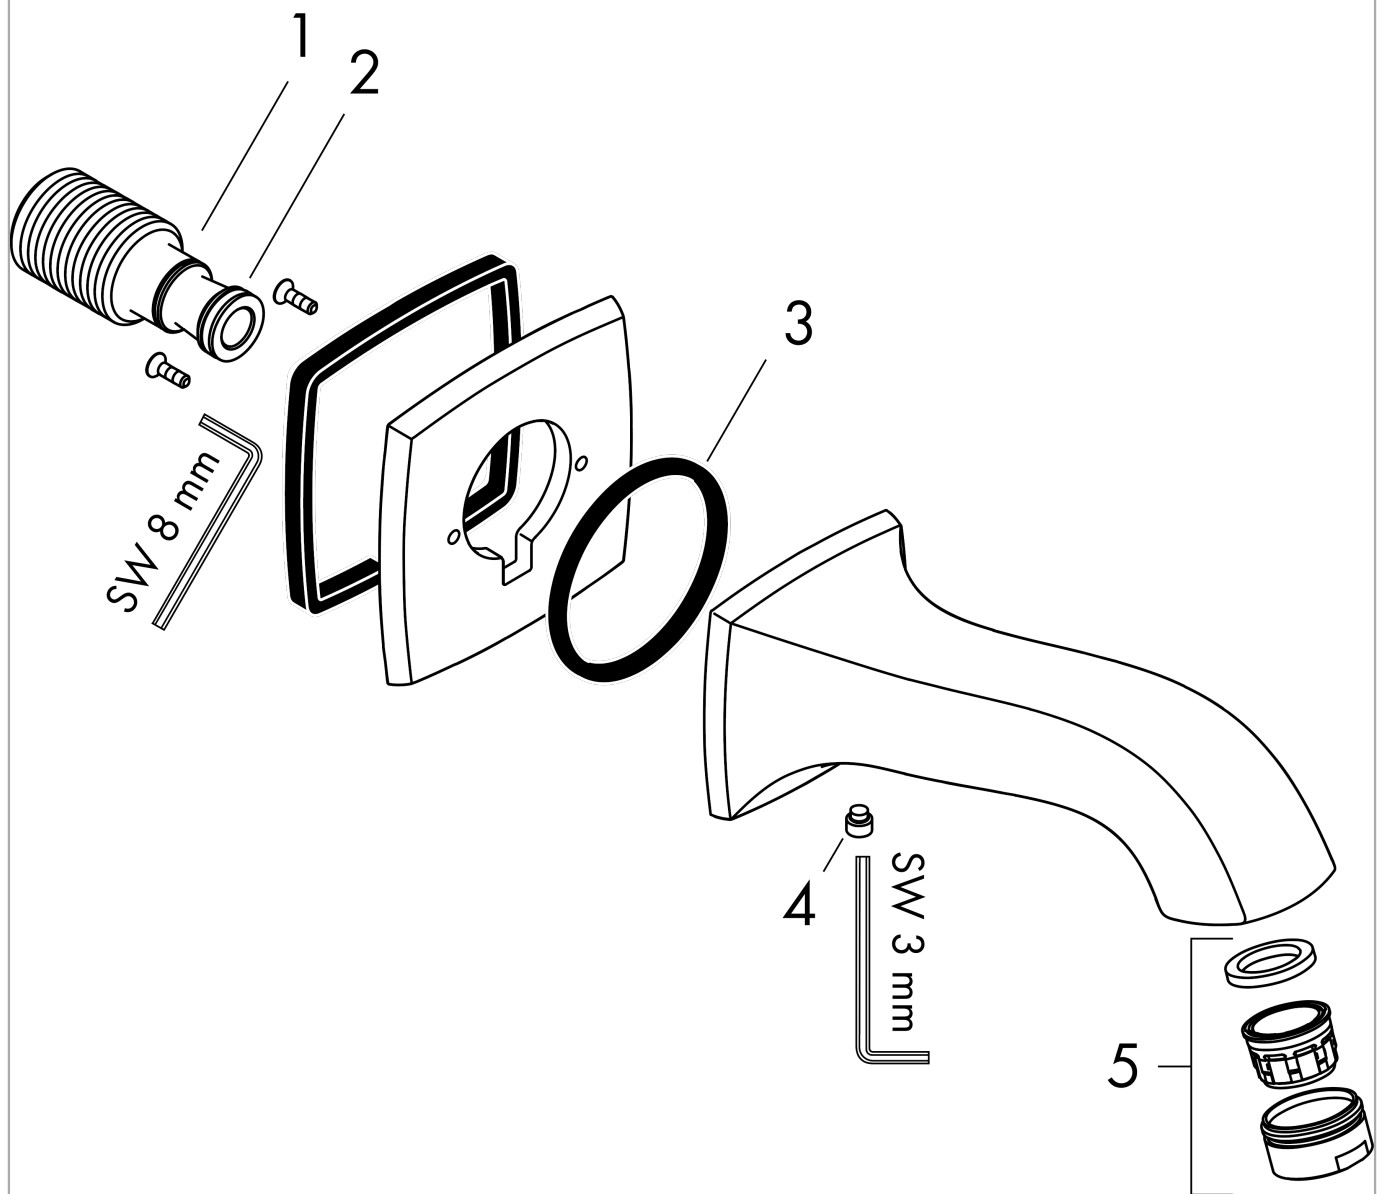

Metropol Classic Wanneneinlauf

Oberflächen: **Chrom** Artikelnummer: **13425000**

Beschreibung

Merkmale

- Ausladung 158 mm
- Wandmontage
- Durchflussmenge: 25 l/min
- Strahlart: Normalstrahl
- ACS 19 ACC LY 062, valide jusqu'au 06.09.2023

Technologie

Zertifikate

Produktabbildung

Maßzeichnung

Durchflussdiagramm

**Metropol Classic
Wanneneinlauf**

Oberflächen: **Chrom** Artikelnummer: **13425000**

Explosionszeichnung

Baujahr: >09/16

**Metropol Classic
Wanneneinlauf**

Oberflächen: **Chrom** Artikelnummer: **13425000**

Ersatzteilliste

Baujahr: >09/16

| Pos. | Beschreibung | Artikelnummer | PG | VE |
|------|--------------------------------|---------------|----|----|
| 1 | Anschlußnippel G $\frac{3}{4}$ | 92504000 | 0 | 1 |
| 2 | O-Ring 13x2 | 98128000 | 0 | 1 |
| 3 | O-Ring 48x5 | 98174000 | 0 | 1 |
| 4 | Madenschraube M6x8 | 97810000 | 0 | 1 |
| 5 | Luftsprudler M24x1 (30 l/min) | 96512000 | 0 | 1 |