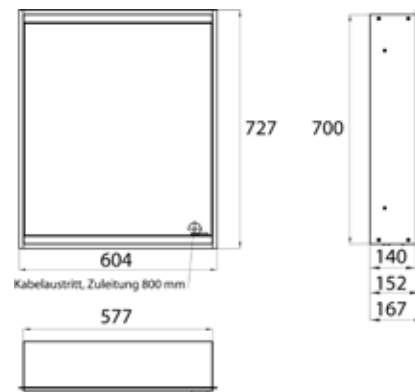

PRODUKTINFORMATION

Lichtspiegelschrank prime 2 Facelift, 600 mm, 1 Tür, Unterputzmodell, IP20 aluminium/spiegel

Art.-Nr.9497 062 31

mit verspiegelter- oder weißer Glasrückwand, 2 stufenlos einstellbare Ablagen, 1 Tür (Türanschlag links), 1 Steckdose, stufenlose Lichtsteuerung (an/aus, Helligkeit und Lichtfarbe) über drei in die Glasrückwand integrierte Touchsensoren, Höhe: 730 mm, LED-Beleuchtung