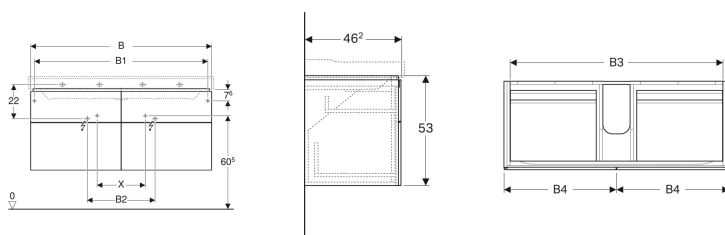

Geberit Xeno² Unterschrank für Waschtisch, mit Breite ab 120 cm, mit vier Schubladen

Beispielbild

Eigenschaften

- Wandhängend
- Mit vier Schubladen
- Push-to-open-Mechanismus zum Öffnen
- Schublade mit Antirutschmatte
- Schublade mit LED-Leuchte
- Feuchtigkeitsbeständig
- Vormontiert geliefert

Technische Daten

Schutzart	IP21
Schutzklasse	II
Nennspannung	230 V AC
Netzfrequenz	50 Hz
Betriebsspannung	12 V DC
Leistungsaufnahme	4 W
Werkstoff	Hochverdichtete Dreischicht-Holzspanplatte
Lichtfarbe	3000 K

Lieferumfang

- Befestigungsmaterial

Art.-Nr.	Farbe / Oberfläche	B	B1	B2	B3	B4	Breite Waschtisch	H	T	Lichtstrom	V E1
500.933.00.1	weiß / lackiert hochglänzend	137.4 cm	132.4 cm	54 cm	131 cm	68.5 cm	140 cm	53 cm	46.2 cm	600 lm	
500.518.01.1	weiß / lackiert hochglänzend	117.4 cm	112.4 cm	44 cm	111 cm	58.5 cm	120 cm	53 cm	46.2 cm	480 lm	1 St.
500.938.00.1	greige / lackiert matt	137.4 cm	132.4 cm	54 cm	131 cm	68.5 cm	140 cm	53 cm	46.2 cm	600 lm	
500.518.00.1	greige / lackiert matt	117.4 cm	112.4 cm	44 cm	111 cm	58.5 cm	120 cm	53 cm	46.2 cm	480 lm	1 St.
500.934.00.1	sculturagrau / Melamin Holzstruktur	137.4 cm	132.4 cm	54 cm	131 cm	68.5 cm	140 cm	53 cm	46.2 cm	600 lm	
500.518.43.1	sculturagrau / Melamin Holzstruktur	117.4 cm	112.4 cm	44 cm	111 cm	58.5 cm	120 cm	53 cm	46.2 cm	480 lm	1 St.