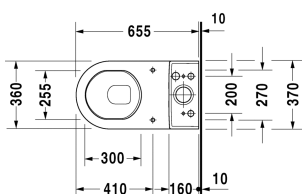

Starck 3 Stand-WC Kombination # 012601..00

| < 360 mm > |

Stand-WC Kombination	Größe	Gewicht	Bestellnummer
Tiefspüler, für aufgesetzten Spülkasten (ohne Spülkasten), Befestigung inklusive, Abgang senkrecht, EWL Klasse 2			
Farben			
00 Weiss 20 HygieneGlaze Weiss (antibakteriell wirkende Keramikglasur)			
Variante			
♠ 6,0 L	360 x 655 mm	31,200 Kilogramm	012601..00
Sanitärkeramiken mit der speziellen WonderGliss Oberflächen Ausführung bleiben sauber und gut aussehend für eine lange Zeit. Wenn Sie WonderGliss bestellen fügen Sie bitte eine "1" als elfte Ziffer zur Bestellnummer hinzu.			
Passende Produkte			
WC-Sitz Scharniere Edelstahl, ohne Absenkautomatik,			006381
WC-Sitz Scharniere Edelstahl, abnehmbar, mit Absenkautomatik,			006389
Spülkasten mit Innengarnitur Dual Flush, Chrom, für Anschluss rechts oder links, 390 x 185 mm	390 x 185 mm		092000
Spülkasten für Anschluss unten links, 390 x 185 mm	390 x 185 mm		092010
Ausschreibungstext			
DURAVIT Starck 3 Stand-WC Kombination Design by Philippe Starck, Tiefspüler aus Sanitärkeramik für 6 Liter Spülwasser, EWL Klasse 2, bodenstehend ohne Spülkasten. Abgang innen senkrecht. Aus Hygienegründen mit geschlossenem Spülrand und keramischem Spülwasserverteiler. Rechteckige Beckenform vorne abgerundet. Außen glatte geschlossene Form mit Anschlussstück für Spülkasten. Einschließlich Befestigung. Abmessungen(BxTxH)360x655x395mm. Weiß. Best.Nr. 0126010000.			

Alle Zeichnungen enthalten alle notwendigen Maße (mm), die den üblichen Toleranzen unterliegen. Exakte Maße können nur am Produkt abgenommen werden.