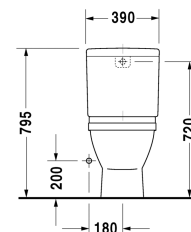

Starck 3 Stand-WC Kombination # 012601..00

| < 360 mm > |

Stand-WC Kombination	Größe	Gewicht	Bestellnummer
Tiefspüler, für aufgesetzten Spülkasten (ohne Spülkasten), Befestigung inklusive, Abgang senkrecht, EWL Klasse 2			
Farben			
00 Weiss 20 HygieneGlaze Weiss (antibakteriell wirkende Keramikglasur)			
Variante			
♠ 6,0 L	360 x 655 mm	31,200 Kilogramm	012601..00
Sanitärkeramiken mit der speziellen WonderGliss Oberflächen Ausführung bleiben sauber und gut aussehend für eine lange Zeit. Wenn Sie WonderGliss bestellen fügen Sie bitte eine "1" als elfte Ziffer zur Bestellnummer hinzu.			
Passende Produkte			
WC-Sitz Scharniere Edelstahl, ohne Absenkautomatik,			006381
WC-Sitz Scharniere Edelstahl, abnehmbar, mit Absenkautomatik,			006389
Spülkasten mit Innengarnitur Dual Flush, Chrom, für Anschluss rechts oder links, 390 x 185 mm	390 x 185 mm		092000
Spülkasten für Anschluss unten links, 390 x 185 mm	390 x 185 mm		092010
Ausschreibungstext			
DURAVIT Starck 3 Stand-WC Kombination Design by Philippe Starck, Tiefspüler aus Sanitärkeramik für 6 Liter Spülwasser, EWL Klasse 2, bodenstehend ohne Spülkasten. Abgang innen senkrecht. Aus Hygienegründen mit geschlossenem Spülrand und keramischem Spülwasserverteiler. Rechteckige Beckenform vorne abgerundet. Außen glatte geschlossene Form mit Anschlussstück für Spülkasten. Einschließlich Befestigung. Abmessungen(BxTxH)360x655x395mm. Weiß. Best.Nr. 0126010000.			

Alle Zeichnungen enthalten alle notwendigen Maße (mm), die den üblichen Toleranzen unterliegen. Exakte Maße können nur am Produkt abgenommen werden.