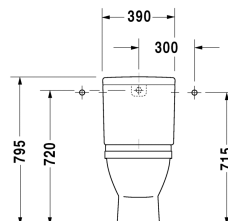

Starck 3 Stand-WC Kombination # 012601..00

| < 360 mm > |

Stand-WC Kombination	Größe	Gewicht	Bestellnummer
Tiefspüler, für aufgesetzten Spülkasten (ohne Spülkasten), Befestigung inklusive, Abgang senkrecht, EWL Klasse 2			
Farben			
00 Weiss 20 HygieneGlaze Weiss (antibakteriell wirkende Keramikglasur)			
Variante			
♠ 6,0 L	360 x 655 mm	31,200 Kilogramm	012601..00
Sanitärkeramiken mit der speziellen WonderGliss Oberflächen Ausführung bleiben sauber und gut aussehend für eine lange Zeit. Wenn Sie WonderGliss bestellen fügen Sie bitte eine "1" als elfte Ziffer zur Bestellnummer hinzu.			
Passende Produkte			
WC-Sitz Scharniere Edelstahl, ohne Absenkautomatik,			006381
WC-Sitz Scharniere Edelstahl, abnehmbar, mit Absenkautomatik,			006389
Spülkasten mit Innengarnitur Dual Flush, Chrom, für Anschluss rechts oder links, 390 x 185 mm	390 x 185 mm		092000
Spülkasten für Anschluss unten links, 390 x 185 mm	390 x 185 mm		092010
Ausschreibungstext			
DURAVIT Starck 3 Stand-WC Kombination Design by Philippe Starck, Tiefspüler aus Sanitärkeramik für 6 Liter Spülwasser, EWL Klasse 2, bodenstehend ohne Spülkasten. Abgang innen senkrecht. Aus Hygienegründen mit geschlossenem Spülrand und keramischem Spülwasserverteiler. Rechteckige Beckenform vorne abgerundet. Außen glatte geschlossene Form mit Anschlussstück für Spülkasten. Einschließlich Befestigung. Abmessungen(BxTxH)360x655x395mm. Weiß. Best.Nr. 0126010000.			

Alle Zeichnungen enthalten alle notwendigen Maße (mm), die den üblichen Toleranzen unterliegen. Exakte Maße können nur am Produkt abgenommen werden.