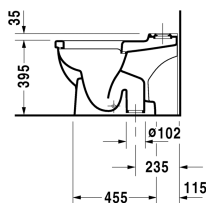

Starck 3 Stand-WC Kombination # 012601..00

| < 360 mm > |

Stand-WC Kombination	Größe	Gewicht	Bestellnummer
Tiefspüler, für aufgesetzten Spülkasten (ohne Spülkasten), Befestigung inklusive, Abgang senkrecht, EWL Klasse 2			
Farben			
00 Weiss 20 HygieneGlaze Weiss (antibakteriell wirkende Keramikglasur)			
Variante			
♠ 6,0 L	360 x 655 mm	31,200 Kilogramm	012601..00
Sanitärkeramiken mit der speziellen WonderGliss Oberflächen Ausführung bleiben sauber und gut aussehend für eine lange Zeit. Wenn Sie WonderGliss bestellen fügen Sie bitte eine "1" als elfte Ziffer zur Bestellnummer hinzu.			
Passende Produkte			
WC-Sitz Scharniere Edelstahl, ohne Absenkautomatik,			006381
WC-Sitz Scharniere Edelstahl, abnehmbar, mit Absenkautomatik,			006389
Spülkasten mit Innengarnitur Dual Flush, Chrom, für Anschluss rechts oder links, 390 x 185 mm	390 x 185 mm		092000
Spülkasten für Anschluss unten links, 390 x 185 mm	390 x 185 mm		092010
Ausschreibungstext			
DURAVIT Starck 3 Stand-WC Kombination Design by Philippe Starck, Tiefspüler aus Sanitärkeramik für 6 Liter Spülwasser, EWL Klasse 2, bodenstehend ohne Spülkasten. Abgang innen senkrecht. Aus Hygienegründen mit geschlossenem Spülrand und keramischem Spülwasserverteiler. Rechteckige Beckenform vorne abgerundet. Außen glatte geschlossene Form mit Anschlussstück für Spülkasten. Einschließlich Befestigung. Abmessungen(BxTxH)360x655x395mm. Weiß. Best.Nr. 0126010000.			

Alle Zeichnungen enthalten alle notwendigen Maße (mm), die den üblichen Toleranzen unterliegen. Exakte Maße können nur am Produkt abgenommen werden.