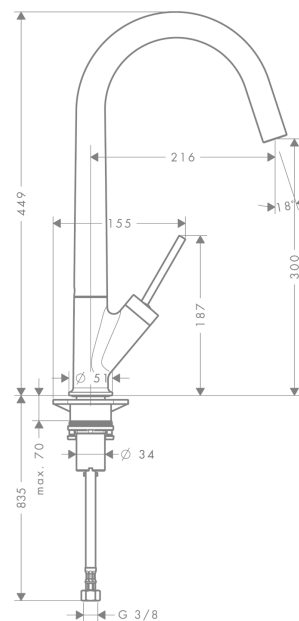

Axor Starck
Einhebel-Küchenmischer
 Oberflächen: **chrom** Artikelnummer: **10822000**

Beschreibung

Merkmale

- Schwenkbereich einstellbar in 3 Stufen auf 110°, 150° oder 360°
- Griff rechts oder links positionierbar
- Normalstrahl
- Anschlussgröße: DN15
- Durchflussmenge 11 l/min
- Joystick-Keramikmischsystem
- Anschlussart: G 3/8 Anschlussschläuche
- Rückflussverhinderer integriert
- für Durchlauferhitzer geeignet
- P-IX 19700/IC

Technologie

Produktabbildung

Maßzeichnung

Durchflussdiagramm