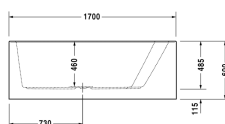

Paiova Badewanne # 70026700000000

|< 1700 mm >|

Badewanne	Größe	Gewicht	Bestellnummer
mit einer Rückenschräge rechts, mit angeformter Acrylverkleidung Front und Gestell, Sanitäracryl			
<b>Farben</b>			
00 Weiss			
<b>Variante</b>			
Basiswanne	1700 x 1300 mm	70,500 Kilogramm	70026700000000
<b>Passende Ausstattung</b>			
LED-Farblicht mit Fernbedienung für Badewannen, (weiß -00, chrom -10)			790840
<b>Passende Produkte</b>			
Wannenanker zur Befestigung und Unterstützung von Bade- und Duschwannen an der Wand, 3 Stück,			790103
Nackenkissen für Paiova, Material: Polyurethan, weiß,			790001
Wandprofil zur Schalldämmung, Länge: 3300 mm,			790104
Ab- und Überlaufgarnitur Quadroval mit Wanneneinlauf, chrom, *, mit flexiblem Ablaufschlauch, Ablaufdurchmesser 52 mm, Bowdenzuglänge 1100 mm,			791200
Ab- und Überlaufgarnitur Quadroval chrom, mit flexiblem Ablaufschlauch, Ablaufdurchmesser 52 mm, Bowdenzuglänge 1100 mm,			790299
Ab- und Überlaufgarnitur Quadroval mit Bodenzulauf, chrom, für Badewannen, lange Ausführung, mit flexiblem Ablaufschlauch, **, Ablaufdurchmesser 52 mm, Bowdenzuglänge 1070 mm,			791235
Schallschutzset für Badewannen aus Acryl ****, Inhalt: Schallschutz-Wannenanker, Bitumenmatten, Wandprofil # 790104,			791368
<b>Ausschreibungstext</b>			

**Paiova Badewanne # 700267000000000**

|< 1700 mm >|

DURAVIT Paiova Badewanne, Design by E00S, mit einer Rückenschräge rechts, mit angeformter Acrylverkleidung und Gestell, aus 5mm Sanitäracryl gezogen und durchgefärbt. Trapezförmige Form. Innentiefe 460mm. Ab- und Überlauf mittig. Ablaufdurchmesser 52mm. Passende Ausstattung für Badewanne: LED-Farblicht mit Fernbedienung für Badewannen (weiß -00, chrom -10). Passendes Zubehör für Badewanne: Nackenkissen (weiß), Wannenanker, Wandprofil, Ab- und Überlaufgarnitur Quadroval, optional mit Wanneneinlauf oder Bodenzulauf (chrom), Schallschutzset. Nutzinhalt 225 Liter. Abmessungen(LxBxH)1700x1300x485/600mm. Weiß. Best.Nr. 700267000000000.