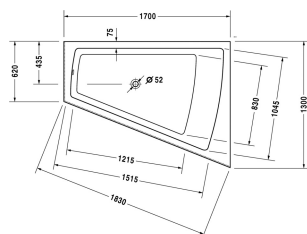

Paiova Badewanne # 70026700000000

|< 1700 mm >|

Badewanne	Größe	Gewicht	Bestellnummer
mit einer Rückenschräge rechts, mit angeformter Acrylverkleidung Front und Gestell, Sanitäracryl			
<b>Farben</b>			
00 Weiss			
<b>Variante</b>			
Basiswanne	1700 x 1300 mm	70,500 Kilogramm	70026700000000
<b>Passende Ausstattung</b>			
LED-Farblicht mit Fernbedienung für Badewannen, (weiß -00, chrom -10)			790840
<b>Passende Produkte</b>			
Wannenanker zur Befestigung und Unterstützung von Bade- und Duschwannen an der Wand, 3 Stück,			790103
Nackenkissen für Paiova, Material: Polyurethan, weiß,			790001
Wandprofil zur Schalldämmung, Länge: 3300 mm,			790104
Ab- und Überlaufgarnitur Quadroval mit Wanneneinlauf, chrom, *, mit flexiblem Ablaufschlauch, Ablaufdurchmesser 52 mm, Bowdenzuglänge 1100 mm,			791200
Ab- und Überlaufgarnitur Quadroval chrom, mit flexiblem Ablaufschlauch, Ablaufdurchmesser 52 mm, Bowdenzuglänge 1100 mm,			790299
Ab- und Überlaufgarnitur Quadroval mit Bodenzulauf, chrom, für Badewannen, lange Ausführung, mit flexiblem Ablaufschlauch, **, Ablaufdurchmesser 52 mm, Bowdenzuglänge 1070 mm,			791235
Schallschutzset für Badewannen aus Acryl ****, Inhalt: Schallschutz-Wannenanker, Bitumenmatten, Wandprofil # 790104,			791368
<b>Ausschreibungstext</b>			

**Paiova Badewanne # 700267000000000**

|< 1700 mm >|

DURAVIT Paiova Badewanne, Design by E00S, mit einer Rückenschräge rechts, mit angeformter Acrylverkleidung und Gestell, aus 5mm Sanitäracryl gezogen und durchgefärbt. Trapezförmige Form. Innentiefe 460mm. Ab- und Überlauf mittig. Ablaufdurchmesser 52mm. Passende Ausstattung für Badewanne: LED-Farblicht mit Fernbedienung für Badewannen (weiß -00, chrom -10). Passendes Zubehör für Badewanne: Nackenkissen (weiß), Wannenanker, Wandprofil, Ab- und Überlaufgarnitur Quadroval, optional mit Wanneneinlauf oder Bodenzulauf (chrom), Schallschutzset. Nutzinhalt 225 Liter. Abmessungen(LxBxH)1700x1300x485/600mm. Weiß. Best.Nr. 700267000000000.