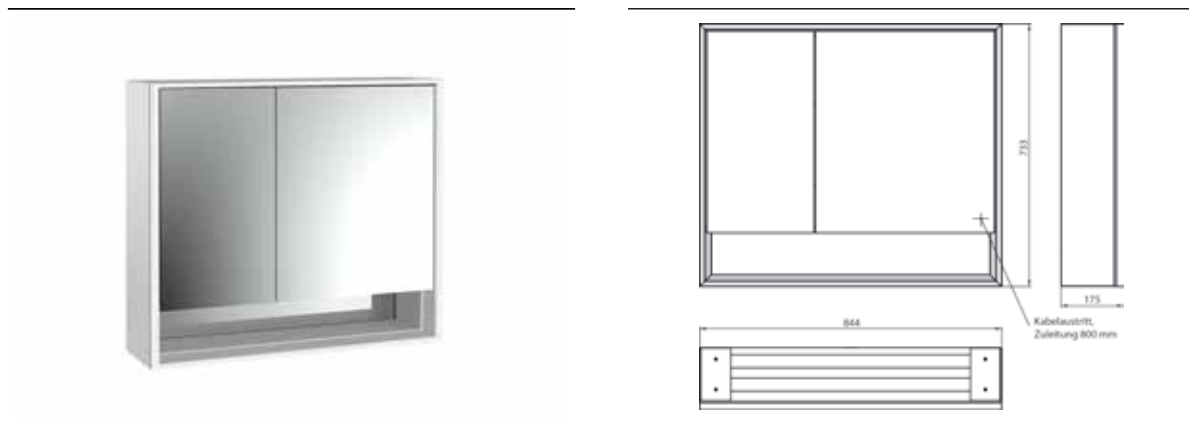

PRODUKTINFORMATION

Lichtspiegelschrank loft mit Unterfach, 800 mm, 2 Türen, Aufputzmodell mit verspiegelten Seitenwänden, IP 20. aluminium/spiegel

Art.-Nr.9798 052 08

Umlaufende LED-Beleuchtung, verspiegelte Rückwand, 2 stufenlos einstellbare Ablagen, 2 Türen (breite Tür rechts), 1 Steckdose, Lichtsteuerung über 3 kapazitive von außen bedienbare Touch-Bedienfelder (An/Aus, Helligkeit und Lichtfarbe - kalt/warm - stufenlos einstellbar), Kabeldurchlass nach außen bei geschlossenen Spiegeltüren. Offenes Unterfach (Höhe: 122 mm) über die komplette Breite mit verspiegelter Rückwand. Höhe: 733 mm