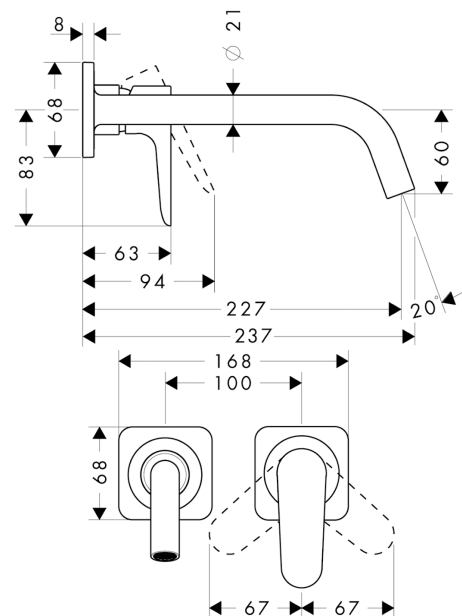

Axor Citterio M

Einhebel-Waschtischmischer Unterputz mit Auslauf 227 mm und Rosetten für Wandmontage

Oberflächen: **chrom** Artikelnummer: **34116000**

Beschreibung

Merkmale

- Griff rechts oder links positionierbar, abhängig von der Installation des Grundkörpers
- Ausladung 227 mm
- Normalstrahl
- Durchflussmenge: 5 l/min
- Keramikmischsystem
- Temperaturbegrenzung einstellbar
- unverschleißbares Siebventil
- für Durchlauferhitzer geeignet
- Anschlussart: Grundkörper
- Anschlussgröße: DN15
- P-IX 18117/10

Benötigtes Zubehör

- Grundkörper für Einhebel-Waschtischmischer Unterputz für Wandmontage (#13622XXX)

Optionales Zubehör

- Verlängerungsset 25 mm (#31971XXX)
- Flowstar Designsifon (#52100XXX)

Technologie

Produktabbildung

Maßzeichnung

Axor Citterio M

Einhebel-Waschtismischer Unterputz mit Auslauf 227 mm und Rosetten für Wandmontage

Oberflächen: **chrom** Artikelnummer: **34116000**

Durchflussdiagramm