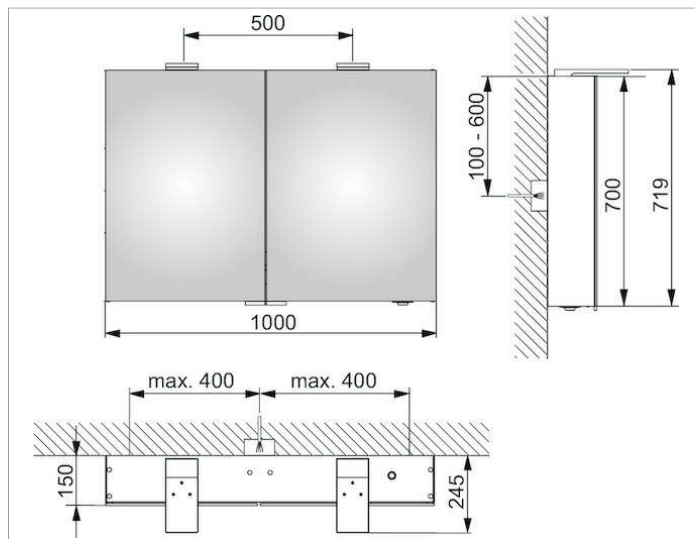

**Royal 25**

14104171301 Spiegelschrank

**PRODUKT**

**ZEICHNUNG**

**PRODUKTBESCHREIBUNG**

2 Drehtüren aus Kristall-Doppelspiegel,  
Seitenverspiegelung

Bedienung:

außenliegender Drehdimmer mit den Funktionen:

**ABMESSUNG**

1000 x 720 x 150 mm