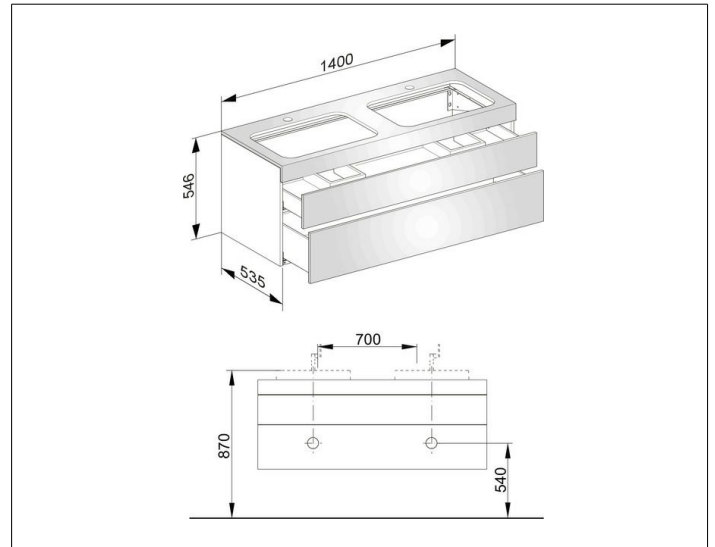

Edition 400

31574370100 Waschtischunterbau

PRODUKT

ZEICHNUNG

OBERFLÄCHE

trüffel/trüffel

ABMESSUNG

1400 x 546 x 535 mm