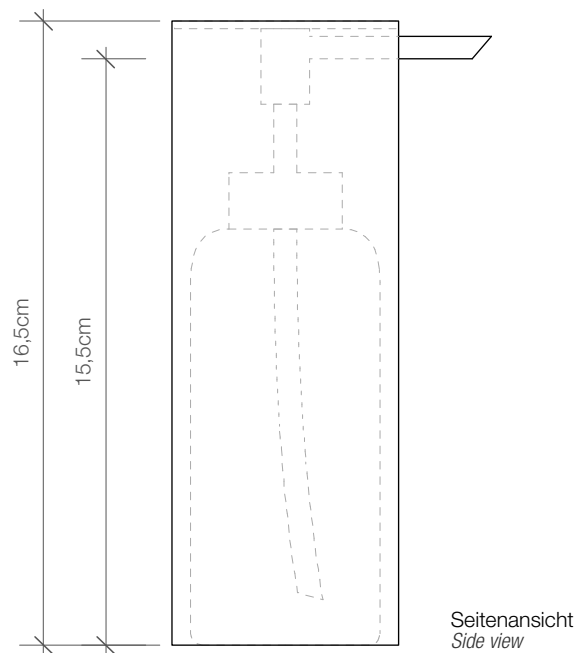

T U B E

TB SSP

Seifenspender
Soap dispenser

M 1 : 2

16,5 . 6 . 8,5 cm

Chrom . *Chrome*

Alle Angaben ohne Gewähr.
Maß und Modelländerungen
vorbehalten.
*All information without engagement.
Measurement and changes
conditionally.*