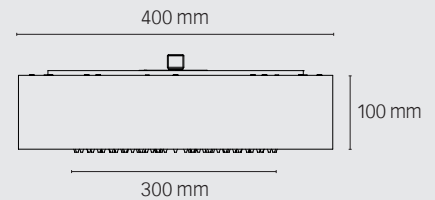

Duschleuchte IP65 Deckenmontage

Korpus Aluminium weiß pulverbeschichtet,
Kopfbrause verchromt

- stufenlos einstellbare Lichtfarbe von 2700 Kelvin (warmweiß) bis 6500 Kelvin (Tageslicht)
- stufenlos dimmbar sowie ein-/ausschaltbar

Leuchtenlichtstrom 1300 lm

LED 12 Watt (geringer Verbrauch)

Durchmesser Ø: 400 mm

Kopfbrause Ø: 300 mm

Höhe: 100 mm

Durchflussmenge: 15 l/min.

Anschluss:

2-fach Taster zum Ein- und Ausschalten sowie zur Einstellung von Helligkeit und Lichtfarbe (nicht im Lieferumfang enthalten)

Artikel-Nr.: 59931 519000

HIGH QUALITY
MADE IN GERMANY

KEUCO ONLINE

Entdecken Sie unsere Produkte
und weitere Broschüren online
keuco.com

KEUCO GmbH & Co. KG
Postfach 1365
D -58653 Hemer
Telefon +49 2372 904-0
Telefax +49 2372 904-236
info@keuco.de

KEUCO Schweiz
Thomas Hunziker
Telefon +41 62 888 00 20
info@keuco.ch