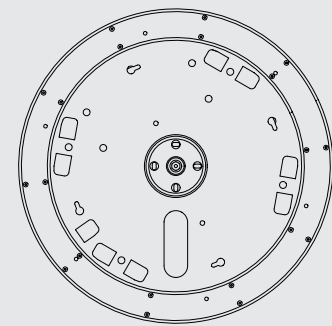

# Perfekte Symbiose

Ein besonderes Duscherlebnis für die Sinne bietet die KEUCO Duschleuchte. Sie verbindet perfekt die wohltuende Wirkung von Wasser und Licht in einer Kombination aus Deckenleuchte und integrierter, großer Kopfbrause. Für ein Maximum an Lichtqualität und -wirkung ist die KEUCO Duschleuchte mit neuester LED-Technologie ausgestattet. Mit ihrer neutralen Formensprache und aus pulverbeschichtetem Aluminium passt sie in Bäder jeder Art. Dank der weißen Oberfläche fügt sie sich harmonisch in die komplette Badgestaltung ein.

## Duschleuchte IP65 Deckenmontage

Korpus Aluminium weiß pulverbeschichtet,  
Kopfbrause verchromt

- stufenlos einstellbare Lichtfarbe von 2700 Kelvin (warmweiß) bis 6500 Kelvin (Tageslicht)
- stufenlos dimmbar sowie ein-/ausschaltbar

Leuchtenlichtstrom 1300 lm

LED 12 Watt (geringer Verbrauch)

Durchmesser Ø: 400 mm

Kopfbrause Ø: 300 mm

Höhe: 100 mm

Durchflussmenge: 15 l/min.

Anschluss:

2-fach Taster zum Ein- und Ausschalten sowie zur Einstellung von Helligkeit und Lichtfarbe (nicht im Lieferumfang enthalten)