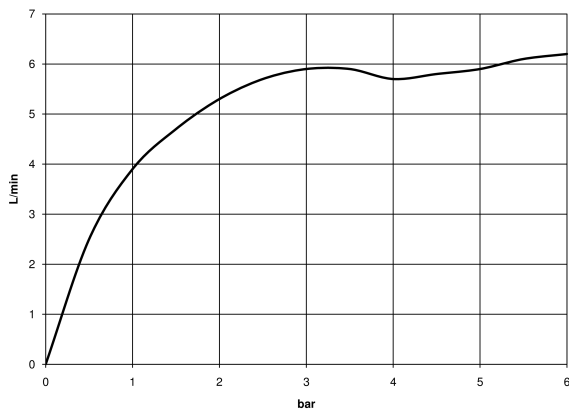

Waschtisch - Meta
Standventil Kaltwasser - chrom
Artikelnummer: 17 500 660-00

- Ausladung 105 mm
- starrer Auslauf
- runder luftangereicherter Strahl
- Armaturenhöhe 136 mm
- Höhe bis Luftsprudler 57 mm
- Bohrungsdurchmesser 35 mm
- Anschluss 1/2"
- Rosette Ø 50 mm
- Durchfluss max. 5,7 l/min
- bleifrei

chrom

Maßzeichnung

Alle Angaben in mm / inch = mm x 0,0394

Waschtisch - Meta
Standventil Kaltwasser - chrom
Artikelnummer: 17 500 660-00

Durchflussdiagramm

Weitere Oberflächenvarianten

platin matt
17 500 660-06