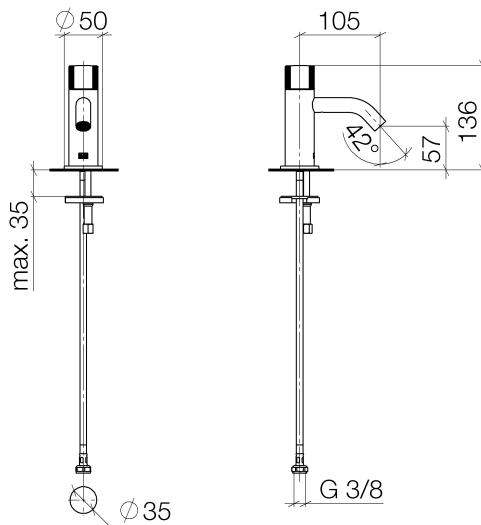

Waschtisch - Meta
Standventil Kaltwasser - chrom
Artikelnummer: 17 500 660-00

- Ausladung 105 mm
- starrer Auslauf
- runder luftangereicherter Strahl
- Armaturenhöhe 136 mm
- Höhe bis Luftsprudler 57 mm
- Bohrungsdurchmesser 35 mm
- Anschluss 1/2"
- Rosette Ø 50 mm
- Durchfluss max. 5,7 l/min
- bleifrei

chrom

Maßzeichnung

Alle Angaben in mm / inch = mm x 0,0394

Waschtisch - Meta
Standventil Kaltwasser - chrom
Artikelnummer: 17 500 660-00

Durchflussdiagramm

Weitere Oberflächenvarianten

platin matt
17 500 660-06

schwarz matt
17 500 660-33

Weitere Oberflächen auf Anfrage (x-tra Service)