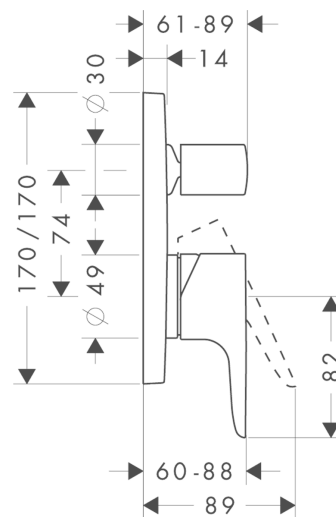

##### Merkmale

- Anschlussart: Grundkörper
- Keramikmischsystem
- Temperaturbegrenzung einstellbar
- mit automatischer Rückstellung
- mit Schalldämpfer
- für Durchlauferhitzer geeignet
- Lieferumfang: Metallrosette, Griff, Hülse, Umsteller, Funktionsblock
- DVGW NW-6506BP5615
- DVGW NW-6506CQ0125
- PA-IX 9709/ICC
- PA-IX 9709/ICC

#### Maßzeichnung