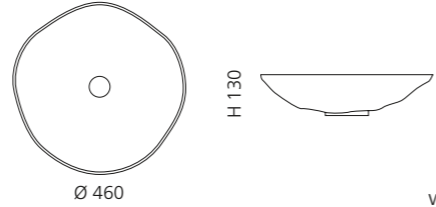

Alumix®

Ablaufventil
wird als Zubehör empfohlen