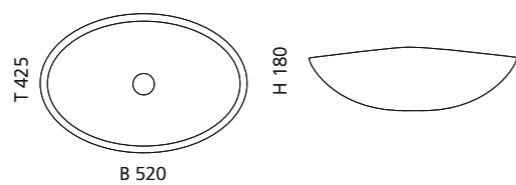

INFINITY OVER

- Material: VetroFreddo
- Gewicht: 4,3 kg
- Maße: B 520 x T 425 x H 180 mm
- Lochbohrung: Ø 45 mm