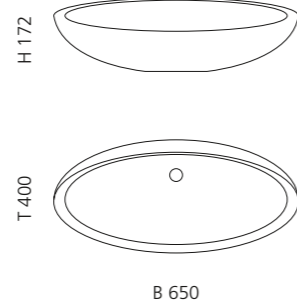

KOOL XL

- Material: VetroFreddo
- Gewicht: 7 kg
- Maße: B 650 x T 400 x H 172 mm
- Lochbohrung: Ø 45 mm