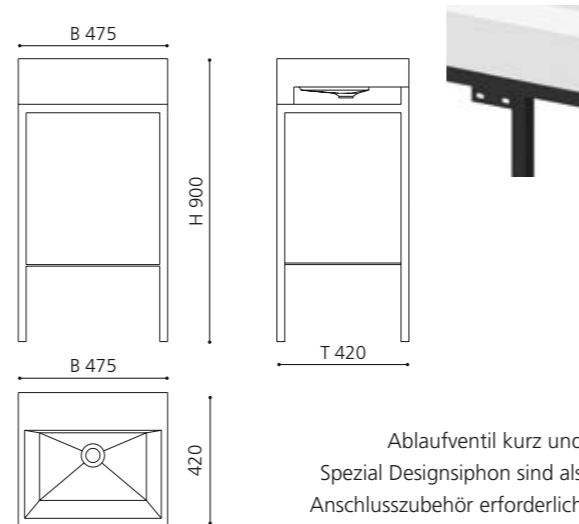

Ablaufventil kurz und Spezial Designsiphon sind als Anschlusszubehör erforderlich