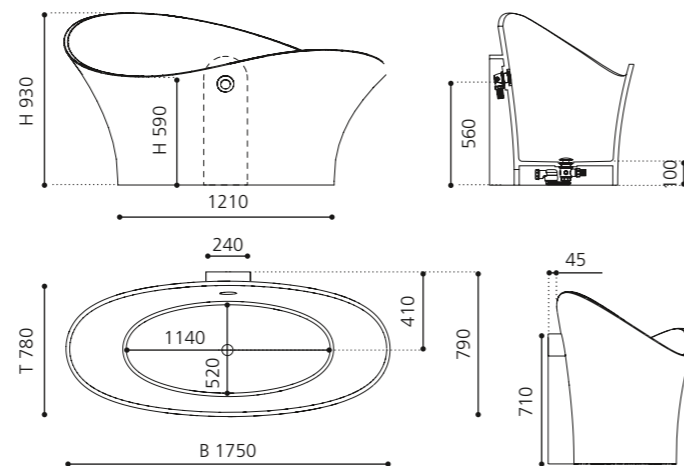

- Material: Fiberglas/VetroFreddo
- Gewicht: 44 kg
- Maße: B 1750 x T 780 x H 930 mm
- Fassungsvermögen: ca 230 Liter
- Badewannen Ablaufventil ist als Zubehör zwingend erforderlich