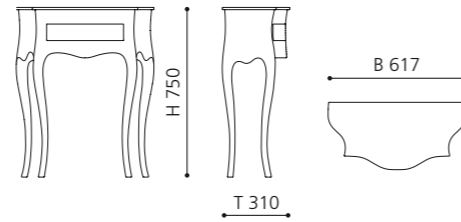

CANTO SMALL

- Waschtischkomode mit einer Schublade
- Material: MDF, Lack Schwarz oder Weiß
- Glasauflage: schwarz
- ohne Aufsatzbecken
- inkl. Lochbohrung für Aufsatzbecken
- inkl. Armaturenlochbohrung (auf Wunsch auch ohne Armaturenlochbohrung lieferbar)
- Griff: Kristallglas Serie DELUXE
  Transparent / Chrom
- Maße: B 610 x T 310 x H 750 mm

Empfohlenes Aufsatzbecken: ICE OVAL SMALL / andere Becken mit einem Durchmesser bis 30 cm bzw. einer Tiefe bis 30 cm können ebenfalls kombiniert werden.

CANTO XL

- Waschtischkomode mit 2 Schubladen
- Material: MDF, Lack Schwarz oder Weiß
- Glasauflage: Schwarz
- ohne Aufsatzbecken
- inkl. Lochbohrung für Aufsatzbecken
- inkl. Armaturenlochbohrung (auf Wunsch auch ohne Armaturenlochbohrung lieferbar)
- Griff: Kristallglas Serie DELUXE
  Transparent / Chrom
- Maße: B 975 x T 385 x H 750 mm

Aufsatzbecken mit einem Durchmesser bis zu 40 cm bzw. einer Tiefe bis 40 cm können kombiniert werden.

MUSA Console

- Waschtischkomode
- Material: MDF, Lack Schwarz
- Beine: Blattauflege Gold, Silber oder Lack schwarz
- ohne Aufsatzbecken
- inkl. Lochbohrung für Aufsatzbecken
- Maße: B 1050 x T 550 x H 750 mm

Aufsatzbecken mit einem Durchmesser bis zu 44 cm bzw. einer Tiefe bis 45 cm können kombiniert werden.