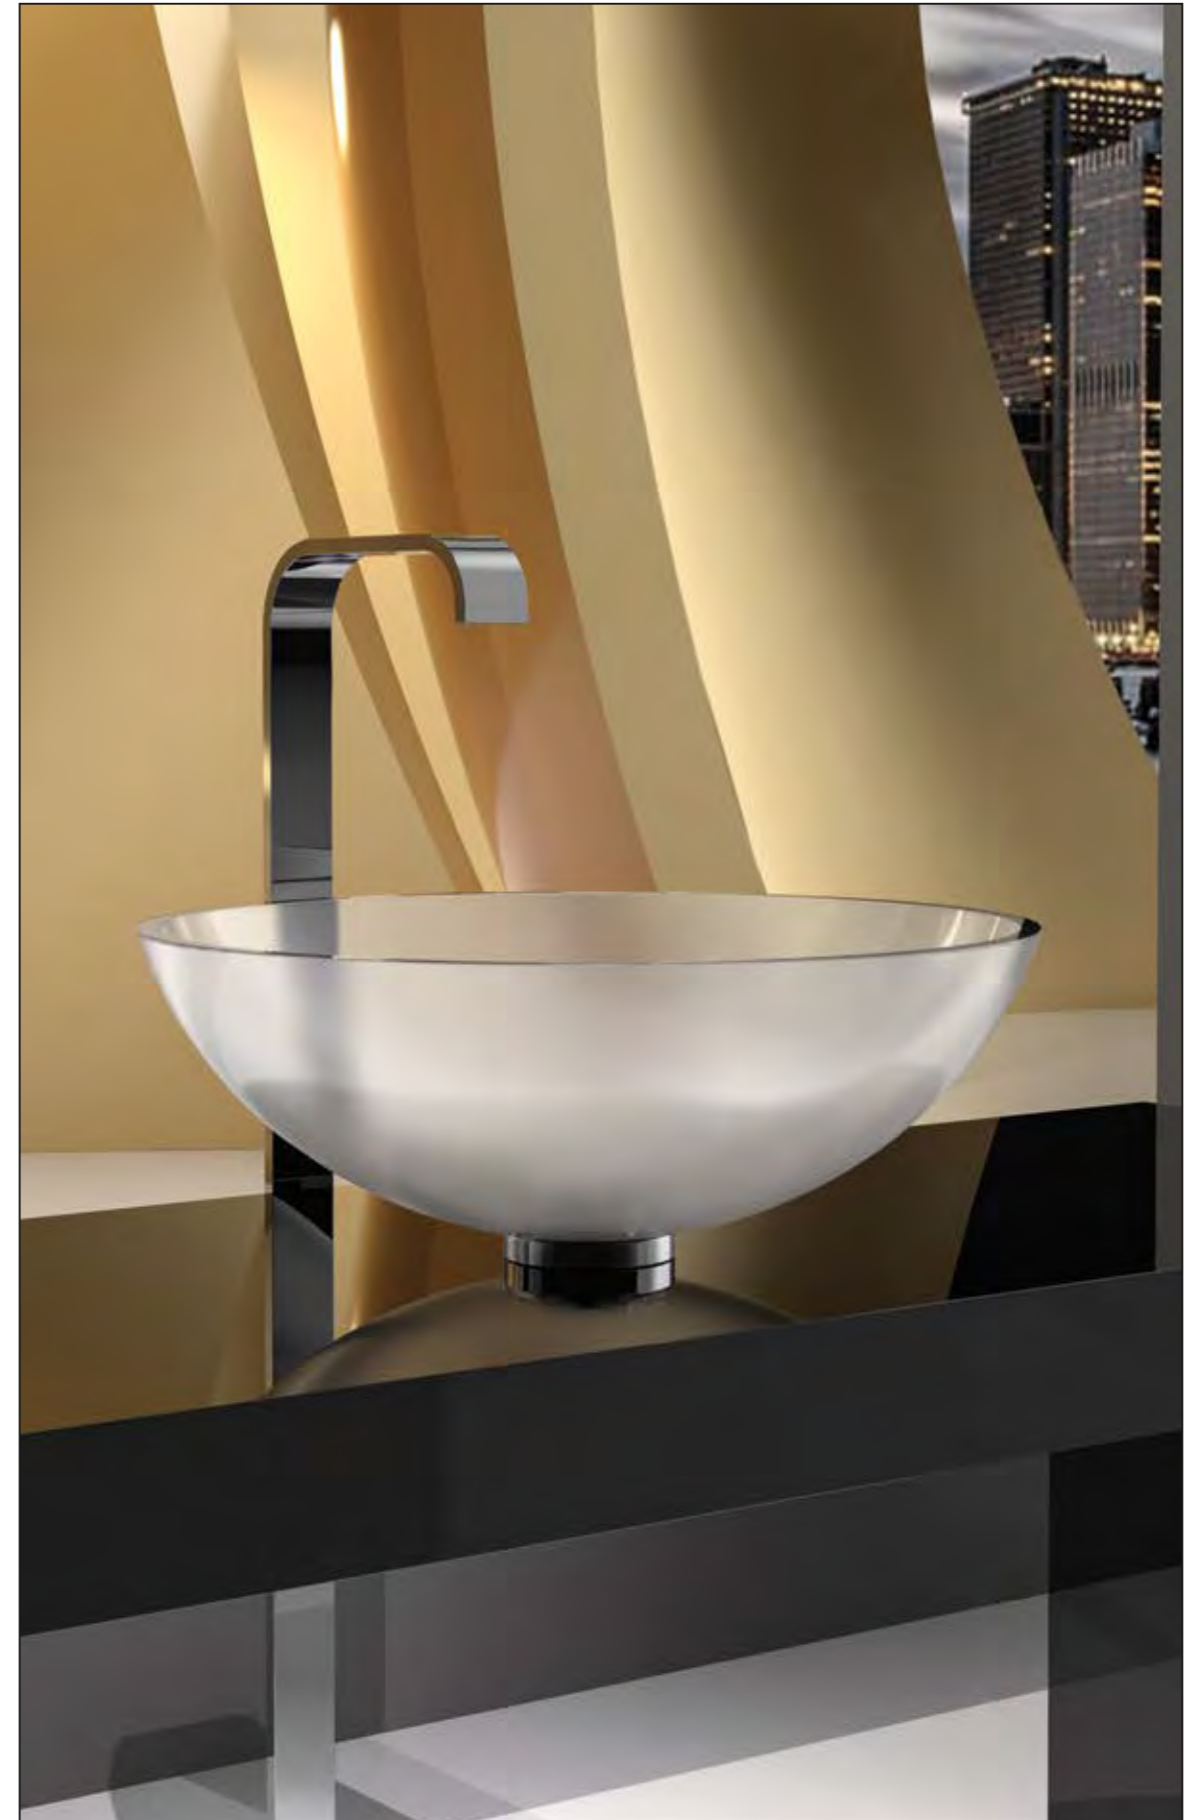

SATINATO 44, Waschbecken aus Kristallglas, Satiniert