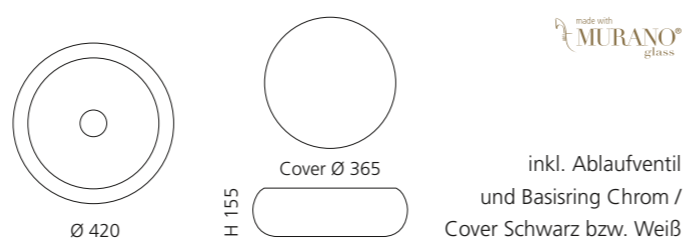

OTTICO

- Material: Murano Glas
- Gewicht: 6,4 kg
- Maße: ca. Ø 370 x H 210 mm
- Lochbohrung: Ø 45 mm