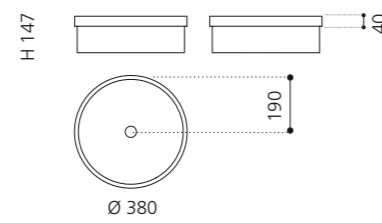

ELLISSE FL XL

- Material: VetroFreddo
- Gewicht: 10,3 kg
- Maße: B 545 x T 407 x H 147 mm
- Außenschnittsmaß: 524 x 386 mm

Ablaufventil
wird als Zubehör empfohlen

TONDO FL

- Material: VetroFreddo
- Gewicht: 8,0 kg
- Maße: Ø 380 x H 147 mm
- Außenschnittsmaß: Ø 360 mm

Ablaufventil
wird als Zubehör empfohlen

LUMIERE COMPOSITION

- Waschtischsäule
- Material: MDF, Lack Schwarz
- Glasauflage: schwarz
- inkl. VILLA Bleikristallglasbecken 24%pB
- inkl. LED Beleuchtungsset
- Maße ohne Beckenhöhe: Ø 330 x H 685 mm
- Stromanschluss muss bauseits vorgesehen werden