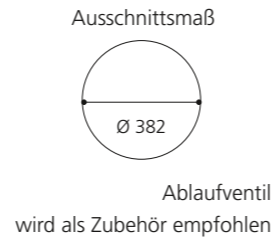

### CIRCUS 50 FL

- Material: TeknoForm
- Gewicht: 8,8 kg
- Maße: Ø 470 x H 110 mm
- Außschnittsmaß: Ø 382 mm