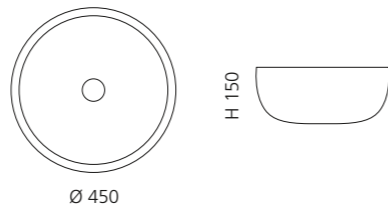

VetroFreddo®

Ablaufventil
wird als Zubehör empfohlen