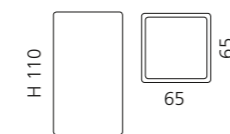

KLEISS SEIFENSCHALE

- Seifenschale
- Material: VetroFreddo

KLEISS SEIFENSPENDER

- Seifenspender
- Material: VetroFreddo
- Pumpe: Chrom

TONDA BECHER

- Becher
- Material: VetroFreddo

TONDA SEIFENSPENDER

- Seifenspender
- Material: VetroFreddo
- Pumpe: Chrom

LUXURY SEIFENSCHALE

- Seifenschale
- Material: Glas mit Blattauflage
- Einleger Edelstahl

Silber Blattauflage 3D
LUX01FA

LUXURY BECHER

- Becher
- Material: Glas mit Blattauflage