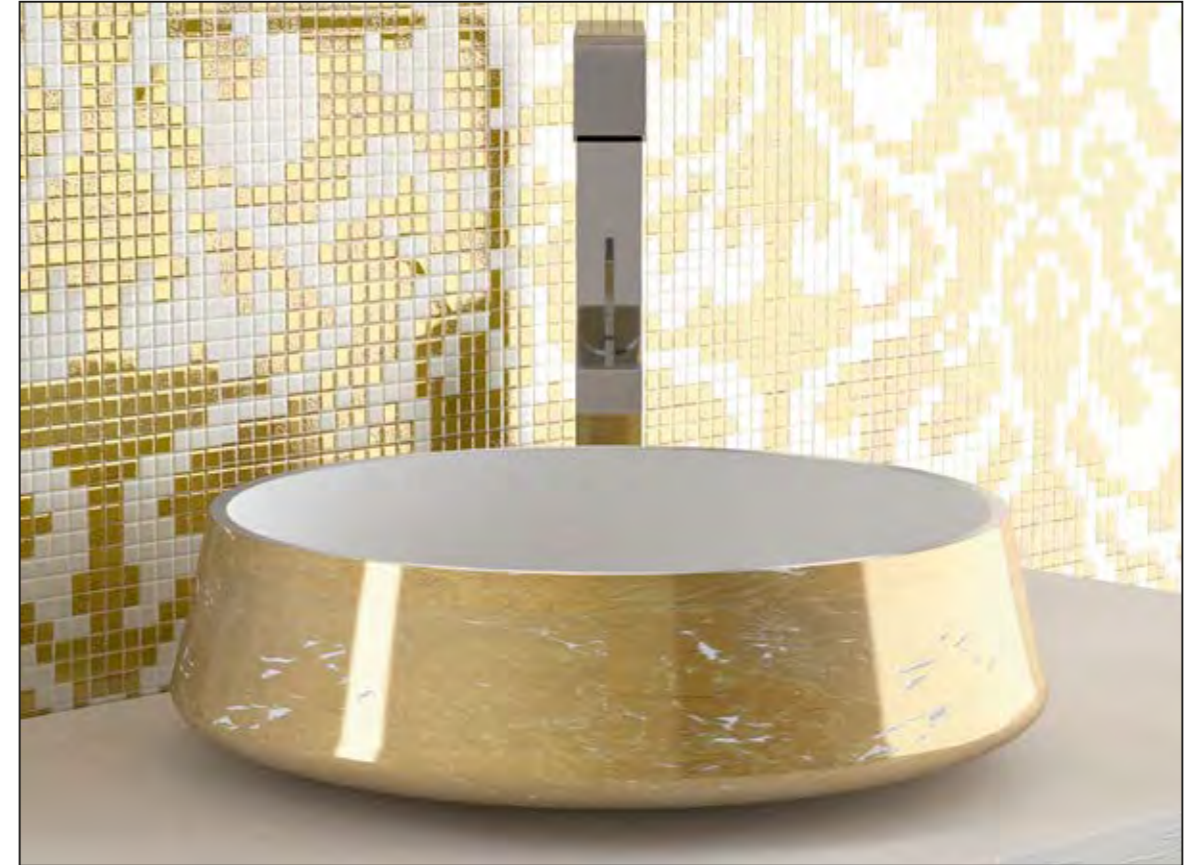

# *Alumix*<sup>®</sup>

Ein Hightech-Produkt, elegant und zeitgenössisch, entstanden aus einer Fusion von Aluminiumlegierungen.

Die Dekorationen werden mit einer speziellen Bürstentechnik aufgetragen, in Farben, die typisch sind für dieses Material. Prägnant für alle Alumix Becken ist der unverkennbare Aluminiumrand. Jedes Becken wird von Hand gebürstet und poliert, um eine unvergleichliche Individualität zu realisieren.

NORITE, Waschbecken aus Alumix, Gold

ART SCULPTURES IN ALUMINIUM

REVERSE, Waschbecken aus Alumix, Kupfer

EXTÉ, Waschbecken aus Alumix, Schwarz - Silber

EXTÉ LUX, Waschbecken aus Alumix, Alumix Weiß / Blattauflage Gold

EXTÉ LUX, Waschbecken aus Alumix, Alumix Weiß / Blattauflage Silber