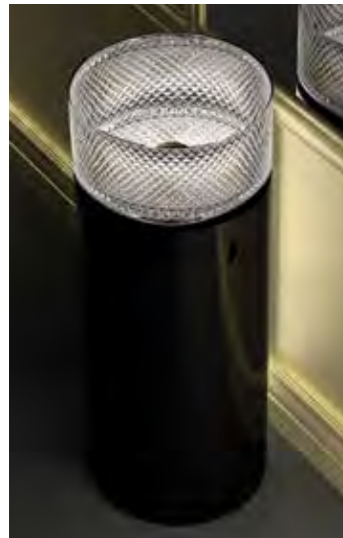

ELLISSE FL XL

- Material: VetroFreddo
- Gewicht: 10,3 kg
- Maße: B 545 x T 407 x H 147 mm
- Außenschnittsmaß: 524 x 386 mm

Ablaufventil
wird als Zubehör empfohlen

TONDO FL

- Material: VetroFreddo
- Gewicht: 8,0 kg
- Maße: Ø 380 x H 147 mm
- Außenschnittsmaß: Ø 360 mm

Ablaufventil
wird als Zubehör empfohlen

LUMIERE COMPOSITION

- Waschtischsäule
- Material: MDF, Lack Schwarz
- Glasauflage: schwarz
- inkl. VILLA Bleikristallglasbecken 24%pB
- inkl. LED Beleuchtungsset
- Maße ohne Beckenhöhe: Ø 330 x H 685 mm
- Stromanschluss muss bauseits vorgesehen werden