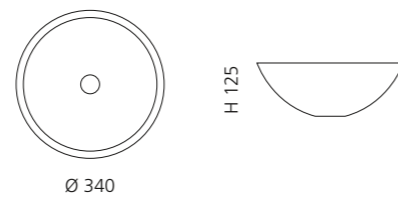

- Material: Kristallglas
- Gewicht: 3,1 kg
- Maße: Ø 340 x H 125 mm
- Lochbohrung: Ø 45 mm

Ablaufventil wird als Zubehör empfohlen