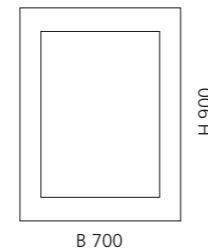

SPIEGEL OVAL

- oval
- MDF
- Maße: H 950 x B 650 mm

Ferrari Rot
FLOMIROVPL34

SPIEGEL RECHTECK

- rechteckig
- MDF
- Maße: H 900 x B 700 mm

METALL SPIEGEL 40

- rechteckig
- Spiegel mit Metallrahmen
- Maße: H 800 x B 400 mm

METALL SPIEGEL TONDO 60

- rund
- Spiegel mit Metallrahmen
- Maße: Ø 600 mm

METALL SPIEGEL 47

- rechteckig
- Spiegel mit Metallrahmen
- Maße: H 900 x B 470 mm