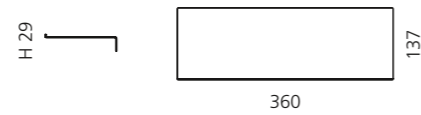

ARIA TRE SMALL ABLAGE

- Maße: B 360 x H 29 x T 137 mm
- Material: Edelstahl