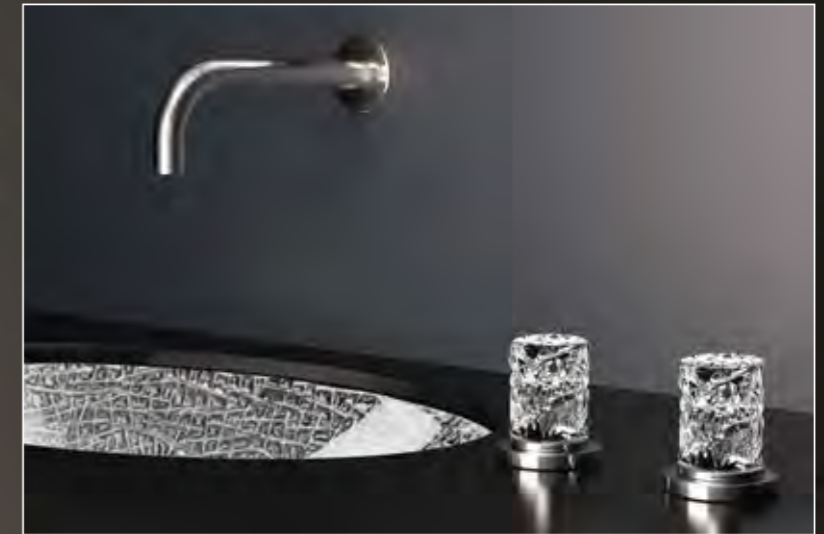

GLAMOROUS CLIVIA SMALL, Schwarz-Cyprum  
CLIVIA, Waschbecken aus Bleikristall 24%pb, Schwarz

**GLAMOROUS**  
Natürlich faszinierend

**REGENTS**  
Elegantes Statement

**LYRIC**  
Skulptur aus Kristall

*Unbegrenzte Möglichkeiten der Individualisierung bieten die Glamorous Tuning Griffe. In der Kombination mit verschiedenen Dornbracht Armaturen entstehen einzigartige Solisten für Ihr Bad.*

LUXOR OVAL, Waschbecken aus Bleikristall 24% pb, Transparent  
GLAMOROUS LUXOR, Armaturen-Handgriffe aus Bleikristall  
in perfekter Kombination mit  
Armaturen von Dornbracht, Transparent / Chrom

ICE OVAL, Waschbecken aus Bleikristall 24% pb, Transparent  
GLAMOROUS ICE, Armaturen-Handgriffe aus Bleikristall  
in perfekter Kombination mit  
Armaturen von Dornbracht, Transparent / Cyprum

REGENTS QUEEN, Armaturen-Handgriffe aus Bleikristall in perfekter Kombination mit Armaturen von Dornbracht, Schwarz / Cyprum

REGENTS KING, Amber / Chrom

REGENTS KING, Armaturen-Handgriffe aus Bleikristall in perfekter Kombination mit Armaturen von Dornbracht, Schwarz / Chrom