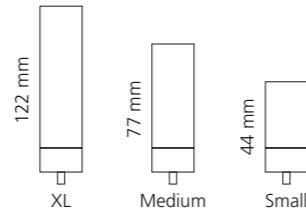

Kristallhandgriff zu Dornbracht MEM Seitenventilen
Alle technischen Informationen sind der Preisliste zu entnehmen.