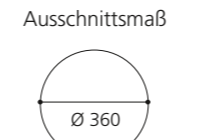

Ablaufventil
wird als Zubehör empfohlen