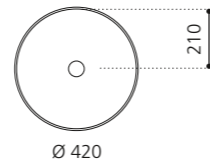

### TOMMY METROPOLE

Variante 1: Wandablauf

Variante 2: Bodenablauf

VetroFreddo®

- Material: VetroFreddo
- Gewicht: 28,0 kg
- Maße: Ø 420 x H 870 mm

inkl. Ablaufventil Chrom  
bzw. Schwarz matt  
Variante 1 Wandablauf: flexibler  
Ablauf RACCORDO joint  
zwingend erforderlich  
Variante 2 Bodenablauf:  
Lieferung inkl. Spezialablauf