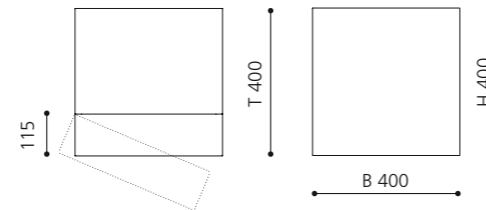

KOIN MEDIO

- Waschtischunterschrank für RHO Aufsatzbecken
- Material: MDF, Lack Weiß / Schwarz / Edelstahloptik / Platin
- Glasabdeckung: Schwarz bzw. Weiß
- ohne RHO Aufsatzbecken
- Maße: B 410 x T 535 x H 430 mm

Zu diesem Waschtischunterschrank kann ausschließlich das RHO Aufsatzbecken kombiniert werden. Auswahl der Becken-Farben s. Seiten Seite 274 und 275.

CUBUS

- Waschtischunterschrank
- Material: MDF, Lack Schwarz / Lack Weiß / Blattgold / Blattsilber
- Stauraumtür mit integrierten Glasablagen
- ohne Aufsatzbecken
- inkl. Lochbohrung für Aufsatzbecken
- Maße: B 400 x T 400 x H 400 mm

Empfohlenes Aufsatzbecken: KOOL

Aufsatzbecken mit einem Durchmesser bis zu 40 cm bzw. einer Tiefe bis 40 cm können kombiniert werden. Ausschließlich mit Wandarmatur kombinierbar.

MONNALISA PRESTIGE

- Design-Waschplatz mit integriertem Spiegel
- Spiegelrahmen: Prestige
- Material: MDF, Lack Schwarz oder Weiß
- Spiegelrahmen und Schrankbeine: Lack Platin oder Silber
- ohne Aufsatzbecken
- inkl. Lochbohrung für Aufsatzbecken
- inkl. Armaturenlochbohrung
- Griff: Kristallglas Serie FIORE
- Griff: Transparent / Chrom
- Maße: B 720 x T 490 x H 2055 mm

Aufsatzbecken mit einem Durchmesser bis 42 cm können kombiniert werden.