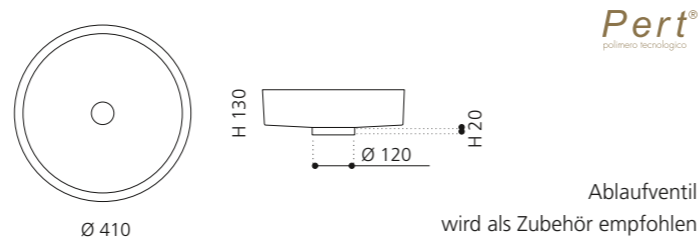

RHO METAL

- Material: Pert
- Gewicht: 4,65 kg
- Maße: Ø 410 x H 130 mm
- Lochbohrung: Ø 45 mm