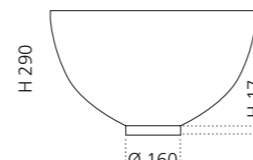

COCOON 34

- Material: TeknoForm
- Gewicht: 3,2 kg
- Maße: Ø 340 x H 160 mm
- Lochbohrung: Ø 45 mm

TeknoForm®

Ablaufventil
wird als Zubehör empfohlen

COCOON

- Material: TeknoForm
- Gewicht: 7,0 kg
- Maße: Ø 485 x H 290 mm
- Lochbohrung: Ø 45 mm

TeknoForm®

Ablaufventil
wird als Zubehör empfohlen

COCOON MATERIC

- Material: TeknoForm
- Gewicht: 6,4 kg
- Maße: Ø 485 x H 290 mm
- Lochbohrung: Ø 45 mm

TeknoForm®

Ablaufventil
wird als Zubehör empfohlen

COCOON LUX

- Material: TeknoForm
- Gewicht: 6,4 kg
- Maße: Ø 485 x H 290 mm
- Lochbohrung: Ø 45 mm

TeknoForm®

Ablaufventil
wird als Zubehör empfohlen

CIRCUS 50

- Material: TeknoForm
- Gewicht: 9,0 kg
- Maße: Ø 500 x H 110 mm
- Lochbohrung: Ø 45 mm

TeknoForm®

Ablaufventil
wird als Zubehör empfohlen

CIRCUS 43

- Material: TeknoForm
- Gewicht: 7,0 kg
- Maße: Ø 430 x H 140 mm
- Lochbohrung: Ø 45 mm

TeknoForm®

Basisring und Ablaufventil
werden als Zubehör empfohlen