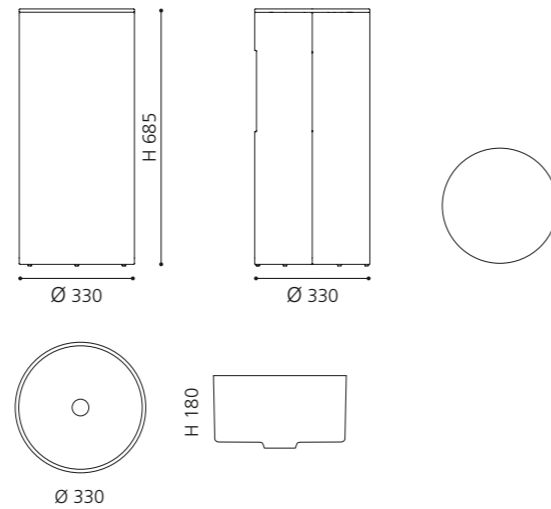

LUMIERE COMPOSITION

- Waschtischsäule
- Material: MDF, Lack Schwarz
- Glasauflage: schwarz
- inkl. VILLA Bleikristallglasbecken 24%pB
- inkl. LED Beleuchtungsset
- Maße ohne Beckenhöhe: Ø 330 x H 685 mm
- Stromanschluss muss bauseits vorgesehen werden