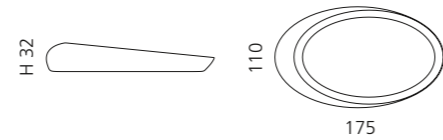

### KLEISS SEIFENSCHALE

- Seifenschale
- Material: VetroFreddo

Weiß matt  
KL01PO01

Schwarz matt  
KL01PO30

Mokka matt  
KL01PO33

Cognac matt  
KL01PO35