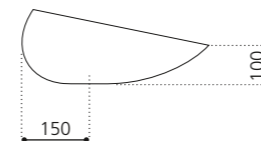

KOOL XL

- Material: VetroFreddo
- Gewicht: 7 kg
- Maße: B 650 x T 400 x H 172 mm
- Lochbohrung: Ø 45 mm