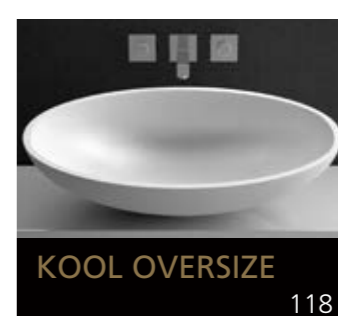

 KOOL XL FL 180	 CIRCUS 43 FL 182	 CIRCUS 50 FL 183	 KOSTA 1 184	 TONDO plus 204	 ONE plus 206	 BLOOM plus 207	 BADEWANNEN 208
 RX 185	 PLAY FL 185	 ELISSE FL 186	 TONDO FL 187	 ROMA 209	 MONTBLANC 210	 FLOWER 212	 MINI 214
 BADMÖBEL 188	 LUMIERE 189	 CANTO SMALL 190	 CANTO XL 191	 ACCESSOIRES 216	 OPERA, CANTO 218	 ROYAL 218	 ARIA 220
 MUSA 192	 SINTESI 193	 KOIN MEDIO 194	 CUBUS 195	 VALENTINO 220	 COLORI 221	 METROPOLE 222	 NAVY, TONDA, KLEISS 223
 MONNALISA 196	 MOVE plus 200	 ITALY plus 202	 ELLE plus 203	 LUXURY 224	 VENICE, GRAFFITI 225	 SORTIMENTS-ÜBERSICHT 226	 MATERIAL-BESCHREIBUNG 330