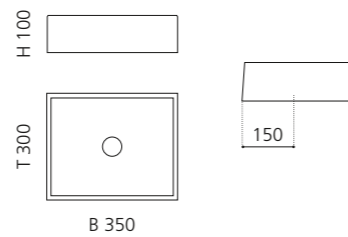

Siliconio®

Ablaufventil
wird als Zubehör empfohlen