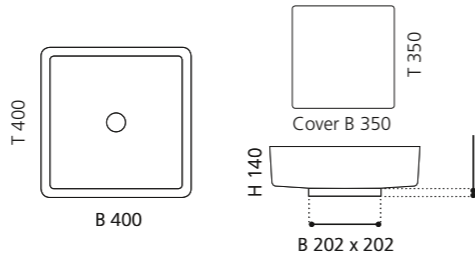

FOUR LUX

- Material: Pert
- Gewicht: 4,65 kg
- Maße: B 400 x T 400 x H 140 mm
- Maße Cover: B 350 x T 350 mm
- Lochbohrung: Ø 45 mm