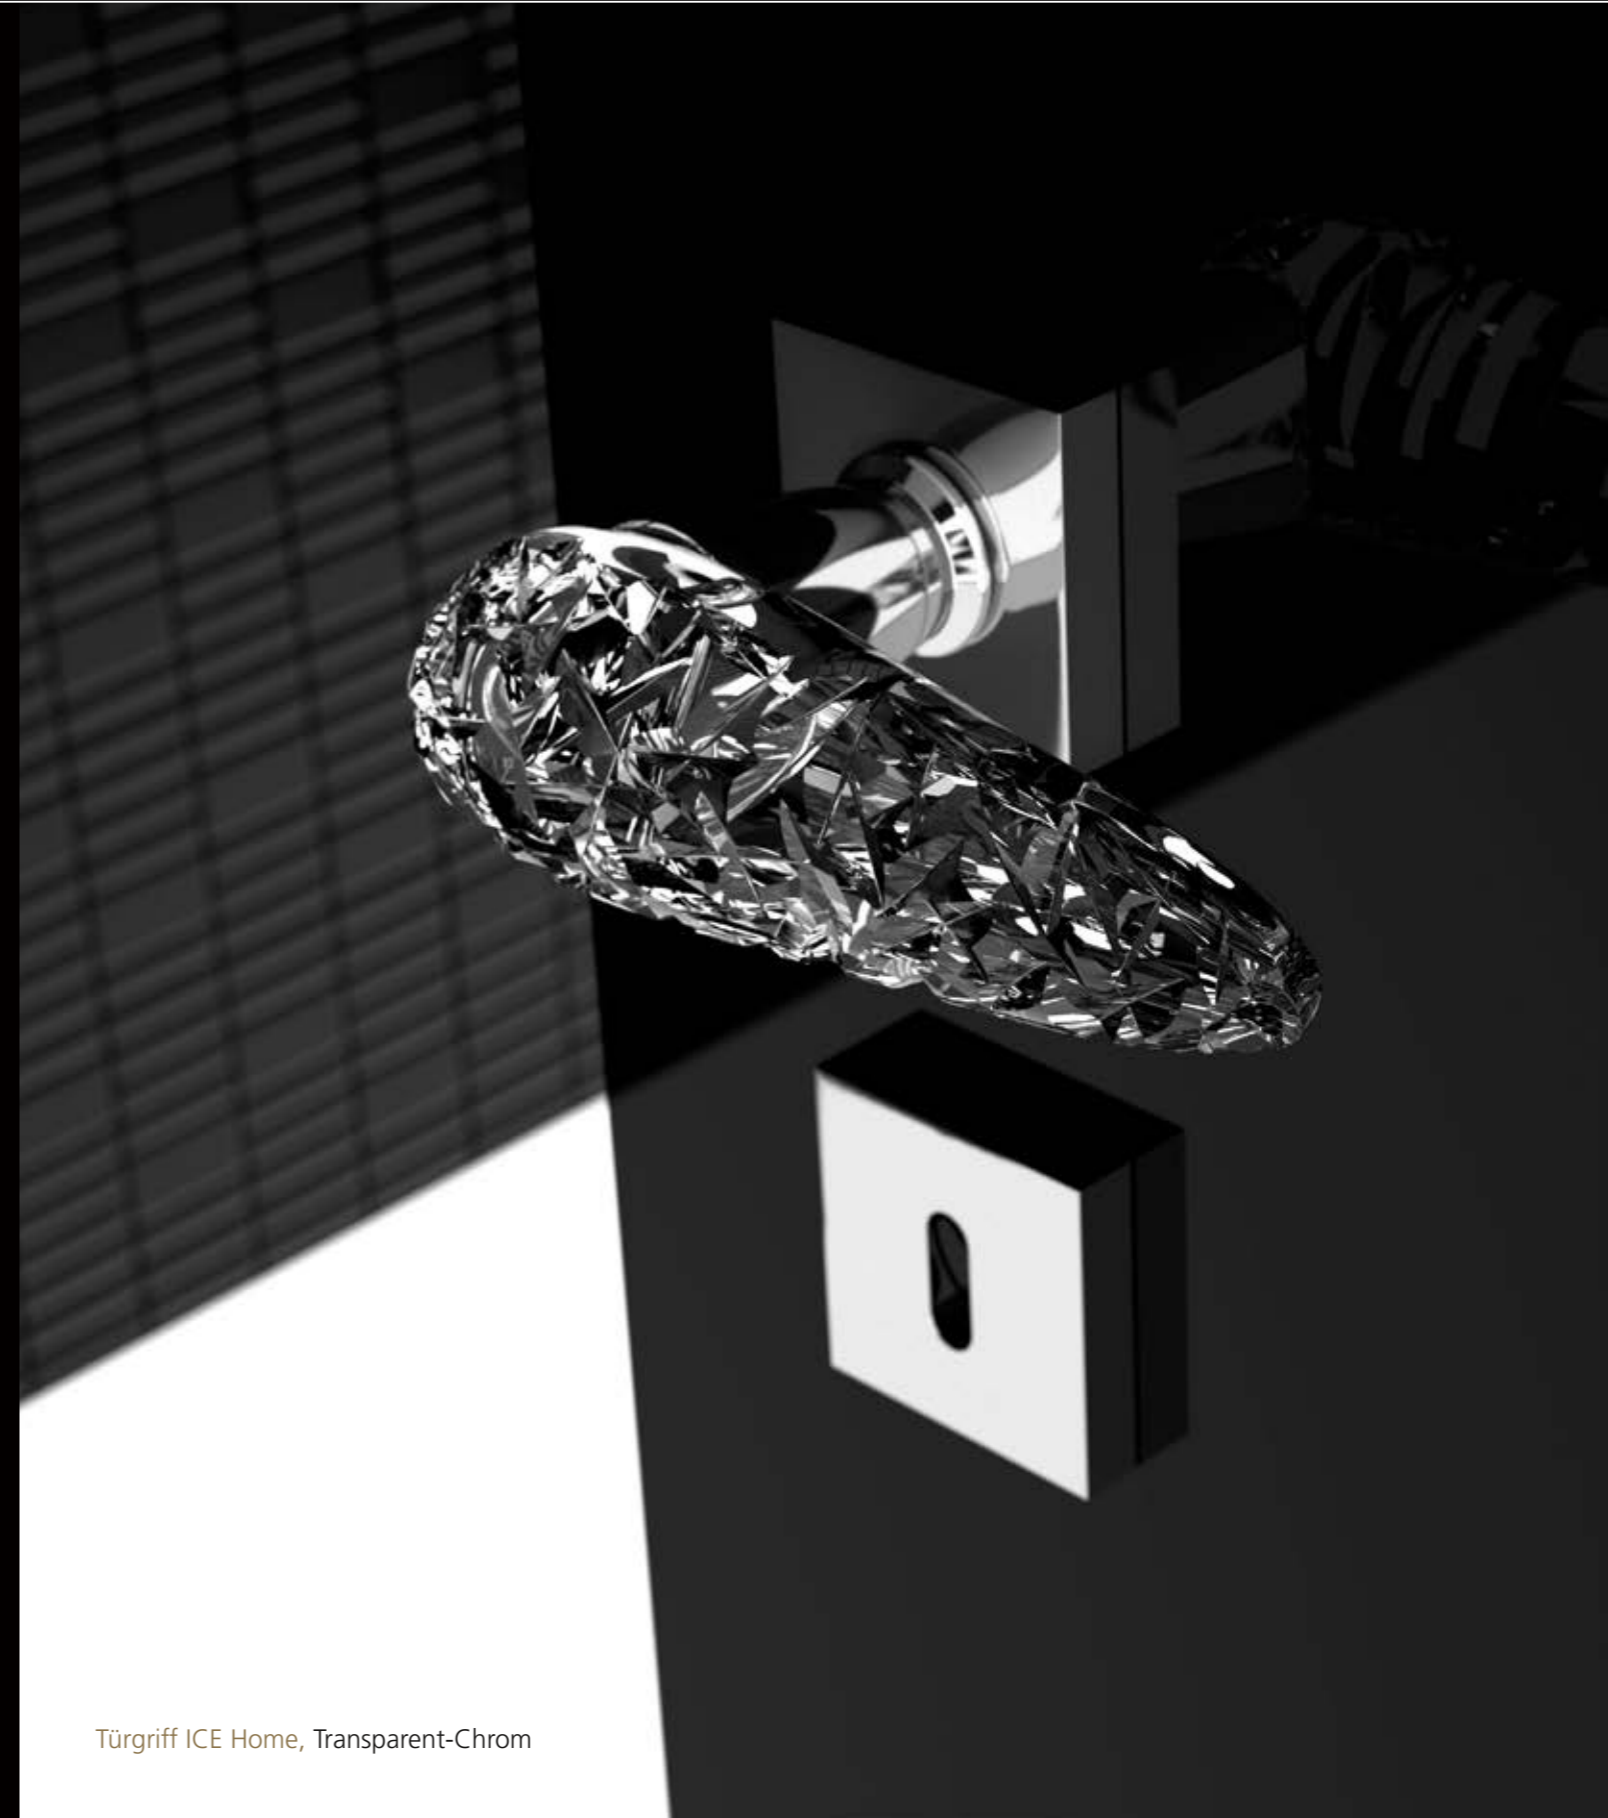

Entdecken Sie hier den Gesamtkatalog mit allen ARIUS HOME Produkten.

Verzaubere  
Dein Zuhause.

ARIUS<sup>®</sup>  
H O M E

*Verzaubere Dein Zuhause.*

Das ARIUS HOME Konzept umfasst Türgriffe, Möbelgriffe, Griffe für Glas-Duschabtrennungen sowie Kleiderhaken. Diese außergewöhnlichen Produkte können in Bezug auf Farbe, Form, Materialität und Stil untereinander und mit der gesamten Glass Design Produktpalette, also insbesondere Waschtischlösungen, kombiniert werden.