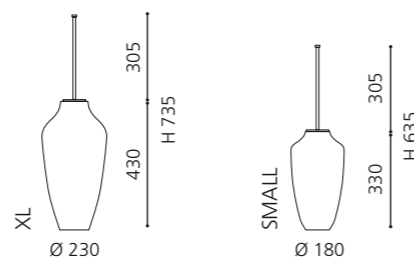

XL
Transparent/Chrom
CANTOXLT01F4
Transparent/Gold
CANTOXLT01F3