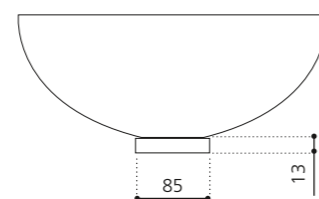

PILETTA FREE FLOW

- nicht verschließbares Ablaufventil
- nicht einsetzbar für die Metallbadmöbel
- Material: Messing
- Maße: Ø 70 x H 100 mm

SONDERBESCHICHTUNG PILETTA FREE FLOW

Die Piletta Ablaufventile können in Kooperation mit der Firma Roos&Roos in Sonderoberflächen beschichtet werden.

RAL Oberflächen
SCCRBESHPG1

Galvanische Oberflächen
SCCRBESHPG2

Cyprum / Gold
SCCRBESHPG3

PILETTA CLIK CLAK

- verschließbares Ablaufventil
- Nicht einsetzbar für die Metallbadmöbel
- Nicht kombinierbar mit Basisringen
- Material: Messing
- Maße: Ø 63,5 x H 100 mm

ACHTUNG:
Verschließbare Ablaufventile dürfen nicht mit Becken ohne Überlauf kombiniert werden, wenn das Bad keinen Bodenablauf hat.

ANELLO BASISRING

- Material: Messing
- Maße: Ø 85 x H 13 mm

ANELLO BASISRING NO.2

- Für die Modelle Luna Oval und Metropole Oval
- Material: Messing
- Maße: Ø 85 x H 13 mm