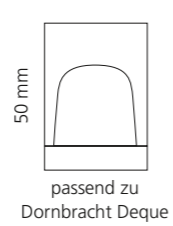

LYRIC ICE

- Kristallhandgriff 24% pb
- Griffboden in Chrom, Schwarz matt oder Platin matt
- 2er Set