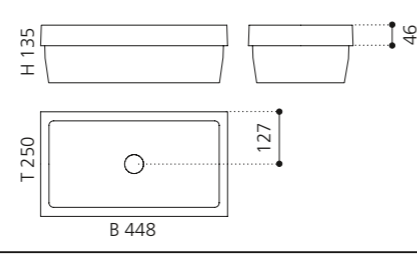

KOSTA 1

- Material: VetroFreddo
- Gewicht: 7,2 kg
- Maße: B 448 x T 250 x H 135 mm
- Außschnittsmaß: 435 x 235 mm