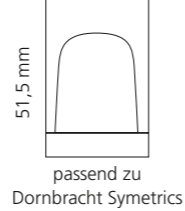

LYRIC CLIVIA

- Kristallhandgriff 24% pb
- Griffboden in Chrom, Schwarz matt oder Platin matt
- 2er Set