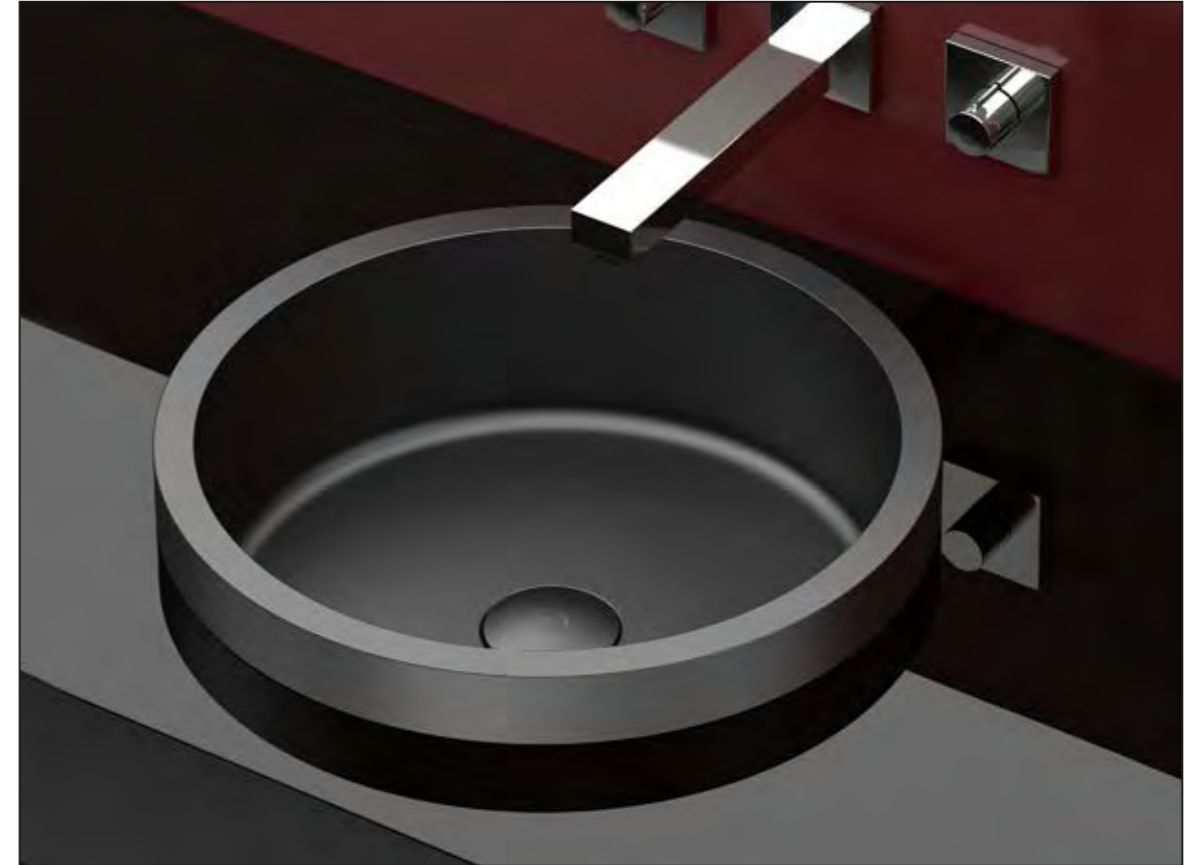

TONDO FL

TONDO FL, Waschbecken aus VetroFreddo, Schwarz matt