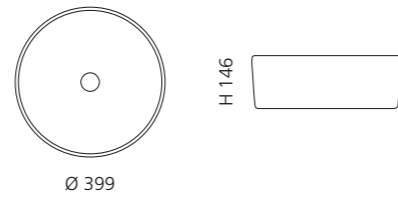

- Material: Kristallglas
- Gewicht: 3,6 kg
- Maße: Ø 399 x H 146 mm
- Lochbohrung: Ø 45 mm

Basisring No.3 und Ablaufventil werden als Zubehör empfohlen