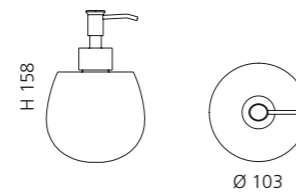

KLEISS SEIFENSCHALE

- Seifenschale
- Material: VetroFreddo

KLEISS SEIFENSPENDER

- Seifenspender
- Material: VetroFreddo
- Pumpe: Chrom

TONDA BECHER

- Becher
- Material: VetroFreddo

TONDA SEIFENSPENDER

- Seifenspender
- Material: VetroFreddo
- Pumpe: Chrom

LUXURY SEIFENSCHALE

- Seifenschale
- Material: Glas mit Blattauflage
- Einleger Edelstahl

LUXURY BECHER

- Becher
- Material: Glas mit Blattauflage