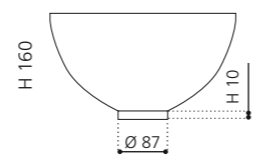

COCOON 34

- Material: TeknoForm
- Gewicht: 3,2 kg
- Maße: Ø 340 x H 160 mm
- Lochbohrung: Ø 45 mm

TeknoForm®

Ablaufventil
wird als Zubehör empfohlen

COCOON

- Material: TeknoForm
- Gewicht: 7,0 kg
- Maße: Ø 485 x H 290 mm
- Lochbohrung: Ø 45 mm

TeknoForm®

Ablaufventil
wird als Zubehör empfohlen

COCOON MATERIC

- Material: TeknoForm
- Gewicht: 6,4 kg
- Maße: Ø 485 x H 290 mm
- Lochbohrung: Ø 45 mm

TeknoForm®

Ablaufventil
wird als Zubehör empfohlen

COCOON LUX

- Material: TeknoForm
- Gewicht: 6,4 kg
- Maße: Ø 485 x H 290 mm
- Lochbohrung: Ø 45 mm

TeknoForm®

Ablaufventil
wird als Zubehör empfohlen

CIRCUS 50

- Material: TeknoForm
- Gewicht: 9,0 kg
- Maße: Ø 500 x H 110 mm
- Lochbohrung: Ø 45 mm

TeknoForm®

Ablaufventil
wird als Zubehör empfohlen

CIRCUS 43

- Material: TeknoForm
- Gewicht: 7,0 kg
- Maße: Ø 430 x H 140 mm
- Lochbohrung: Ø 45 mm

TeknoForm®

Basisring und Ablaufventil
werden als Zubehör empfohlen