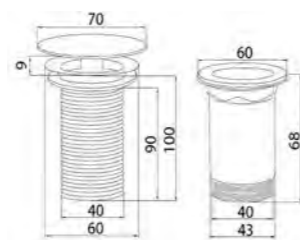

### PILETTA FREE FLOW

- nicht verschließbares Ablaufventil
- nicht einsetzbar für die Metallbadmöbel
- Material: Messing
- Maße: Ø 70 x H 100 mm

Chrom  
SCCR

Gold  
SCGD

Schwarz matt  
SCBL

Rosé-Gold  
SCPG