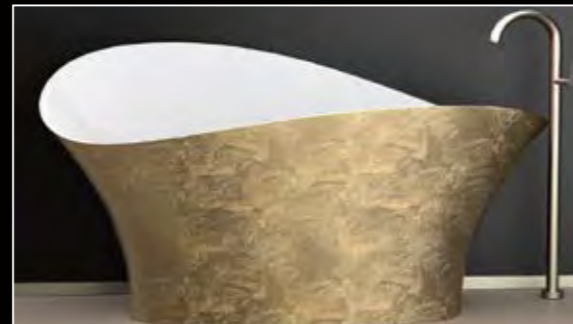

FLOWER STYLE, Gold