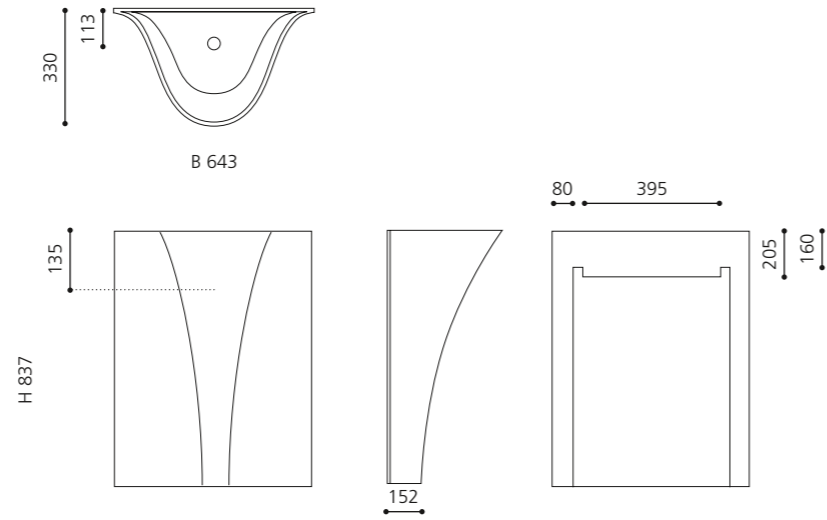

### TEMPO

VetroFreddo®

- Material: VetroFreddo
- Gewicht: 21 kg
- Maße: B 643 x T 330 x H 837 mm

inkl. Ablaufventil Chrom bzw. Gold  
flexibler Ablauf RACCORDO joint  
zwingend erforderlich

Weiß matt  
TEMPOPO01