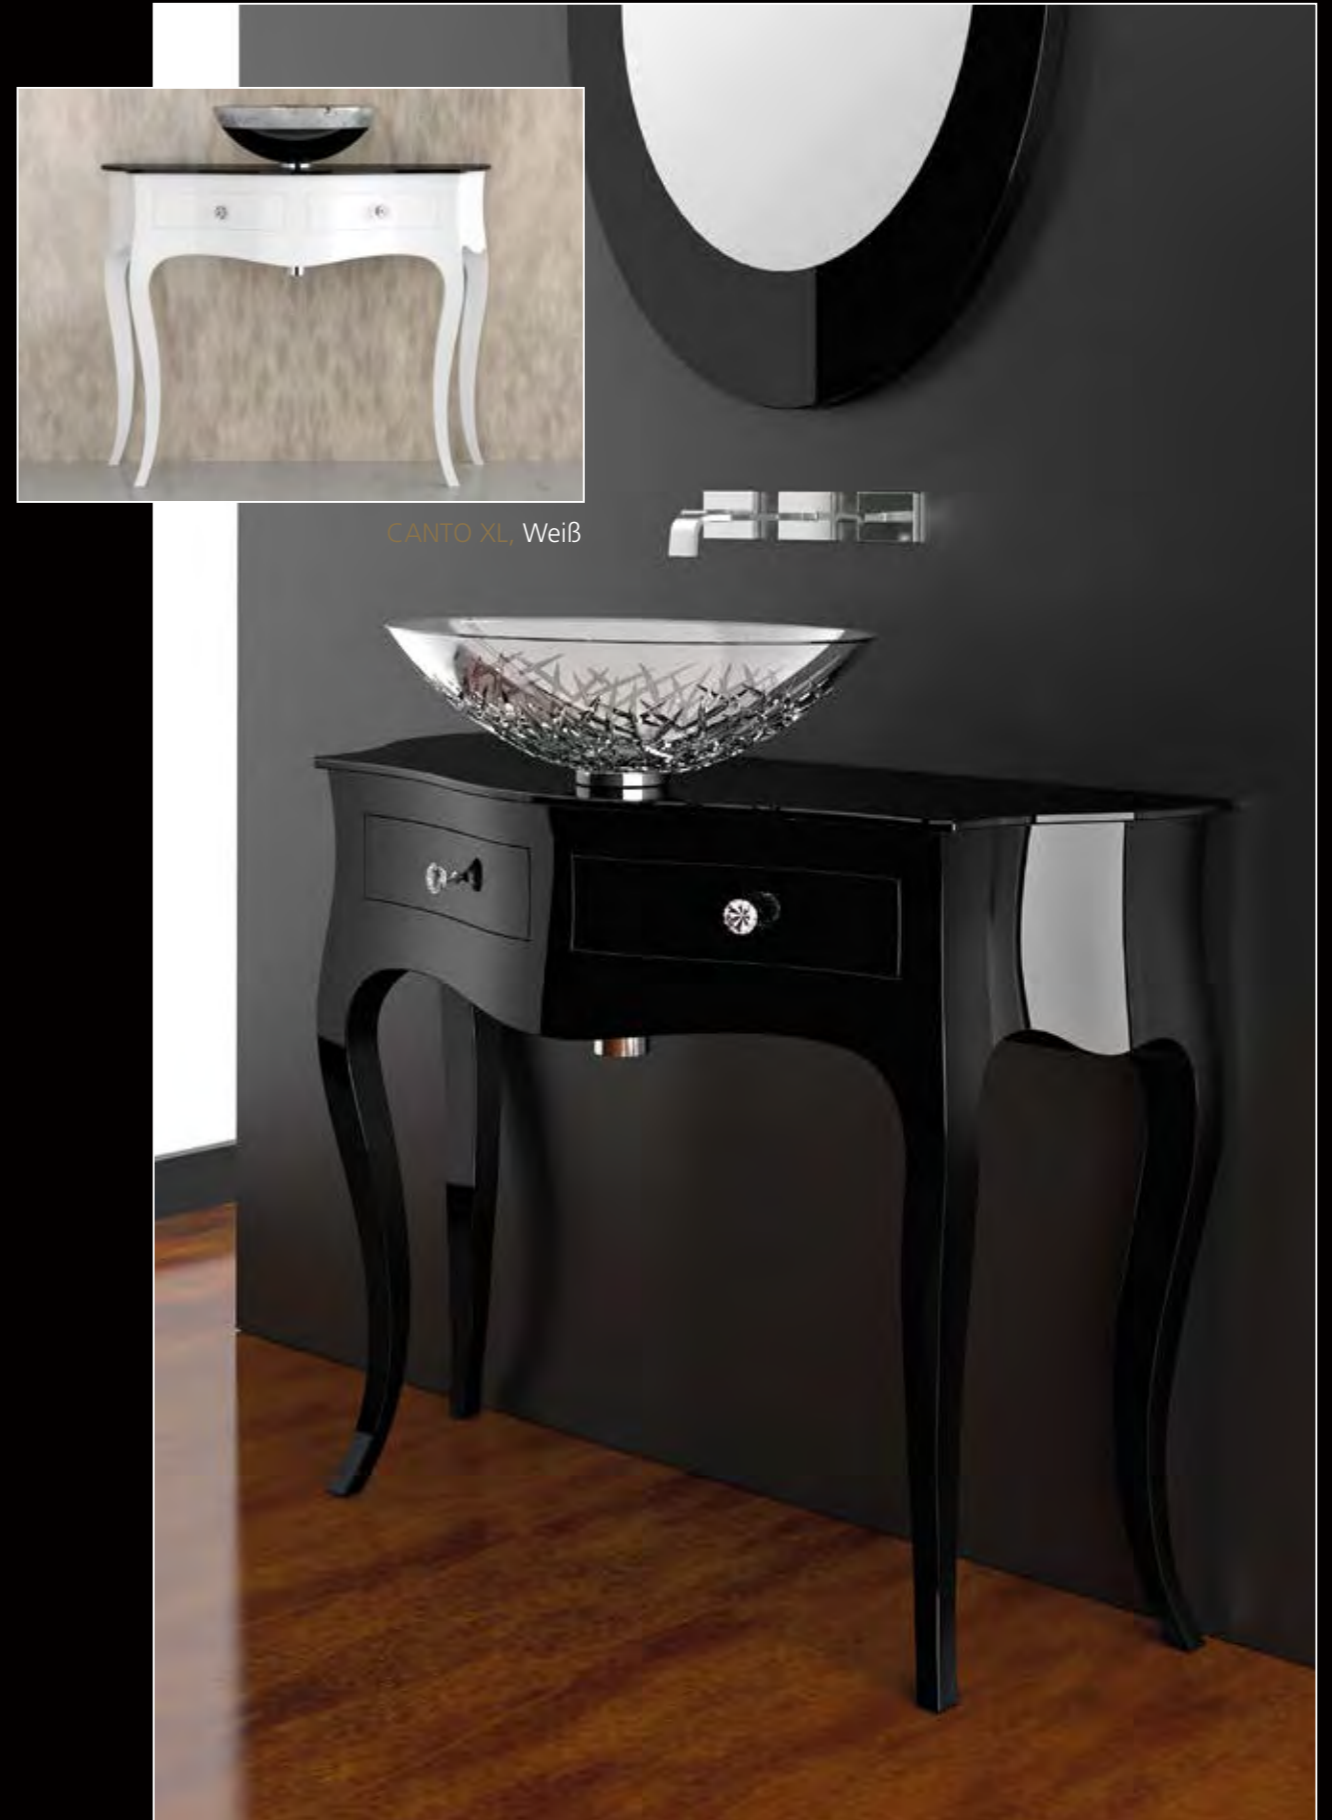

CANTO XL

CANTO XL, Möbelanlage, Lack schwarz
ICE OVAL, Waschbecken aus Bleikristall 24%pb, Transparent