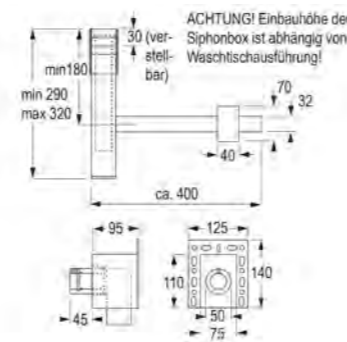

Unterputz Einbaubox
im Lieferumfang enthalten