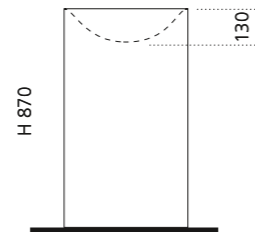

### TOMMY METROPOLE

Variante 1: Wandablauf

Variante 2: Bodenablauf

VetroFreddo®

- Material: VetroFreddo
- Gewicht: 28,0 kg
- Maße: Ø 420 x H 870 mm

inkl. Ablaufventil Chrom  
bzw. Schwarz matt  
Variante 1 Wandablauf: flexibler  
Ablauf RACCORDO joint  
zwingend erforderlich  
Variante 2 Bodenablauf:  
Lieferung inkl. Spezialablauf