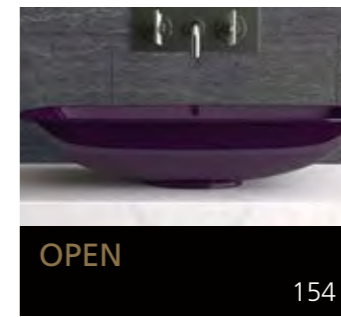

 KOOL XL FL 180	 CIRCUS 43 FL 182	 CIRCUS 50 FL 183	 KOSTA 1 184	 TONDO plus 204	 ONE plus 206	 BLOOM plus 207	 BADEWANNEN 208
 RX 185	 PLAY FL 185	 ELISSE FL 186	 TONDO FL 187	 ROMA 209	 MONTBLANC 210	 FLOWER 212	 MINI 214
 BADMÖBEL 188	 LUMIERE 189	 CANTO SMALL 190	 CANTO XL 191	 ACCESSOIRES 216	 OPERA, CANTO 218	 ROYAL 218	 ARIA 220
 MUSA 192	 SINTESI 193	 KOIN MEDIO 194	 CUBUS 195	 VALENTINO 220	 COLORI 221	 METROPOLE 222	 NAVY, TONDA, KLEISS 223
 MONNALISA 196	 MOVE plus 200	 ITALY plus 202	 ELLE plus 203	 LUXURY 224	 VENICE, GRAFFITI 225	 SORTIMENTS-ÜBERSICHT 226	 MATERIAL-BESCHREIBUNG 330