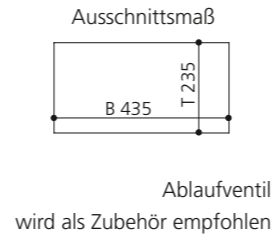

KOSTA 1

- Material: VetroFreddo
- Gewicht: 7,2 kg
- Maße: B 448 x T 250 x H 135 mm
- Außschnittsmaß: 435 x 235 mm