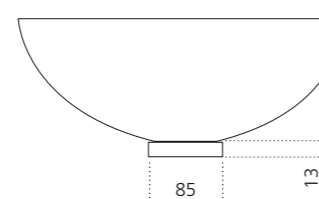

### ANELLO BASISRING NO.2

- Für die Modelle Luna Oval und Metropole Oval
- Material: Messing
- Maße: Ø 85 x H 13 mm

Chrom  
ANF4.FL

Gold  
ANF3.FL