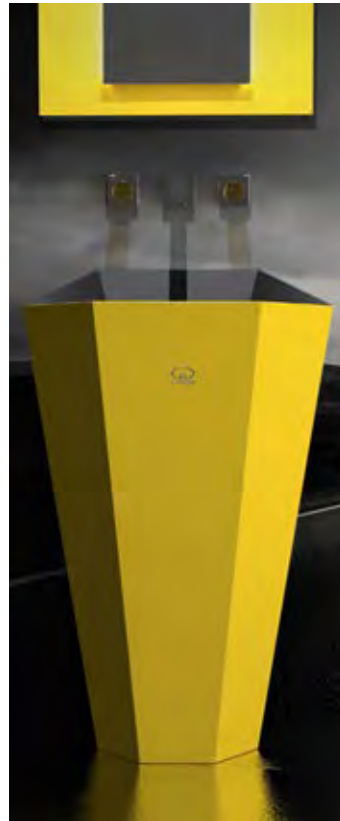

LAMBO

- Material: VetroFreddo
- Gewicht: 19,8 kg
- Maße: B 587 x T 400 x H 900 mm

VetroFreddo®

inkl. Ablaufventil Schwarz matt
und Spezial-Anschlussgarnitur
für freistehende Waschtische

FLOWER EVOLUTION

- Material: VetroFreddo
- Gewicht: 22,0 kg
- Maße: B 700 x T 460 x H 900 mm

VetroFreddo®

inkl. Ablaufventil Chrom
flexibler Ablauf RACCORDO joint
zwingend erforderlich