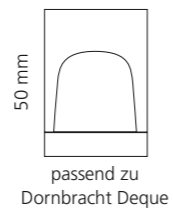

LYRIC LUXOR

- Kristallhandgriff 24% pb
- Griffboden in Chrom, Schwarz matt oder Platin matt
- 2er Set