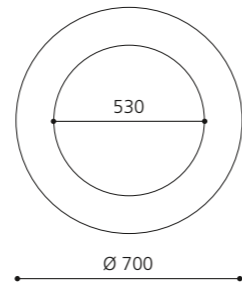

- rund
- MDF
- Maße: Ø 700 mm