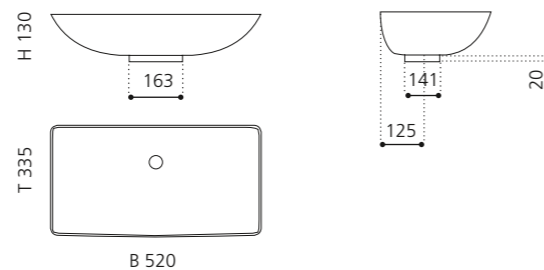

VetroFreddo®

Ablaufventil
wird als Zubehör empfohlen