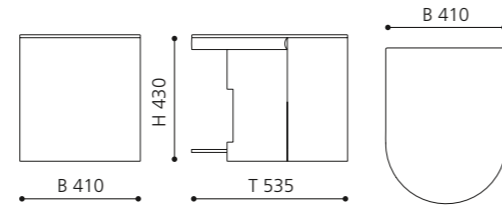

KOIN MEDIO

- Waschtischunterschrank für RHO Aufsatzbecken
- Material: MDF, Lack Weiß / Schwarz / Edelstahloptik / Platin
- Glasabdeckung: Schwarz bzw. Weiß
- ohne RHO Aufsatzbecken
- Maße: B 410 x T 535 x H 430 mm

Zu diesem Waschtischunterschrank kann ausschließlich das RHO Aufsatzbecken kombiniert werden. Auswahl der Becken-Farben s. Seiten Seite 274 und 275.

CUBUS

- Waschtischunterschrank
- Material: MDF, Lack Schwarz / Lack Weiß / Blattgold / Blattsilber
- Stauraumtür mit integrierten Glasablagen
- ohne Aufsatzbecken
- inkl. Lochbohrung für Aufsatzbecken
- Maße: B 400 x T 400 x H 400 mm

Empfohlenes Aufsatzbecken: KOOL

Aufsatzbecken mit einem Durchmesser bis zu 40 cm bzw. einer Tiefe bis 40 cm können kombiniert werden. Ausschließlich mit Wandarmatur kombinierbar.

MONNALISA PRESTIGE

- Design-Waschplatz mit integriertem Spiegel
- Spiegelrahmen: Prestige
- Material: MDF, Lack Schwarz oder Weiß
- Spiegelrahmen und Schrankbeine: Lack Platin oder Silber
- ohne Aufsatzbecken
- inkl. Lochbohrung für Aufsatzbecken
- inkl. Armaturenlochbohrung
- Griff: Kristallglas Serie FIORE
- Griff: Transparent / Chrom
- Maße: B 720 x T 490 x H 2055 mm

Aufsatzbecken mit einem Durchmesser bis 42 cm können kombiniert werden.