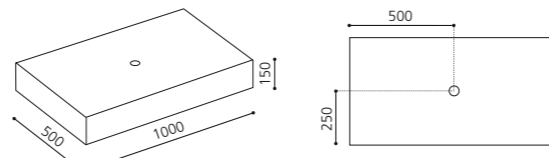

SINTESI – 1200 MM

- Konsolenplatte für Aufsatzbecken
- Maße: B 1200 x T 500 x H 150 mm
- inkl. Lochbohrung für Becken: 45 mm