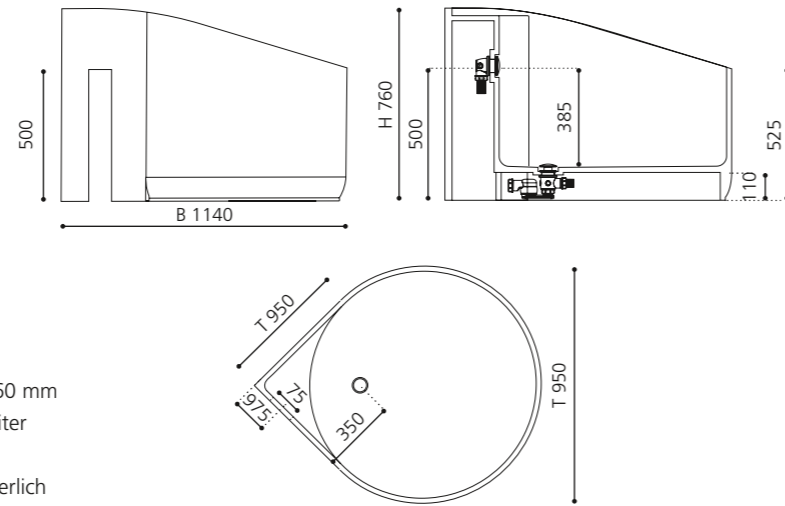

- Material: Fiberglas/CoolGlas
- Gewicht: 33 kg
- Maße: B 1140 x T 950 x H 760 mm
- Fassungsvermögen: ca 230 Liter
- Badewannen Ablaufventil ist als Zubehör zwingend erforderlich