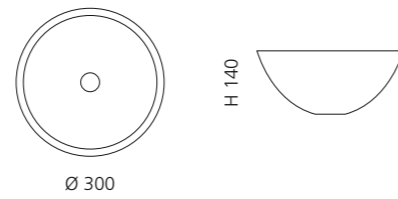

## METROPOLE 30

- Material: Kristallglas
- Gewicht: 2,7 kg
- Maße: Ø 300 x H 140 mm
- Lochbohrung: Ø 45 mm

Ablaufventil wird als Zubehör empfohlen

Weiß  
METROPOLE30MWT

Anthrazit  
METROPOLE30MAT

Bronze  
METROPOLE30MBZ