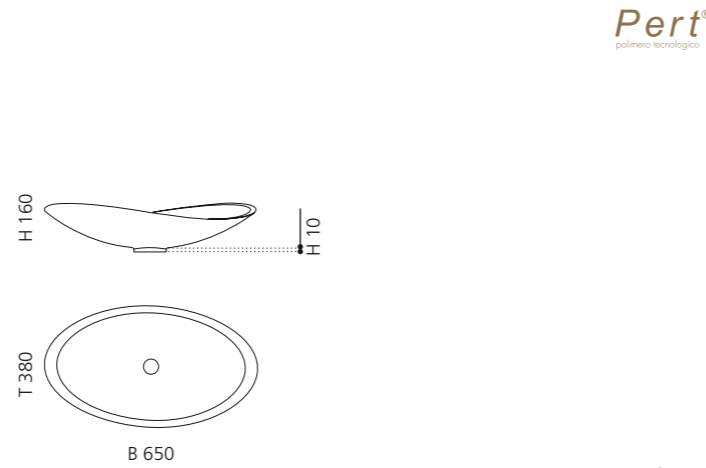

- Material: Pert
- Gewicht: 3,3 kg
- Maße: B 650 x T 380 x H 160cm
- Lochbohrung: Ø 45 mm

Ablaufventil
wird als Zubehör empfohlen

Pert®
polimero tecnologico