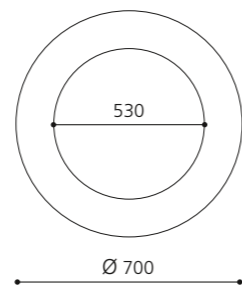

- rund
- MDF mit aufgebürsteter Metallstruktur
- Maße: Ø 700 mm