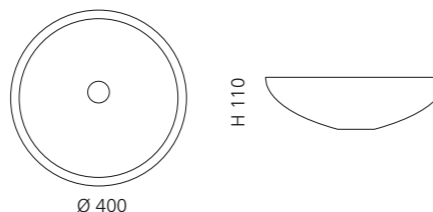

inkl. Ablaufventil
und Basisring Chrom