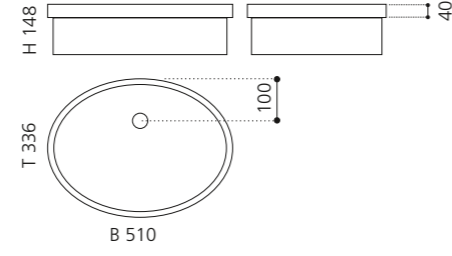

ELLISSE FL LARGE

- Material: VetroFreddo
- Gewicht: 8,5 kg
- Maße: B 510 x T 336 x H 148 mm
- Außschnittsmaß: 493 x 316 mm