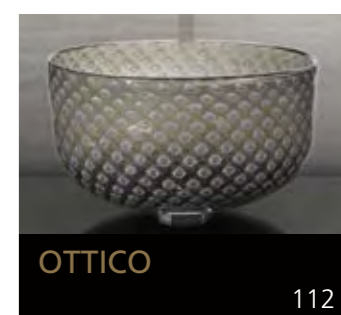

 KOOL XL FL 180	 CIRCUS 43 FL 182	 CIRCUS 50 FL 183	 KOSTA 1 184	 TONDO plus 204	 ONE plus 206	 BLOOM plus 207	 BADEWANNEN 208
 RX 185	 PLAY FL 185	 ELISSE FL 186	 TONDO FL 187	 ROMA 209	 MONTBLANC 210	 FLOWER 212	 MINI 214
 BADMÖBEL 188	 LUMIERE 189	 CANTO SMALL 190	 CANTO XL 191	 ACCESSOIRES 216	 OPERA, CANTO 218	 ROYAL 218	 ARIA 220
 MUSA 192	 SINTESI 193	 KOIN MEDIO 194	 CUBUS 195	 VALENTINO 220	 COLORI 221	 METROPOLE 222	 NAVY, TONDA, KLEISS 223
 MONNALISA 196	 MOVE plus 200	 ITALY plus 202	 ELLE plus 203	 LUXURY 224	 VENICE, GRAFFITI 225	 SORTIMENTS-ÜBERSICHT 226	 MATERIAL-BESCHREIBUNG 330