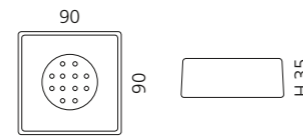

VENICE BECHER

- Becher
- Material: Glas