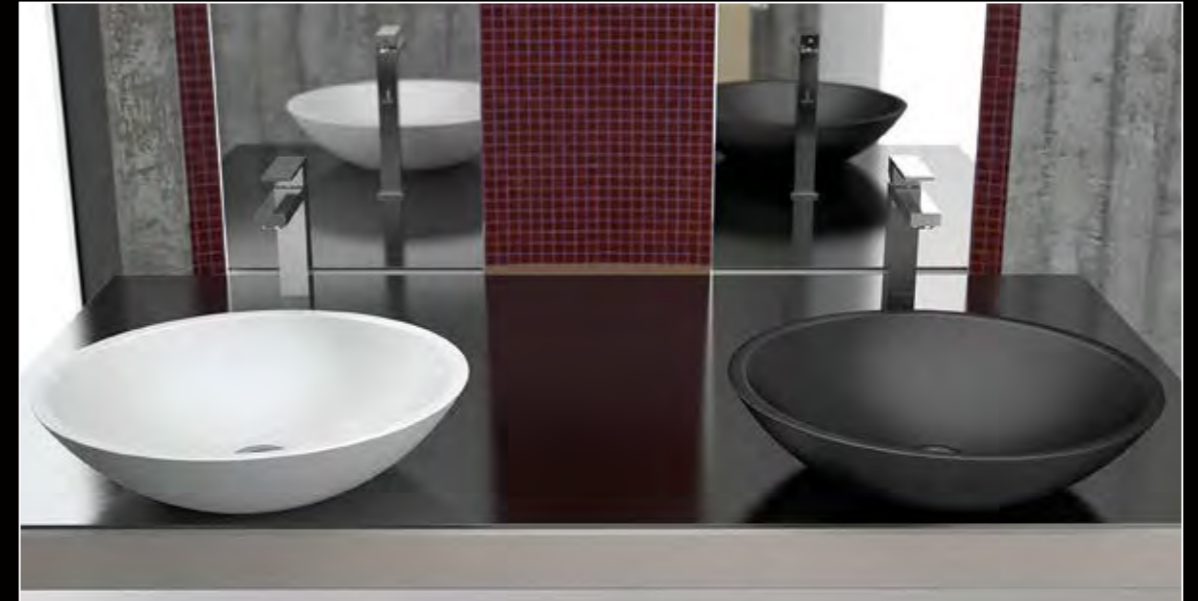

CIRCUS 50, Waschbecken aus TeknoForm, Blattauflage Gold

COCOON, Waschbecken aus TeknoForm, Platin gebürstet

COCOON, Waschbecken aus TeknoForm, innen weiß matt, außen Gold matt

COCOON, Waschbecken aus TeknoForm, Weiß

# CIRCUS 43

CIRCUS 43, Waschbecken aus TeknoForm, Blattauflage Gold

CIRCUS 43, Schwarz matt

CIRCUS 43, Travertino Weiß

# CIRCUS 50

CIRCUS 50, Waschbecken aus TeknoForm Weiß matt und Schwarz matt

CIRCUS 50, Platin

CIRCUS 50, Blattauflage Silber

CIRCUS 50, Blattauflage Kupfer

CIRCUS 50, Blattauflage Gold