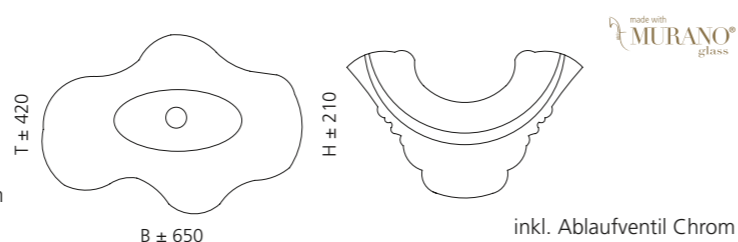

ARTE TRE

- Material: Murano Glas
- Gewicht: 12,5 kg
- Maße: ca. B 650 x T 420 x 210 mm
- Lochbohrung: Ø 45 mm