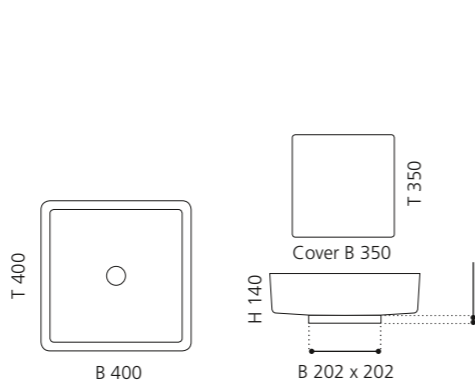

Pert®
polimero tecnologico

Ablaufventil wird als
Zubehör empfohlen