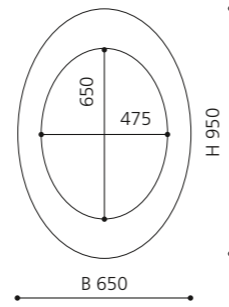

### SPIEGEL OVAL

- oval
- MDF
- Maße: H 950 x B 650 mm

Weiß glänzend  
FLOMIROVBL

Weiß matt  
FLOMIROVBO

Schwarz glänzend  
FLOMIROVNL

Schwarz matt  
FLOMIROVNO

Ferrari Rot  
FLOMIROVPL34

Gold (Blattauflage 3D)  
FLOMIROVFO