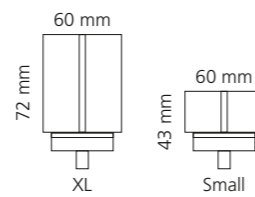

### REGENTS KING SMALL & XL

- KRISTALLHANDGRIFF 24% pb
- Griffboden in Chrom, Cyprum, Platin oder Platin matt
- Small: Maße: H43 x D60 mm
- XL: Maße: H122 x D60 mm
- 2er Set

Kristallhandgriff zu Dornbracht MEM Seitenventilen  
Alle technischen Informationen sind der Preisliste zu entnehmen.