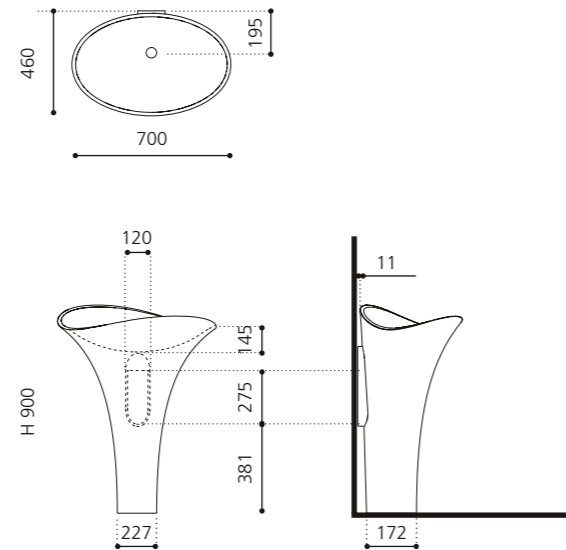

### FLOWER EVOLUTION

- Material: VetroFreddo
- Gewicht: 22,0 kg
- Maße: B 700 x T 460 x H 900 mm

VetroFreddo®

inkl. Ablaufventil Chrom  
flexibler Ablauf RACCORDO joint  
zwingend erforderlich

Weiß matt  
FLOEVOPO1