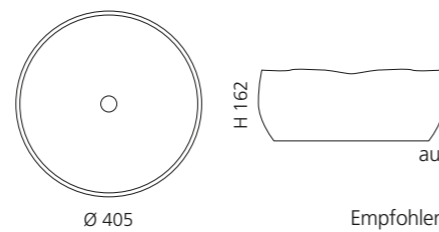

Terra di SIENA

Das Piletta Ablaufventil ist
aufgrund der handgetöpften
Form zwingend erforderlich.
Empfohlene Oberfläche: Schwarz matt