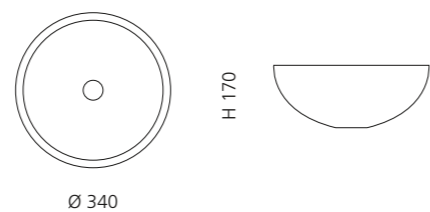

inkl. Ablaufventil
und Basisring Chrom