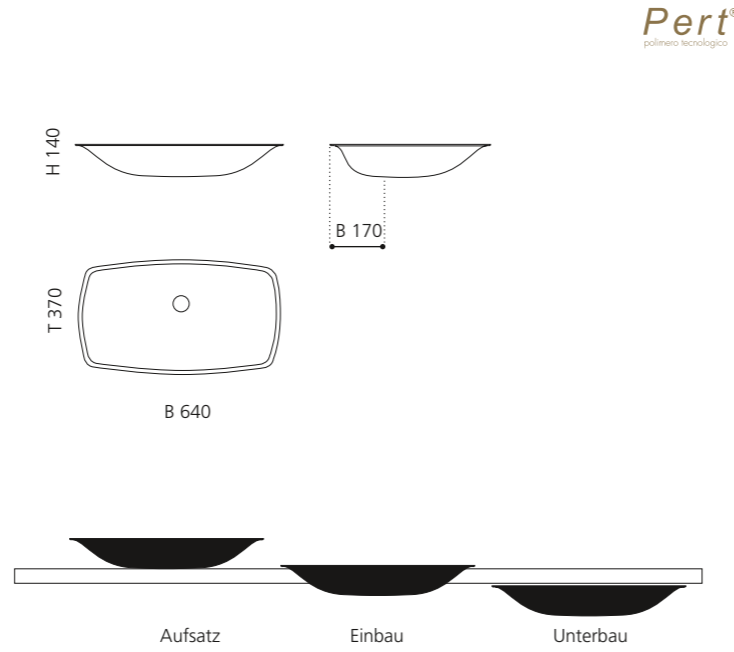

- Material: Pert
- Gewicht: 3,5 kg
- Maße: B 640 x T 370 x H 140 mm
- Lochbohrung: Ø 45 mm

Ablaufventil
wird als Zubehör empfohlen

Pert®
polimero tecnologico