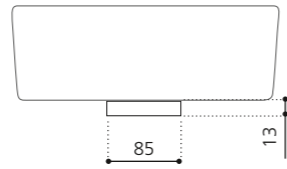

ANELLO BASISRING NO.3

- Für die Modelle Luna Katino, Metropole Katino, Drop Katino, Vento und Marea.
- Einsetzbar für die Florence Glass Atelier Aufsatzbecken mit 34 cm Durchmesser
- Material Messing
- Maße: Ø 85 x H 13 mm

Chrom
ANF4.KT