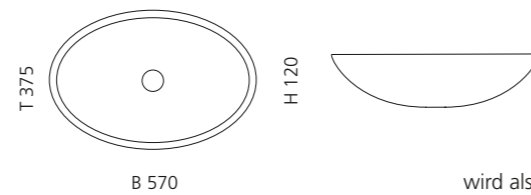

Ablaufventil
wird als Zubehör empfohlen

VetroFreddo®