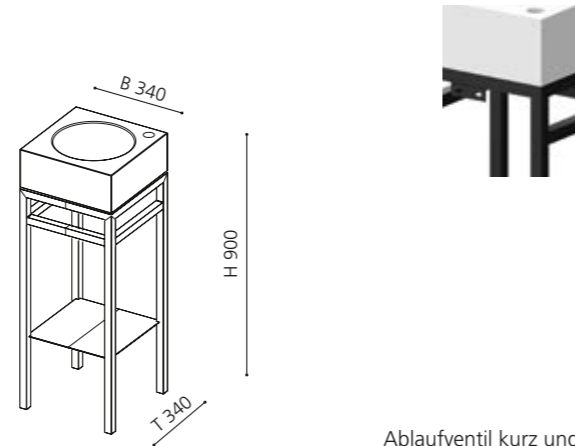

Ablaufventil kurz und Spezial Designsiphon sind als Anschlusszubehör erforderlich