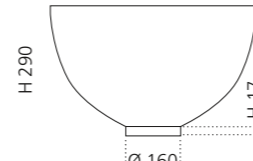

COCOON 34

- Material: TeknoForm
- Gewicht: 3,2 kg
- Maße: Ø 340 x H 160 mm
- Lochbohrung: Ø 45 mm

TeknoForm®

Ablaufventil
wird als Zubehör empfohlen

COCOON

- Material: TeknoForm
- Gewicht: 7,0 kg
- Maße: Ø 485 x H 290 mm
- Lochbohrung: Ø 45 mm

TeknoForm®

Ablaufventil
wird als Zubehör empfohlen

COCOON MATERIC

- Material: TeknoForm
- Gewicht: 6,4 kg
- Maße: Ø 485 x H 290 mm
- Lochbohrung: Ø 45 mm

TeknoForm®

Ablaufventil
wird als Zubehör empfohlen

COCOON LUX

- Material: TeknoForm
- Gewicht: 6,4 kg
- Maße: Ø 485 x H 290 mm
- Lochbohrung: Ø 45 mm

TeknoForm®

Ablaufventil
wird als Zubehör empfohlen

CIRCUS 50

- Material: TeknoForm
- Gewicht: 9,0 kg
- Maße: Ø 500 x H 110 mm
- Lochbohrung: Ø 45 mm

TeknoForm®

Ablaufventil
wird als Zubehör empfohlen

CIRCUS 43

- Material: TeknoForm
- Gewicht: 7,0 kg
- Maße: Ø 430 x H 140 mm
- Lochbohrung: Ø 45 mm

TeknoForm®

Basisring und Ablaufventil
werden als Zubehör empfohlen