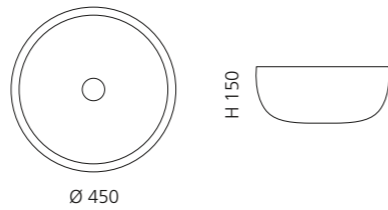

VetroFreddo®

Ablaufventil
wird als Zubehör empfohlen