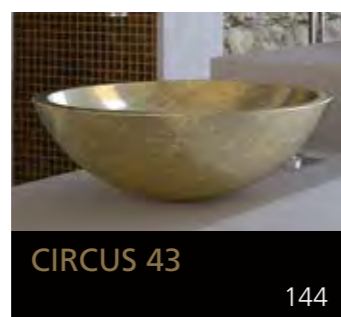

 KOOL XL FL 180	 CIRCUS 43 FL 182	 CIRCUS 50 FL 183	 KOSTA 1 184	 TONDO plus 204	 ONE plus 206	 BLOOM plus 207	 BADEWANNEN 208
 RX 185	 PLAY FL 185	 ELISSE FL 186	 TONDO FL 187	 ROMA 209	 MONTBLANC 210	 FLOWER 212	 MINI 214
 BADMÖBEL 188	 LUMIERE 189	 CANTO SMALL 190	 CANTO XL 191	 ACCESSOIRES 216	 OPERA, CANTO 218	 ROYAL 218	 ARIA 220
 MUSA 192	 SINTESI 193	 KOIN MEDIO 194	 CUBUS 195	 VALENTINO 220	 COLORI 221	 METROPOLE 222	 NAVY, TONDA, KLEISS 223
 MONNALISA 196	 MOVE plus 200	 ITALY plus 202	 ELLE plus 203	 LUXURY 224	 VENICE, GRAFFITI 225	 SORTIMENTS-ÜBERSICHT 226	 MATERIAL-BESCHREIBUNG 330