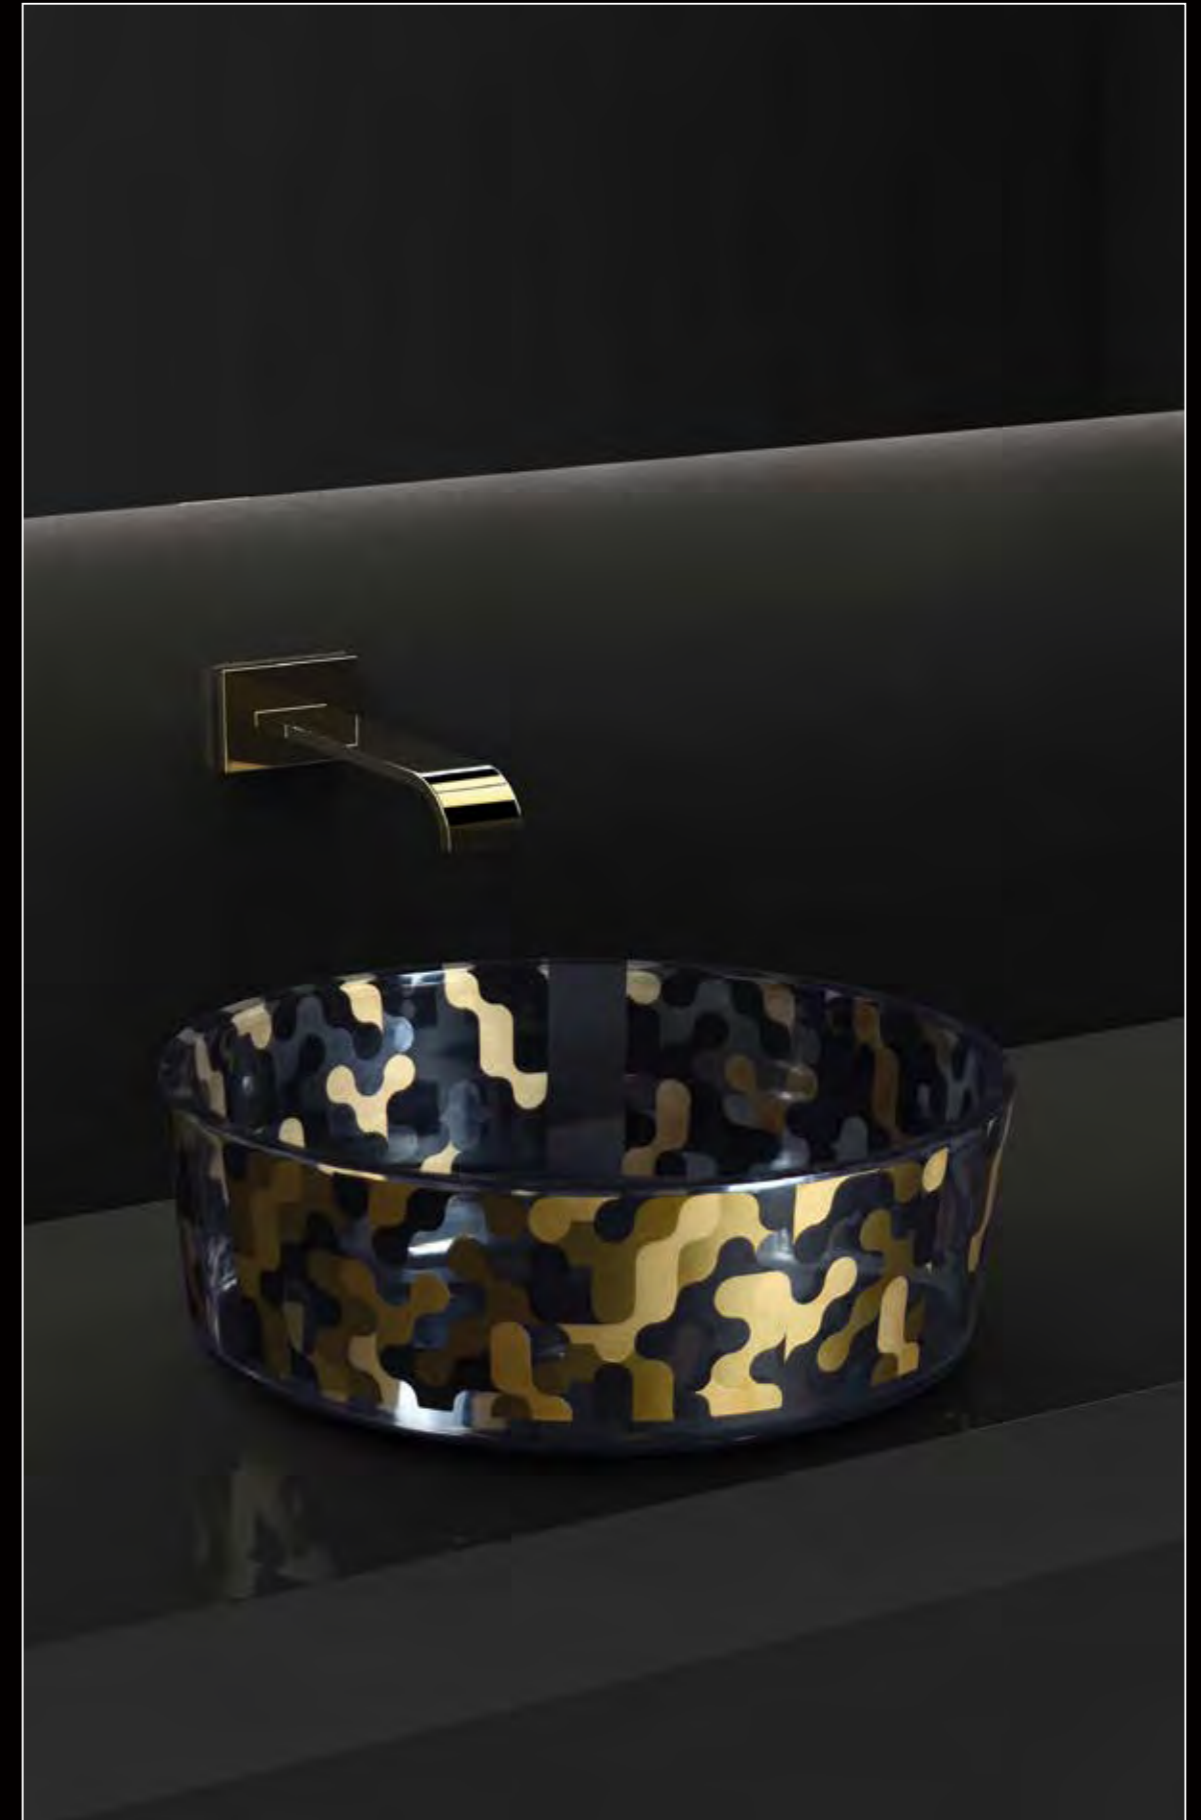

KARIM RASHID – MAREA

KARIM RASHID – MAREA, Waschbecken aus Kristallglas, Gold - Bronze - Schwarz