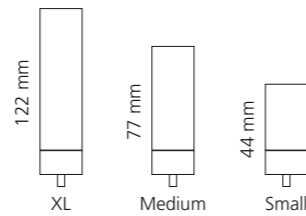

Kristallhandgriff zu Dornbracht MEM Seitenventilen
Alle technischen Informationen sind der Preisliste zu entnehmen.