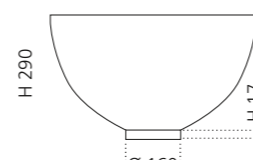

COCOON 34

- Material: TeknoForm
- Gewicht: 3,2 kg
- Maße: Ø 340 x H 160 mm
- Lochbohrung: Ø 45 mm

TeknoForm®

Ablaufventil
wird als Zubehör empfohlen

COCOON

- Material: TeknoForm
- Gewicht: 7,0 kg
- Maße: Ø 485 x H 290 mm
- Lochbohrung: Ø 45 mm

TeknoForm®

Ablaufventil
wird als Zubehör empfohlen

COCOON MATERIC

- Material: TeknoForm
- Gewicht: 6,4 kg
- Maße: Ø 485 x H 290 mm
- Lochbohrung: Ø 45 mm

TeknoForm®

Ablaufventil
wird als Zubehör empfohlen

COCOON LUX

- Material: TeknoForm
- Gewicht: 6,4 kg
- Maße: Ø 485 x H 290 mm
- Lochbohrung: Ø 45 mm

TeknoForm®

Ablaufventil
wird als Zubehör empfohlen

CIRCUS 50

- Material: TeknoForm
- Gewicht: 9,0 kg
- Maße: Ø 500 x H 110 mm
- Lochbohrung: Ø 45 mm

TeknoForm®

Ablaufventil
wird als Zubehör empfohlen

CIRCUS 43

- Material: TeknoForm
- Gewicht: 7,0 kg
- Maße: Ø 430 x H 140 mm
- Lochbohrung: Ø 45 mm

TeknoForm®

Basisring und Ablaufventil
werden als Zubehör empfohlen