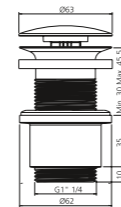

ANELLO BASISRING NO.3

- Für die Modelle Luna Katino, Metropole Katino, Drop Katino, Vento und Marea.
- Einsetzbar für die Florence Glass Atelier Aufsatzbecken mit 34 cm Durchmesser
- Material Messing
- Maße: Ø 85 x H 13 mm

SONDERBESCHICHTUNG FÜR ANELLO BASISRINGE

Die Anello Basisringe können in Kooperation mit der Firma Roos&Roos in Sonderoberflächen beschichtet werden.

RAL Oberflächen
ANF4BESHPG1

Galvanische Oberflächen
ANF4BESHPG2

Cyprum / Gold
ANF4BESHPG3

RACCORDO JOINT

- Ablauf für Standwaschtische erforderlich für die Serien: Flower Evolution, Tommy, Metropole, TomTom2 und Tempo
- Material: Kunststoff
- Maße: L 500 mm; Anschluss Ø 32 mm

RACCORDO Joint flexible Abflussverbindung für wandgebundene Standwaschtische, Verbindung vom Abflussventil zum UP-Siphon

BADEWANNEN ABLAUFVENTIL

- mit Überlauf (verschließbar) erforderlich für die Badewannen: Roma Style, Flower Style und Mini Style
- Material: Kunststoff
- Maße: flexibler Schlauch mit Ø 34 mm

ABLAUFVENTIL FÜR METALLBADMÖBEL UND EINBAUWASCHBECKEN

- verkürztes Abflussventil für die Kombination mit den Metallbadmöbel Serien
- Material: Messing
- Maße: Ø 70 x H 60 mm

SPEZIALSIPHON FÜR METALLMÖBEL

- verkürzter Designsiphon für die optimale Kombination mit den Metallmöbel Serien
- Material: Messing
- Maße: T max 290 x H 140 – 230 mm