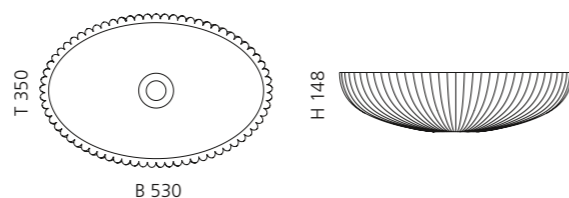

inkl. Ablaufventil
und Basisring Chrom