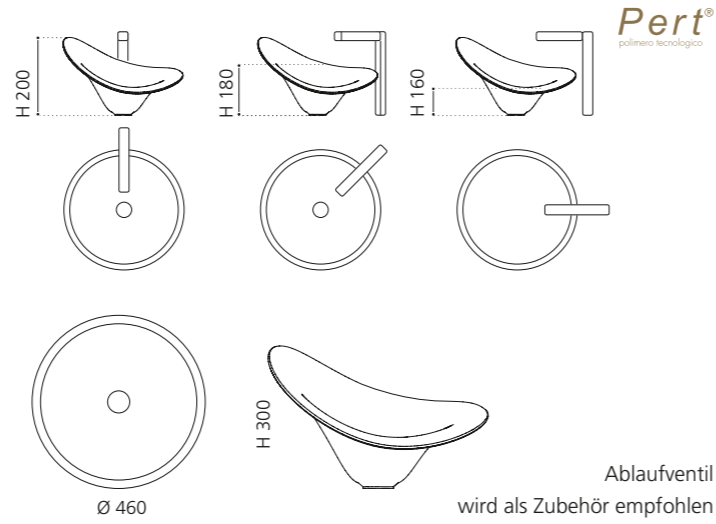

## FLOWER

- Material: Pert
- Gewicht: 3,1 kg
- Maße: Ø 460 x H 300 mm
- Lochbohrung: Ø 45 mm