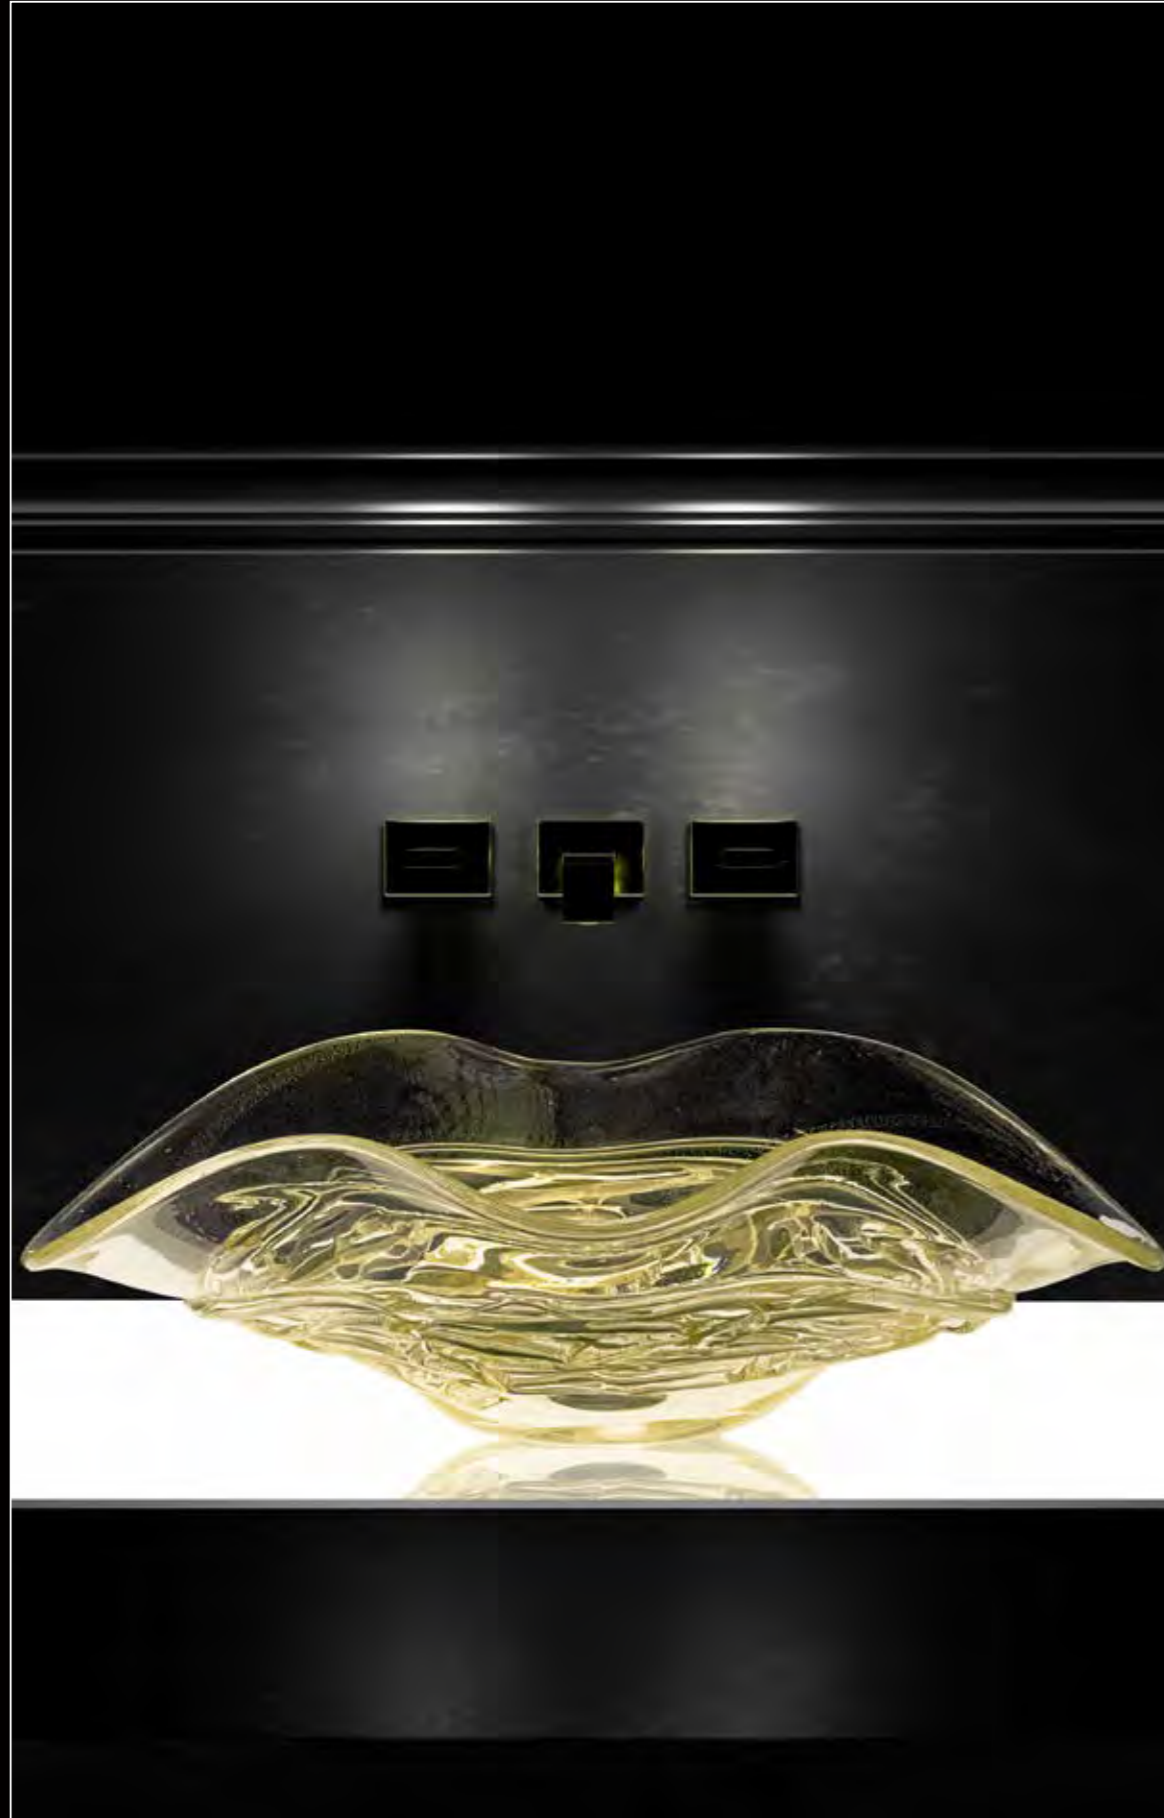

ARTE UNO

ARTE UNO, Waschbecken aus Murano Glas, Transparent mit 24 Karat Goldstaub