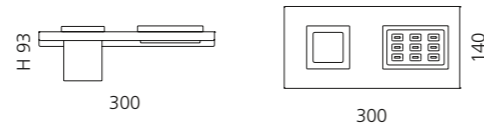

### ARIA DUE ABLAGE MIT SEIFEN- SCHALE UND BECHER

- Maße: B 300 x H 93 x T 140 mm
- Material: Metallablage (Edelstahl)  
Becher und Seifenablage: VetroFreddo

Schwarz matt / Weiß matt  
ARIA2NOPO01

Weiß matt / Schwarz matt  
ARIA2BOPO30