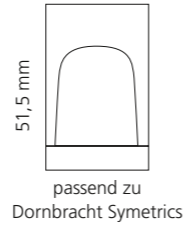

LYRIC ICE

- Kristallhandgriff 24% pb
- Griffboden in Chrom, Schwarz matt oder Platin matt
- 2er Set