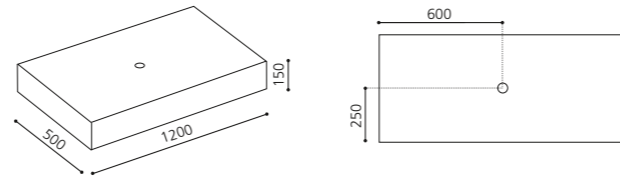

MONNALISA CLASS

1. Design-Waschplatz mit integriertem Spiegel
   - Spiegelrahmen: Class
   - Material: MDF, Lack Schwarz oder Weiß
   - Spiegelrahmen und Schrankbeine: Blattgold oder Blattsilber
   - ohne Aufsatzbecken
   - inkl. Lochbohrung für Aufsatzbecken
   - inkl. Armaturenlochbohrung
   - Griff: Kristallglas Serie SFERA Transparent / Gold oder Chrom
   - Maße: B 670 x T 490 x H 2055 mm
2. Aufsatzbecken mit einem Durchmesser bis 42 cm können kombiniert werden.

MONNALISA FLORENCE

1. Design-Waschplatz mit integriertem Spiegel
   - Spiegelrahmen: Florence
   - Material: MDF, Lack Schwarz oder Weiß
   - Spiegelrahmen und Schrankbeine: Blattgold oder Blattsilber
   - ohne Aufsatzbecken
   - inkl. Lochbohrung für Aufsatzbecken
   - inkl. Armaturenlochbohrung
   - Griff: Kristallglas Serie SFERA Transparent / Gold oder Chrom
   - Maße: B 670 x T 490 x H 2055 mm
2. Aufsatzbecken mit einem Durchmesser bis 42 cm können kombiniert werden.

SINTESI – 800 MM

- Konsolenplatte für Aufsatzbecken
- Maße: B 800 x T 500 x H 150 mm
- inkl. Lochbohrung für Becken: 45 mm

SINTESI – 1000 MM

- Konsolenplatte für Aufsatzbecken
- Maße: B 1000 x T 500 x H 150 mm
- inkl. Lochbohrung für Becken: 45 mm

SINTESI – 1200 MM

- Konsolenplatte für Aufsatzbecken
- Maße: B 1200 x T 500 x H 150 mm
- inkl. Lochbohrung für Becken: 45 mm