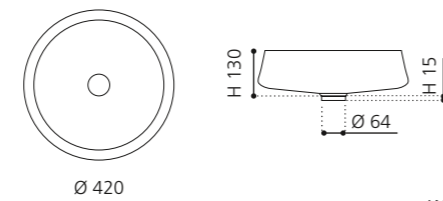

Alumix®

Ablaufventil
wird als Zubehör empfohlen