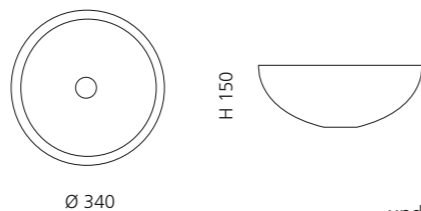

inkl. Ablaufventil
und Basisring Chrom bzw. Gold