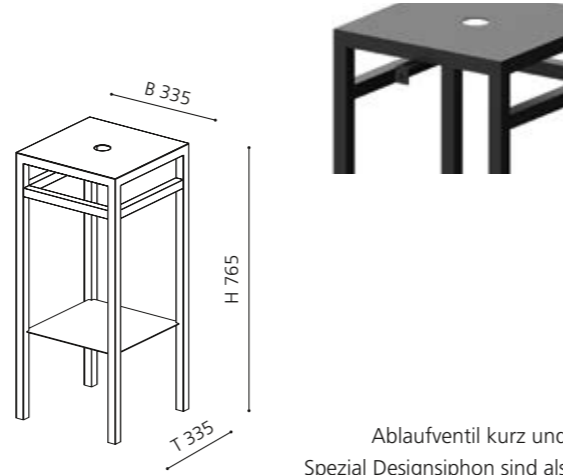

Ablaufventil kurz und Spezial Designsiphon sind als Anschlusszubehör erforderlich