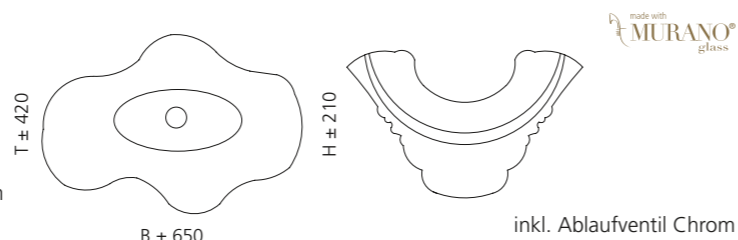

ARTE QUATTRO

- Material: Murano Glas
- Gewicht: 12,5 kg
- Maße: ca. B 650 x T 420 x 210 mm
- Lochbohrung: Ø 45 mm

GLO BALL MURANO

- Material: Murano Glas
- Cover: Vetro Freddo
- Gewicht: 5,2 kg
- Maße: Ø 420 x H 155 mm
- Lochbohrung: Ø 45 mm