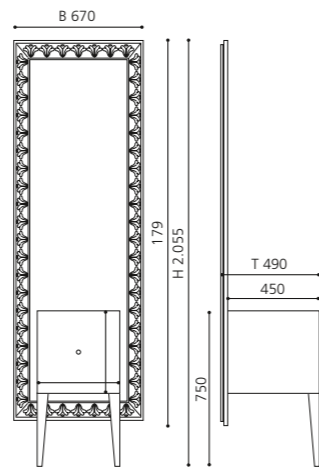

### MONNALISA FLORENCE

- Design-Waschplatz mit integriertem Spiegel
  - Spiegelrahmen: Florence
  - Material: MDF, Lack Schwarz oder Weiß
  - Spiegelrahmen und Schrankbeine: Blattgold oder Blattsilber
  - ohne Aufsatzbecken
  - inkl. Lochbohrung für Aufsatzbecken
  - inkl. Armaturenlochbohrung
  - Griff: Kristallglas Serie SFERA Transparent / Gold oder Chrom
  - Maße: B 670 x T 490 x H 2055 mm
- Aufsatzbecken mit einem Durchmesser bis 42 cm können kombiniert werden.