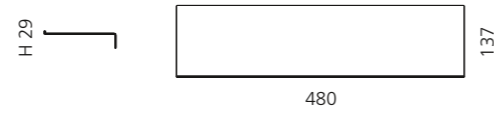

ARIA TRE LARGE ABLAGE

- Maße: B 480 x H 29 x T 137 mm
- Material: Edelstahl