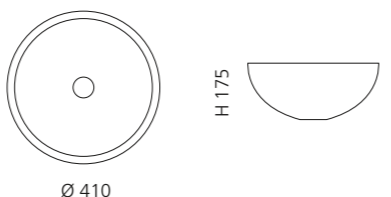

inkl. Ablaufventil
und Basisring Chrom