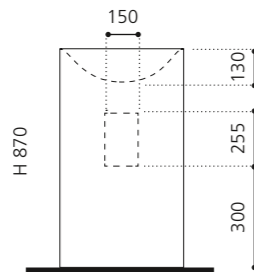

Variante 1: Wandablauf