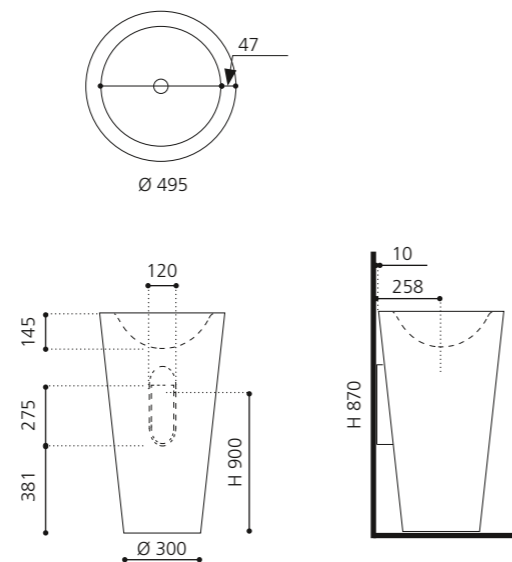

- Material: VetrolFreddo
- Gewicht: 23,0 kg
- Maße: Ø 495 x H 870 mm

inkl. Ablaufventil Chrom flexibler Ablauf RACCORDO joint zwingend erforderlich

VetroFreddo®