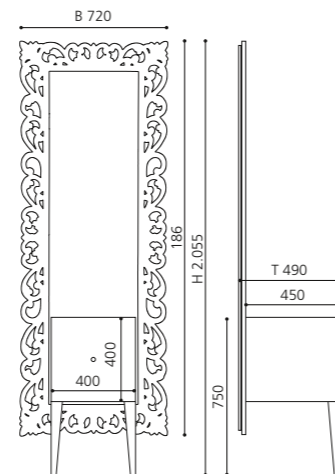

KOIN MEDIO

- Waschtischunterschrank für RHO Aufsatzbecken
- Material: MDF, Lack Weiß / Schwarz / Edelstahloptik / Platin
- Glasabdeckung: Schwarz bzw. Weiß
- ohne RHO Aufsatzbecken
- Maße: B 410 x T 535 x H 430 mm

Zu diesem Waschtischunterschrank kann ausschließlich das RHO Aufsatzbecken kombiniert werden. Auswahl der Becken-Farben s. Seiten Seite 274 und 275.

CUBUS

- Waschtischunterschrank
- Material: MDF, Lack Schwarz / Lack Weiß / Blattgold / Blattsilber
- Stauraumtür mit integrierten Glasablagen
- ohne Aufsatzbecken
- inkl. Lochbohrung für Aufsatzbecken
- Maße: B 400 x T 400 x H 400 mm

Empfohlenes Aufsatzbecken: KOOL

Aufsatzbecken mit einem Durchmesser bis zu 40 cm bzw. einer Tiefe bis 40 cm können kombiniert werden. Ausschließlich mit Wandarmatur kombinierbar.

MONNALISA PRESTIGE

- Design-Waschplatz mit integriertem Spiegel
- Spiegelrahmen: Prestige
- Material: MDF, Lack Schwarz oder Weiß
- Spiegelrahmen und Schrankbeine: Lack Platin oder Silber
- ohne Aufsatzbecken
- inkl. Lochbohrung für Aufsatzbecken
- inkl. Armaturenlochbohrung
- Griff: Kristallglas Serie FIORE
- Griff: Transparent / Chrom
- Maße: B 720 x T 490 x H 2055 mm

Aufsatzbecken mit einem Durchmesser bis 42 cm können kombiniert werden.