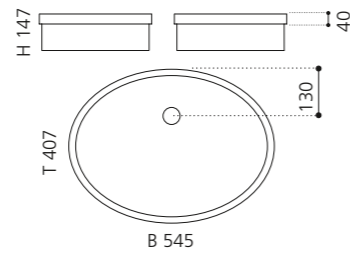

ELLISSE FL XL

- Material: VetroFreddo
- Gewicht: 10,3 kg
- Maße: B 545 x T 407 x H 147 mm
- Außenschnittsmaß: 524 x 386 mm

Ablaufventil
wird als Zubehör empfohlen