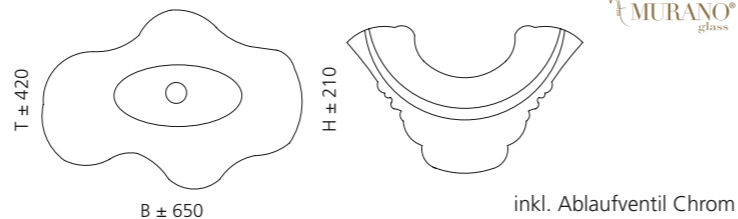

## ARTE DUE

- Material: Murano Glas
- Gewicht: 8,4 kg
- Maße: ca. B 650 x T 420 x 210 mm
- Lochbohrung: Ø 45 mm