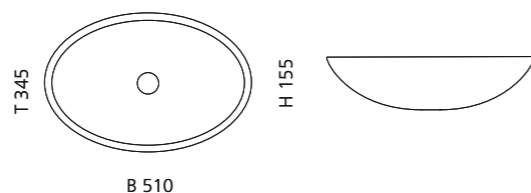

inkl. Ablaufventil
und Basisring Chrom