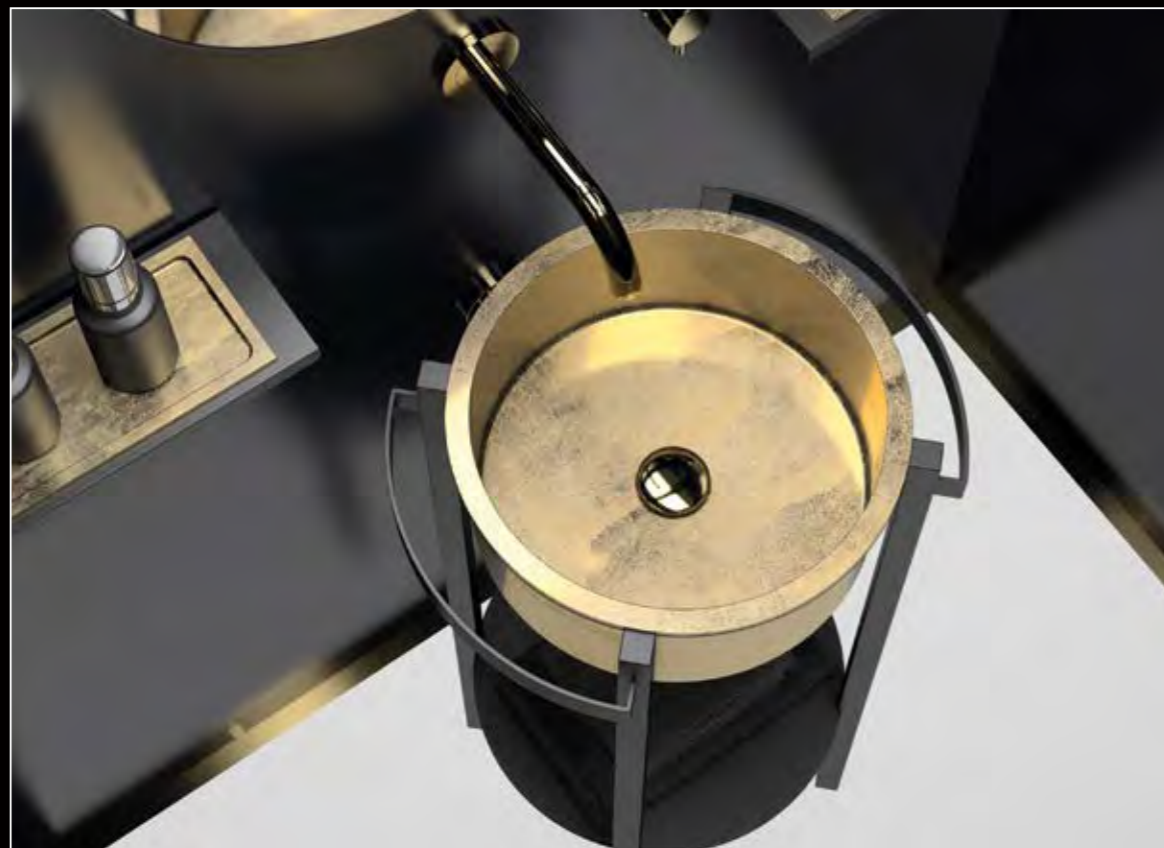

TONDO plus, Metallmöbel, Schwarz matt
TONDO, Waschbecken aus VetroFreddo, Blattauflage Gold 3D