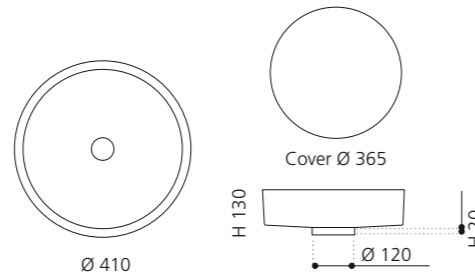

Pert®
polimero tecnologico

Ablaufventil wird als
Zubehör empfohlen