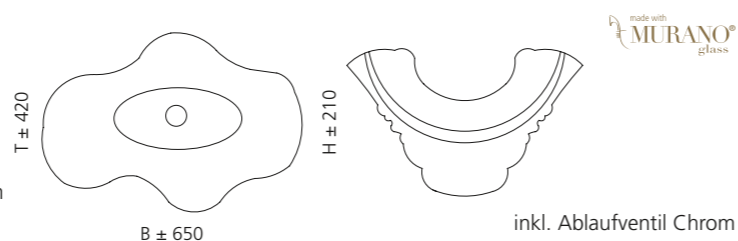

## ARTE DUE

- Material: Murano Glas
- Gewicht: 8,4 kg
- Maße: ca. B 650 x T 420 x 210 mm
- Lochbohrung: Ø 45 mm