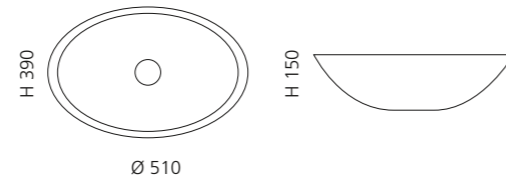

## METROPOLE OVAL

- Material: Kristallglas
- Gewicht: 6,8 kg
- Maße: B 510 x T 390 x H 150 mm
- Lochbohrung: Ø 45 mm

Basiring No.2 und Ablaufventil  
werden als Zubehör empfohlen

Silber  
FLOUMSL

Gold  
FLOUMGD