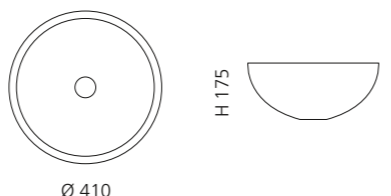

inkl. Ablaufventil
und Basisring Chrom