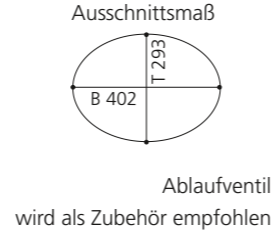

ELLISSE FL SMALL

- Material: VetroFreddo
- Gewicht: 7,0 kg
- Maße: B 425 x T 315 x H 148 mm
- Außschnittsmaß: 402 x 293 mm