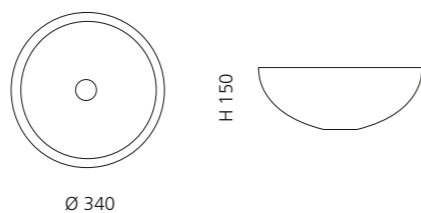

inkl. Ablaufventil
und Basisring Chrom