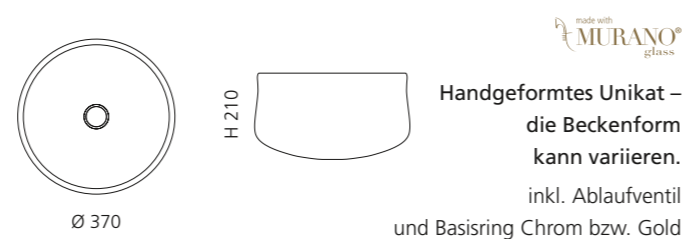

ARTE UNO

- Material: Murano Glas
- Gewicht: 8,4 kg
- Maße: ca. B 650 x T 420 x 210 mm
- Lochbohrung: Ø 45 mm

ARTE DUE

- Material: Murano Glas
- Gewicht: 8,4 kg
- Maße: ca. B 650 x T 420 x 210 mm
- Lochbohrung: Ø 45 mm

ARTE TRE

- Material: Murano Glas
- Gewicht: 12,5 kg
- Maße: ca. B 650 x T 420 x 210 mm
- Lochbohrung: Ø 45 mm

ARTE QUATTRO

- Material: Murano Glas
- Gewicht: 12,5 kg
- Maße: ca. B 650 x T 420 x 210 mm
- Lochbohrung: Ø 45 mm

GLO BALL MURANO

- Material: Murano Glas
- Cover: Vetro Freddo
- Gewicht: 5,2 kg
- Maße: Ø 420 x H 155 mm
- Lochbohrung: Ø 45 mm

OTTICO

- Material: Murano Glas
- Gewicht: 6,4 kg
- Maße: ca. Ø 370 x H 210 mm
- Lochbohrung: Ø 45 mm