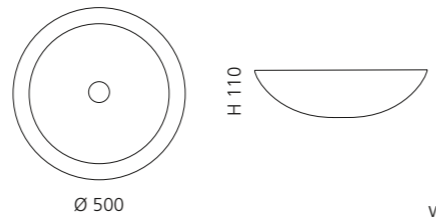

## ROUND

- Material: Alumix
- Gewicht: 4,6 kg
- Maße: Ø 500 x H 110 mm
- Lochbohrung: Ø 45 mm

Alumix®

Ablaufventil  
wird als Zubehör empfohlen

Schwarz-Silber  
ALUROA02

Braun-Schwarz  
ALUROA03

Rot-Schwarz  
ALUROA04