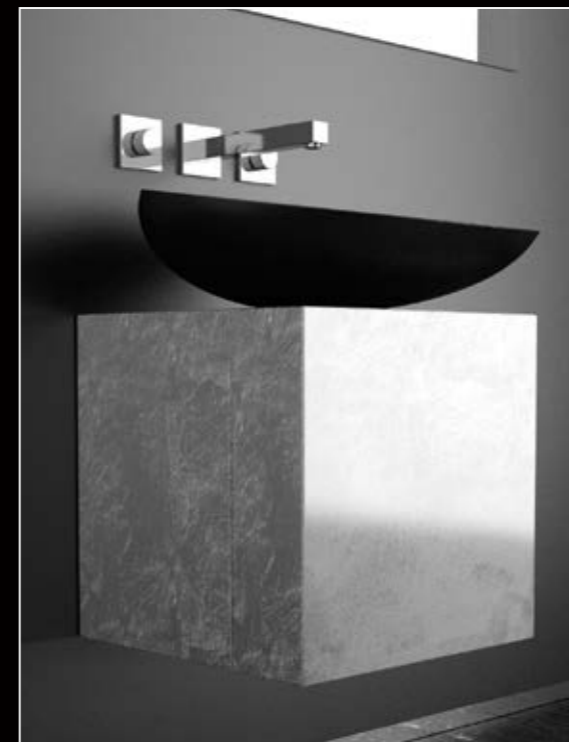

CUBUS, Blattauflage Silber