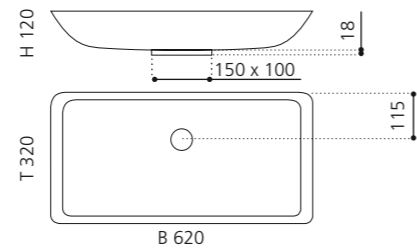

Alumix®

Ablaufventil
wird als Zubehör empfohlen