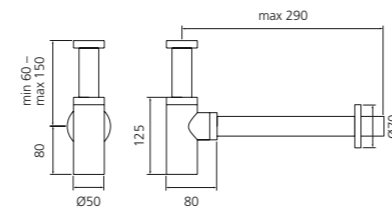

ANELLO BASISRING NO.3

- Für die Modelle Luna Katino, Metropole Katino, Drop Katino, Vento und Marea.
- Einsetzbar für die Florence Glass Atelier Aufsatzbecken mit 34 cm Durchmesser
- Material Messing
- Maße: Ø 85 x H 13 mm

SONDERBESCHICHTUNG FÜR ANELLO BASISRINGE

Die Anello Basisringe können in Kooperation mit der Firma Roos&Roos in Sonderoberflächen beschichtet werden.

RAL Oberflächen
ANF4BESHPG1

Galvanische Oberflächen
ANF4BESHPG2

Cyprum / Gold
ANF4BESHPG3

RACCORDO JOINT

- Ablauf für Standwaschtische erforderlich für die Serien: Flower Evolution, Tommy, Metropole, TomTom2 und Tempo
- Material: Kunststoff
- Maße: L 500 mm; Anschluss Ø 32 mm

RACCORDO Joint flexible Abflussverbindung für wandgebundene Standwaschtische, Verbindung vom Abflussventil zum UP-Siphon

BADEWANNEN ABLAUFVENTIL

- mit Überlauf (verschließbar) erforderlich für die Badewannen: Roma Style, Flower Style und Mini Style
- Material: Kunststoff
- Maße: flexibler Schlauch mit Ø 34 mm

ABLAUFVENTIL FÜR METALLBADMÖBEL UND EINBAUWASCHBECKEN

- verkürztes Abflussventil für die Kombination mit den Metallbadmöbel Serien
- Material: Messing
- Maße: Ø 70 x H 60 mm

Chrom
SCCR60

SPEZIALSIPHON FÜR METALLMÖBEL

- verkürzter Designsiphon für die optimale Kombination mit den Metallmöbel Serien
- Material: Messing
- Maße: T max 290 x H 140 – 230 mm