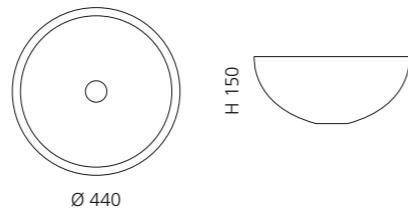

Basiring und Ablaufventil
werden als Zubehör empfohlen