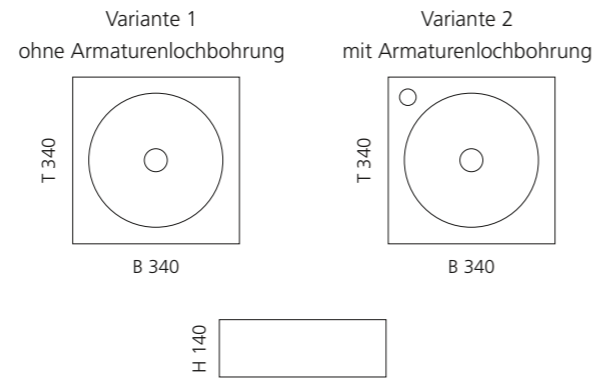

## ONE

- Material: VetroFreddo
- Gewicht: 7,5 kg
- Maße: B 340 x T 340 x H 140
- Lochbohrung: Ø 45 mm
- Armaturenlochbohrung kann links und rechts genutzt werden
- passendes Möbelprogramm: ONE plus

Ablaufventil  
wird als Zubehör empfohlen