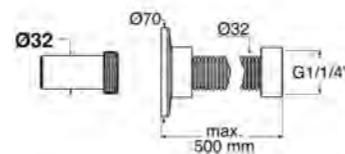

### RACCORDO JOINT

- Ablauf für Standwaschtische erforderlich für die Serien: Flower Evolution, Tommy, Metropole, TomTom2 und Tempo
- Material: Kunststoff
- Maße: L 500 mm; Anschluss Ø 32 mm

RACCORDO Joint flexible Abflussverbindung für wandgebundene Standwaschtische, Verbindung vom Abflussventil zum UP-Siphon