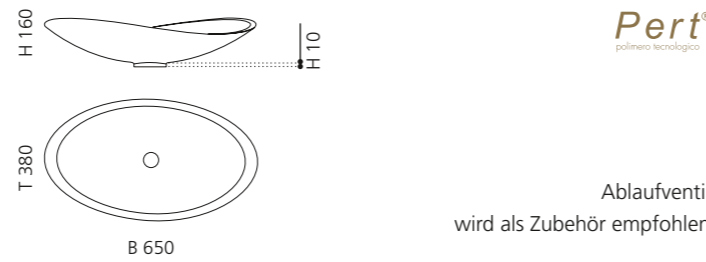

INFINITY STARLIGHT

- Material: Pert
- Gewicht: 3,3 kg
- Maße: B 650 x T 380 x H 160cm
- Lochbohrung: Ø 45 mm

Ablaufventil
wird als Zubehör empfohlen

Pert®
polimero tecnologico