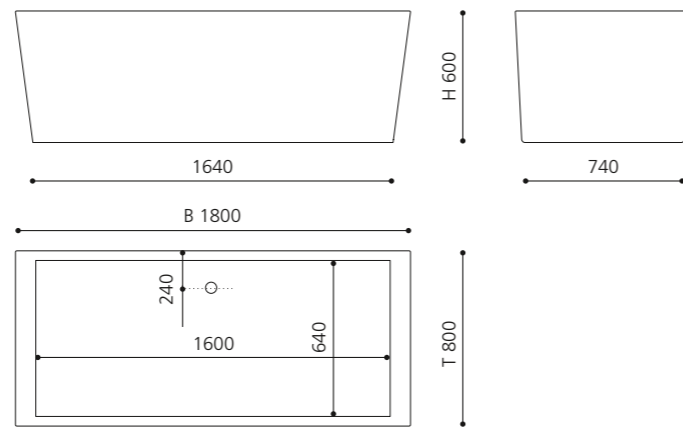

- Material: Fiberglas/CoolGlas
- Gewicht: 50 kg
- Maße: B 1800 x T 800 x H 600 mm
- Fassungsvermögen: ca 280 Liter
- Badewannen Ablaufventil ist als Zubehör zwingend erforderlich