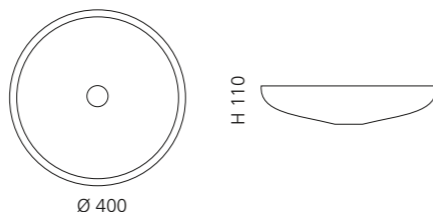

## CLIVIA

- Material: Bleikristall 24%pb
- Gewicht: 6,7 kg
- Maße: Ø 400 x H 110 mm
- Lochbohrung: Ø 45 mm

inkl. Ablaufventil  
und Basisring Chrom

Transparent  
CLIVIAT01

Schwarz  
CLIVIAT35