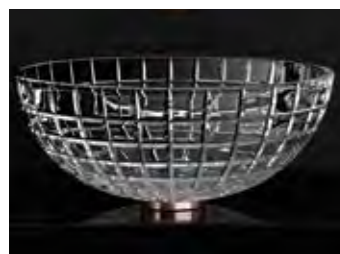

LUXOR ROUND

- Material: Bleikristall 24%pb
- Gewicht: 6,2 kg
- Maße: Ø 435 x H 160 mm
- Lochbohrung: Ø 45 mm

Ø 435

H 160

inkl. Ablaufventil
und Basisring Chrom

Transparent
LUXORROT01