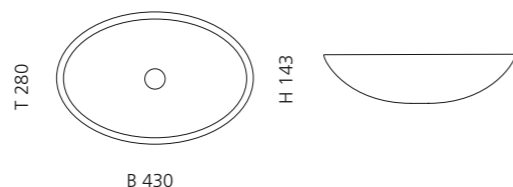

inkl. Ablaufventil
und Basisring Chrom