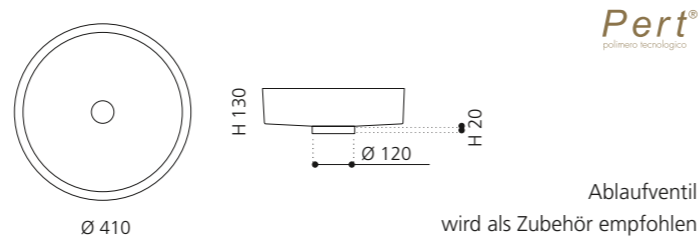

FLOWER

- Material: Pert
- Gewicht: 3,1 kg
- Maße: Ø 460 x H 300 mm
- Lochbohrung: Ø 45 mm

RHO

- Material: Pert
- Gewicht: 4,65 kg
- Maße: Ø 410 x H 130 mm
- Lochbohrung: Ø 45 mm

RHO METAL

- Material: Pert
- Gewicht: 4,65 kg
- Maße: Ø 410 x H 130 mm
- Lochbohrung: Ø 45 mm

RHO LUX

- Material: Pert
- Gewicht: 4,65 kg
- Maße: Ø 410 x H 130 mm
- Lochbohrung: Ø 45 mm

RHO STARLIGHT

- Material: Pert
- Gewicht: 4,65 kg
- Maße: Ø 410 x H 130 mm
- Lochbohrung: Ø 45 mm