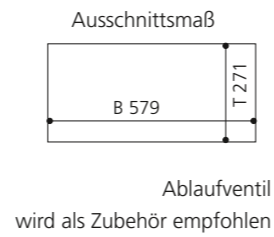

RX

- Material: VetroFreddo
- Gewicht: 7,7 kg
- Maße: B 610 x T 302 x H 137 mm
- Außschnittsmaß: 579 x 271 mm