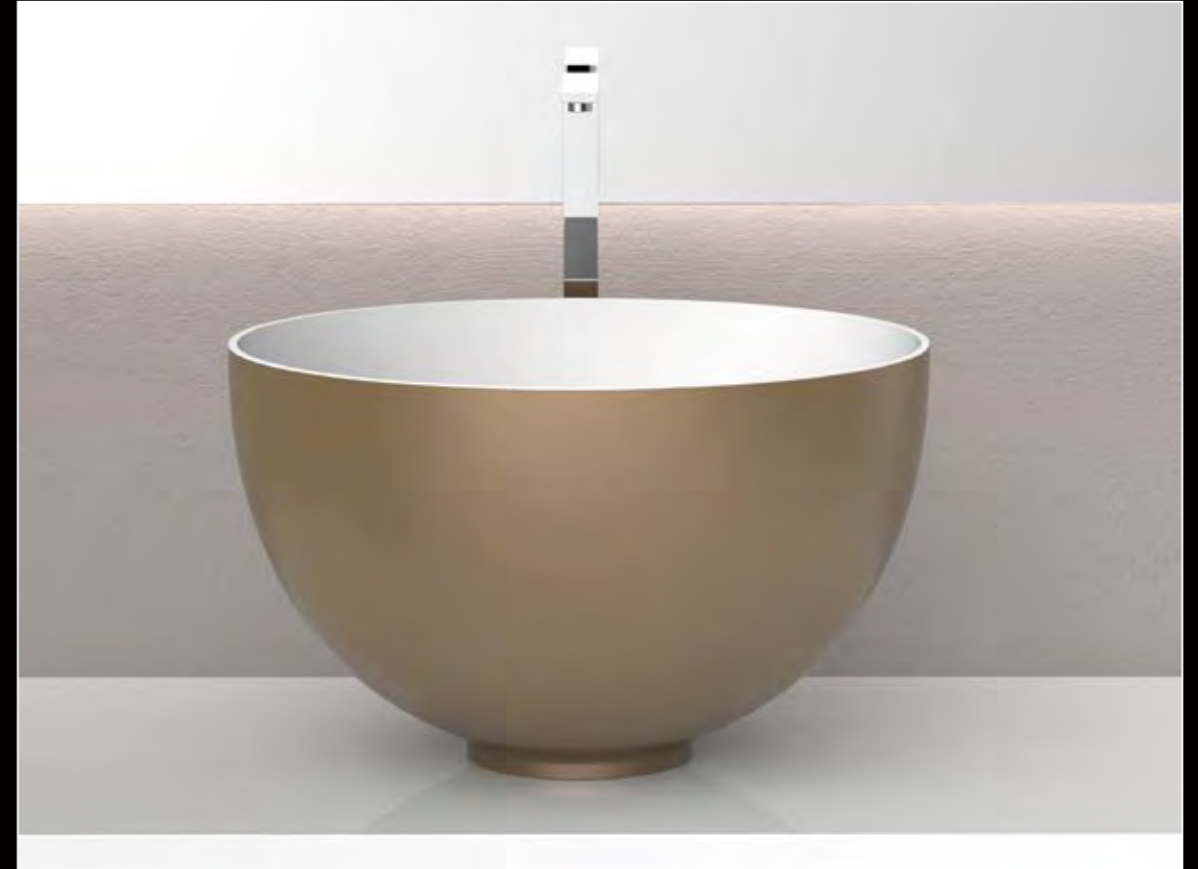

# TEMPO

TEMPO, Weiß matt

TEMPO, Waschbecken aus VetroFreddo, 3D Blattauflage Gold

AUSDRUCK EINES  
LEBENDIGEN MATERIALS.

CIRCUS 50, Waschbecken aus TeknoForm, Blattauflage Gold

COCOON, Waschbecken aus TeknoForm, Platin gebürstet

COCOON, Waschbecken aus TeknoForm, innen weiß matt, außen Gold matt

COCOON, Waschbecken aus TeknoForm, Weiß