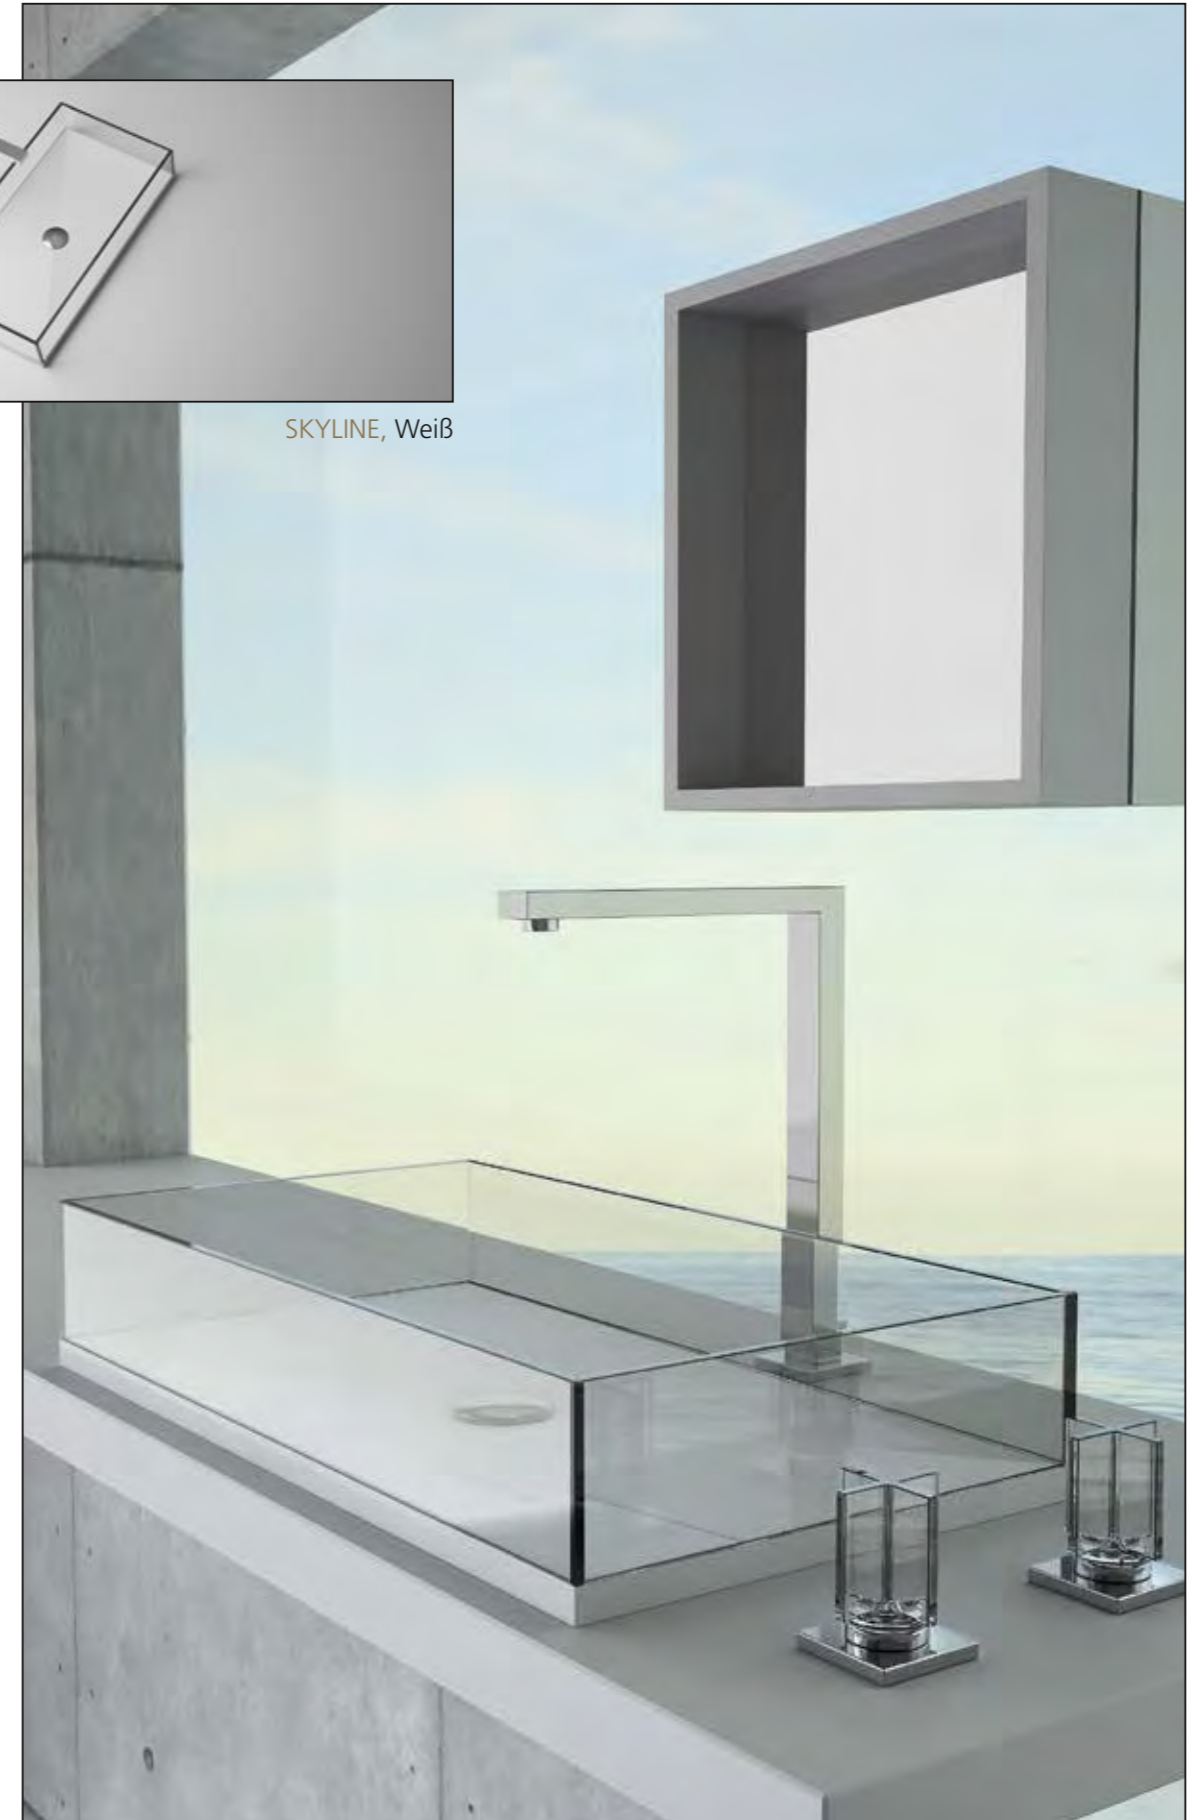

SKYLINE, Beckenboden Weiß matt in Kombination mit Kristallglas, Transparent