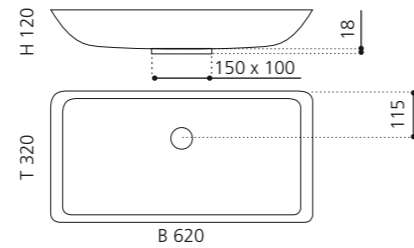

Alumix®

Ablaufventil
wird als Zubehör empfohlen