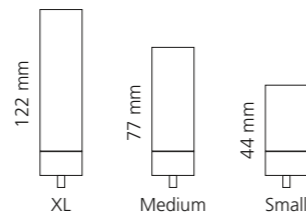

Kristallhandgriff zu Dornbracht MEM Seitenventilen
Alle technischen Informationen sind der Preisliste zu entnehmen.