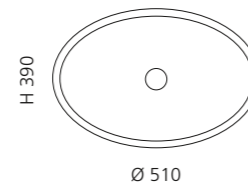

LUNA OVAL

- Material: Kristallglas
- Gewicht: 7,0 kg
- Maße: B 510 x T 390 x H 150 mm
- Lochbohrung: Ø 45 mm