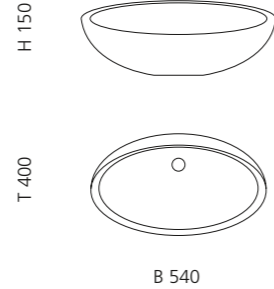

KOOL MAX

- Material: VetroFreddo
- Gewicht: 6,5 kg
- Maße: B 540 x T 400 x H 150 mm
- Lochbohrung: Ø 45 mm