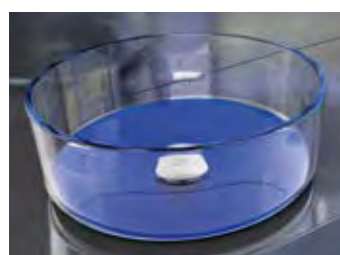

DROP KATINO

- Material: Kristallglas
- Gewicht: 4,2 kg
- Maße: Ø 399 x H 146 mm
- Lochbohrung: Ø 45 mm