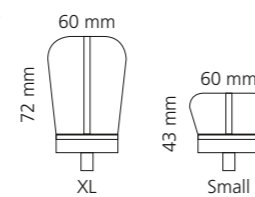

Kristallhandgriff zu Dornbracht MEM Seitenventilen
Alle technischen Informationen sind der Preisliste zu entnehmen.