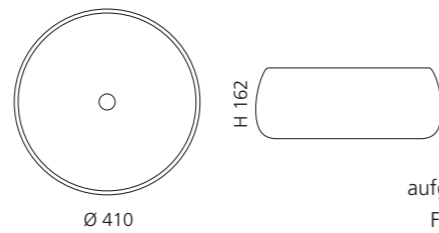

### POLO

- Material: Terra di Siena
- Gewicht: 7,7 kg
- Maße: Ø 410 x H 162 mm
- Lochbohrung: Ø 45 mm

Terra di SIENA

Das Piletta Ablaufventil ist  
aufgrund der handgetöpften  
Form zwingend erforderlich.