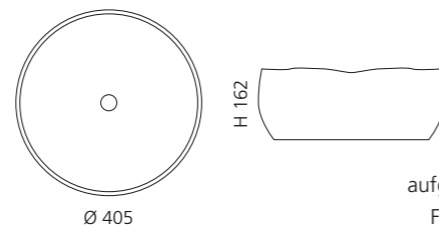

Terra di SIENA

Das Piletta Ablaufventil ist
aufgrund der handgetöpften
Form zwingend erforderlich.