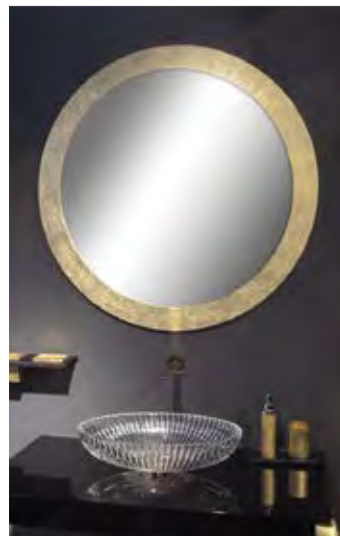

SPIEGEL TONDO XL