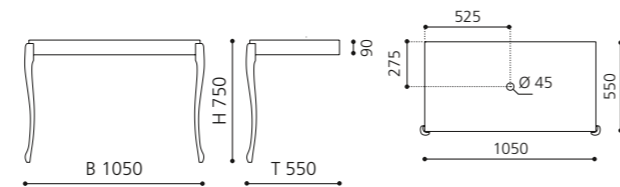

CANTO SMALL

- Waschtischkomode mit einer Schublade
- Material: MDF, Lack Schwarz oder Weiß
- Glasauflage: schwarz
- ohne Aufsatzbecken
- inkl. Lochbohrung für Aufsatzbecken
- inkl. Armaturenlochbohrung (auf Wunsch auch ohne Armaturenlochbohrung lieferbar)
- Griff: Kristallglas Serie DELUXE
  Transparent / Chrom
- Maße: B 610 x T 310 x H 750 mm

Empfohlenes Aufsatzbecken: ICE OVAL SMALL / andere Becken mit einem Durchmesser bis 30 cm bzw. einer Tiefe bis 30 cm können ebenfalls kombiniert werden.

CANTO XL

- Waschtischkomode mit 2 Schubladen
- Material: MDF, Lack Schwarz oder Weiß
- Glasauflage: Schwarz
- ohne Aufsatzbecken
- inkl. Lochbohrung für Aufsatzbecken
- inkl. Armaturenlochbohrung (auf Wunsch auch ohne Armaturenlochbohrung lieferbar)
- Griff: Kristallglas Serie DELUXE
  Transparent / Chrom
- Maße: B 975 x T 385 x H 750 mm

Aufsatzbecken mit einem Durchmesser bis zu 40 cm bzw. einer Tiefe bis 40 cm können kombiniert werden.

MUSA Console

- Waschtischkomode
- Material: MDF, Lack Schwarz
- Beine: Blattauflege Gold, Silber oder Lack schwarz
- ohne Aufsatzbecken
- inkl. Lochbohrung für Aufsatzbecken
- Maße: B 1050 x T 550 x H 750 mm

Aufsatzbecken mit einem Durchmesser bis zu 44 cm bzw. einer Tiefe bis 45 cm können kombiniert werden.