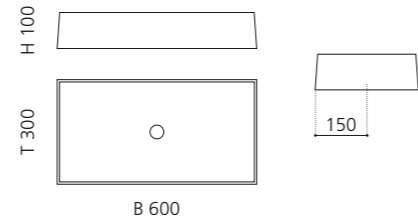

Siliconio®

Ablaufventil
wird als Zubehör empfohlen