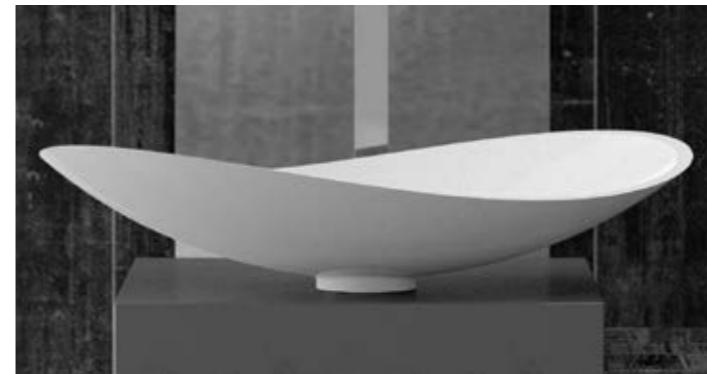

Pert® polimero tecnologico

Pert® ist ein technisches Polymer, aus verschiedenen Spezialkunststoffen, welches geringes Gewicht mit hoher mechanischer Widerstandsfähigkeit kombiniert. Es ist dadurch insbesondere für die Einsatzbereiche geeignet, in denen ein geringes Gewicht von Bedeutung ist, zB. bei Booten, Yachten, Flugzeugen, Wohnmobilen. Die Flexibilität des Material ermöglicht auch die Realisierung anspruchsvoller Design-Ideen mit Präziser Formgebung bei einer großen Farbvielfalt.