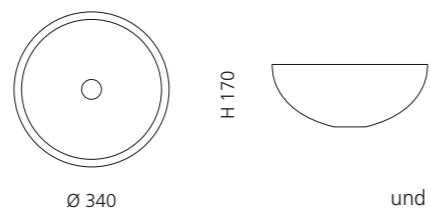

inkl. Ablaufventil
und Basisring Chrom bzw. Gold