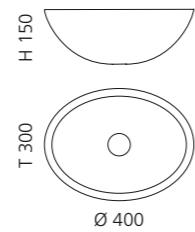

## OVAL TRAVERTINO

- Material: TeknoForm
- Gewicht: 5,8 kg
- Maße: B 400 x T 300 x H 150 mm
- Lochbohrung: Ø 45 mm

TeknoForm®  
 außen Travertin Struktur /  
 innen glatt  
 Ablaufventil  
 wird als Zubehör empfohlen