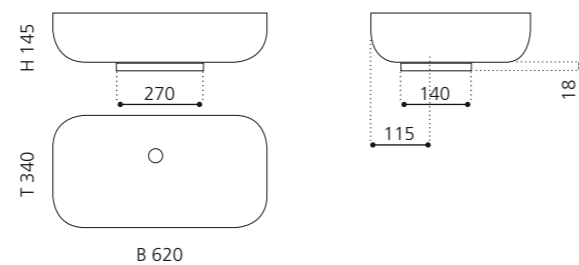

PLAY

- Material: VetroFreddo
- Gewicht: 11,5 kg
- Maße: B 620 x T 340 x H 145 mm
- Lochbohrung: Ø 45 mm