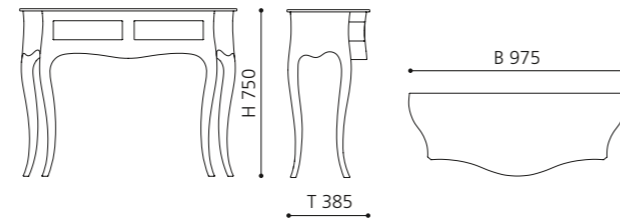

CANTO SMALL

- Waschtischkomode mit einer Schublade
- Material: MDF, Lack Schwarz oder Weiß
- Glasauflage: schwarz
- ohne Aufsatzbecken
- inkl. Lochbohrung für Aufsatzbecken
- inkl. Armaturenlochbohrung (auf Wunsch auch ohne Armaturenlochbohrung lieferbar)
- Griff: Kristallglas Serie DELUXE
  Transparent / Chrom
- Maße: B 610 x T 310 x H 750 mm

Empfohlenes Aufsatzbecken: ICE OVAL SMALL / andere Becken mit einem Durchmesser bis 30 cm bzw. einer Tiefe bis 30 cm können ebenfalls kombiniert werden.

CANTO XL

- Waschtischkomode mit 2 Schubladen
- Material: MDF, Lack Schwarz oder Weiß
- Glasauflage: Schwarz
- ohne Aufsatzbecken
- inkl. Lochbohrung für Aufsatzbecken
- inkl. Armaturenlochbohrung (auf Wunsch auch ohne Armaturenlochbohrung lieferbar)
- Griff: Kristallglas Serie DELUXE
  Transparent / Chrom
- Maße: B 975 x T 385 x H 750 mm

Aufsatzbecken mit einem Durchmesser bis zu 40 cm bzw. einer Tiefe bis 40 cm können kombiniert werden.

MUSA Console

- Waschtischkomode
- Material: MDF, Lack Schwarz
- Beine: Blattauflege Gold, Silber oder Lack schwarz
- ohne Aufsatzbecken
- inkl. Lochbohrung für Aufsatzbecken
- Maße: B 1050 x T 550 x H 750 mm

Aufsatzbecken mit einem Durchmesser bis zu 44 cm bzw. einer Tiefe bis 45 cm können kombiniert werden.