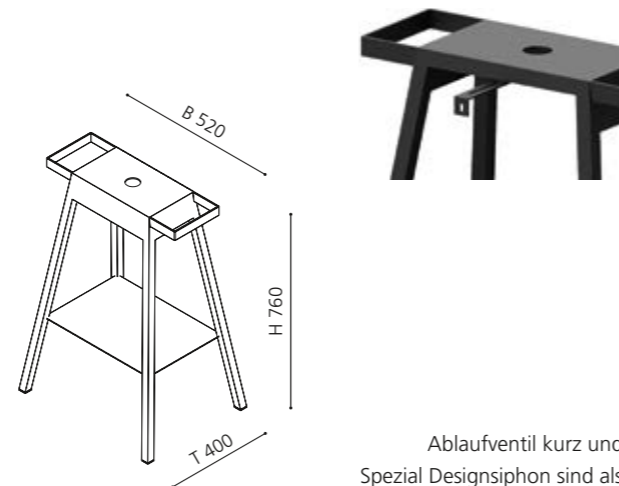

### BLOOM plus

- Untergestell für Aufsatzbecken
- Kombinierbar mit Aufsatzbecken mit einem Durchmesser von 34 cm
- Empfohlenes Modell: GLOBO
- Metallmöbel mit integrierter Ablage und Handtuchhaltern
- Maße: B 520 x T 400 x H 760 mm (Höhe ohne Aufsatzbecken)