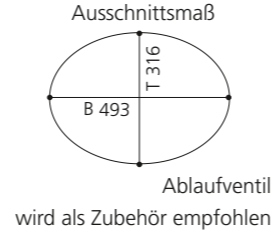

ELLISSE FL LARGE

- Material: VetroFreddo
- Gewicht: 8,5 kg
- Maße: B 510 x T 336 x H 148 mm
- Außschnittsmaß: 493 x 316 mm