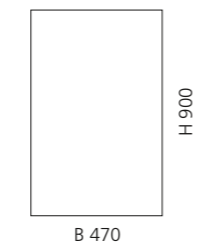

SPIEGEL OVAL

- oval
- MDF
- Maße: H 950 x B 650 mm

SPIEGEL RECHTECK

- rechteckig
- MDF
- Maße: H 900 x B 700 mm

METALL SPIEGEL 40

- rechteckig
- Spiegel mit Metallrahmen
- Maße: H 800 x B 400 mm

METALL SPIEGEL TONDO 60

- rund
- Spiegel mit Metallrahmen
- Maße: Ø 600 mm

METALL SPIEGEL 47

- rechteckig
- Spiegel mit Metallrahmen
- Maße: H 900 x B 470 mm