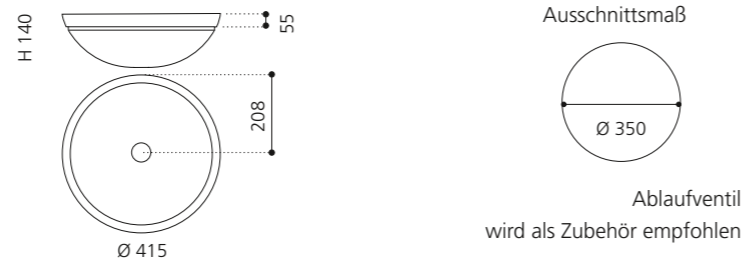

Ausschnittsmaß

Ablaufventil
wird als Zubehör empfohlen