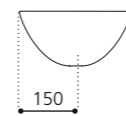

## OVAL TRAVERTINO

- Material: TeknoForm
- Gewicht: 5,8 kg
- Maße: B 400 x T 300 x H 150 mm
- Lochbohrung: Ø 45 mm

TeknoForm®  
 außen Travertin Struktur /  
 innen glatt  
 Ablaufventil  
 wird als Zubehör empfohlen