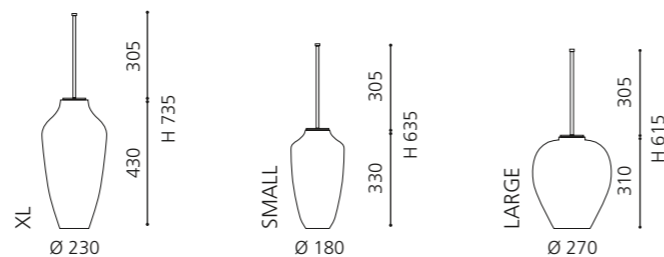

XL
Transparent/Chrom
OPERAXLT01F4
Transparent/Gold
OPERAXLT01F3

SMALL
Transparent/Chrom
OPERAST01F4
Transparent/Gold
OPERAST01F3

LARGE
Transparent/Chrom
OPERALT01F4
Transparent/Gold
OPERALT01F3