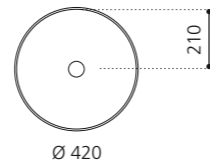

VetroFreddo®

- Material: VetroFreddo
- Gewicht: 28,0 kg
- Maße: Ø 420 x H 870 mm

inkl. Ablaufventil Chrom
flexibler Ablauf RACCORDO joint
zwingend erforderlich
Auf Anfrage auch als freistehende
Lösung für Bodenablauf lieferbar.