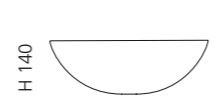

COCOON 34

- Material: TeknoForm
- Gewicht: 3,2 kg
- Maße: Ø 340 x H 160 mm
- Lochbohrung: Ø 45 mm

TeknoForm®

Ablaufventil
wird als Zubehör empfohlen

COCOON

- Material: TeknoForm
- Gewicht: 7,0 kg
- Maße: Ø 485 x H 290 mm
- Lochbohrung: Ø 45 mm

TeknoForm®

Ablaufventil
wird als Zubehör empfohlen

COCOON MATERIC

- Material: TeknoForm
- Gewicht: 6,4 kg
- Maße: Ø 485 x H 290 mm
- Lochbohrung: Ø 45 mm

TeknoForm®

Ablaufventil
wird als Zubehör empfohlen

COCOON LUX

- Material: TeknoForm
- Gewicht: 6,4 kg
- Maße: Ø 485 x H 290 mm
- Lochbohrung: Ø 45 mm

TeknoForm®

Ablaufventil
wird als Zubehör empfohlen

CIRCUS 50

- Material: TeknoForm
- Gewicht: 9,0 kg
- Maße: Ø 500 x H 110 mm
- Lochbohrung: Ø 45 mm

TeknoForm®

Ablaufventil
wird als Zubehör empfohlen

CIRCUS 43

- Material: TeknoForm
- Gewicht: 7,0 kg
- Maße: Ø 430 x H 140 mm
- Lochbohrung: Ø 45 mm

TeknoForm®

Basisring und Ablaufventil
werden als Zubehör empfohlen