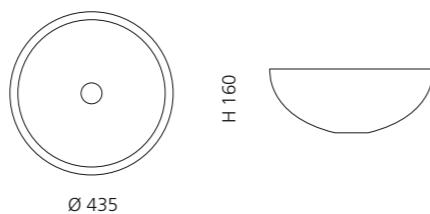

inkl. Ablaufventil
und Basisring Chrom