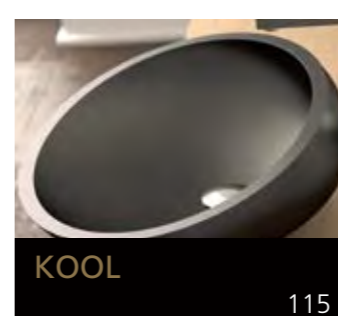

 KOOL XL FL 180	 CIRCUS 43 FL 182	 CIRCUS 50 FL 183	 KOSTA 1 184	 TONDO plus 204	 ONE plus 206	 BLOOM plus 207	 BADEWANNEN 208
 RX 185	 PLAY FL 185	 ELISSE FL 186	 TONDO FL 187	 ROMA 209	 MONTBLANC 210	 FLOWER 212	 MINI 214
 BADMÖBEL 188	 LUMIERE 189	 CANTO SMALL 190	 CANTO XL 191	 ACCESSOIRES 216	 OPERA, CANTO 218	 ROYAL 218	 ARIA 220
 MUSA 192	 SINTESI 193	 KOIN MEDIO 194	 CUBUS 195	 VALENTINO 220	 COLORI 221	 METROPOLE 222	 NAVY, TONDA, KLEISS 223
 MONNALISA 196	 MOVE plus 200	 ITALY plus 202	 ELLE plus 203	 LUXURY 224	 VENICE, GRAFFITI 225	 SORTIMENTS-ÜBERSICHT 226	 MATERIAL-BESCHREIBUNG 330