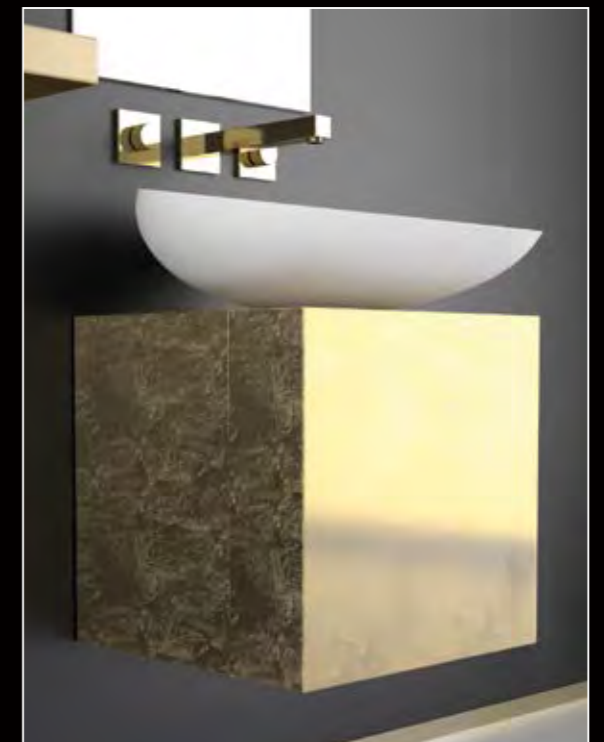

# KOIN MEDIO

KOIN MEDIO, Waschtischunterschrank, Platin / RHO Waschbecken aus Pert, Platin gebürstet

KOIN MEDIO, Lack weiß / RHO, Waschbecken Platin gebürstet

KOIN MEDIO, Edelstahl-Optik / RHO, Waschbecken Edelstahl gebürstet

# CUBUS

CUBUS, Lack Schwarz

CUBUS, Lack Weiß

CUBUS, Blattauflage Silber

CUBUS, Blattauflage Gold