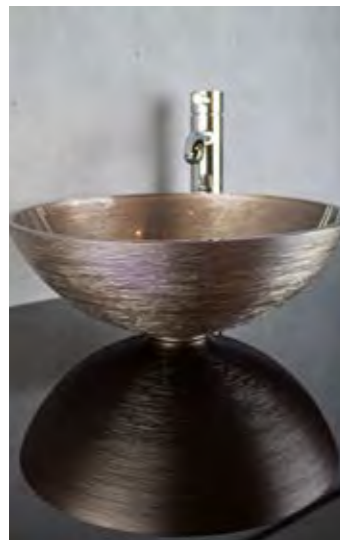

METROPOLE 34