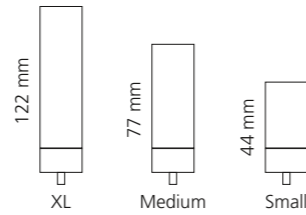

Kristallhandgriff zu Dornbracht MEM Seitenventilen
Alle technischen Informationen sind der Preisliste zu entnehmen.