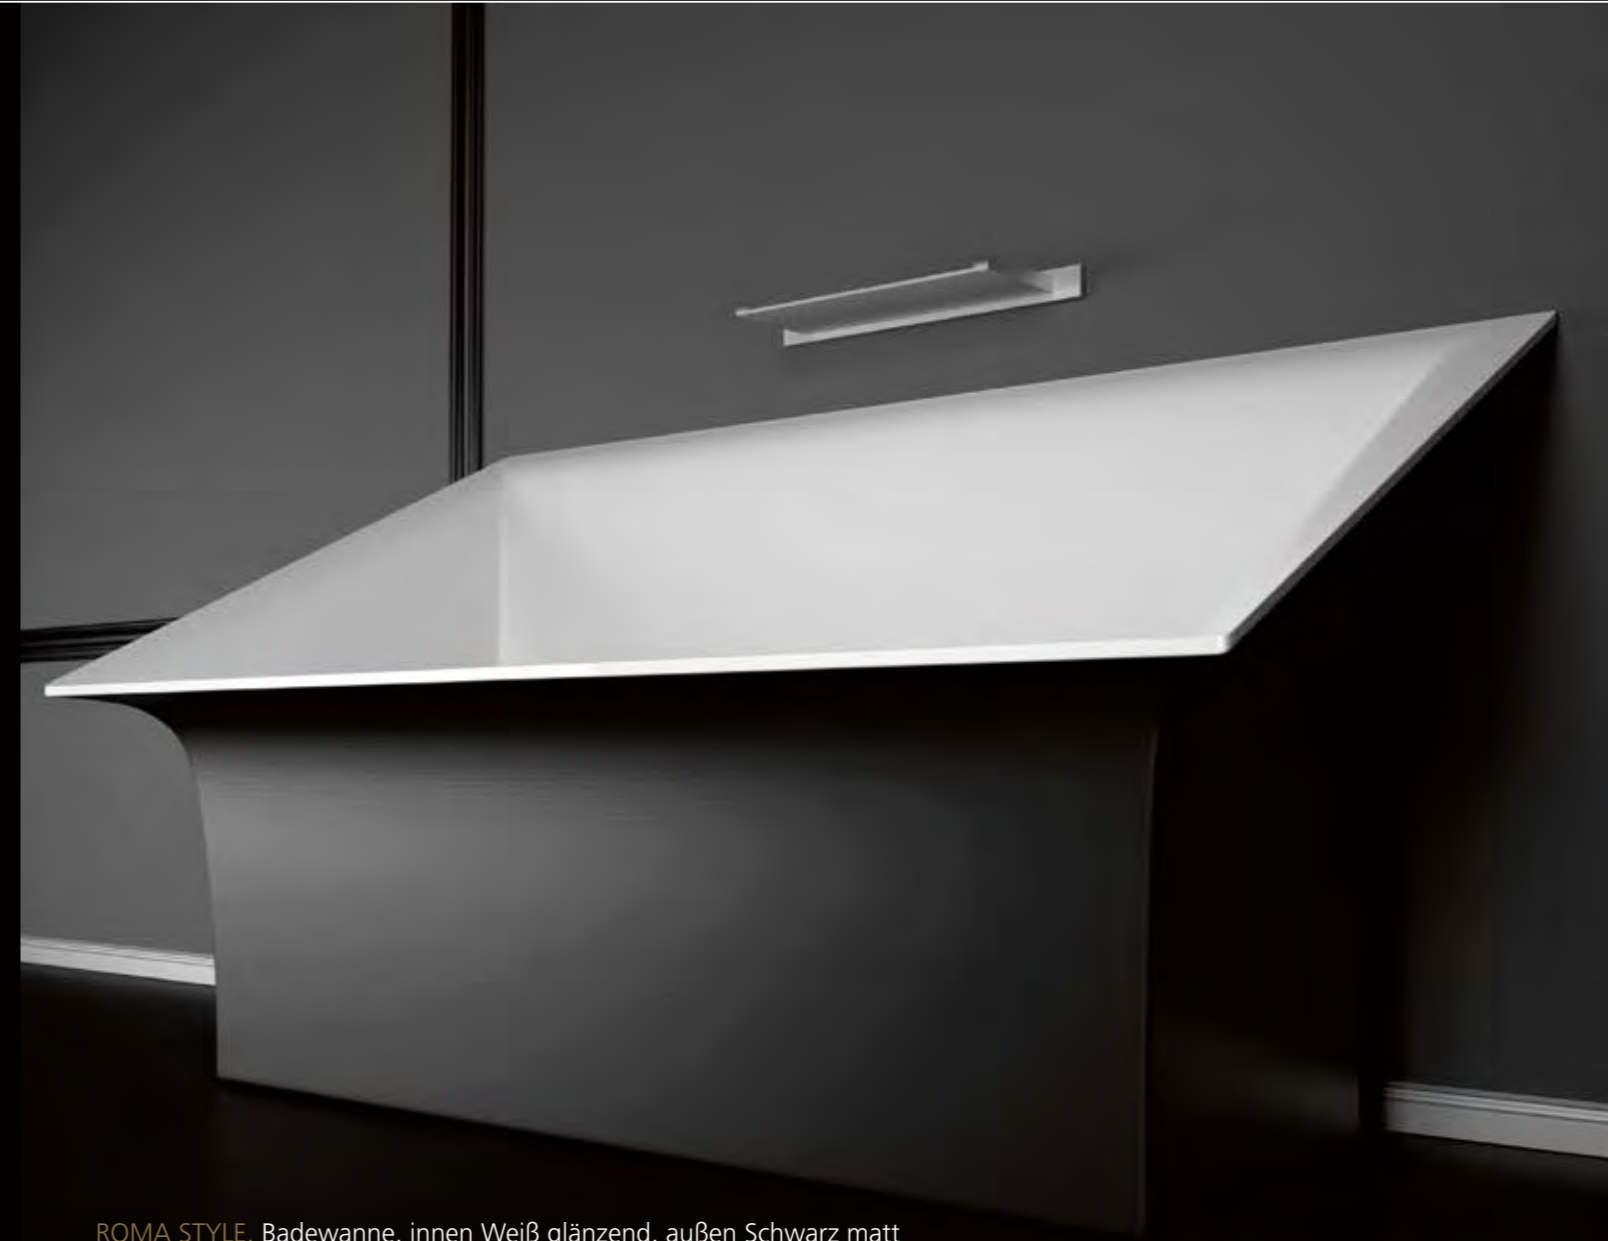

MEISTERWERKE IM LUXUS BADEN

BADEWANNEN

*Eindrucksvoller
Mittelpunkt im Bad*

Die Badewannen der DaVinci Collection von Glass Design sind besondere Unikate für Ihr Bad.

Unvergleichliche Solitäre die wie ein Kunstwerk das Bad bereichern. Durch besondere Veredelungen wie Blattauflagen oder Lackierungen passen sich diese Badewannen ihrem Wohnstil an.

ROMA STYLE, Badewanne, innen Weiß glänzend, außen Schwarz matt