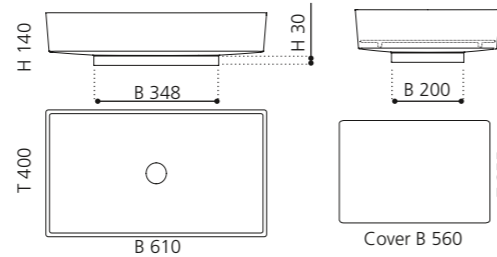

## BLADE VISION

- Material: Pert
- Gewicht: 8,5 kg
- Maße: B 610 x T 400 x H 140 mm
- Maße Cover: B 560 x T 355 mm
- Lochbohrung: Ø 45 mm

**Pert**<sup>®</sup>  
polimero tecnologico

Ablaufventil wird als  
Zubehör empfohlen