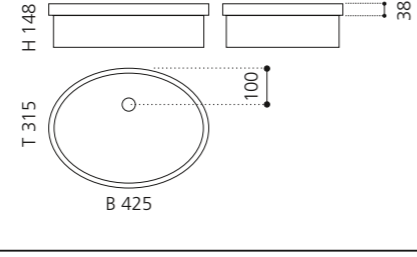

ELLISSE FL SMALL

- Material: VetroFreddo
- Gewicht: 7,0 kg
- Maße: B 425 x T 315 x H 148 mm
- Außschnittsmaß: 402 x 293 mm