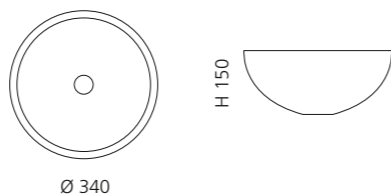

inkl. Ablaufventil
und Basisring Chrom