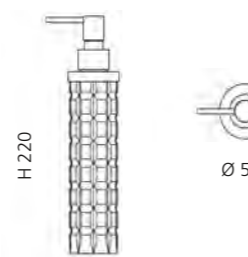

Transparent / Chrom
VALENTINO4T01F4

Transparent / Gold
VALENTINO4T01F3

Schwarz / Chrom
VALENTINO4T30F4

Schwarz / Gold
VALENTINO4T30F3

Weiß / Chrom
VALENTINO4T01F3

Weiß / Gold
VALENTINO4T31F3