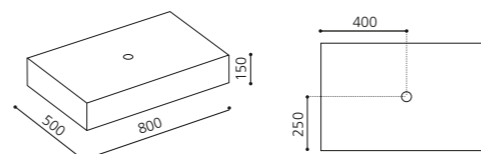

SINTESI – 1000 MM

- Konsolenplatte für Aufsatzbecken
- Maße: B 1000 x T 500 x H 150 mm
- inkl. Lochbohrung für Becken: 45 mm