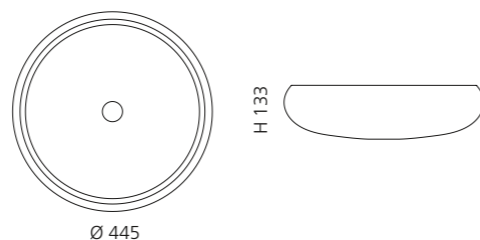

inkl. Ablaufventil
und Basisring Chrom