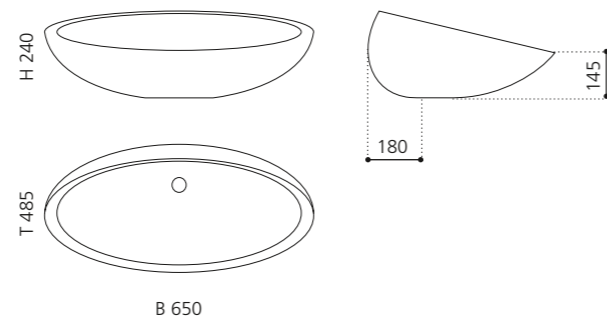

KOOL OVERSIZE

- Material: VetroFreddo
- Gewicht: 7,5 kg
- Maße: B 650 x T 485 x H 240 mm
- Lochbohrung: Ø 45 mm