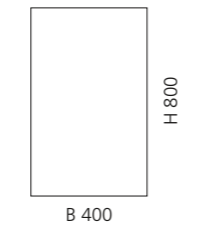

SPIEGEL OVAL

- oval
- MDF
- Maße: H 950 x B 650 mm

SPIEGEL RECHTECK

- rechteckig
- MDF
- Maße: H 900 x B 700 mm

Weiß glänzend
MIRRETL

METALL SPIEGEL 40

- rechteckig
- Spiegel mit Metallrahmen
- Maße: H 800 x B 400 mm

METALL SPIEGEL TONDO 60

- rund
- Spiegel mit Metallrahmen
- Maße: Ø 600 mm

METALL SPIEGEL 47

- rechteckig
- Spiegel mit Metallrahmen
- Maße: H 900 x B 470 mm