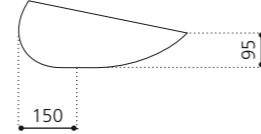

KOOL MAX

- Material: VetroFreddo
- Gewicht: 6,5 kg
- Maße: B 540 x T 400 x H 150 mm
- Lochbohrung: Ø 45 mm