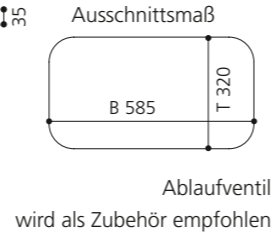

### PLAY FL

- Material: VetroFreddo
- Gewicht: 11,5 kg
- Maße: B 604 x T 340 x H 120 mm
- Außschnittsmaß: 585 x 320 mm