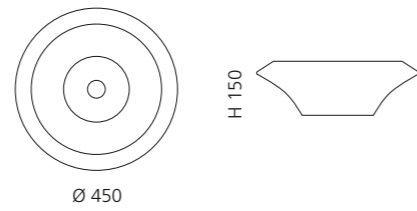

Ablaufventil
wird als Zubehör empfohlen

VetroFreddo®