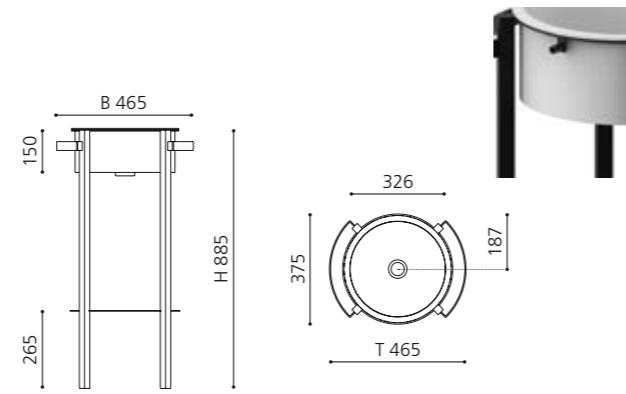

Ablaufventil kurz und Spezial Designsiphon sind als Anschlusszubehör erforderlich

Auf Anfrage ist das
Becken Tondo auch
in den Trendfarben
Meer-Blau, Lavendel, Nude
und Salbei erhältlich