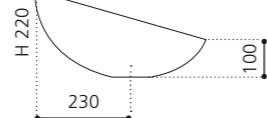

Ablaufventil wird als Zubehör empfohlen