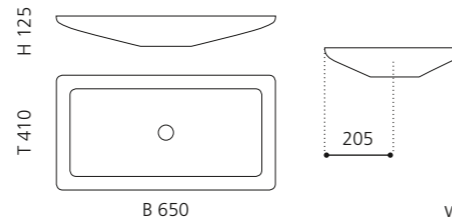

### VOGUE

- Material: Alumix
- Gewicht: 7,7 kg
- Maße: B 650 x T 410 x H 125 mm
- Lochbohrung: Ø 45 mm

Alumix®

Ablaufventil  
wird als Zubehör empfohlen

Schwarz-Silber  
ALUVOA02

Braun-Schwarz  
ALUVOA03

Weiß-Silber  
ALUVOA05