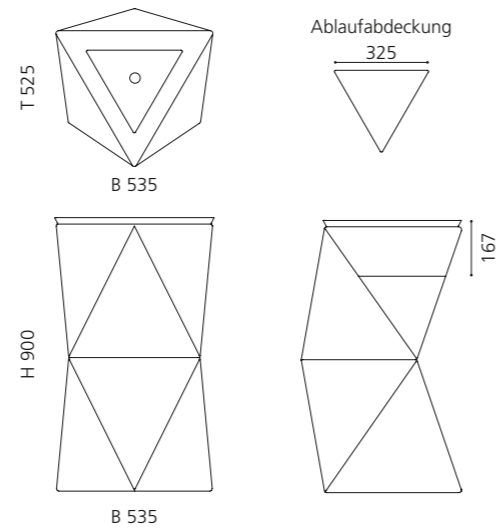

### SPAZIO

- Material: VetrolFreddo
- Gewicht: 22,5 kg
- Maße: B 535 x T 525 x H 900 mm

inkl. Ablaufventil Chrom und Spezialanschlussgarnitur für freistehende Waschtische

VetroFreddo®

Weiß matt  
SPAZIOP01