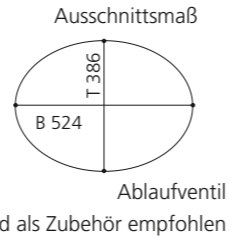

ELLISSE FL XL

- Material: VetroFreddo
- Gewicht: 10,3 kg
- Maße: B 545 x T 407 x H 147 mm
- Außenschnittsmaß: 524 x 386 mm

Ablaufventil
wird als Zubehör empfohlen