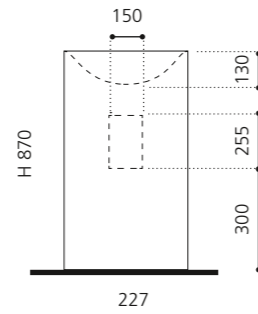

VetroFreddo®

- Material: VetroFreddo
- Gewicht: 28,0 kg
- Maße: Ø 420 x H 870 mm

inkl. Ablaufventil Chrom
flexibler Ablauf RACCORDO joint
zwingend erforderlich
Auf Anfrage auch als freistehende
Lösung für Bodenablauf lieferbar.