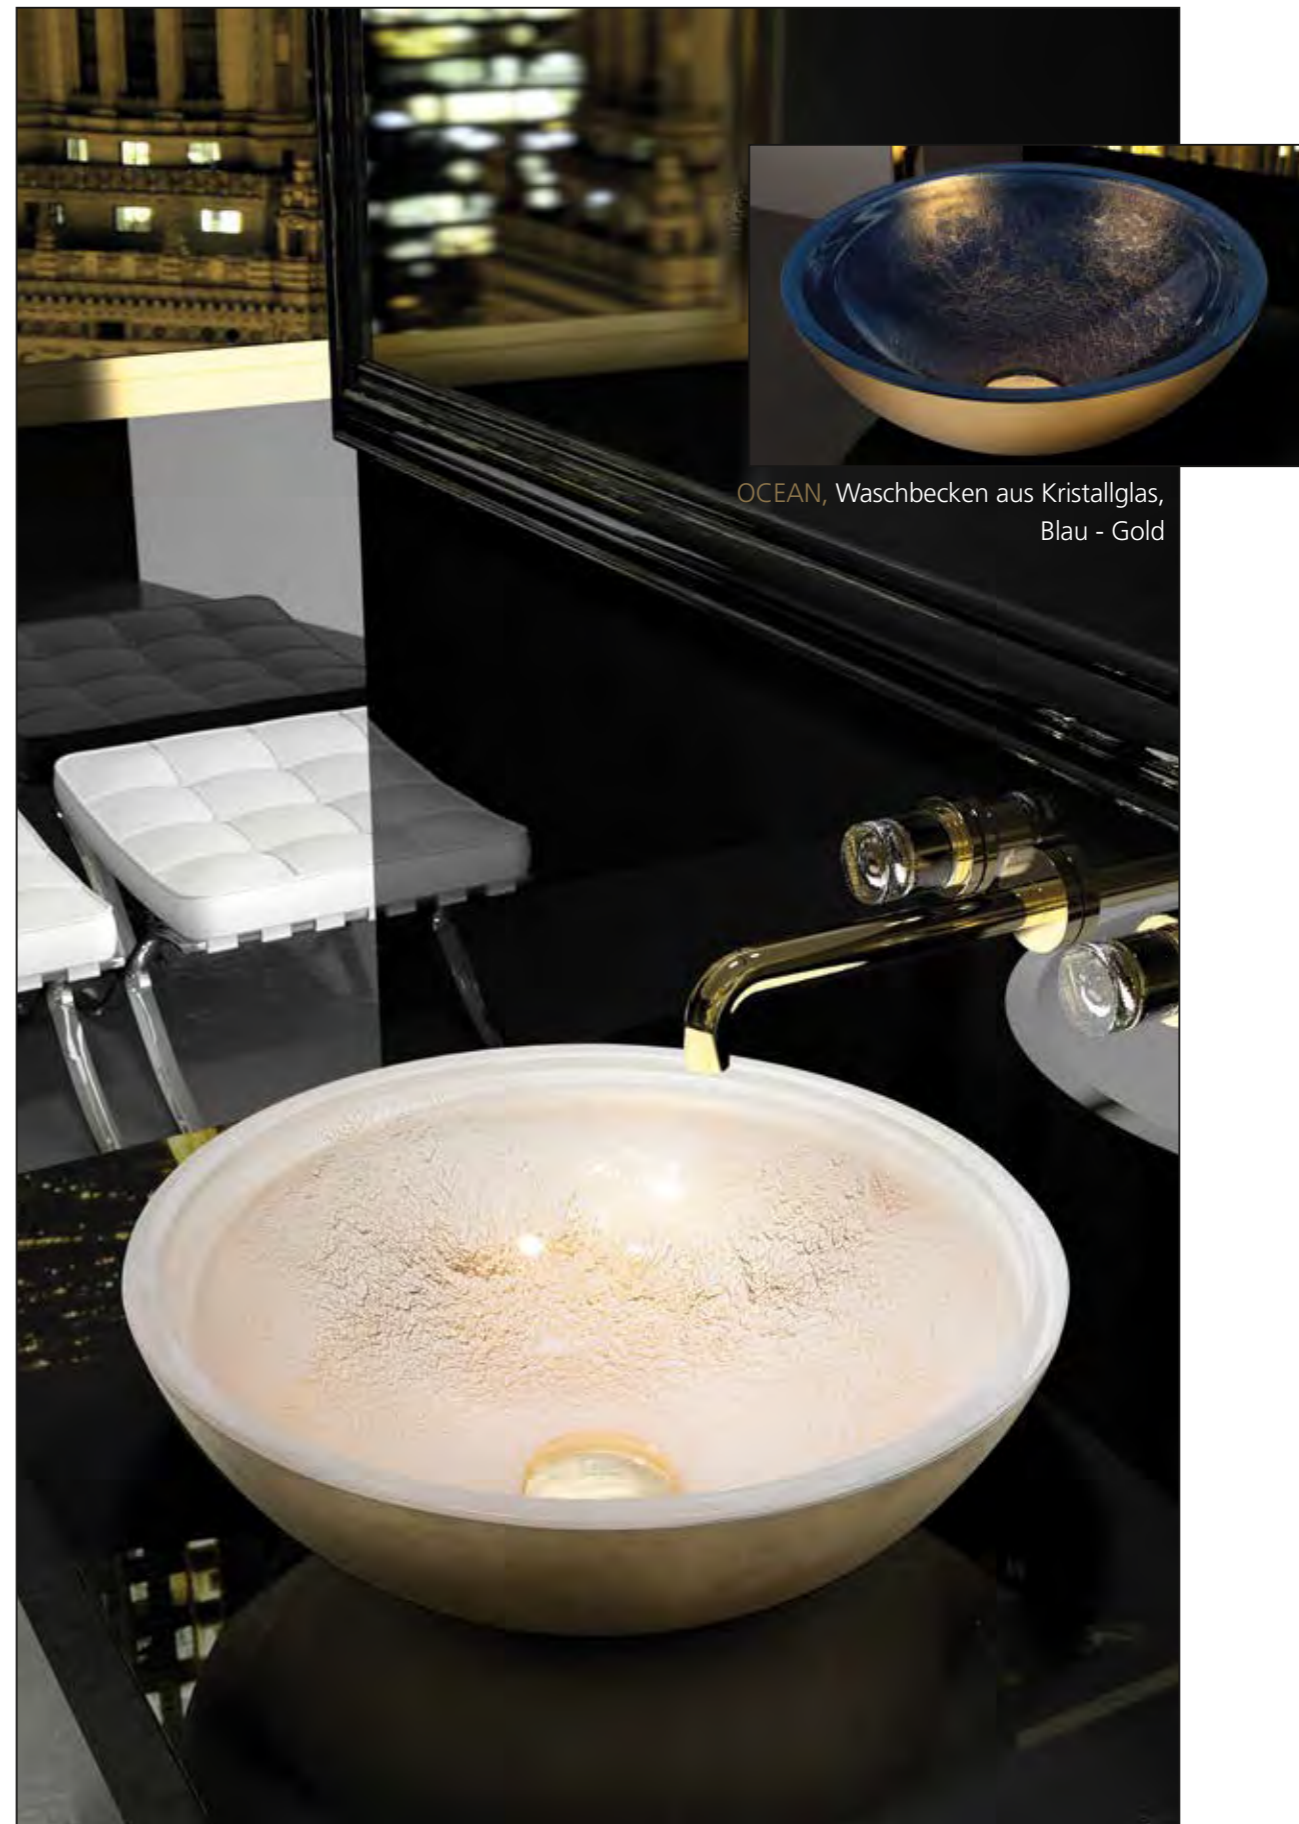

OCEAN

OCEAN, Waschbecken aus Kristallglas,
Blau - Gold

OCEAN, Waschbecken aus Kristallglas, Weiß - Gold