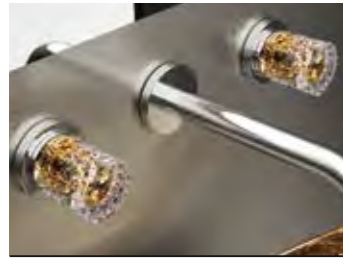

LYRIC ICE

- Kristallhandgriff 24% pb
- Griffboden in Chrom, Schwarz matt oder Platin matt
- 2er Set