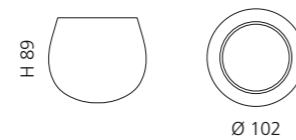

KLEISS SEIFENSCHALE

- Seifenschale
- Material: VetroFreddo

KLEISS SEIFENSPENDER

- Seifenspender
- Material: VetroFreddo
- Pumpe: Chrom

TONDA BECHER

- Becher
- Material: VetroFreddo

TONDA SEIFENSPENDER

- Seifenspender
- Material: VetroFreddo
- Pumpe: Chrom

LUXURY SEIFENSCHALE

- Seifenschale
- Material: Glas mit Blattauflage
- Einleger Edelstahl

LUXURY BECHER

- Becher
- Material: Glas mit Blattauflage