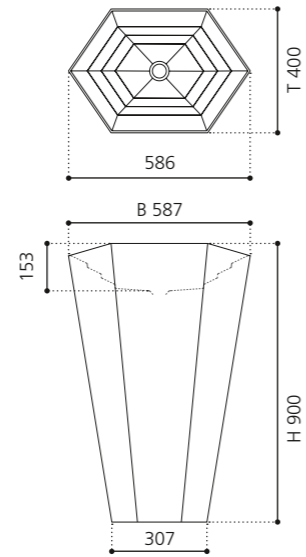

- Material: VetroFreddo
- Gewicht: 19,8 kg
- Maße: B 587 x T 400 x H 900 mm

VetroFreddo®

inkl. Ablaufventil Schwarz matt
und Spezial-Anschlussgarnitur
für freistehende Waschtische