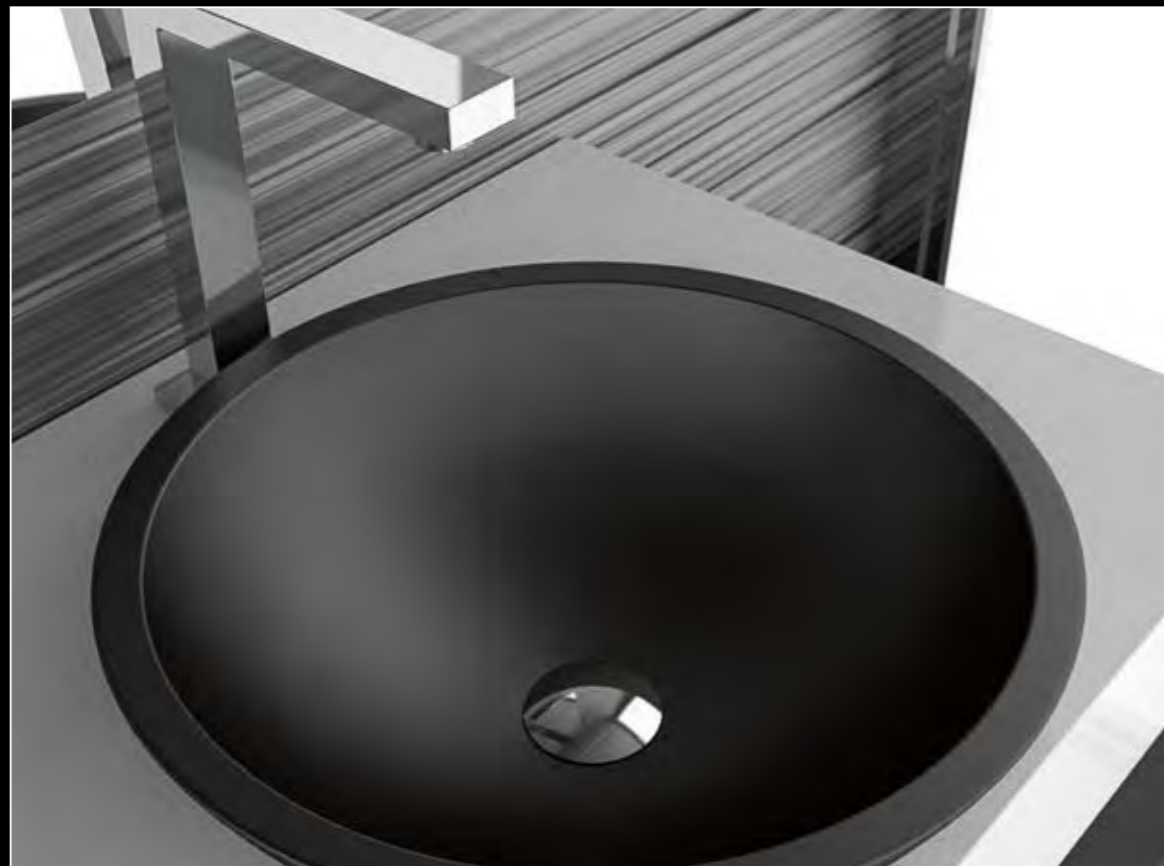

CIRCUS 43 FL, Waschbecken aus TeknoForm, Schwarz matt