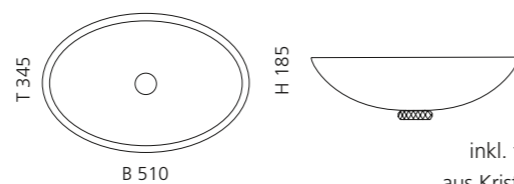

inkl. transparentem Basisring
aus Kristallglas und Ablaufventil