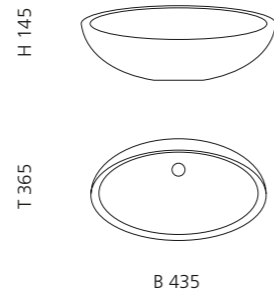

KOOL

- Material: VetroFreddo
- Gewicht: 5,5 kg
- Maße: B 435 x T 365 x H 145 mm
- Lochbohrung: Ø 45 mm