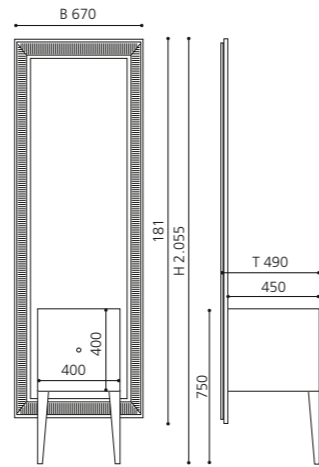

### MONNALISA CLASS

- Design-Waschplatz mit integriertem Spiegel
  - Spiegelrahmen: Class
  - Material: MDF, Lack Schwarz oder Weiß
  - Spiegelrahmen und Schrankbeine: Blattgold oder Blattsilber
  - ohne Aufsatzbecken
  - inkl. Lochbohrung für Aufsatzbecken
  - inkl. Armaturenlochbohrung
  - Griff: Kristallglas Serie SFERA Transparent / Gold oder Chrom
  - Maße: B 670 x T 490 x H 2055 mm
- Aufsatzbecken mit einem Durchmesser bis 42 cm können kombiniert werden.