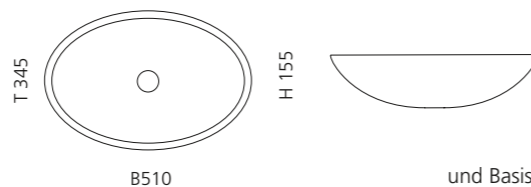

inkl. Ablaufventil
und Basisring Chrom bzw. Gold