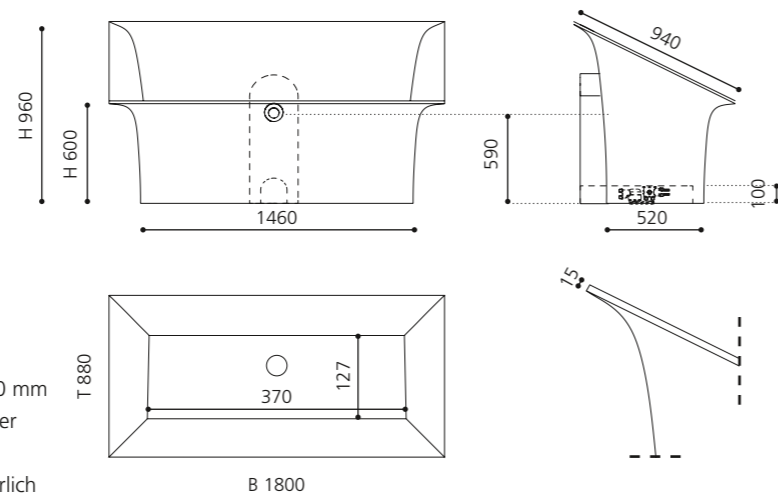

### ROMA STYLE

- Material: Fiberglas/CoolGlas
- Gewicht: 58 kg
- Maße: B 1800 x T 880 x H 980 mm
- Fassungsvermögen: ca 230 Liter
- Badewannen Ablaufventil ist als Zubehör zwingend erforderlich