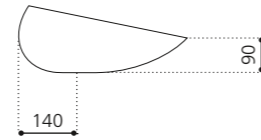

KOOL

- Material: VetroFreddo
- Gewicht: 5,5 kg
- Maße: B 435 x T 365 x H 145 mm
- Lochbohrung: Ø 45 mm