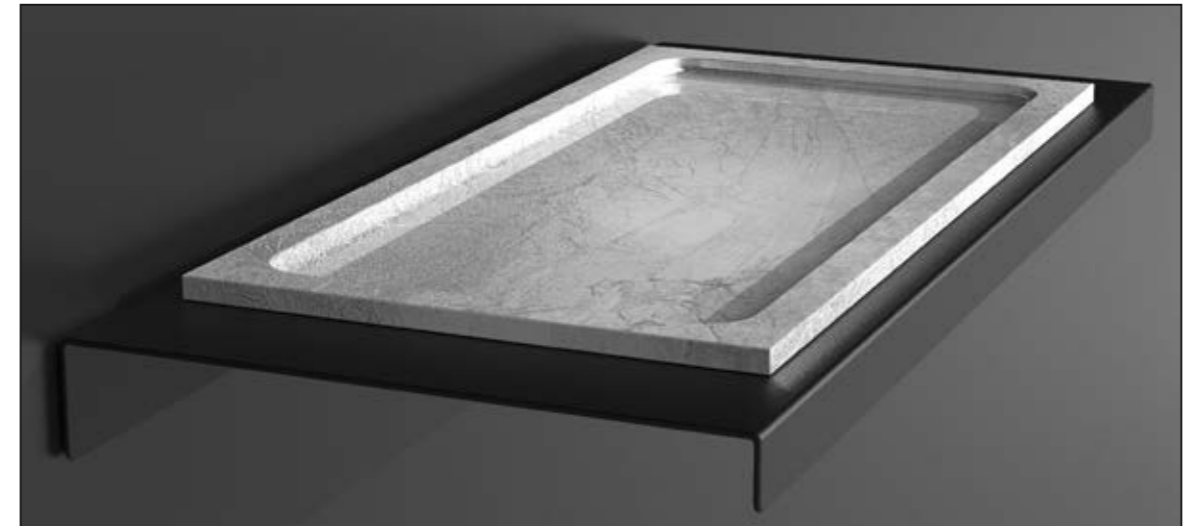

ARIA

ARIA UNO, Ablage mit Einsatz, Schwarz matt / Blattsilber