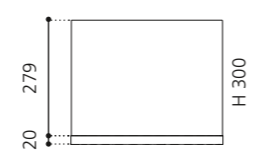

Ablaufventil
wird als Zubehör empfohlen