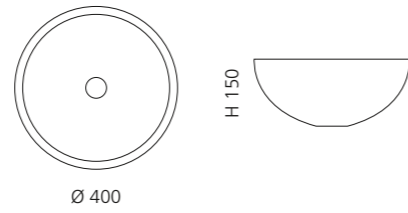

## METROPOLE 40

- Material: Kristallglas
- Gewicht: 4,5 kg
- Maße: Ø 400 x H 150 mm
- Lochbohrung: Ø 45 mm

Basiring und Ablaufventil  
werden als Zubehör empfohlen

Silber  
METROPOLE40MSL

Gold  
METROPOLE40MGD