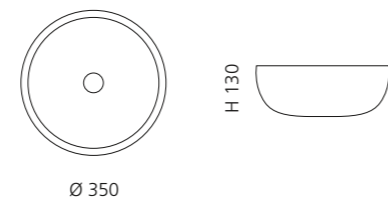

COLLINA 35 METROPOLE

- Material: VetroFreddo
- Gewicht: 5,5 kg
- Maße: B 350 x H 130 mm
- Lochbohrung: Ø 45 mm

VetroFreddo®

Ablaufventil
wird als Zubehör empfohlen