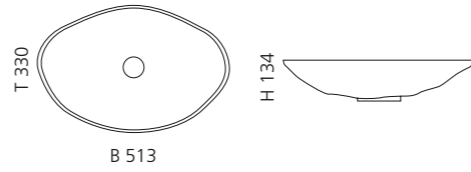

## NORITE

- Material: Alumix
- Gewicht: 3,11 kg
- Maße: B 513 x T 330 x H 134 mm
- Lochbohrung: Ø 45 mm

Alumix®

Ablaufventil  
wird als Zubehör empfohlen

Silber  
NORITESL

Gold  
NORITEGD

Kupfer  
NORITECP