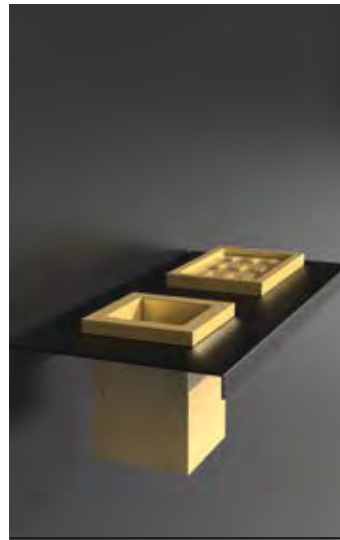

### ARIA DUE ABLAGE MIT SEIFEN- SCHALE UND BECHER

- Maße: B 300 x H 93 x T 140 mm
- Material: Metallablage (Edelstahl)  
Becher und Seifenablage: VetroFreddo

Schwarz matt / Weiß matt  
ARIA2NOPO01

Weiß matt / Schwarz matt  
ARIA2BOPO30