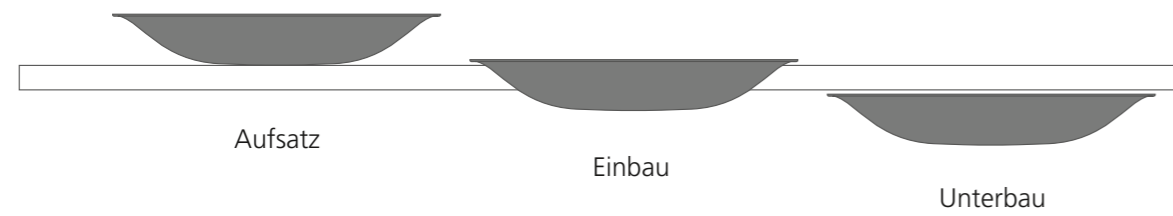

OPEN, Waschbecken aus Pert, Aubergine