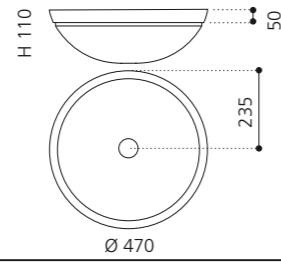

### CIRCUS 50 FL

- Material: TeknoForm
- Gewicht: 8,8 kg
- Maße: Ø 470 x H 110 mm
- Außschnittsmaß: Ø 382 mm