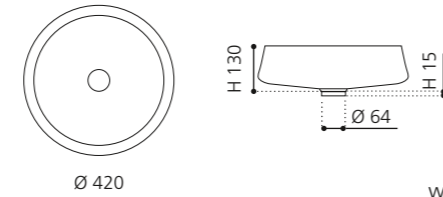

Alumix®

Ablaufventil
wird als Zubehör empfohlen