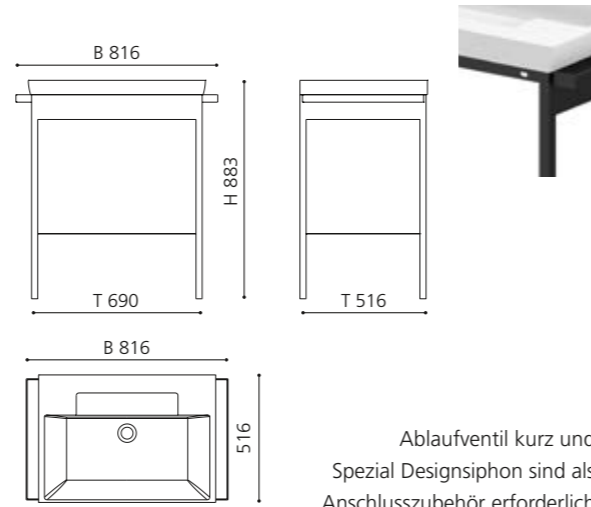

Ablaufventil kurz und Spezial Designsiphon sind als Anschlusszubehör erforderlich