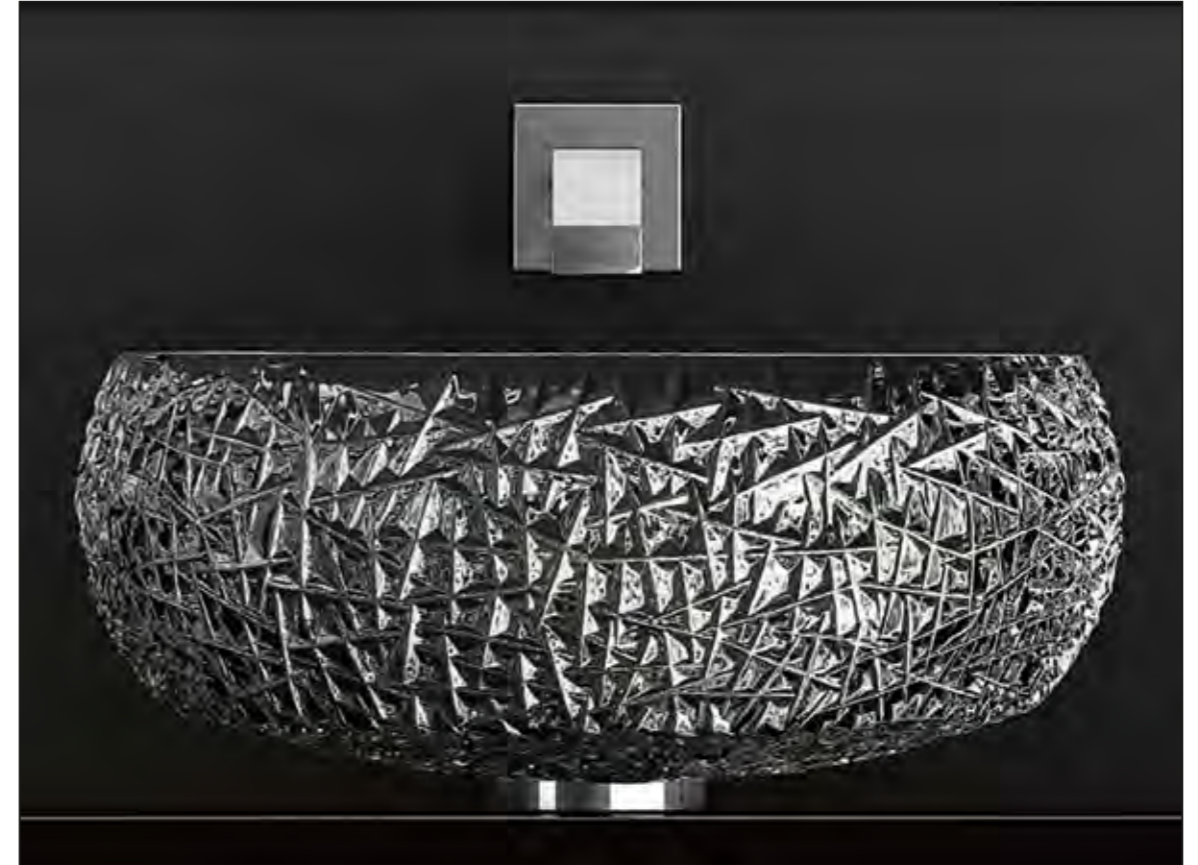

GLO BALL ICE / ICE 34

GLO BALL ICE, Waschbecken aus Bleikristall 24%pb, Transparent