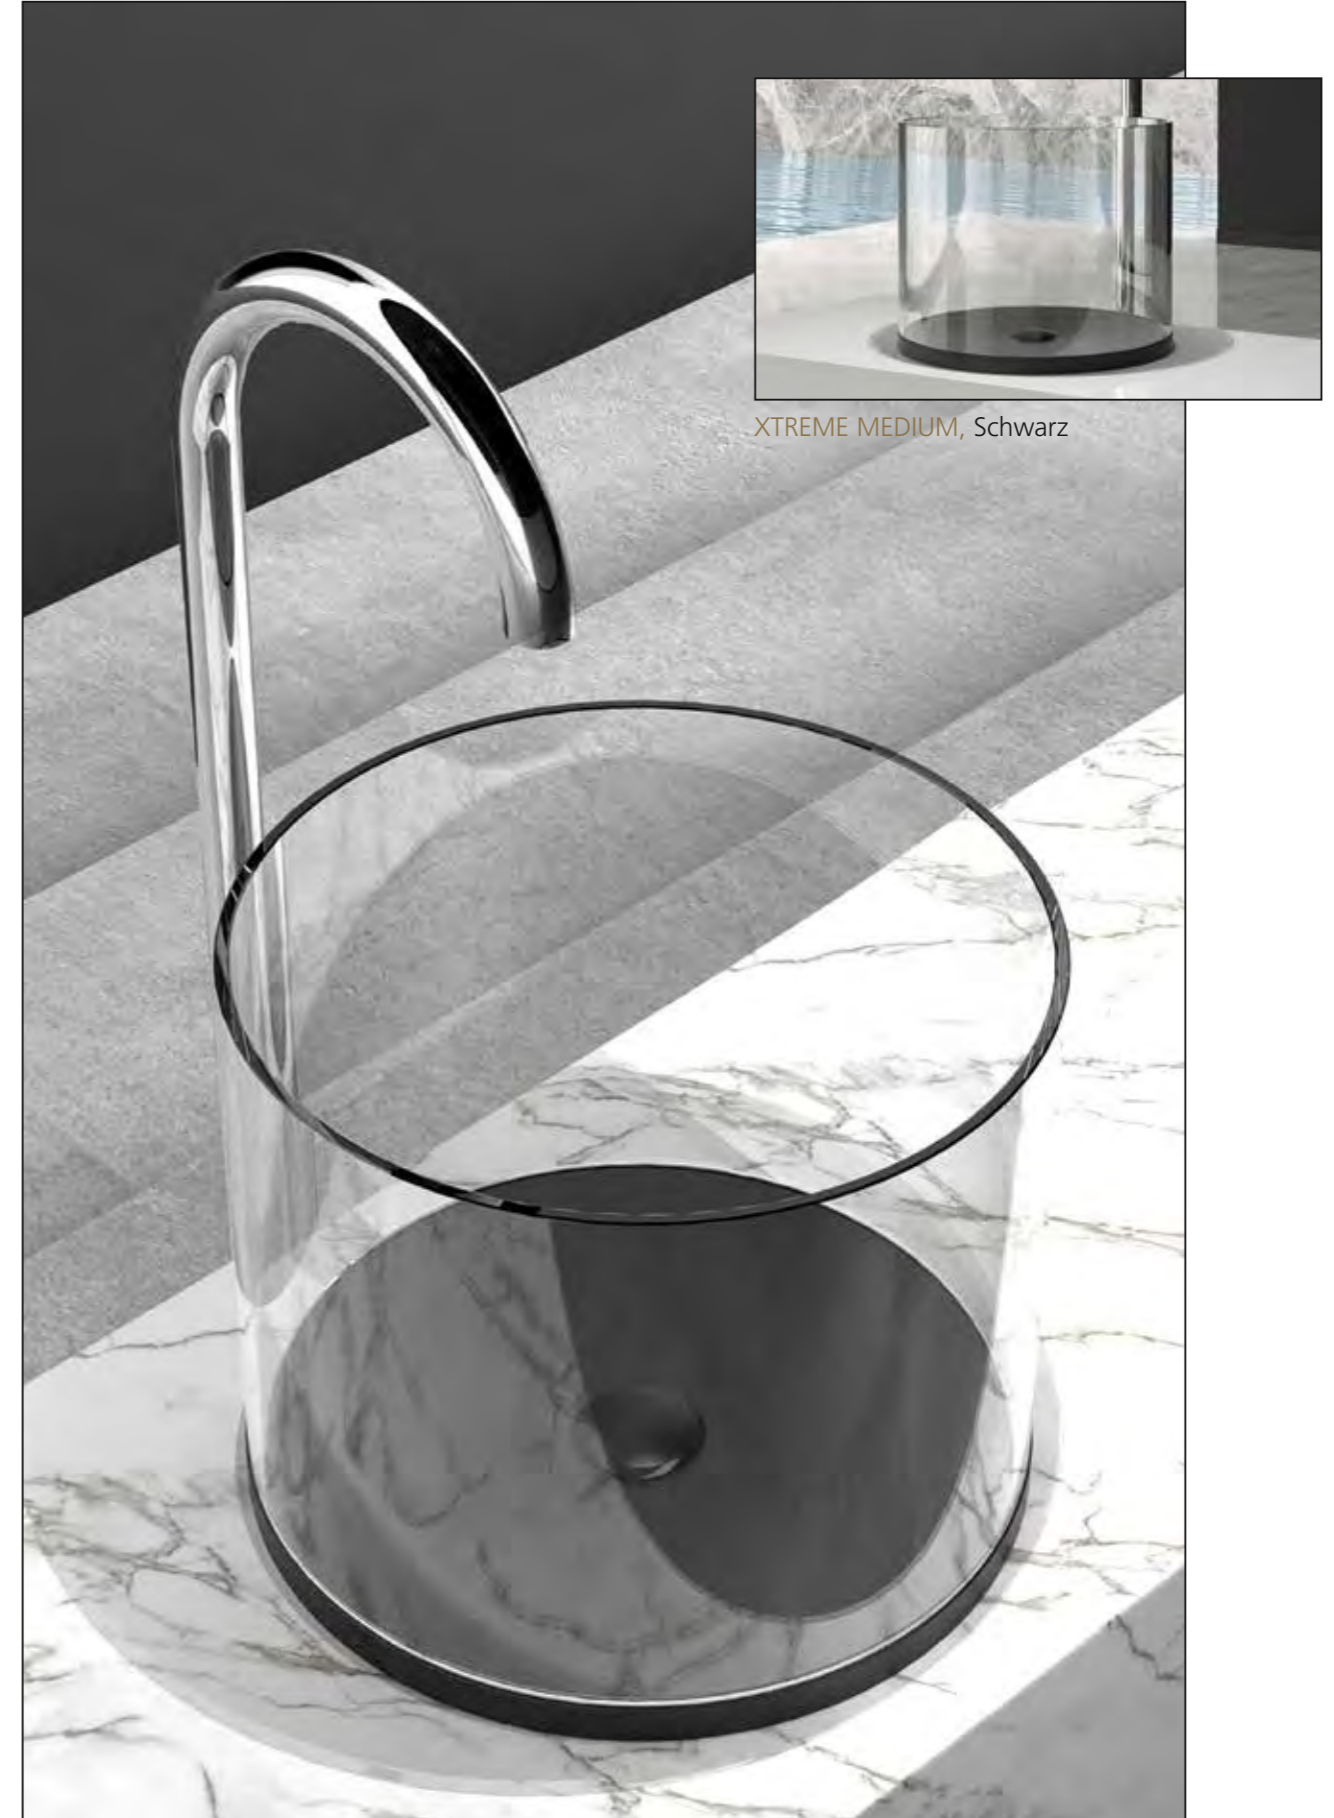

XTREME MEDIUM

XTREME MEDIUM, Schwarz

XTREME MEDIUM, Beckenboden Schwarz matt in Kombination mit Kristallglas, Transparent