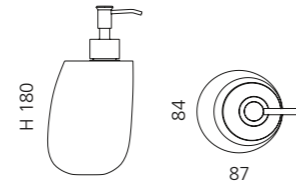

KLEISS SEIFENSCHALE

- Seifenschale
- Material: VetroFreddo

KLEISS SEIFENSPENDER

- Seifenspender
- Material: VetroFreddo
- Pumpe: Chrom

TONDA BECHER

- Becher
- Material: VetroFreddo

TONDA SEIFENSPENDER

- Seifenspender
- Material: VetroFreddo
- Pumpe: Chrom

LUXURY SEIFENSCHALE

- Seifenschale
- Material: Glas mit Blattauflage
- Einleger Edelstahl

LUXURY BECHER

- Becher
- Material: Glas mit Blattauflage