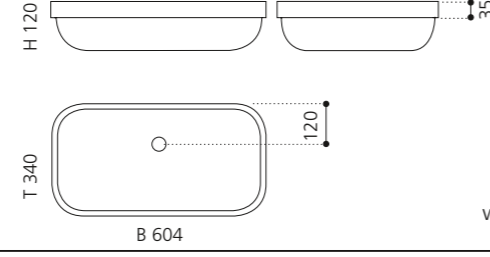

PLAY FL

- Material: VetroFreddo
- Gewicht: 11,5 kg
- Maße: B 604 x T 340 x H 120 mm
- Außschnittsmaß: 585 x 320 mm