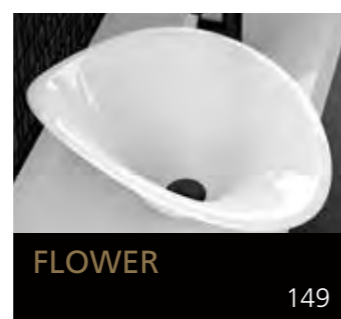

 KOOL XL FL 180	 CIRCUS 43 FL 182	 CIRCUS 50 FL 183	 KOSTA 1 184	 TONDO plus 204	 ONE plus 206	 BLOOM plus 207	 BADEWANNEN 208
 RX 185	 PLAY FL 185	 ELISSE FL 186	 TONDO FL 187	 ROMA 209	 MONTBLANC 210	 FLOWER 212	 MINI 214
 BADMÖBEL 188	 LUMIERE 189	 CANTO SMALL 190	 CANTO XL 191	 ACCESSOIRES 216	 OPERA, CANTO 218	 ROYAL 218	 ARIA 220
 MUSA 192	 SINTESI 193	 KOIN MEDIO 194	 CUBUS 195	 VALENTINO 220	 COLORI 221	 METROPOLE 222	 NAVY, TONDA, KLEISS 223
 MONNALISA 196	 MOVE plus 200	 ITALY plus 202	 ELLE plus 203	 LUXURY 224	 VENICE, GRAFFITI 225	 SORTIMENTS-ÜBERSICHT 226	 MATERIAL-BESCHREIBUNG 330