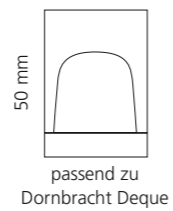

LYRIC CLIVIA

- Kristallhandgriff 24% pb
- Griffboden in Chrom, Schwarz matt oder Platin matt
- 2er Set