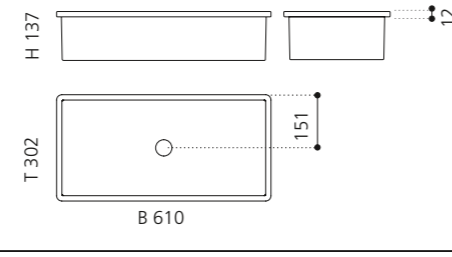

RX

- Material: VetroFreddo
- Gewicht: 7,7 kg
- Maße: B 610 x T 302 x H 137 mm
- Außschnittsmaß: 579 x 271 mm