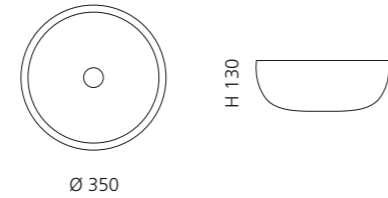

VetroFreddo®

Ablaufventil
wird als Zubehör empfohlen