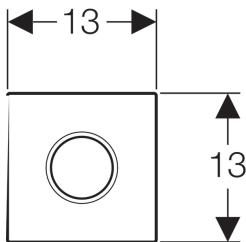

Geberit Urinalsteuerung mit elektronischer Spülauslösung, Batteriebetrieb, Abdeckplatte Typ 01

Verwendungszwecke

- Zur automatischen Spülauslösung von Urinalen
- Für Geberit Montageelemente für Urinal mit Betätigung von vorne
- Zum Einbau in Rohbausets für Geberit Urinalsteuerungen (ab Baujahr 2009)

Eigenschaften

- Abdeckplatte mit Sicherungsriegel
- Sichere IR-Distanzerkennung
- IR-Sensor selbsteinstellend
- Wassersparender Hybridmodus einstellbar
- Spülzeit manuell einstellbar
- Dynamische Spülzeitanpassung
- Vorspülung einstellbar
- Auf Betrieb mit Deckelurinal umstellbar
- Warnung bei schwacher Batterie
- Ventilschließfunktion bei leerer Batterie
- Funktionen mit Geberit Service-Handy einstellbar und abfragbar
- Spülauslösung über Geberit Clean-Handy deaktivierbar
- Spülmenge über Drosselschraube des Rohbausets bis auf 0,5 l pro Spülung reduzierbar
- Armaturengruppe II nach DIN 4109

Technische Daten

Batterietyp	Alkali (1.5 V AA)
Lebensdauer mitgelieferte Batterie	~ 2 Jahre
Schutzart	IP45
Betriebsspannung	3 V DC
Leistungsaufnahme	< 0.5 W
Fließdruck	100-800 kPa
Maximaler Prüfdruck Wasser	1600 kPa
Maximaler Prüfdruck Luft / Inertgas	300 kPa
Relative Luftfeuchte	< 100 %
Maximale Wassertemperatur	30 °C
Durchfluss bei 100 kPa ohne Durchflussbegrenzer	0.3 l/s
Durchfluss bei 100 kPa mit Durchflussbegrenzer	0.18 l/s
Berechnungsdurchfluss	0.22 l/s
Mindestfließdruck für Berechnungsdurchfluss	100 kPa
Intervallspülung Einstellbereich	1-168 h
Intervallspülung Werkseinstellung	24 h
Intervallspülzeit Einstellbereich	3-180 s
Intervallspülzeit Werkseinstellung	5 s
Verweilzeit Einstellbereich	3-15 s
Verweilzeit Werkseinstellung	7 s
Spülzeit Einstellbereich	1-15 s
Spülzeit Werkseinstellung	7 s