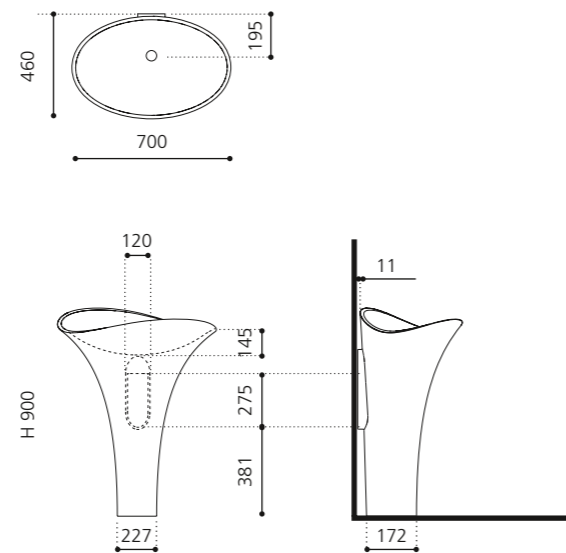

### FLOWER EVOLUTION

- Material: VetrotFreddo
- Gewicht: 22,0 kg
- Maße: B 700 x T 460 x H 900 mm

VetroFreddo®

inkl. Ablaufventil Chrom  
flexibler Ablauf RACCORDO joint  
zwingend erforderlich

Weiß matt  
FLOEVOPO1