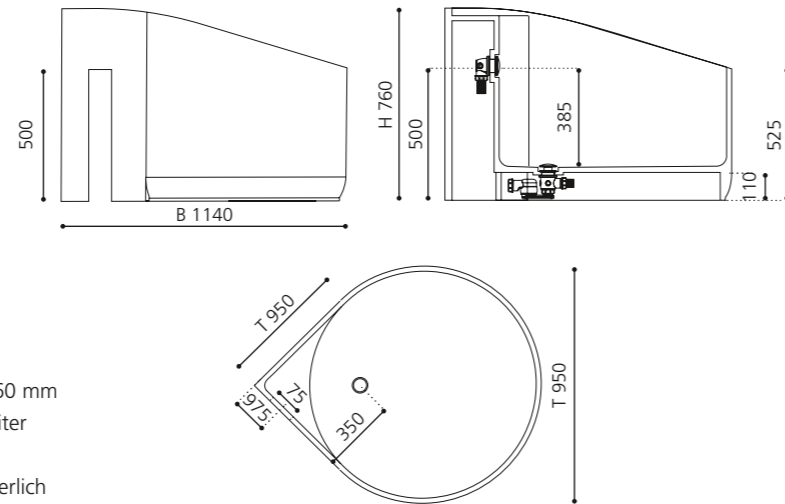

- Material: Fiberglas/CoolGlas
- Gewicht: 33 kg
- Maße: B 1140 x T 950 x H 760 mm
- Fassungsvermögen: ca 230 Liter
- Badewannen Ablaufventil ist als Zubehör zwingend erforderlich