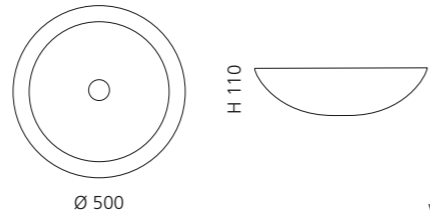

## ROUND

- Material: Alumix
- Gewicht: 4,6 kg
- Maße: Ø 500 x H 110 mm
- Lochbohrung: Ø 45 mm

Alumix®

Ablaufventil  
wird als Zubehör empfohlen

Schwarz-Silber  
ALUROA02

Braun-Schwarz  
ALUROA03

Rot-Schwarz  
ALUROA04