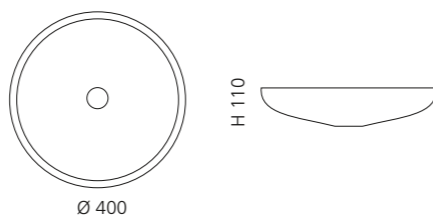

## CLIVIA

- Material: Bleikristall 24%pb
- Gewicht: 6,7 kg
- Maße: Ø 400 x H 110 mm
- Lochbohrung: Ø 45 mm

inkl. Ablaufventil  
und Basisring Chrom

Transparent  
CLIVIAT01

Schwarz  
CLIVIAT35