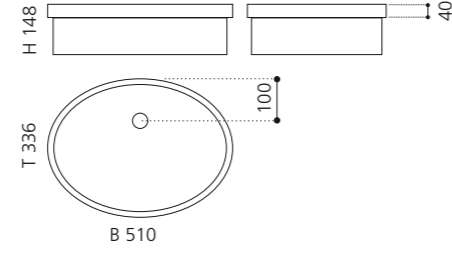

ELLISSE FL LARGE

- Material: VetroFreddo
- Gewicht: 8,5 kg
- Maße: B 510 x T 336 x H 148 mm
- Außenschnittsmaß: 493 x 316 mm