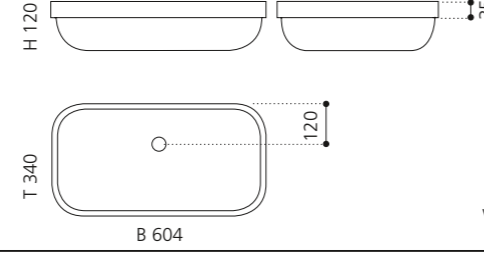

PLAY FL

- Material: VetroFreddo
- Gewicht: 11,5 kg
- Maße: B 604 x T 340 x H 120 mm
- Außenschnittsmaß: 585 x 320 mm