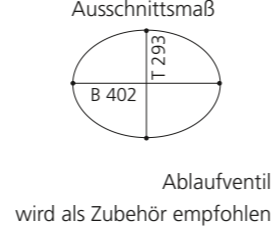

ELLISSE FL SMALL

- Material: VetroFreddo
- Gewicht: 7,0 kg
- Maße: B 425 x T 315 x H 148 mm
- Außenschnittsmaß: 402 x 293 mm