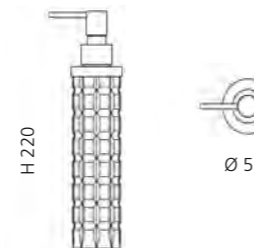

OPERA BÜRSTENGARNITUR

- Dekor Ramada
- Material: Bleikristall 24%pb

1. XL
2. Transparent/Chrom
   OPERAXLT01F4
3. Transparent/Gold
   OPERAXLT01F3

1. SMALL
2. Transparent/Chrom
   OPERAST01F4
3. Transparent/Gold
   OPERAST01F3

1. LARGE
2. Transparent/Chrom
   OPERALT01F4
3. Transparent/Gold
   OPERALT01F3

CANTO BÜRSTENGARNITUR

- Dekor ICE
- Material: Bleikristall 24%pb

1. XL
2. Transparent/Chrom
   CANTOXLT01F4
3. Transparent/Gold
   CANTOXLT01F3

1. SMALL
2. Transparent/Chrom
   CANTOST01F4
3. Transparent/Gold
   CANTOST01F3

VALENTINO 1 (KRISTALLGLAS BECHER)

- Glasbecher
- Material: Bleikristall 24%pb

VALENTINO 2 (RAUMDUFTGLAS)

- Raumduftglas mit Holzstäbchen
- Material: Bleikristall 24%pb

VALENTINO 3 (GLAS MIT DUFTKERZE)

- Glas mit Duftkerze
- Material: Bleikristall 24%pb

VALENTINO 4 (SEIFENSPENDER)

- Seifenspender
- Material: Bleikristall 24%pb