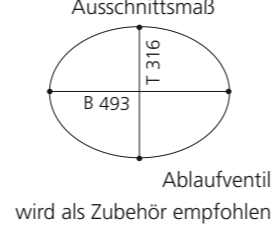

ELLISSE FL LARGE

- Material: VetroFreddo
- Gewicht: 8,5 kg
- Maße: B 510 x T 336 x H 148 mm
- Außenschnittsmaß: 493 x 316 mm