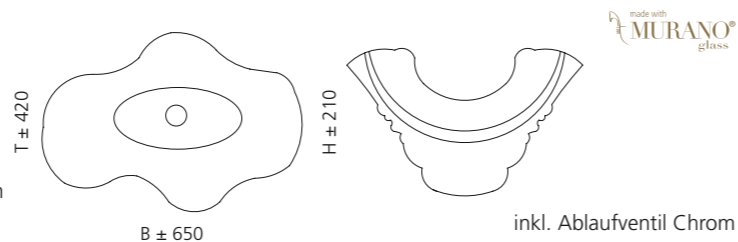

## ARTE TRE

- Material: Murano Glas
- Gewicht: 12,5 kg
- Maße: ca. B 650 x T 420 x 210 mm
- Lochbohrung: Ø 45 mm

Transparent / Rot Amber  
ARTETRED

## ARTE QUATTRO

- Material: Murano Glas
- Gewicht: 12,5 kg
- Maße: ca. B 650 x T 420 x 210 mm
- Lochbohrung: Ø 45 mm

Transparent / Blau Schwarz  
ARTEQUATTROBB