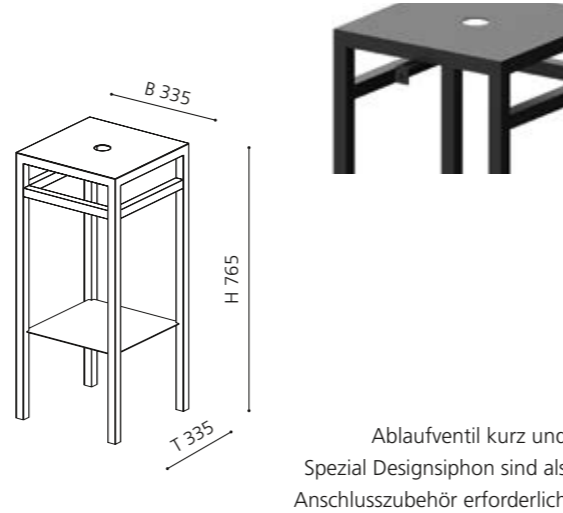

MOVE plus

- Untergestell für Aufsatzbecken
- Kombinierbar mit Aufsatzbecken mit einem Durchmesser bis max. 40 cm
- Metallmöbel mit integrierter Ablage und Handtuchhalter
- Maße: B 335 x T 335 x H 765 mm
- ohne Armaturenlochbohrung
- Material Möbel: Metall beschichtet in Schwarz matt oder Weiß matt