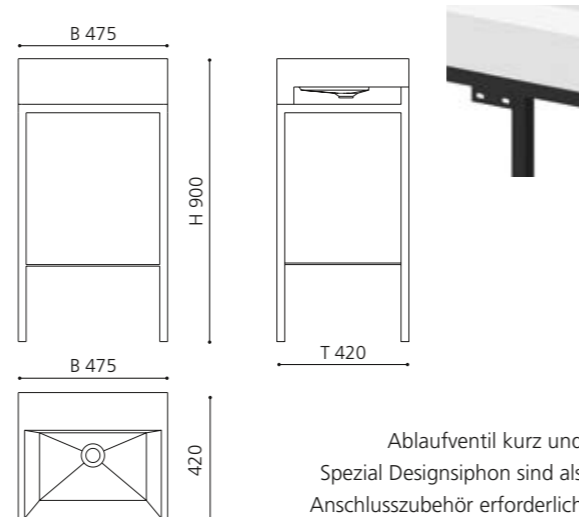

ELLE plus

- Waschtisch mit Untergestell
- Waschtisch ELLE 475x420 mm Weiß, Schwarz, Silber oder Gold
- ohne Armaturenlochbohrung (Die Becken in Weiß und Schwarz sind auf Wunsch auch mit Armaturen-Lochbohrung für Einlocharmatur lieferbar)
- Material Waschtisch: VetroFreddo
- Metallmöbel mit integrierter Ablage und Handtuchhalter
- Maße: B 475 x T 420 x H 900 mm
- Material Möbel: Metall beschichtet in Schwarz matt, Weiß matt oder Alt Messing