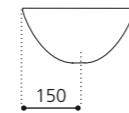

## OVAL TRAVERTINO

- Material: TeknoForm
- Gewicht: 5,8 kg
- Maße: B 400 x T 300 x H 150 mm
- Lochbohrung: Ø 45 mm

TeknoForm®  
 außen Travertin Struktur /  
 innen glatt  
 Ablaufventil  
 wird als Zubehör empfohlen