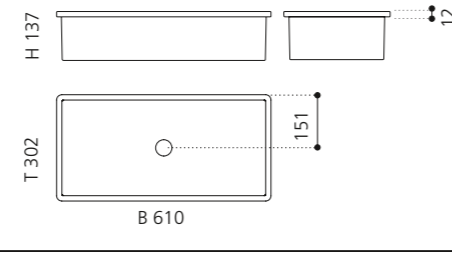

RX

- Material: VetroFreddo
- Gewicht: 7,7 kg
- Maße: B 610 x T 302 x H 137 mm
- Außenschnittsmaß: 579 x 271 mm