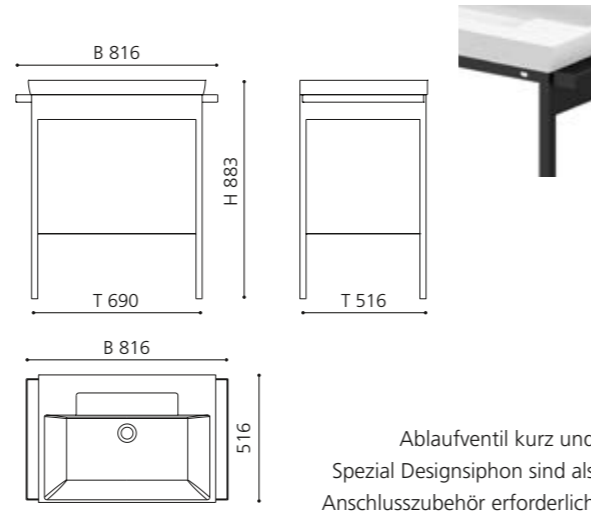

ITALY plus

- Waschtisch mit Untergestell
- Waschtisch ITALY FL 716 x 516 mm Weiß oder Schwarz
- inkl. Armaturenlochbohrung für Einlocharmatur (Auf Wunsch auch für Dreilocharmatur oder ohne Armaturen-Lochbohrung lieferbar)
- Material Waschtisch: VetroFreddo
- Metallmöbel mit integrierter Ablage und Handtuchhalter
- Maße: B 816 x T 516 x H 883 mm
- Material Möbel: Metall beschichtet in Schwarz matt, Weiß matt oder Alt Messing