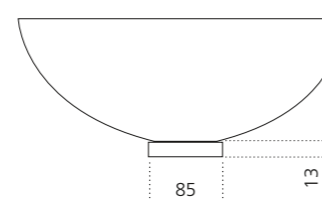

### ANELLO BASISRING NO.2

- Für die Modelle Luna Oval und Metropole Oval
- Material: Messing
- Maße: Ø 85 x H 13 mm

Chrom  
ANF4.FL

Gold  
ANF3.FL