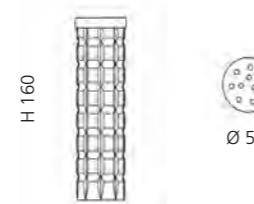

VALENTINO 3 (GLAS MIT DUFTKERZE)

- Glas mit Duftkerze
- Material: Bleikristall 24%pb