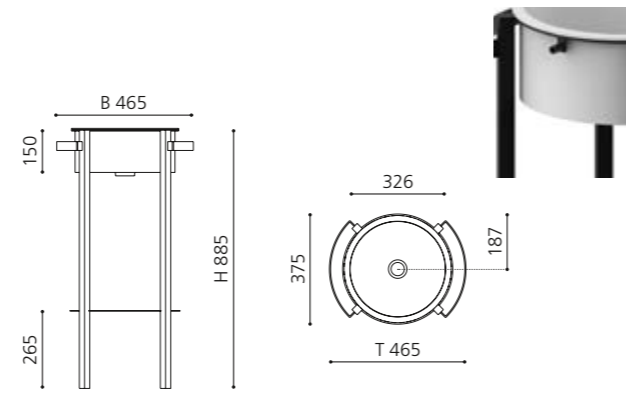

Ablaufventil kurz und Spezial Designsiphon sind als Anschlusszubehör erforderlich

Auf Anfrage ist das Becken Tondo auch in den Trendfarben Meer-Blau, Lavendel, Nude und Salbei erhältlich