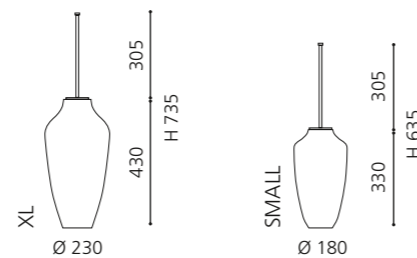

1. XL
2. Transparent/Chrom
   CANTOXLT01F4
3. Transparent/Gold
   CANTOXLT01F3