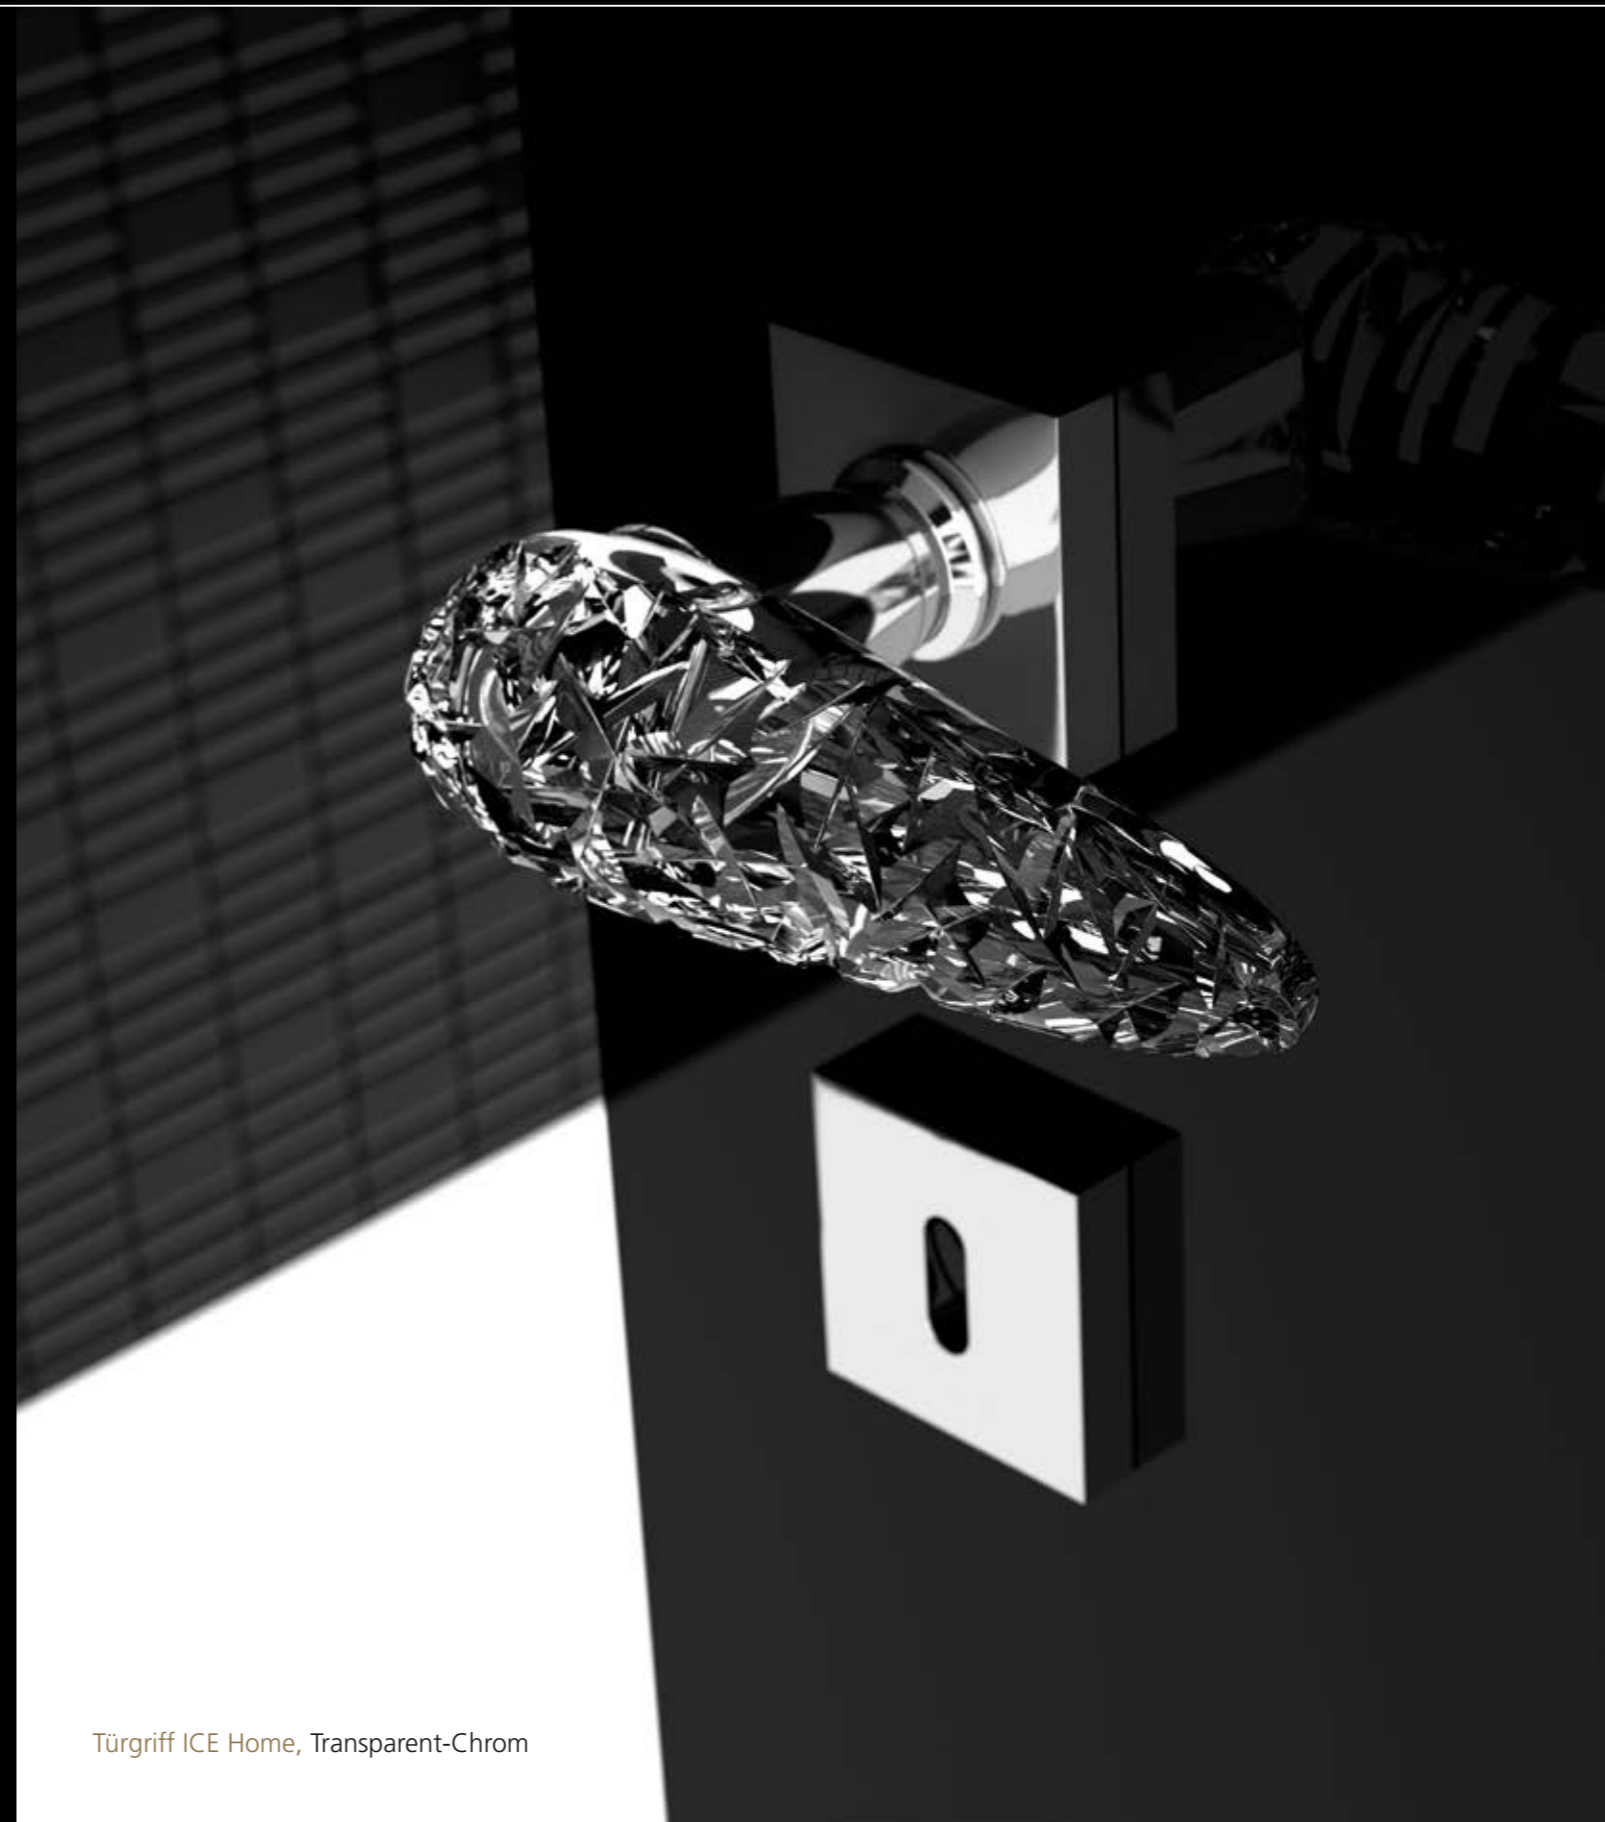

Entdecken Sie hier den Gesamtkatalog mit allen ARIUS HOME Produkten.

Verzaubere  
Dein Zuhause.

ARIUS<sup>®</sup>  
H O M E

*Verzaubere Dein Zuhause.*

Das ARIUS HOME Konzept umfasst Türgriffe, Möbelgriffe, Griffe für Glas-Duschabtrennungen sowie Kleiderhaken. Diese außergewöhnlichen Produkte können in Bezug auf Farbe, Form, Materialität und Stil untereinander und mit der gesamten Glass Design Produktpalette, also insbesondere Waschtischlösungen, kombiniert werden.