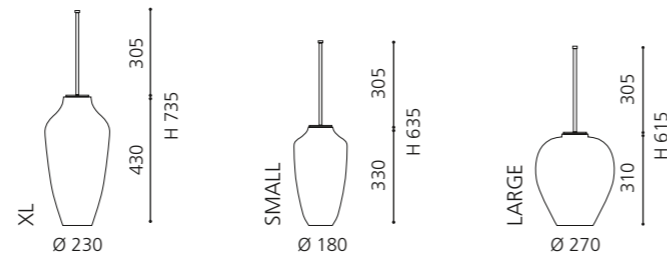

1. XL
2. Transparent/Chrom
   OPERAXLT01F4
3. Transparent/Gold
   OPERAXLT01F3

1. SMALL
2. Transparent/Chrom
   OPERAST01F4
3. Transparent/Gold
   OPERAST01F3

1. LARGE
2. Transparent/Chrom
   OPERALT01F4
3. Transparent/Gold
   OPERALT01F3