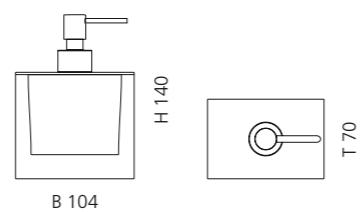

COLORI BECHER

- Becher
- Material: Glas

COLORI SEIFENSPENDER

- Seifenspender
- Material: Glas
- Abdeckung und Pumpe: Chrom

METROPOLE SEIFENSCHALE

- Seifenschale
- Material: VetroFreddo

METROPOLE BECHER

- Becher
- Material: VetroFreddo