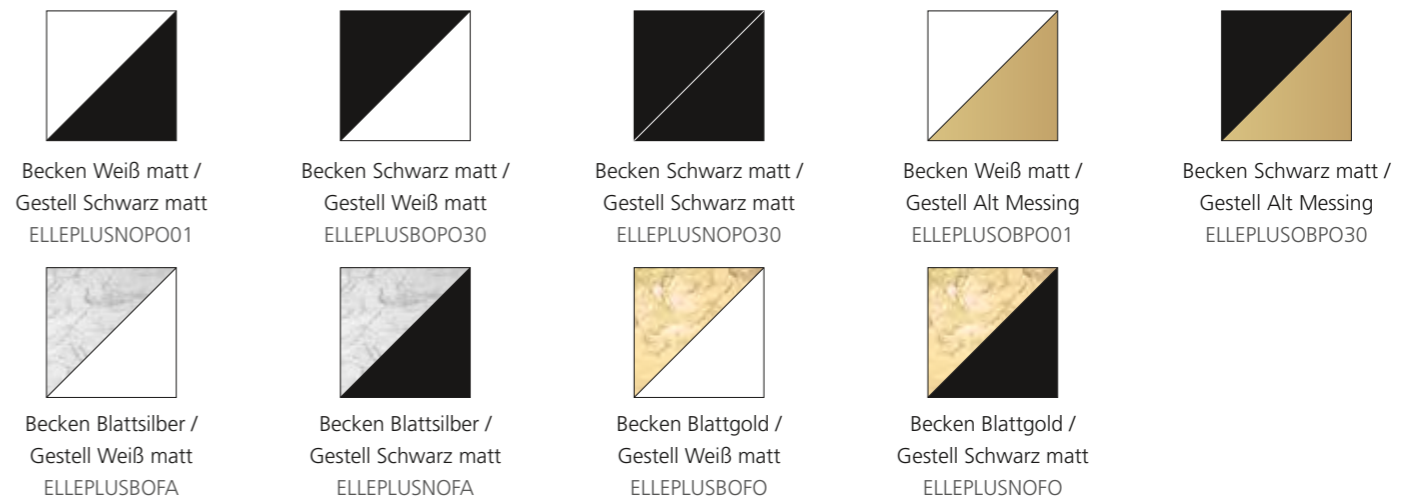

ELLE plus

- Waschtisch mit Untergestell
- Waschtisch ELLE 475x420 mm Weiß, Schwarz, Silber oder Gold
- ohne Armaturenlochbohrung (Die Becken in Weiß und Schwarz sind auf Wunsch auch mit Armaturen-Lochbohrung für Einlocharmatur lieferbar)
- Material Waschtisch: VetroFreddo
- Metallmöbel mit integrierter Ablage und Handtuchhalter
- Maße: B 475 x T 420 x H 900 mm
- Material Möbel: Metall beschichtet in Schwarz matt, Weiß matt oder Alt Messing