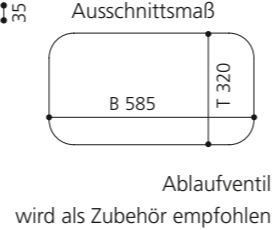

PLAY FL

- Material: VetroFreddo
- Gewicht: 11,5 kg
- Maße: B 604 x T 340 x H 120 mm
- Außenschnittsmaß: 585 x 320 mm