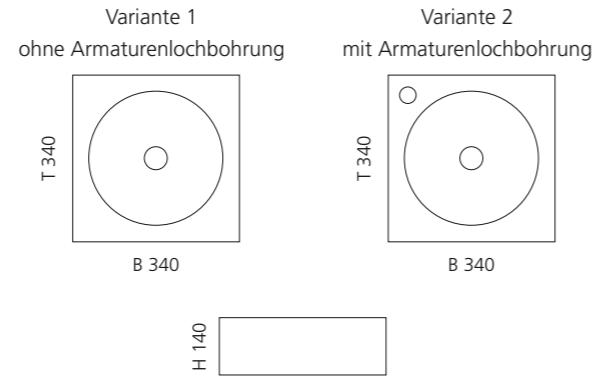

## ONE

- Material: VetroFreddo
- Gewicht: 7,5 kg
- Maße: B 340 x T 340 x H 140
- Lochbohrung: Ø 45 mm
- Armaturenlochbohrung kann links und rechts genutzt werden
- passendes Möbelprogramm: ONE plus

Ablaufventil  
wird als Zubehör empfohlen