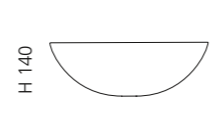

COCOON 34

- Material: TeknoForm
- Gewicht: 3,2 kg
- Maße: Ø 340 x H 160 mm
- Lochbohrung: Ø 45 mm

TeknoForm®

Ablaufventil
wird als Zubehör empfohlen

COCOON

- Material: TeknoForm
- Gewicht: 7,0 kg
- Maße: Ø 485 x H 290 mm
- Lochbohrung: Ø 45 mm

TeknoForm®

Ablaufventil
wird als Zubehör empfohlen

COCOON MATERIC

- Material: TeknoForm
- Gewicht: 6,4 kg
- Maße: Ø 485 x H 290 mm
- Lochbohrung: Ø 45 mm

TeknoForm®

Ablaufventil
wird als Zubehör empfohlen

COCOON LUX

- Material: TeknoForm
- Gewicht: 6,4 kg
- Maße: Ø 485 x H 290 mm
- Lochbohrung: Ø 45 mm

TeknoForm®

Ablaufventil
wird als Zubehör empfohlen

CIRCUS 50

- Material: TeknoForm
- Gewicht: 9,0 kg
- Maße: Ø 500 x H 110 mm
- Lochbohrung: Ø 45 mm

TeknoForm®

Ablaufventil
wird als Zubehör empfohlen

CIRCUS 43

- Material: TeknoForm
- Gewicht: 7,0 kg
- Maße: Ø 430 x H 140 mm
- Lochbohrung: Ø 45 mm

TeknoForm®

Basisring und Ablaufventil
werden als Zubehör empfohlen