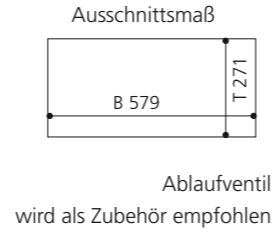

RX

- Material: VetroFreddo
- Gewicht: 7,7 kg
- Maße: B 610 x T 302 x H 137 mm
- Außenschnittsmaß: 579 x 271 mm