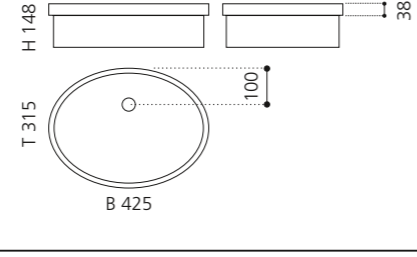

ELLISSE FL SMALL

- Material: VetroFreddo
- Gewicht: 7,0 kg
- Maße: B 425 x T 315 x H 148 mm
- Außenschnittsmaß: 402 x 293 mm