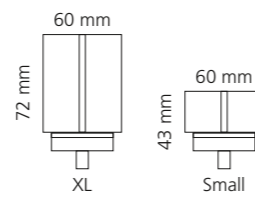

### REGENTS KING SMALL & XL

- KRISTALLHANDGRIFF 24% pb
- Griffboden in Chrom, Cyprum, Platin oder Platin matt
- Small: Maße: H43 x D60 mm
- XL: Maße: H122 x D60 mm
- 2er Set

XL & Small  
Kristallhandgriff zu Dornbracht MEM Seitenventilen  
Alle technischen Informationen sind der Preisliste zu entnehmen.