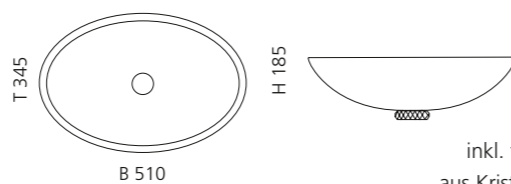

inkl. transparentem Basisring
aus Kristallglas und Ablaufventil