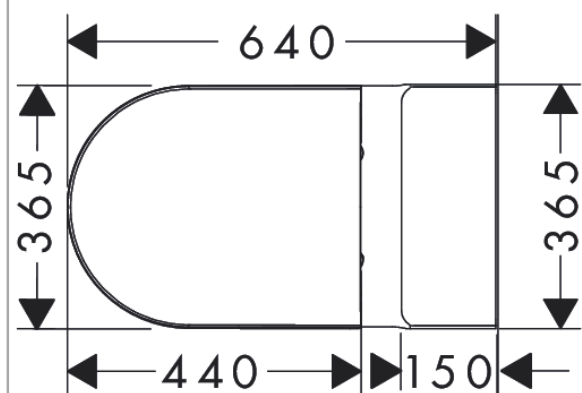

EluPura Original S

Stand WC Set 640 AquaChannel Flush mit aufgesetzten Spülkasten und WC-Sitz

Oberfläche: **Weiß** Artikelnummer: **60205450**

Beschreibung

Merkmale

- besteht aus: WC, WC-Sitz, Spülkasten
- Material WC: Keramik
- Material WC-Sitz: Urea
- Material Scharniere: Edelstahl
- Glanzgrad Keramik: glänzend
- mit verdecktem Siphon
- spülrandlos
- duale Spülung
- AquaChannel Flush: Effektive Spülung mittels Wasserstrahlen
- Spülvolumen: 5 l, 6 l
- Spülform: Tiefspüler
- Einbauart: bodenstehend
- verdeckte Befestigung für WC
- Wasseranschluss: unten
- Achsabstand Toilettensitzbefestigung: 160 mm
- Position Abfluss: horizontaler/vertikaler Abgang
- EU-Taxonomie: max. 6 l/f - Vermeidung erheblicher Beeinträchtigungen (DNSH)
- Spülvolumen Kl. 1 Marketing: 4.5 l
- Spülvolumen Kl. 2: 4 l / 2.6 l

Technologie

Produktabbildung

Maßzeichnung

EluPura Original S
 Stand WC Set 640 AquaChannel Flush mit aufgesetzten Spülkasten und WC-Sitz
 Oberfläche: Weiß Artikelnummer: 60205450

Einbaubeispiel

EluPura Original S
Stand WC Set 640 AquaChannel Flush mit aufgesetzten Spülkasten und WC-Sitz
 Oberfläche: **Weiß** Artikelnummer: **60205450**

Explosionszeichnung

Baujahr: >04/24

EluPura Original S
Stand WC Set 640 AquaChannel Flush mit aufgesetzten Spülkasten und WC-Sitz
 Oberfläche: **Weiß** Artikelnummer: **60205450**

Ersatzteilliste

Baujahr: >04/24