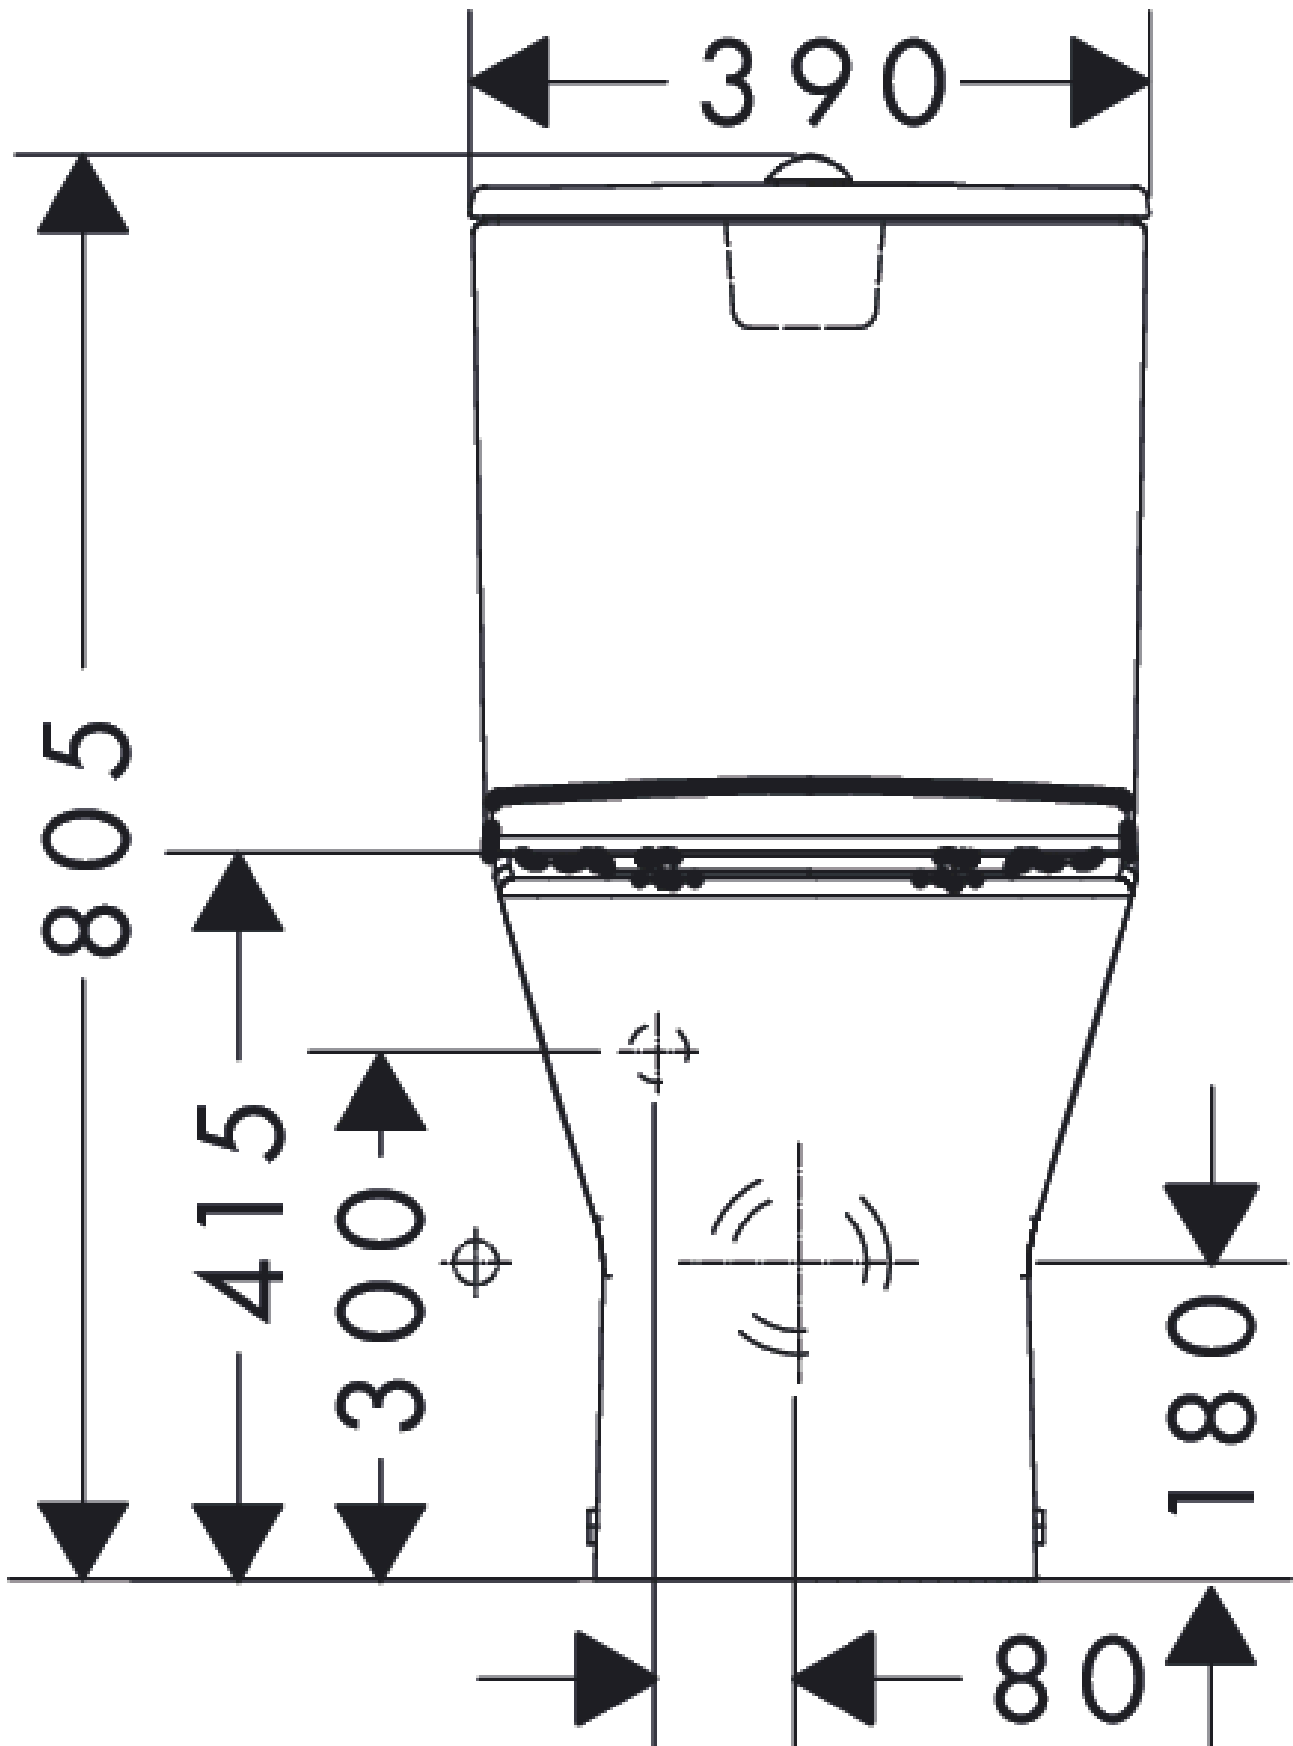

EluPura Original S

Stand WC Set 640 AquaChannel Flush mit aufgesetzten Spülkasten und WC-Sitz

Oberfläche: **Weiß** Artikelnummer: **60205450**

Beschreibung

Merkmale

- besteht aus: WC, WC-Sitz, Spülkasten
- Material WC: Keramik
- Material WC-Sitz: Urea
- Material Scharniere: Edelstahl
- Glanzgrad Keramik: glänzend
- mit verdecktem Siphon
- spülrandlos
- duale Spülung
- AquaChannel Flush: Effektive Spülung mittels Wasserstrahlen
- Spülvolumen: 5 l, 6 l
- Spülform: Tiefspüler
- Einbauart: bodenstehend
- verdeckte Befestigung für WC
- Wasseranschluss: unten
- Achsabstand Toilettensitzbefestigung: 160 mm
- Position Abfluss: horizontaler/vertikaler Abgang
- EU-Taxonomie: max. 6 l/f - Vermeidung erheblicher Beeinträchtigungen (DNSH)
- Spülvolumen Kl. 1 Marketing: 4.5 l
- Spülvolumen Kl. 2: 4 l / 2.6 l

Technologie

Produktabbildung

Maßzeichnung

EluPura Original S
 Stand WC Set 640 AquaChannel Flush mit aufgesetzten Spülkasten und WC-Sitz
 Oberfläche: Weiß Artikelnummer: 60205450

Einbaubeispiel

EluPura Original S
Stand WC Set 640 AquaChannel Flush mit aufgesetzten Spülkasten und WC-Sitz
 Oberfläche: **Weiß** Artikelnummer: **60205450**

Explosionszeichnung

Baujahr: >04/24

EluPura Original S
Stand WC Set 640 AquaChannel Flush mit aufgesetzten Spülkasten und WC-Sitz
 Oberfläche: **Weiß** Artikelnummer: **60205450**

Ersatzteilliste

Baujahr: >04/24