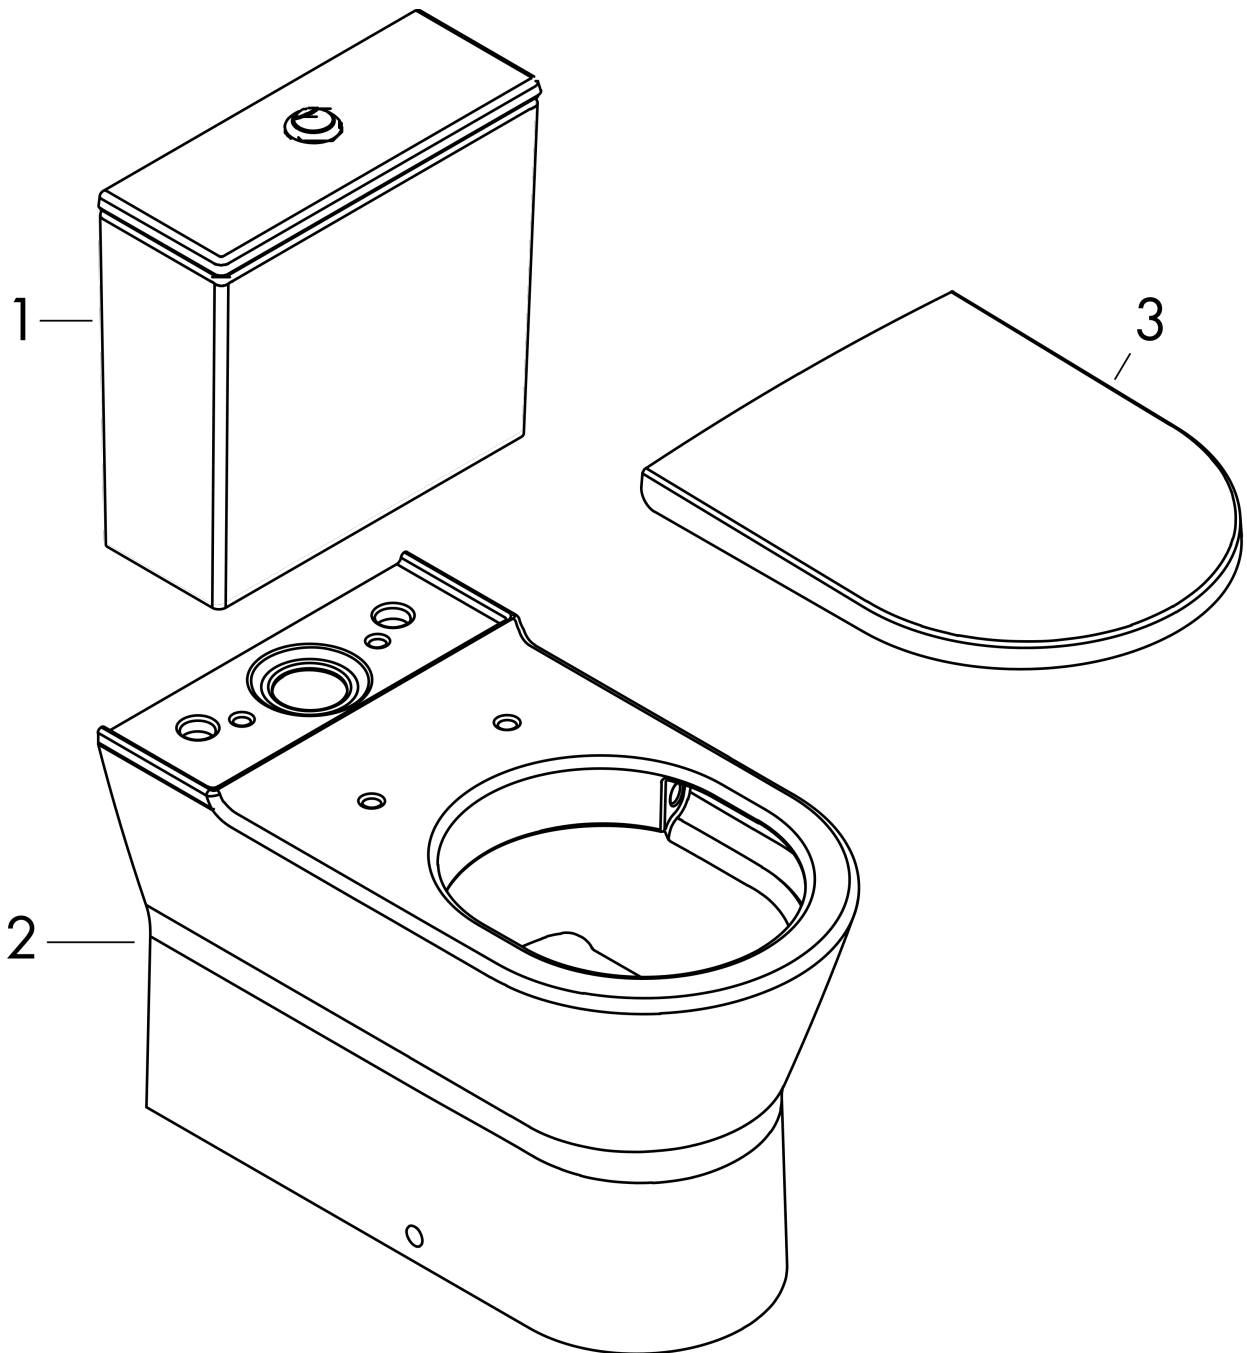

EluPura Original S

Stand WC Set 640 AquaChannel Flush mit aufgesetzten Spülkasten und WC-Sitz

Oberfläche: **Weiß** Artikelnummer: **60205450**

Beschreibung

Merkmale

- besteht aus: WC, WC-Sitz, Spülkasten
- Material WC: Keramik
- Material WC-Sitz: Urea
- Material Scharniere: Edelstahl
- Glanzgrad Keramik: glänzend
- mit verdecktem Siphon
- spülrandlos
- duale Spülung
- AquaChannel Flush: Effektive Spülung mittels Wasserstrahlen
- Spülvolumen: 5 l, 6 l
- Spülform: Tiefspüler
- Einbauart: bodenstehend
- verdeckte Befestigung für WC
- Wasseranschluss: unten
- Achsabstand Toilettensitzbefestigung: 160 mm
- Position Abfluss: horizontaler/vertikaler Abgang
- EU-Taxonomie: max. 6 l/f - Vermeidung erheblicher Beeinträchtigungen (DNSH)
- Spülvolumen Kl. 1 Marketing: 4.5 l
- Spülvolumen Kl. 2: 4 l / 2.6 l

Technologie

Produktabbildung

Maßzeichnung

EluPura Original S
 Stand WC Set 640 AquaChannel Flush mit aufgesetzten Spülkasten und WC-Sitz
 Oberfläche: Weiß Artikelnummer: 60205450

Einbaubeispiel

EluPura Original S
Stand WC Set 640 AquaChannel Flush mit aufgesetzten Spülkasten und WC-Sitz
 Oberfläche: **Weiß** Artikelnummer: **60205450**

Explosionszeichnung

Baujahr: >04/24

EluPura Original S
Stand WC Set 640 AquaChannel Flush mit aufgesetzten Spülkasten und WC-Sitz
 Oberfläche: **Weiß** Artikelnummer: **60205450**

Ersatzteilliste

Baujahr: >04/24