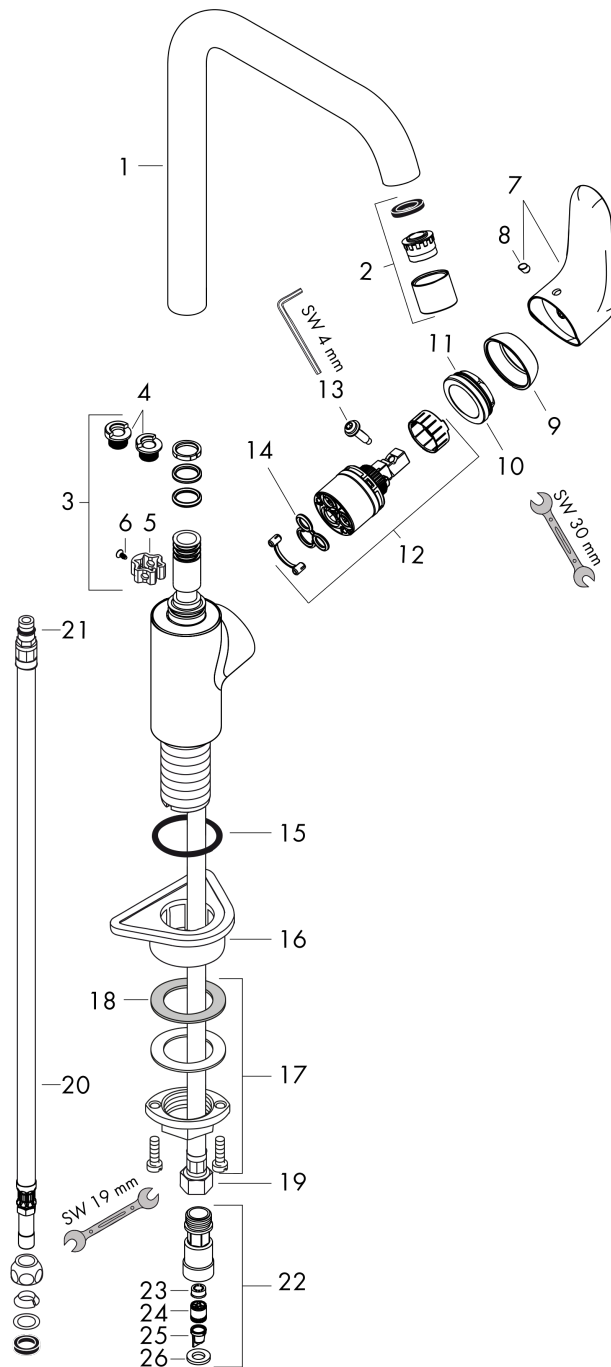

## Maßzeichnung

## Durchflussdiagramm

**Focus**  
**Einhebel-Küchenmischer 260 für offene Warmwasserbereiter**  
 Oberflächen: **Chrom** Artikelnummer: **31822000**

Explosionszeichnung

Baujahr: >12/16

## Focus

**Einhebel-Küchenmischer 260 für offene Warmwasserbereiter**

Oberflächen: **Chrom** Artikelnummer: **31822000**

### Ersatzteilliste

Baujahr: >12/16

Pos.	Beschreibung	Artikelnummer	PG	VE
1	Auslauf kpl.	95822000	0	1
2	Strahlformer	95823000	0	1
3	Dichtungsset	92646000	0	1
4	Anschlagring Set (110° / 150°)	98486000	0	1
5	Axialring	97558000	0	1
6	Schraube	97662000	0	1
7	Griff	98356000	0	1
8	Griffstopfen	96338000	0	1
9	Kappe	95498000	0	1
10	Mutter	97209000	0	1
11	O-Ring 32x2	98193000	0	1
12	Kartusche kpl.	92730000	0	1
13	Sicherungsschraube	95140000	0	1
14	Dichtung	95008000	0	1
15	Flachdichtung	98749000	0	1
16	Befestigungsteil	97523000	0	1
17	Schaftbefestigung kpl. (Ø 34)	95049000	0	1
18	Gleitring	97548000	0	1
19	Anschlussschlauch 900 mm M8x0,75 G3/8	96316000	0	1
20	Anschlussschlauch 900 mm M8x0,75 8 mm	95693000	0	1
21	O-Ring 7x1,5	98422000	0	1
22	Rückflußverhindererpatrone	95051000	0	1
23	Durchflussbegrenzer / Rückflußverhinderer	95363000	0	1
24	Rückflußverhinderer DW 10	96456000	0	1
25	Sieb	92532000	0	1
26	Dichtung	97761000	0	1