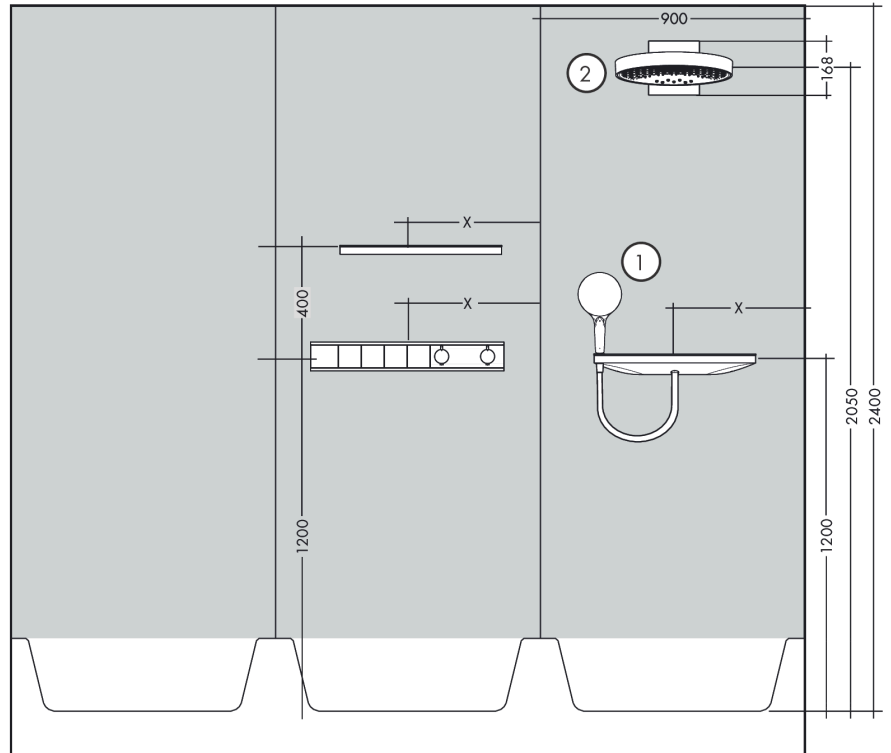

RainSelect

Thermostat Unterputz für 4 Verbraucher

Oberfläche: **Chrom** Artikelnummer: **15382000**

Beschreibung

Merkmale

- 4 Verbraucher
- gleichzeitige Nutzung von mehreren Verbrauchern
- Ein-/Ausschalten von 4 Verbrauchern über Select-Button
- je nach Volumenstrom und Einbausituation ca. 50% Durchflussreduzierung und integrierte Absperrfunktion
- Thermostatkartusche, Start/ Stop Ventil zur Bedienung der Verbraucher
- maximale Durchflussmenge bei 3 bar: 38 l/min
- Durchflussmenge je Verbraucher: 26 l/min
- Durchflussmenge bei gleichzeitiger Nutzung aller Verbraucher: 38 l/min
- min. Betriebsdruck: 1 bar
- max. Betriebsdruck: 10 bar
- Sicherheitssperre bei 40 °C
- Temperaturbegrenzung einstellbar
- Rückflussverhinderer
- Anschlussart: Grundkörper
- Thermostat wird geliefert mit Tasten Handbrause, PowderRain, Schwall, Rain groß
- Geräuschgruppe: I
- Durchflussklasse: B
- DVGW NW-6509CU0526
- P-IX 29579/IB
- EPD Thermostats

Technologie

Designpreise

Zertifikate / Nachhaltigkeit

Produktabbildung

Maßzeichnung

RainSelect
Thermostat Unterputz für 4 Verbraucher
 Oberfläche: **Chrom** Artikelnummer: **15382000**

Einbaubeispiel

RainSelect
 1531218X / 15382XXX

RainSelect
Thermostat Unterputz für 4 Verbraucher
 Oberfläche: **Chrom** Artikelnummer: **15382000**

Explosionszeichnung

Baujahr: >07/19

RainSelect

Thermostat Unterputz für 4 Verbraucher

Oberfläche: **Chrom** Artikelnummer: **15382000**