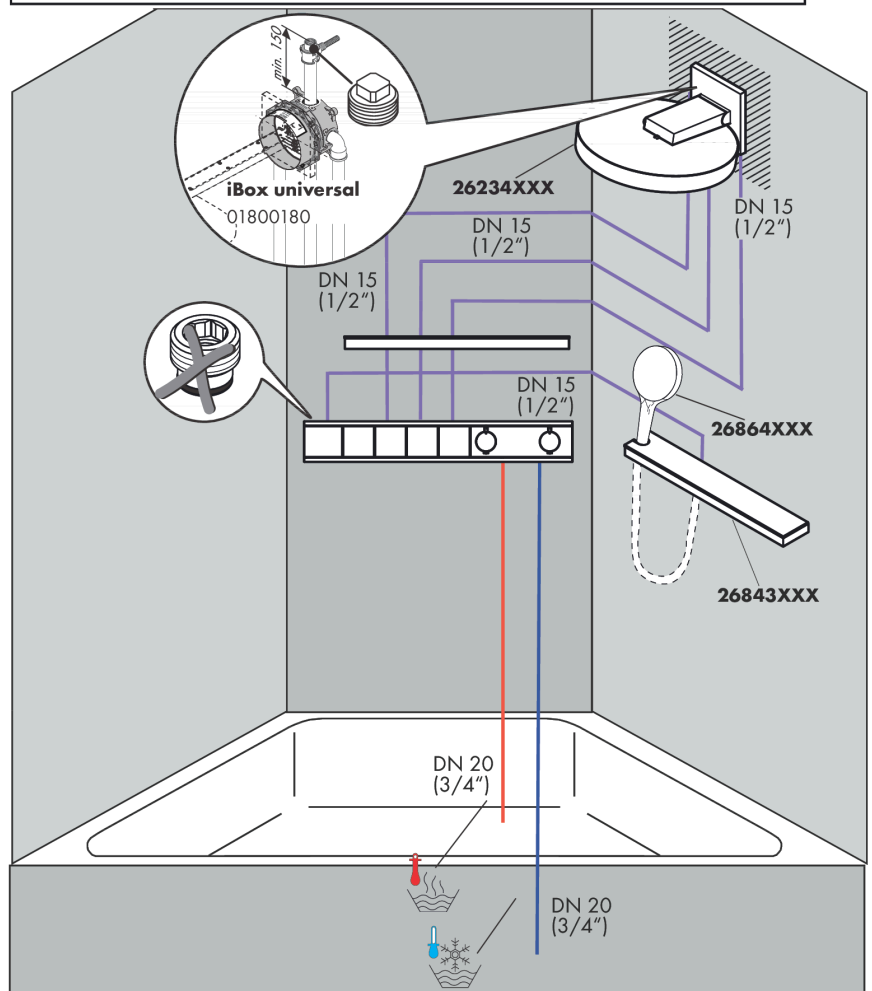

RainSelect

Thermostat Unterputz für 4 Verbraucher

Oberfläche: **Chrom** Artikelnummer: **15382000**

Beschreibung

Merkmale

- 4 Verbraucher
- gleichzeitige Nutzung von mehreren Verbrauchern
- Ein-/Ausschalten von 4 Verbrauchern über Select-Button
- je nach Volumenstrom und Einbausituation ca. 50% Durchflussreduzierung und integrierte Absperrfunktion
- Thermostatkartusche, Start/ Stop Ventil zur Bedienung der Verbraucher
- maximale Durchflussmenge bei 3 bar: 38 l/min
- Durchflussmenge je Verbraucher: 26 l/min
- Durchflussmenge bei gleichzeitiger Nutzung aller Verbraucher: 38 l/min
- min. Betriebsdruck: 1 bar
- max. Betriebsdruck: 10 bar
- Sicherheitssperre bei 40 °C
- Temperaturbegrenzung einstellbar
- Rückflussverhinderer
- Anschlussart: Grundkörper
- Thermostat wird geliefert mit Tasten Handbrause, PowderRain, Schwall, Rain groß
- Geräuschgruppe: I
- Durchflussklasse: B
- DVGW NW-6509CU0526
- P-IX 29579/IB
- EPD Thermostats

Technologie

Designpreise

Zertifikate / Nachhaltigkeit

Produktabbildung

Maßzeichnung

RainSelect
Thermostat Unterputz für 4 Verbraucher
 Oberfläche: **Chrom** Artikelnummer: **15382000**

Einbaubeispiel

RainSelect
 1531218X / 15382XXX

RainSelect
Thermostat Unterputz für 4 Verbraucher
 Oberfläche: **Chrom** Artikelnummer: **15382000**

Explosionszeichnung

Baujahr: >07/19

RainSelect

Thermostat Unterputz für 4 Verbraucher

Oberfläche: **Chrom** Artikelnummer: **15382000**