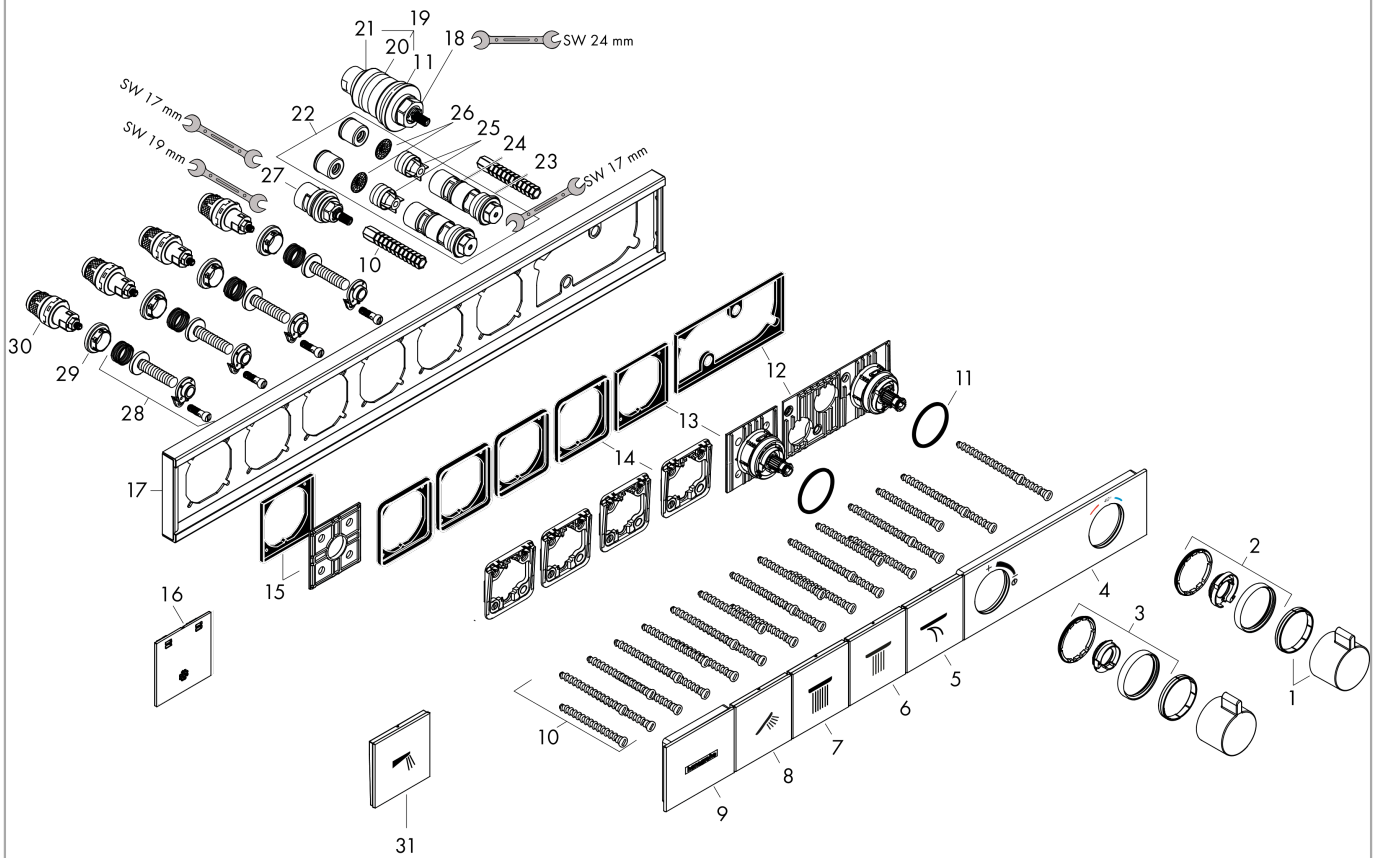

RainSelect
Thermostat Unterputz für 4 Verbraucher
Oberfläche: **Chrom** Artikelnummer: **15382000**

Explosionszeichnung

Baujahr: >07/19

RainSelect

Thermostat Unterputz für 4 Verbraucher

Oberfläche: **Chrom** Artikelnummer: **15382000**

Ersatzteilliste

Baujahr: >07/19

Pos.	Beschreibung	Artikelnummer	PG	VE
1	Thermostatgriff	92215000	11	1
2	Anschlagscheibe	93112000	8	1
3	Anschlagscheibe	93113000	8	1
4	Abdeckung	93105000	16	1
5	Symbol Schwall	93305000	12	1
6	Symbol Kopfbrause Rain groß	93107000	12	1
7	Symbol Kopfbrause	93499000	12	1
8	Symbol Handbrause	93106000	12	1
9	Abdeckung	93501000	13	1
10	Befestigungssatz	93102000	7	1
11	O-Ring 38x2,5	98198000	2	1
12	Griffadapter	93109000	7	1
13	Griffadapter	93315000	10	1
14	Halteelement	93111000	4	1
15	Halteelement	93314000	5	1
16	Montagehilfe	93417000	2	1
17	Rosette	93317000	20	1
18	Temperatur Regeleinheit	96633000	15	1
19	Dichtungsset	96636000	10	1
20	O-Ring 34x2	98383000	2	1
21	O-Ring 26x2	98147000	1	1
22	Serviceeinheit	93406000	13	1
23	O-Ring 20x2	98165000	1	1
24	O-Ring 20x1,5	98197000	1	1
25	Rückflußverhinderer	96655000	4	1
26	Schmutzfangsieb	97367000	3	1
27	Absperreinheit	98536000	12	1
28	Select-Adapter	93103000	7	1
29	Mutter	98368000	4	1
30	Absperreinheit (AVP)	95758000	14	1
31	Nacken Düse	93498000	12	1
a	Grundset	15312180	98	1
b	Armaturenfett	90920000	5	1
c	Verlängerung 25 mm	93434000	20	1