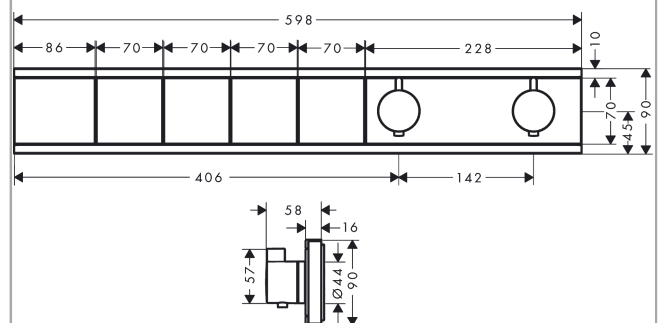

RainSelect

Thermostat Unterputz für 4 Verbraucher

Oberfläche: **Chrom** Artikelnummer: **15382000**

Beschreibung

Merkmale

- 4 Verbraucher
- gleichzeitige Nutzung von mehreren Verbrauchern
- Ein-/Ausschalten von 4 Verbrauchern über Select-Button
- je nach Volumenstrom und Einbausituation ca. 50% Durchflussreduzierung und integrierte Absperrfunktion
- Thermostatkartusche, Start/ Stop Ventil zur Bedienung der Verbraucher
- maximale Durchflussmenge bei 3 bar: 38 l/min
- Durchflussmenge je Verbraucher: 26 l/min
- Durchflussmenge bei gleichzeitiger Nutzung aller Verbraucher: 38 l/min
- min. Betriebsdruck: 1 bar
- max. Betriebsdruck: 10 bar
- Sicherheitssperre bei 40 °C
- Temperaturbegrenzung einstellbar
- Rückflussverhinderer
- Anschlussart: Grundkörper
- Thermostat wird geliefert mit Tasten Handbrause, PowderRain, Schwall, Rain groß
- Geräuschgruppe: I
- Durchflussklasse: B
- DVGW NW-6509CU0526
- P-IX 29579/IB
- EPD Thermostats

Technologie

Designpreise

Zertifikate / Nachhaltigkeit

Produktabbildung

Maßzeichnung

RainSelect
Thermostat Unterputz für 4 Verbraucher
 Oberfläche: **Chrom** Artikelnummer: **15382000**

Einbaubeispiel

RainSelect
 1531218X / 15382XXX

RainSelect
Thermostat Unterputz für 4 Verbraucher
 Oberfläche: **Chrom** Artikelnummer: **15382000**

Explosionszeichnung

Baujahr: >07/19

RainSelect

Thermostat Unterputz für 4 Verbraucher

Oberfläche: **Chrom** Artikelnummer: **15382000**