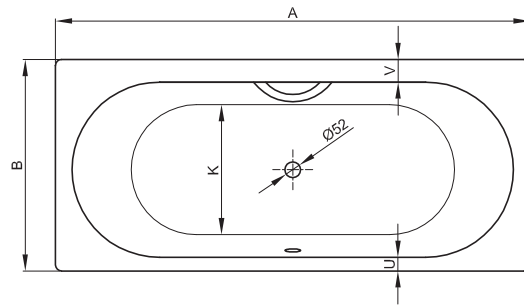

**BETTSTARLET**

Zeichnung: 157 x 70 cm, Bestell-Nr. 2590

Abmessung	A	B	C	D	E	F	G	H	I	K	U	V	Bestell-Nr.	Nutzinhalt
157 x 70 x 42 cm	1570	700	65	1440	65	465	610	480	1170	485	65	95	2590	116 Liter
160 x 65 x 42 cm	1600	650	80	1440	80	495	610	495	1170	485	55	55	2540	116 Liter
160 x 70 x 42 cm	1600	700	80	1440	80	495	610	495	1170	485	80	80	1220	116 Liter
165 x 70 x 42 cm	1650	700	105	1440	105	520	610	520	1170	485	80	80	1230	116 Liter
170 x 70 x 42 cm	1700	700	80	1540	80	505	690	505	1270	535	55	55	1730	139 Liter
170 x 75 x 42 cm	1700	750	80	1540	80	505	690	505	1270	535	80	80	1380	139 Liter
175 x 80 x 42 cm	1750	800	105	1540	105	530	690	530	1270	535	105	105	1450	139 Liter
180 x 75 x 42 cm	1800	750	80	1640	80	537	726	537	1370	585	55	55	1430	164 Liter
180 x 80 x 42 cm	1800	800	80	1640	80	537	726	537	1370	585	80	80	1630	164 Liter
190 x 90 x 42 cm	1900	900	85	1740	85	580	740	580	1465	610	80	80	1830	205 Liter

Alle Angabe in mm.