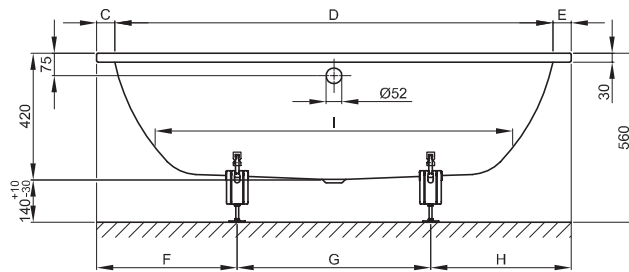

**BETTSTARLET**

Zeichnung: 157 x 70 cm, Bestell-Nr. 2590

Abmessung	A	B	C	D	E	F	G	H	I	K	U	V	Bestell-Nr.	Nutzinhalt
157 x 70 x 42 cm	1570	700	65	1440	65	465	610	480	1170	485	65	95	2590	116 Liter
160 x 65 x 42 cm	1600	650	80	1440	80	495	610	495	1170	485	55	55	2540	116 Liter
160 x 70 x 42 cm	1600	700	80	1440	80	495	610	495	1170	485	80	80	1220	116 Liter
165 x 70 x 42 cm	1650	700	105	1440	105	520	610	520	1170	485	80	80	1230	116 Liter
170 x 70 x 42 cm	1700	700	80	1540	80	505	690	505	1270	535	55	55	1730	139 Liter
170 x 75 x 42 cm	1700	750	80	1540	80	505	690	505	1270	535	80	80	1380	139 Liter
175 x 80 x 42 cm	1750	800	105	1540	105	530	690	530	1270	535	105	105	1450	139 Liter
180 x 75 x 42 cm	1800	750	80	1640	80	537	726	537	1370	585	55	55	1430	164 Liter
180 x 80 x 42 cm	1800	800	80	1640	80	537	726	537	1370	585	80	80	1630	164 Liter
190 x 90 x 42 cm	1900	900	85	1740	85	580	740	580	1465	610	80	80	1830	205 Liter

Alle Angabe in mm.