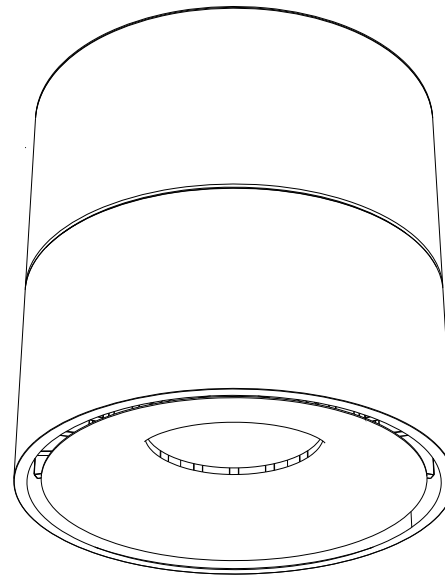

Untersicht  
Bottom view

122

Seitenansicht  
side view

47

123

## STUDIO S

LED Aufbaustrahler  
LED Spotlight

Alle Angaben sind ohne Gewähr.  
Maß und Modelländerungen  
vorbehalten.  
All information without  
engagement. Measurement  
and changes conditionally.