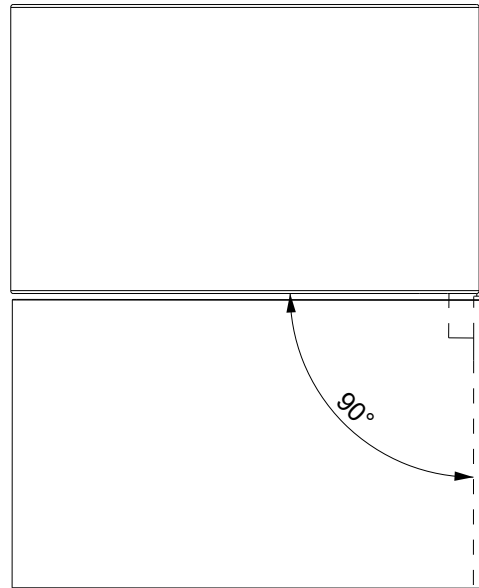

Untersicht  
Bottom view

122

Seitenansicht  
side view

47

123

## STUDIO S

LED Aufbaustrahler  
LED Spotlight

Alle Angaben sind ohne Gewähr.  
Maß und Modelländerungen  
vorbehalten.  
All information without  
engagement. Measurement  
and changes conditionally.