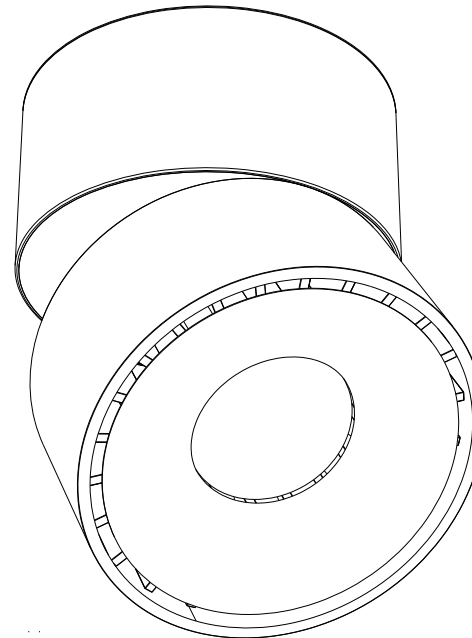

Untersicht  
Bottom view

122

Seitenansicht  
side view

47

123

## STUDIO S

LED Aufbaustrahler  
LED Spotlight

Alle Angaben sind ohne Gewähr.  
Maß und Modelländerungen  
vorbehalten.  
All information without  
engagement. Measurement  
and changes conditionally.