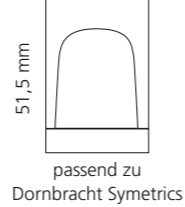

Gold

Rose-Gold

Schwarz

Silber

LYRIC RAMADA

- Kristallhandgriff 24% pb
- Griffboden in Chrom, Schwarz matt oder Platin matt
- 2er Set

Kristallhandgriff zu Dornbracht Deque bzw. Symetrics Seitenventilen

Alle technischen Informationen sind der Preisliste zu entnehmen.