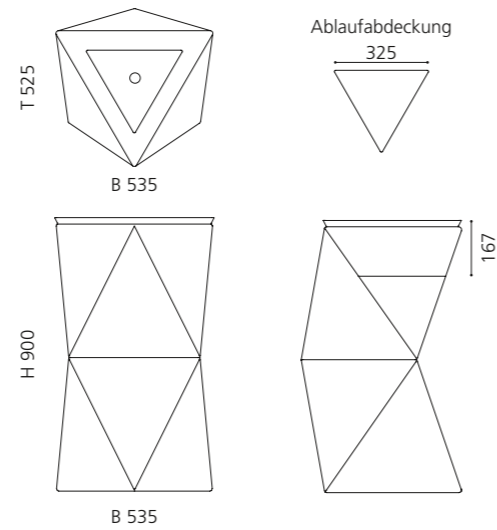

Alle Metalloberflächen sind sowohl mit schwarzem als auch mit weißem Becken kombinierbar.

SPAZIO

- Material: VetrotFreddo
- Gewicht: 22,5 kg
- Maße: B 535 x T 525 x H 900 mm

inkl. Ablaufventil Chrom und Spezialanschlussgarnitur für freistehende Waschtische