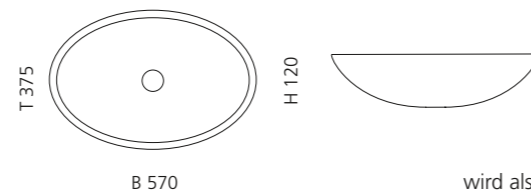

Ablaufventil wird als Zubehör empfohlen

VetroFreddo®