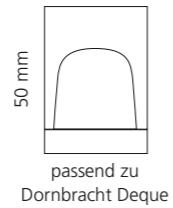

LYRIC METROPOLE

- Kristallhandgriff 24% pb
- Griffboden in Chrom, Schwarz matt oder Platin matt
- 2er Set