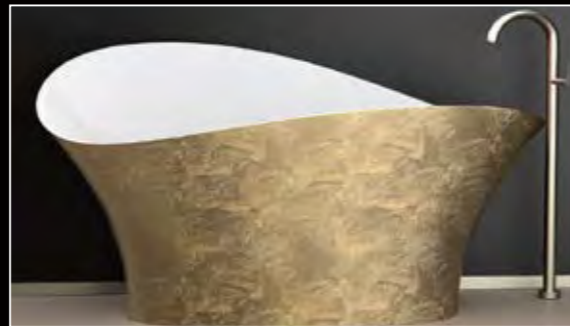

FLOWER STYLE, Gold