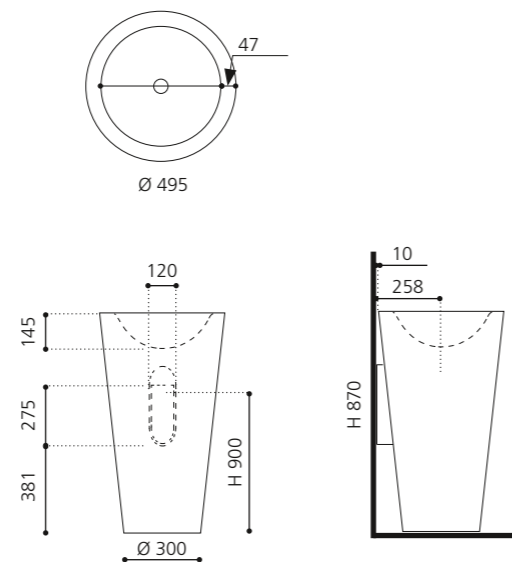

- Material: VetrotFreddo
- Gewicht: 23,0 kg
- Maße: Ø 495 x H 870 mm

inkl. Ablaufventil Chrom flexibler Ablauf RACCORDO joint zwingend erforderlich

VetroFreddo®