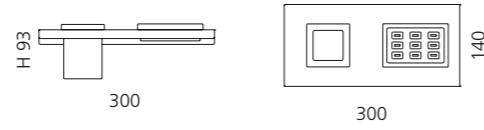

- Maße: B 300 x H 93 x T 140 mm
- Material: Metallablage (Edelstahl)
Becher und Seifenablage: VetroFreddo

Schwarz matt / Weiß matt
ARIA2NOPO01

Weiß matt / Schwarz matt
ARIA2BOPO30

Schwarz matt / Schwarz matt
ARIA2NOPO30