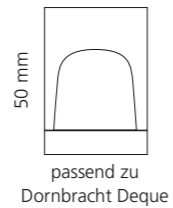

Anthrazit

Bronze

Platin

Weitere Metropole Farben auf Anfrage verfügbar

LYRIC

- Kristallhandgriff 24% pb
- Griffboden in Chrom, Schwarz matt oder Platin matt
- 2er Set

Kristallhandgriff zu Dornbracht Deque bzw. Symetrics Seitenventilen