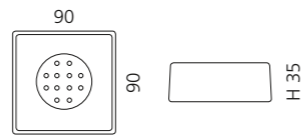

GRAFFITI BECHER

- Becher
- Material: Glas