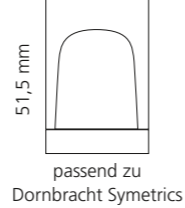

Gold

Platin

Rose-Gold

Silber

LYRIC METROPOLE

- Kristallhandgriff 24% pb
- Griffboden in Chrom, Schwarz matt oder Platin matt
- 2er Set

Kristallhandgriff zu Dornbracht Deque bzw. Symetrics Seitenventilen

Alle technischen Informationen sind der Preisliste zu entnehmen.