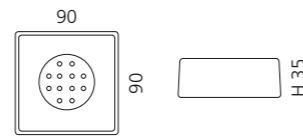

VENICE SEIFENSCHALE

- Seifenschale
- Material: Glas
- Einleger: Edelstahl

VENICE BECHER

- Becher
- Material: Glas

VENICE SEIFENSPENDER

- Seifenspender
- Material: Glas
- Pumpe: Edelstahl matt

GRAFFITI SEIFENSCHALE