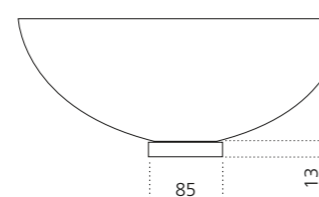

Rosé-Gold
ANF10

ANELLO BASISRING NO.2

- Für die Modelle Luna Oval und Metropole Oval
- Material: Messing
- Maße: Ø 85 x H 13 mm

Chrom
ANF4.FL

Gold
ANF3.FL

ANELLO BASISRING NO.3

- Für die Modelle Luna Katino, Metropole Katino, Drop Katino, Vento und Marea.
- Einsetzbar für die Florence Glass Atelier Aufsatzbecken mit 34 cm Durchmesser
- Material Messing
- Maße: Ø 85 x H 13 mm