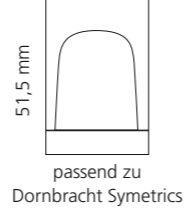

Anthrazit

Bronze

Platin

Weitere Metropole Farben auf Anfrage verfügbar

LYRIC

- Kristallhandgriff 24% pb
- Griffboden in Chrom, Schwarz matt oder Platin matt
- 2er Set

Kristallhandgriff zu Dornbracht Deque bzw. Symetrics Seitenventilen