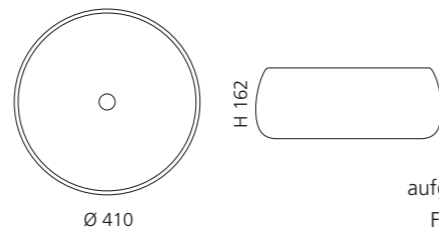

Bronze
MODE40GMBZ

Silber
MODE40GMSL

Gold
MODE40GMGD

POLO

- Material: Terra di Siena
- Gewicht: 7,7 kg
- Maße: Ø 410 x H 162 mm
- Lochbohrung: Ø 45 mm

Das Piletta Ablaufventil ist
aufgrund der handgetöpften
Form zwingend erforderlich.