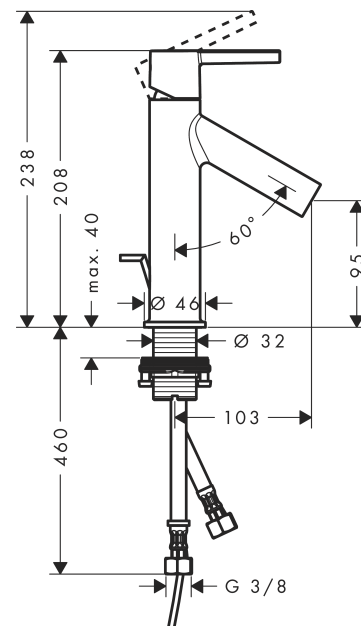

Axor Starck
Einhebel-Waschtischmischer 100 mit Hebelgriff
 Oberflächen: **chrom** Artikelnummer: **10001000**

Beschreibung

Merkmale

- ComfortZone 100
- Ausladung 86 mm
- Normalstrahl
- Durchflussmenge: 5 l/min
- M1 Keramikmischsystem mit Boltic Griffverriegelung
- Temperaturbegrenzung einstellbar
- Zugstangen-Ablaufgarnitur G 1¼
- für Durchlauferhitzer geeignet
- Anschlussart: G ¾ Anschlussschläuche
- Anschlussgröße: DN15
- DVGW NW-6506BT0622
- P-IX 28555/IO

Technologie

Produktabbildung

Maßzeichnung

Durchflussdiagramm