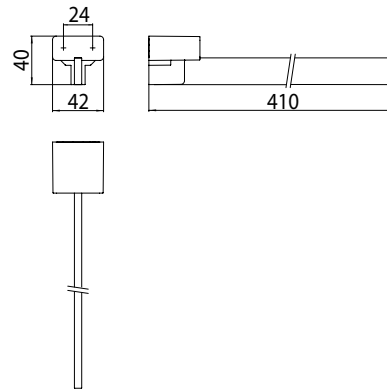

PRODUKTINFORMATION

Handtuchhalter schwarz

Art.-Nr.0550 133 42

410 mm, 1 armig, starr