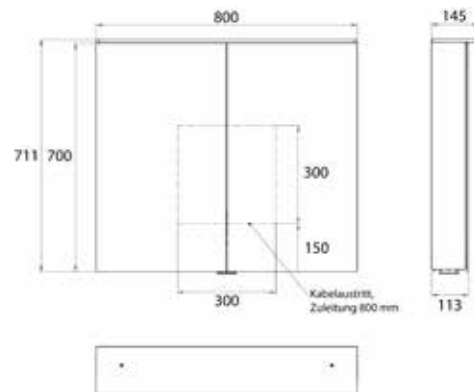

PRODUKTINFORMATION

Lichtspiegelschrank Flat 2 Design (LED), 800 mm, IP 20, 19 W, 2.700-6.500 K aluminium

Art.-Nr.9797 064 03

Aufputzmodell, 4 stufenlos einstellbare Ablagen, 2 Türen, 2 Steckdosen, Höhe: 711 mm, mit Lichtsegel (Waschtischbeleuchtung, Oberlicht separat abschaltbar)