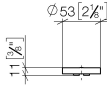

11 188 811

mm [inches]

11 188 811

Ersatzteile für die  
anderen  
Oberflächenvarianten  
finden Sie hier: Platin  
gebürstet