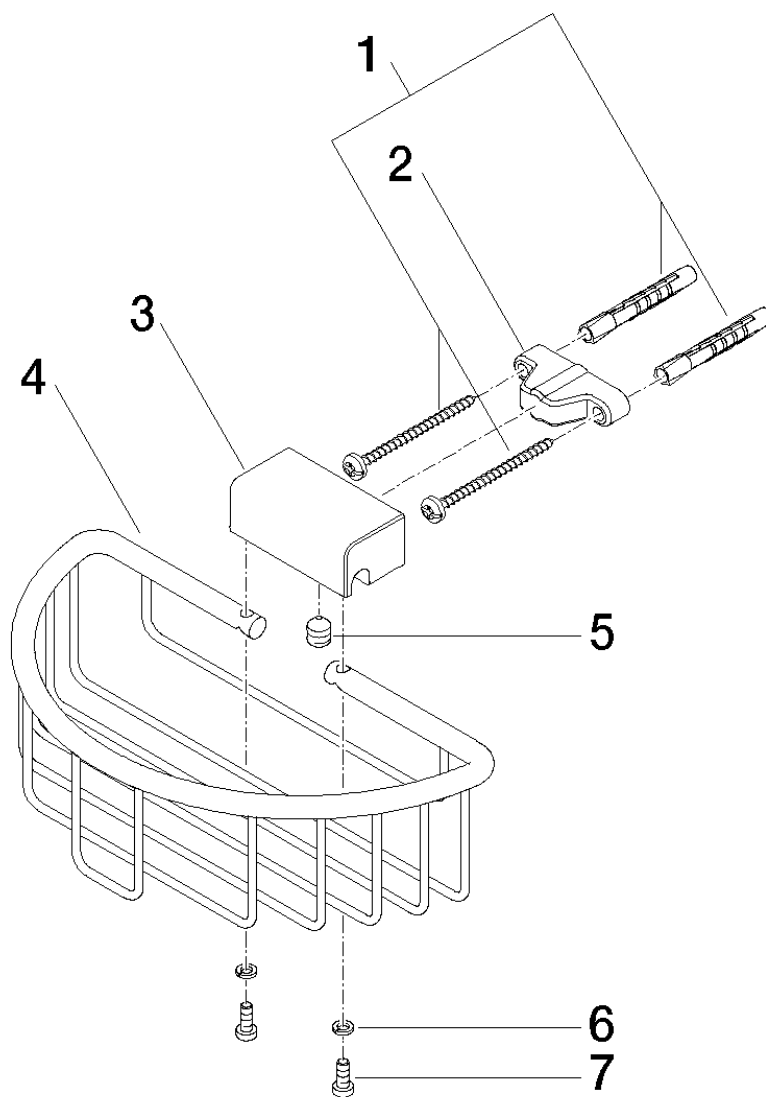

### Produktspezifikationen

- Breite 200 mm
- Höhe 70 mm
- Ausladung 115 mm

83 290 970-FF

**Explosionszeichnung**

**Bestellmenge**

<b>Nr.</b>	<b>Artikelnummer</b>	<b>Benennung</b>	<b>Verbaumenge</b>
<b>1</b>	0530310250090	Befestigungssatz	1
<b>2</b>	09172003090	Halter	1
<b>3</b>	081730501ff	Halter	1
<b>4</b>	081890907ff	Korb	1
<b>5</b>	09311100290	Stift	1
<b>6</b>	09301102990	Scheibe	2
<b>7</b>	09303005490	Schraube	2