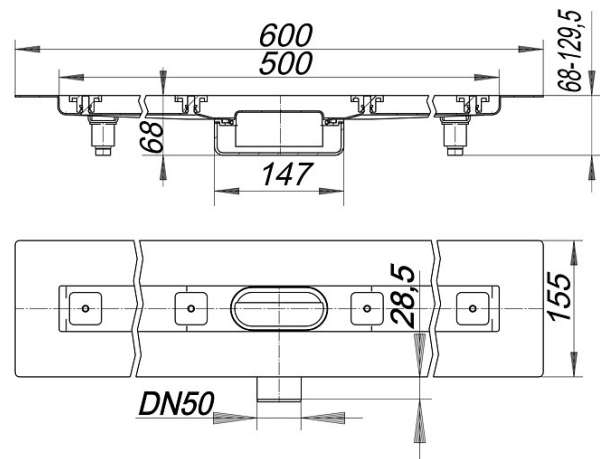

13. Oktober 2017

DALLMER

Duschrinne CeraLine Nano F 500 mm, DN 50

Artikelnummer: **523402**
 GTIN/EAN: 4001636523402
 Rabattgruppe: 8

für die Montage in der Fläche
mit einem Ablaufgehäuse, Ablaufstutzen DN 50 seitlich

Ausführung:

- schallentkoppelnde Montagefüße zur Höheneinstellung
- besandeter Flansch zur sicheren Aufnahme von Verbundabdichtungen gemäß ZDB-Merkblatt
- Geruch- und Reinigungsverschluss, Sperrwasserhöhe 24 mm
- höhenverstellbare Justierschrauben
- Bauschutz
- Fliesenanschlag
- Rahmenklemmstück
- mit einem Ablaufgehäuse

Material:

Rinnenkörper Edelstahl 1.4301, Ablaufkörper Polypropylen, hochschlagfest

Mögliche Sonderausführungen für Duschrinnen CeraLine Nano F:
Zwischenlängen bis 1300 mm. Bitte anfragen!

Längen 600 mm - 1100 mm geeignet für das Poresta® BFR 75 Universalrinnenboard!

Längen 500 mm - 1100 mm geeignet für das Schedel-Element LINE Dallmer
UNIVERSAL!

13. Oktober 2017

Duschrinne CeraLine Nano F 500 mm, DN 50

Ablaufleistung nach DIN EN 1253 Tab. 3,
(bei 20 mm Anstauhöhe), in Verbindung mit DIN EN 274