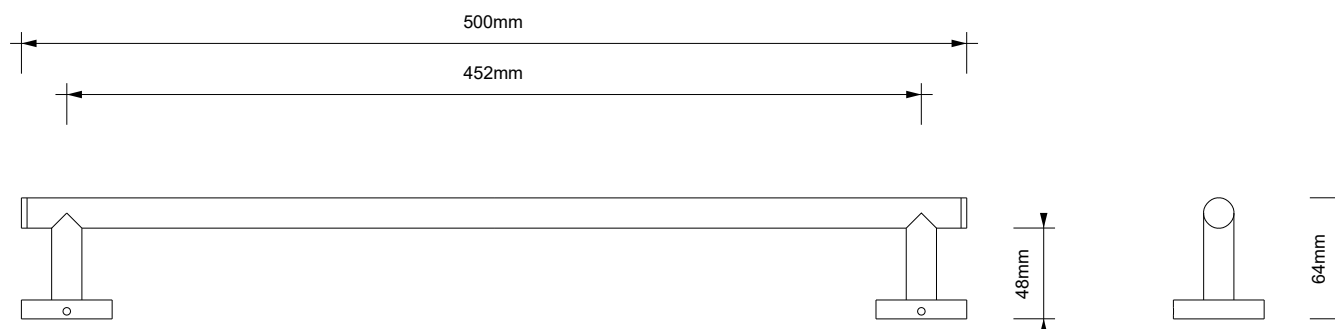

DECOR WALTHER®

Since 1973

BA HTE50

MASSZEICHUNG
DIMENSIONAL DRAWING
DESSIN DIMENSIONNEL
DISEGNO DIMENSIONALE

16 May 2022 / FG
M 1:4

Alle Angaben ohne Gewähr.
Maß und Modelländerungen vorbehalten.
All information without engagement.
Measurement and changes conditionally.
Toutes les données sans garantie.
Les dimensions et les modèles peuvent
être modifiés sans préavis.
Tutti i dati senza garanzia. Le dimensioni
e i modelli sono soggetti a modifiche
senza preavviso.

© 2022.
Decor Walther Einrichtungs GmbH.
All rights reserved.

DECOR WALTHER
EINRICHTUNGS GMBH
BETTINASTRASSE 72
D-63067 OFFENBACH/MAIN
PHONE 0049 (0)69 / 272279-0
FAX 0049 (0)69 / 272279-27
INFO@DECOR-WALTHER.DE
WWW.DECOR-WALTHER.DE