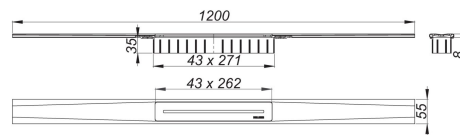

23. August 2021

Duschrinne CeraFloor Pure, 1200 mm

Artikel Nr. **538222**
GTIN/EAN: 4001636538222
Rabattgruppe: 11

zum Einbau mit Ablaufgehäusen CeraFlex, CeraFlex Plan, CeraFlex senkrecht, DallFlex, DallFlex Plan, DallFlex senkrecht und Duschelementen DallFlex Floor, DallFlex Floor Plan, DallFlex Wall, DallFlex Wall Plan.

Ablaufschiene mit integriertem Quergefälle, flächenbündig in der Duschfläche installiert, geeignet für Bodenbeläge von 12 – 32 mm und Wandbeläge von 12 – 24 mm (inkl. Kleberbett), Länge millimetergenau anpassbar.

Ausführung:

- Abdeckung
- Montagezubehör und Positionierhilfen
- Bauschutzabdeckung

Material:

Edelstahl 1.4301, 1,5 mm, Belastungsklasse K 3 (300 kg)

Bestellhinweis CeraFloor Pure:

Bitte Ablaufgehäuse CeraFlex, DallFlex oder Duschelement DallFlex Floor/Wall + Duschrinne CeraFloor Pure bestellen!