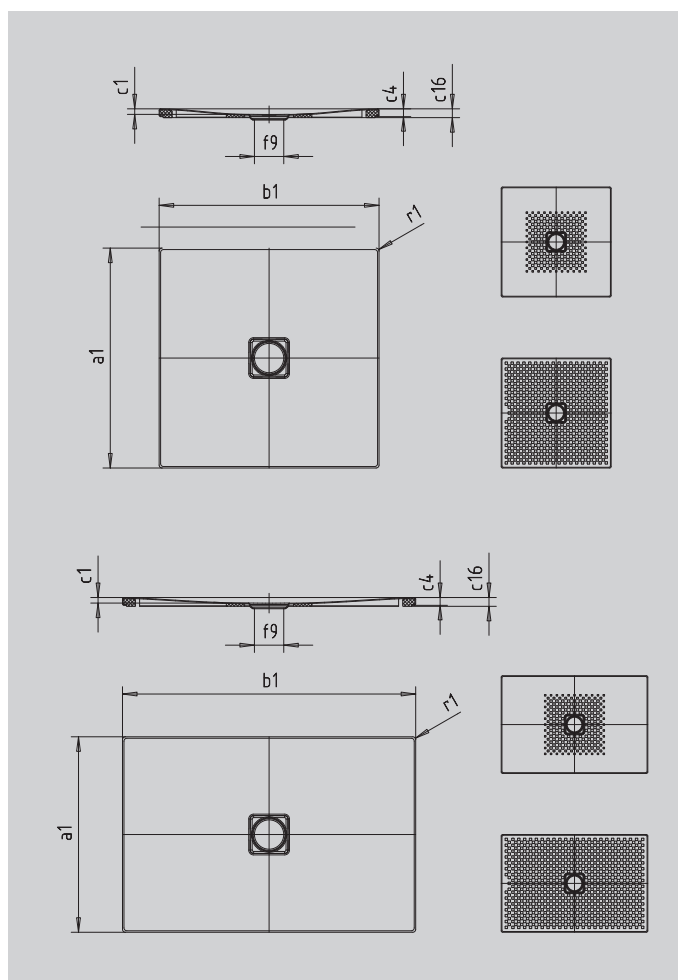

CONOFLAT MIT WANNENTRÄGER EXTRAFLACH

- klares, puristisches Design
- höchster Standkomfort durch flachen, emaillierten Ablaufdeckel, der bündig in die Duschkfläche eingelassen ist
- aus KALDEWEI Stahl-Emaillie
- die ideale Ergänzung zur CONODUO-Badewanne und dem CONO Waschtisch
- designed by Sottsass Associati

Abbildung ähnlich

SECURE⁺

Modell		852
Äußere Länge	a_1	800 mm
Äußere Breite	b_1	800 mm
Tiefe Innen	c_1	23 mm
Randhöhe	c_4	32 mm
Höhe mit Wannenträger extraflach	c_{16}	37 mm
Durchmesser Ablaufloch	f_9	Ø 120 mm
Äußerer Radius	r_1	12 mm
Nettogewicht		17 kg
Antislip		492 x 492 mm
Vollantislip		740 x 740 mm
SECURE PLUS		Vollflächig