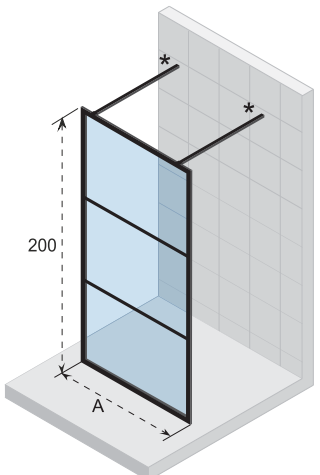

Ecklösung XL

GB400

Walk-in

GB402

Walk-in XL

GB401

Walk-through

GB403

Walk-through XL

GB501

Duschabtrennung

Daten können sich ändern

GRID GB101

Grid ist eine Serie mattschwarzer Duschwände und -türen mit einer industriellen Ausstrahlung. Das Glas ist vollständig von Profilen umschlossen. Diese Profile werden aus pulverbeschichtetem Aluminium gefertigt. Grid ist einfach zu installieren und verfügt über eine hohe Stabilität. Das Glas wird durch horizontale Metallprofile, die nur an der Außenseite angebracht sind, in drei Flächen unterteilt. Das Glas ist an der Innenseite mit einer glatten Beschichtung versehen, sodass es leichter zu reinigen ist. Die Tür lässt sich in beide Richtungen öffnen.

Nischentür, die sich sowohl nach innen als auch nach außen öffnen lässt. Die Scharnierseite der Tür ist reversibel.

Gehärtetes Glas mit Riho

Die Glasstärke beträgt 6 mm

Das Profil am Boden wirkt wie ein Damm gegen Wasserspritzer auf der Duschrfläche oder der Duschwanne

Feste Wand (30 cm breit) mit Nischentür, die sich nach innen und außen öffnen lässt. Die Scharnierseite der Tür ist reversibel.

Gehärtetes Glas mit Riho

Die Komponenten sind reversibel

Die Glasstärke beträgt 6 mm