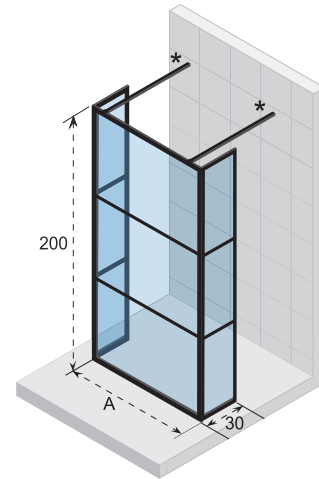

GRID GB404

Grid ist eine Serie mattschwarzer Duschwände und -türen mit einer industriellen Ausstrahlung. Das Glas ist vollständig von Profilen umschlossen. Diese Profile werden aus pulverbeschichtetem Aluminium gefertigt. Grid ist einfach zu installieren und verfügt über eine hohe Stabilität. Das Glas wird durch horizontale Metallprofile, die nur an der Außenseite angebracht sind, in drei Flächen unterteilt. Das Glas ist an der Innenseite mit einer glatten Beschichtung versehen, sodass es leichter zu reinigen ist. Die Tür lässt sich in beide Richtungen öffnen.

Feste Wand mit 2 Seitenwänden für Walk-in-Dusche, inklusive 2 Stabilisierungsstangen.

Gehärtetes Glas mit Riho

Die Glasstärke beträgt 6 mm

CE-Kennzeichnung, gemäß EN 12150-1

Mit einem separat erhältlichen H-Profil ist es möglich, Kombinationen und andere Aufstellungen zu kreieren

Artikel nummer	H x B (cm)	A (cm)	Glas (mm)
G004030121	200 x 90	88,8 - 89,8	6
G004032121	200 x 100	98,8 - 99,8	6
G004034121	200 x 120	118,8 - 119,8	6
G004036121	200 x 140	138,8 - 139,8	6

* Standardmäßig ist eine Stabilisierungsstange mit einer Länge von 100 cm im Lieferumfang enthalten, eine Ausführung mit einer Länge von 160 cm ist separat erhältlich.

Optional bestellbar

160 cm

Stabilisierungsstange
209635

H-profil
209449

Daten können sich ändern