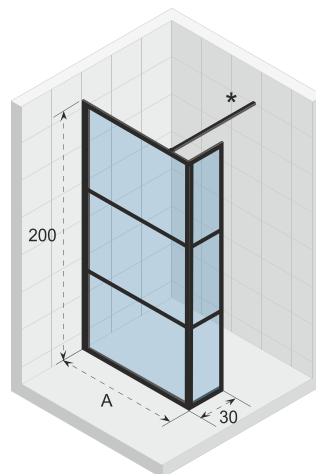

GRID GB402

Grid ist eine Serie mattschwarzer Duschwände und -türen mit einer industriellen Ausstrahlung. Das Glas ist vollständig von Profilen umschlossen. Diese Profile werden aus pulverbeschichtetem Aluminium gefertigt. Grid ist einfach zu installieren und verfügt über eine hohe Stabilität. Das Glas wird durch horizontale Metallprofile, die nur an der Außenseite angebracht sind, in drei Flächen unterteilt. Das Glas ist an der Innenseite mit einer glatten Beschichtung versehen, sodass es leichter zu reinigen ist. Die Tür lässt sich in beide Richtungen öffnen.

Zwei feste Wände (1x 30 cm breit) für eine Walk-in-Dusche.

Gehärtetes Glas mit Riho

Die Komponenten sind reversibel

Die Glasstärke beträgt 6 mm

CE-Kennzeichnung, gemäß EN 12150-1

Mit einem separat erhältlichen H-Profil ist es möglich, Kombinationen und andere Aufstellungen zu kreieren

Artikel nummer	H x B (cm)	A (cm)	Glas (mm)
G004037121	200 x 90	88,8 - 89,8	6
G004038121	200 x 100	98,8 - 99,8	6
G004039121	200 x 120	118,8 - 119,8	6
G004040121	200 x 140	138,8 - 139,8	6

* Standardmäßig ist eine Stabilisierungsstange mit einer Länge von 100 cm im Lieferumfang enthalten, eine Ausführung mit einer Länge von 160 cm ist separat erhältlich.

Optional bestellbar

Daten können sich ändern