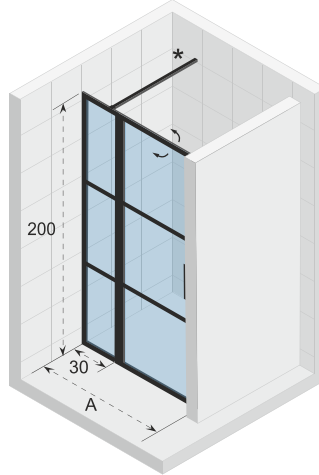

GB104

Niche XL