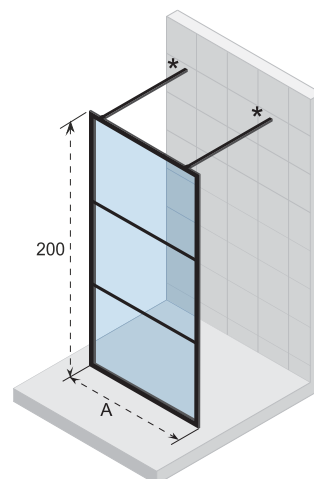

GRID GB401

Grid ist eine Serie mattschwarzer Duschwände und -türen mit einer industriellen Ausstrahlung. Das Glas ist vollständig von Profilen umschlossen. Diese Profile werden aus pulverbeschichtetem Aluminium gefertigt. Grid ist einfach zu installieren und verfügt über eine hohe Stabilität. Das Glas wird durch horizontale Metallprofile, die nur an der Außenseite angebracht sind, in drei Flächen unterteilt. Das Glas ist an der Innenseite mit einer glatten Beschichtung versehen, sodass es leichter zu reinigen ist. Die Tür lässt sich in beide Richtungen öffnen.

Feste Wand für Walk-in-Dusche, inklusive 2 Stabilisierungsstangen.

Gehärtetes Glas mit Riho

Die Glasstärke beträgt 6 mm

CE-Kennzeichnung, gemäß EN 12150-1

Mit einem separat erhältlichen H-Profil ist es möglich, Kombinationen und andere Aufstellungen zu kreieren

Artikel nummer	H x B (cm)	A	Glas (mm)
G004029121	200 x 90	88,2	6
G004031121	200 x 100	98,2	6
G004033121	200 x 120	118,2	6
G004035121	200 x 140	138,2	6

* Standardmäßig ist eine Stabilisierungsstange mit einer Länge von 100 cm im Lieferumfang enthalten, eine Ausführung mit einer Länge von 160 cm ist separat erhältlich.

Optional bestellbar

Daten können sich ändern