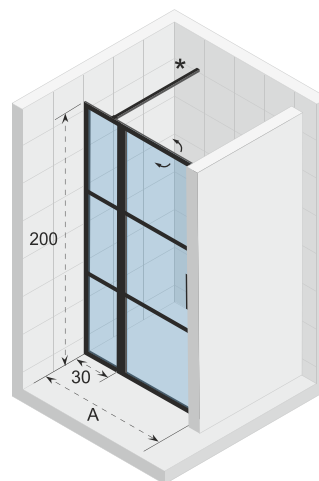

Nischentür, die sich sowohl nach innen als auch nach außen öffnen lässt. Die Scharnierseite der Tür ist reversibel.

Gehärtetes Glas mit Riho

Die Glasstärke beträgt 6 mm

Das Profil am Boden wirkt wie ein Damm gegen Wasserspritzer auf der Duschrfläche oder der Duschwanne

Tür mit Magnetverschluss

Die Komponenten sind reversibel

Tür mit Hebe-Senk-System

Mit einem separat erhältlichen H-Profil ist es möglich, Kombinationen und andere Aufstellungen zu kreieren

CE-Kennzeichnung, gemäß EN 12150-1

Artikel nummer	H x B (cm)	A (cm)	Glas (mm)
G004001121	200 x 80	78,3 - 80,7	6
G004002121	200 x 90	88,3 - 90,7	6
G004003121	200 x 100	98,3 - 100,7	6

Optional bestellbar

H-profil
209449

Daten können sich ändern

Feste Wand (30 cm breit) mit Nischentür, die sich nach innen und außen öffnen lässt. Die Scharnierseite der Tür ist reversibel.

Gehärtetes Glas mit Riho

Die Komponenten sind reversibel

Die Glasstärke beträgt 6 mm