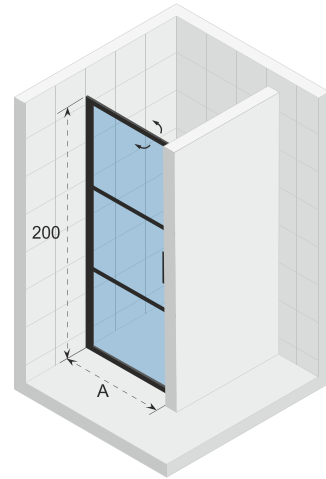

Walk-through XL

GB501

Duschabtrennung

Daten können sich ändern

GRID GB101

Grid ist eine Serie mattschwarzer Duschwände und -türen mit einer industriellen Ausstrahlung. Das Glas ist vollständig von Profilen umschlossen. Diese Profile werden aus pulverbeschichtetem Aluminium gefertigt. Grid ist einfach zu installieren und verfügt über eine hohe Stabilität. Das Glas wird durch horizontale Metallprofile, die nur an der Außenseite angebracht sind, in drei Flächen unterteilt. Das Glas ist an der Innenseite mit einer glatten Beschichtung versehen, sodass es leichter zu reinigen ist. Die Tür lässt sich in beide Richtungen öffnen.

Nischentür, die sich sowohl nach innen als auch nach außen öffnen lässt. Die Scharnierseite der Tür ist reversibel.

Gehärtetes Glas mit Riho

Die Glasstärke beträgt 6 mm

Das Profil am Boden wirkt wie ein Damm gegen Wasserspritzer auf der Duschrfläche oder der Duschwanne

Artikel nummer	H x B (cm)	A (cm)	Glas (mm)
G004001121	200 x 80	78,3 - 80,7	6
G004002121	200 x 90	88,3 - 90,7	6
G004003121	200 x 100	98,3 - 100,7	6

Optional bestellbar

H-profil
209449

Daten können sich ändern

Feste Wand (30 cm breit) mit Nischentür, die sich nach innen und außen öffnen lässt. Die Scharnierseite der Tür ist reversibel.

Gehärtetes Glas mit Riho

Die Komponenten sind reversibel

Die Glasstärke beträgt 6 mm