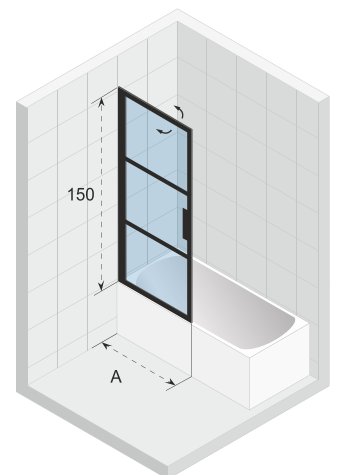

GB501

Duschabtrennung

Daten können sich ändern