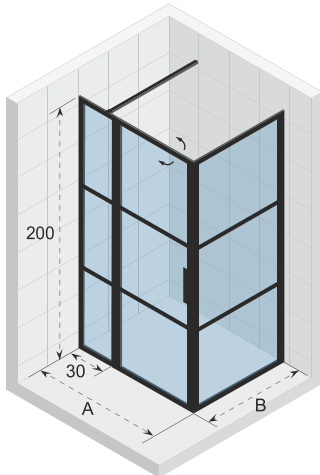

Ecklösung XL

GB400

Walk-in

GB402

Walk-in XL

GB401

Walk-through

GB403

Walk-through XL

GB501

Duschabtrennung

Daten können sich ändern

GRID GB101

Grid ist eine Serie mattschwarzer Duschwände und -türen mit einer industriellen Ausstrahlung. Das Glas ist vollständig von Profilen umschlossen. Diese Profile werden aus pulverbeschichtetem Aluminium gefertigt. Grid ist einfach zu installieren und verfügt über eine hohe Stabilität. Das Glas wird durch horizontale Metallprofile, die nur an der Außenseite angebracht sind, in drei Flächen unterteilt. Das Glas ist an der Innenseite mit einer glatten Beschichtung versehen, sodass es leichter zu reinigen ist. Die Tür lässt sich in beide Richtungen öffnen.

Feste Wand (30 cm breit) mit Nischentür, die sich nach innen und außen öffnen lässt. Die Scharnierseite der Tür ist reversibel.

Gehärtetes Glas mit Riho

Die Komponenten sind reversibel

Die Glasstärke beträgt 6 mm