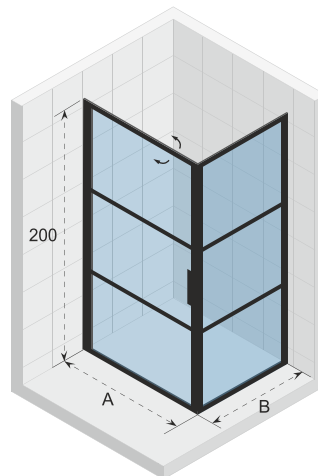

Feste Wand (30 cm breit) mit Nischentür, die sich nach innen und außen öffnen lässt. Die Scharnierseite der Tür ist reversibel.

Gehärtetes Glas mit Riho

Die Komponenten sind reversibel

Die Glasstärke beträgt 6 mm

* Standardmäßig ist eine Stabilisationsstange mit einer Länge von 100 cm im Lieferumfang enthalten, eine Ausführung mit einer Länge von 160 cm ist separat erhältlich.

Optional bestellbar

Stabilisationsstange
209635

Feste Wand in Kombination mit einer Tür, die sich nach innen und außen öffnen lässt. Die Scharnierseite der Tür ist reversibel.

Gehärtetes Glas mit Riho

Die Glasstärke beträgt 6 mm

Das Profil am Boden wirkt wie ein Damm gegen Wasserspritzer auf der Duschkfläche oder der Duschwanne

Links = rechts (Scharnierseite ist reversibel)

Artikel nummer	H x B x T (cm)	A (cm)	B (cm)	Glas (mm)
G004007121	200 x 80 x 80	77,9 - 80,7	78,8 - 80,2	6
G004008121	200 x 80 x 90	77,9 - 80,7	88,8 - 90,2	6
G004009121	200 x 80 x 100	77,9 - 80,7	98,8 - 100,2	6
G004010121	200 x 90 x 80	87,9 - 90,7	78,8 - 80,2	6
G004011121	200 x 90 x 90	87,9 - 90,7	88,8 - 90,2	6
G004012121	200 x 90 x 100	87,9 - 90,7	98,8 - 100,2	6
G004013121	200 x 100 x 80	97,9 - 100,7	78,8 - 80,2	6
G004014121	200 x 100 x 90	97,9 - 100,7	88,8 - 90,2	6
G004015121	200 x 100 x 100	97,9 - 100,7	98,8 - 100,2	6