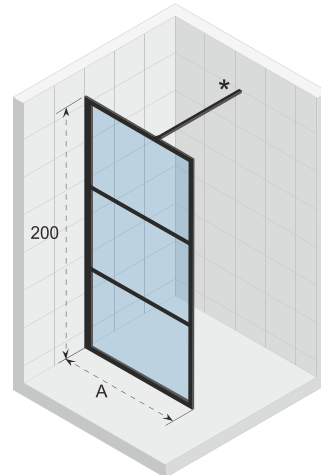

Ecklösung XL

GB400

Walk-in

GB402

Walk-in XL

GB401

Walk-through

GB403

Walk-through XL

GB501

Duschabtrennung

Daten können sich ändern

GRID GB101

Grid ist eine Serie mattschwarzer Duschwände und -türen mit einer industriellen Ausstrahlung. Das Glas ist vollständig von Profilen umschlossen. Diese Profile werden aus pulverbeschichtetem Aluminium gefertigt. Grid ist einfach zu installieren und verfügt über eine hohe Stabilität. Das Glas wird durch horizontale Metallprofile, die nur an der Außenseite angebracht sind, in drei Flächen unterteilt. Das Glas ist an der Innenseite mit einer glatten Beschichtung versehen, sodass es leichter zu reinigen ist. Die Tür lässt sich in beide Richtungen öffnen.

Feste Wand (30 cm breit) mit Nischentür, die sich nach innen und außen öffnen lässt. Die Scharnierseite der Tür ist reversibel.

Gehärtetes Glas mit Riho

Die Komponenten sind reversibel

Die Glasstärke beträgt 6 mm