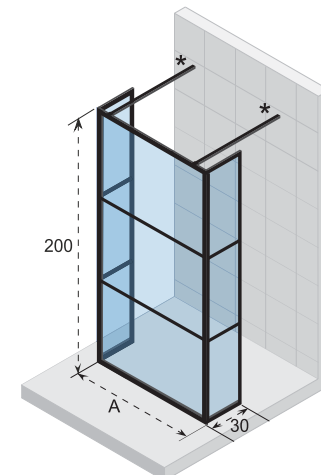

Ecklösung XL

GB400

Walk-in

GB402

Walk-in XL

GB401

Walk-through

GB403

Walk-through XL

GB501

Duschabtrennung

Daten können sich ändern

GRID GB101

Grid ist eine Serie mattschwarzer Duschwände und -türen mit einer industriellen Ausstrahlung. Das Glas ist vollständig von Profilen umschlossen. Diese Profile werden aus pulverbeschichtetem Aluminium gefertigt. Grid ist einfach zu installieren und verfügt über eine hohe Stabilität. Das Glas wird durch horizontale Metallprofile, die nur an der Außenseite angebracht sind, in drei Flächen unterteilt. Das Glas ist an der Innenseite mit einer glatten Beschichtung versehen, sodass es leichter zu reinigen ist. Die Tür lässt sich in beide Richtungen öffnen.

Nischentür, die sich sowohl nach innen als auch nach außen öffnen lässt. Die Scharnierseite der Tür ist reversibel.

Gehärtetes Glas mit Riho

Die Glasstärke beträgt 6 mm

Das Profil am Boden wirkt wie ein Damm gegen Wasserspritzer auf der Duschrfläche oder der Duschwanne

Feste Wand (30 cm breit) mit Nischentür, die sich nach innen und außen öffnen lässt. Die Scharnierseite der Tür ist reversibel.

Gehärtetes Glas mit Riho

Die Komponenten sind reversibel

Die Glasstärke beträgt 6 mm