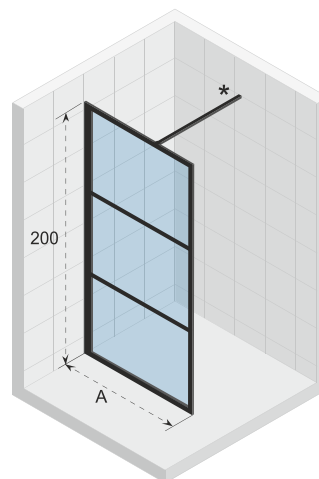

Zwei feste Wände (1x 30 cm breit) in Kombination mit einer Tür, die sich nach innen und außen öffnen lässt. Die Scharnierseite der Tür ist reversibel.

Gehärtetes Glas mit Riho

Die Glasstärke beträgt 6 mm

CE-Kennzeichnung, gemäß EN 12150-1

Links = rechts (Scharnierseite ist reversibel)

Artikel nummer	H x B x T (cm)	A (cm)	B (cm)	Glas (mm)
G004016121	200 x 110 x 80	108,1 - 110,9	78,8 - 80,2	6
G004017121	200 x 110 x 90	108,1 - 110,9	88,8 - 90,2	6
G004018121	200 x 110 x 100	108,1 - 110,9	98,8 - 100,2	6
G004019121	200 x 120 x 80	118,1 - 120,9	78,8 - 80,2	6
G004020121	200 x 120 x 90	118,1 - 120,9	88,8 - 90,2	6
G004021121	200 x 120 x 100	118,1 - 120,9	98,8 - 100,2	6
G004022121	200 x 130 x 80	128,1 - 130,9	78,8 - 80,2	6
G004023121	200 x 130 x 90	128,1 - 130,9	88,8 - 90,2	6
G004024121	200 x 130 x 100	128,1 - 130,9	98,8 - 100,2	6

Feste Wand für eine Walk-in-Dusche.

Gehärtetes Glas mit Riho

Die Glasstärke beträgt 6 mm

Mit einem separat erhältlichen H-Profil ist es möglich, Kombinationen und andere Aufstellungen zu kreieren

Die Komponenten sind reversibel

Links = rechts (Scharnierseite ist reversibel)

CE-Kennzeichnung, gemäß EN 12150-1

Artikel nummer	H x B (cm)	A (cm)	Glas (mm)
G004025121	200 x 90	88,8 - 89,8	6
G004026121	200 x 100	98,8 - 99,8	6
G004027121	200 x 120	118,8 - 119,8	6
G004028121	200 x 140	138,8 - 139,8	6