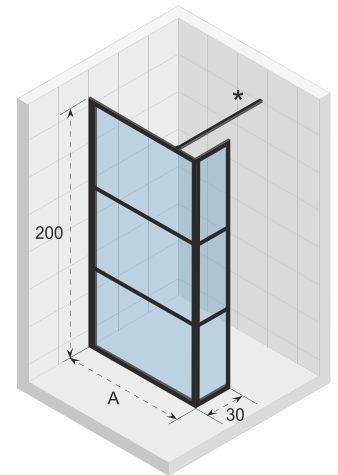

Ecklösung XL

GB400

Walk-in

GB402

Walk-in XL

GB401

Walk-through

GB403

Walk-through XL

GB501

Duschabtrennung

Daten können sich ändern

GRID GB101

Grid ist eine Serie mattschwarzer Duschwände und -türen mit einer industriellen Ausstrahlung. Das Glas ist vollständig von Profilen umschlossen. Diese Profile werden aus pulverbeschichtetem Aluminium gefertigt. Grid ist einfach zu installieren und verfügt über eine hohe Stabilität. Das Glas wird durch horizontale Metallprofile, die nur an der Außenseite angebracht sind, in drei Flächen unterteilt. Das Glas ist an der Innenseite mit einer glatten Beschichtung versehen, sodass es leichter zu reinigen ist. Die Tür lässt sich in beide Richtungen öffnen.

Nischentür, die sich sowohl nach innen als auch nach außen öffnen lässt. Die Scharnierseite der Tür ist reversibel.

Gehärtetes Glas mit Riho

Die Glasstärke beträgt 6 mm

Das Profil am Boden wirkt wie ein Damm gegen Wasserspritzer auf der Duschrfläche oder der Duschwanne

Feste Wand (30 cm breit) mit Nischentür, die sich nach innen und außen öffnen lässt. Die Scharnierseite der Tür ist reversibel.

Gehärtetes Glas mit Riho

Die Komponenten sind reversibel

Die Glasstärke beträgt 6 mm