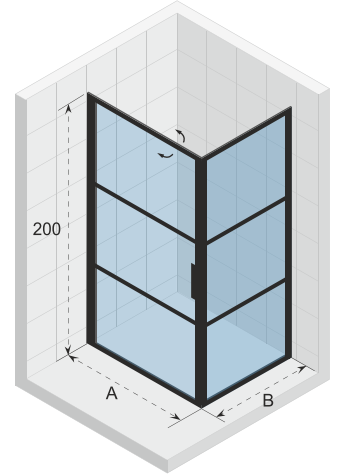

GB201

Ecklösung