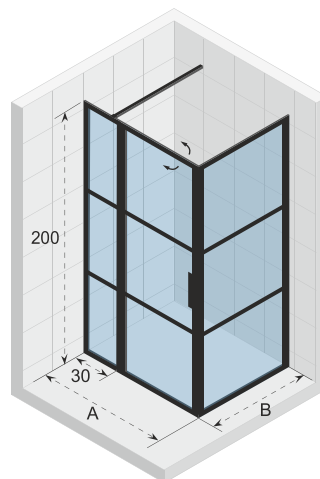

Feste Wand (30 cm breit) mit Nischentür, die sich nach innen und außen öffnen lässt. Die Scharnierseite der Tür ist reversibel.

Gehärtetes Glas mit Riho

Die Komponenten sind reversibel

Die Glasstärke beträgt 6 mm

Links = rechts (Scharnierseite ist reversibel)

Artikel nummer	H x B x T (cm)	A (cm)	B (cm)	Glas (mm)
G004007121	200 x 80 x 80	77,9 - 80,7	78,8 - 80,2	6
G004008121	200 x 80 x 90	77,9 - 80,7	88,8 - 90,2	6
G004009121	200 x 80 x 100	77,9 - 80,7	98,8 - 100,2	6
G004010121	200 x 90 x 80	87,9 - 90,7	78,8 - 80,2	6
G004011121	200 x 90 x 90	87,9 - 90,7	88,8 - 90,2	6
G004012121	200 x 90 x 100	87,9 - 90,7	98,8 - 100,2	6
G004013121	200 x 100 x 80	97,9 - 100,7	78,8 - 80,2	6
G004014121	200 x 100 x 90	97,9 - 100,7	88,8 - 90,2	6
G004015121	200 x 100 x 100	97,9 - 100,7	98,8 - 100,2	6

Zwei feste Wände (1x 30 cm breit) in Kombination mit einer Tür, die sich nach innen und außen öffnen lässt. Die Scharnierseite der Tür ist reversibel.

Gehärtetes Glas mit Riho

Die Glasstärke beträgt 6 mm

CE-Kennzeichnung, gemäß EN 12150-1

Links = rechts (Scharnierseite ist reversibel)

Artikel nummer	H x B x T (cm)	A (cm)	B (cm)	Glas (mm)
G004016121	200 x 110 x 80	108,1 - 110,9	78,8 - 80,2	6
G004017121	200 x 110 x 90	108,1 - 110,9	88,8 - 90,2	6
G004018121	200 x 110 x 100	108,1 - 110,9	98,8 - 100,2	6
G004019121	200 x 120 x 80	118,1 - 120,9	78,8 - 80,2	6
G004020121	200 x 120 x 90	118,1 - 120,9	88,8 - 90,2	6
G004021121	200 x 120 x 100	118,1 - 120,9	98,8 - 100,2	6
G004022121	200 x 130 x 80	128,1 - 130,9	78,8 - 80,2	6
G004023121	200 x 130 x 90	128,1 - 130,9	88,8 - 90,2	6
G004024121	200 x 130 x 100	128,1 - 130,9	98,8 - 100,2	6