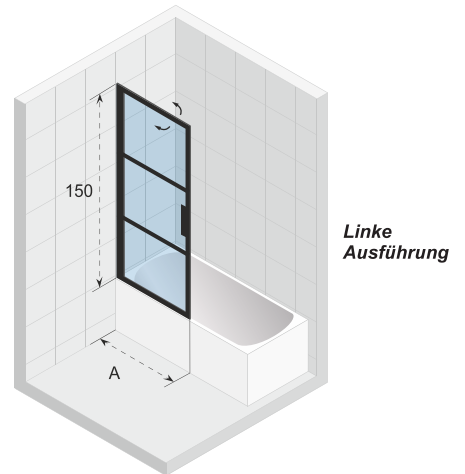

Nischentür, die sich sowohl nach innen als auch nach außen öffnen lässt. Die Scharnierseite der Tür ist reversibel.

Gehärtetes Glas mit Riho

Die Glasstärke beträgt 6 mm

Das Profil am Boden wirkt wie ein Damm gegen Wasserspritzer auf der Duschrfläche oder der Duschwanne

Artikel nummer	H x B (cm)	A (cm)	Glas (mm)
G004030121	200 x 90	88,8 - 89,8	6
G004032121	200 x 100	98,8 - 99,8	6
G004034121	200 x 120	118,8 - 119,8	6
G004036121	200 x 140	138,8 - 139,8	6

* Standardmäßig ist eine Stabilisierungsstange mit einer Länge von 100 cm im Lieferumfang enthalten, eine Ausführung mit einer Länge von 160 cm ist separat erhältlich.

Optional bestellbar

160 cm

Stabilisierungsstange
209635

H-profil
209449

Daten können sich ändern

GRID GB501

Grid ist eine Serie mattschwarzer Duschwände und -türen mit einer industriellen Ausstrahlung. Das Glas ist vollständig von Profilen umschlossen. Diese Profile werden aus pulverbeschichtetem Aluminium gefertigt. Grid ist einfach zu installieren und verfügt über eine hohe Stabilität. Das Glas wird durch horizontale Metallprofile, die nur an der Außenseite angebracht sind, in drei Flächen unterteilt. Das Glas ist an der Innenseite mit einer glatten Beschichtung versehen, sodass es leichter zu reinigen ist. Die Tür lässt sich in beide Richtungen öffnen.

Duschabtrennung, um in einer Badewanne zu duschen. Die Wand lässt sich nach innen und außen schwenken.

Gehärtetes Glas mit Riho

Die Glasstärke beträgt 6 mm

Das Profil am Boden wirkt wie ein Damm gegen Wasserspritzer auf der Duschfläche oder der Duschwanne