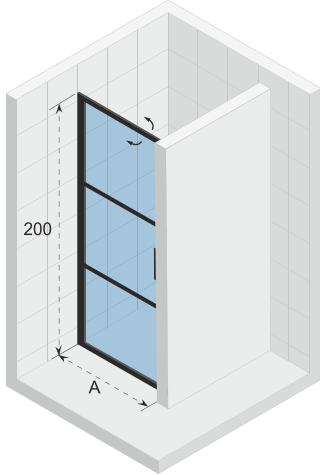

GRID Duschtüren und -wände

GB101

Niche