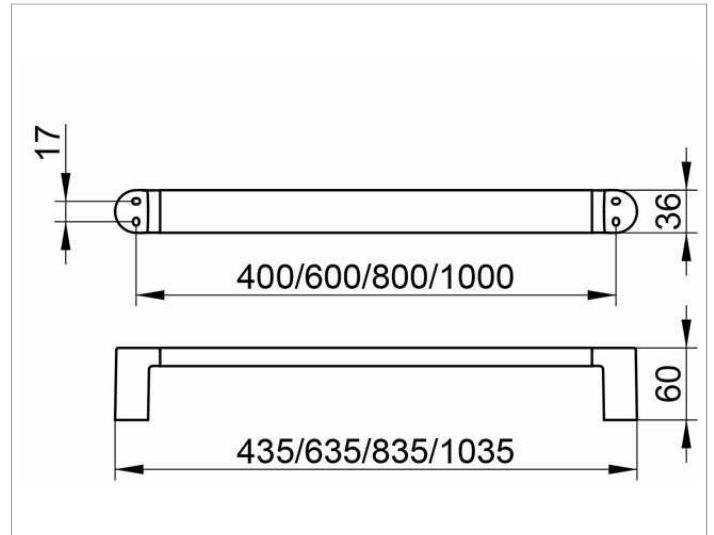

Elegance
11601010400 Badetuchhalter

PRODUKT

ZEICHNUNG

OBERFLÄCHE

verchromt

ABMESSUNG

400 mm

AUSSCHREIBUNGSTEXT

KEUCO ELEGANCE Badetuchhalter 11601010400
 Hochglanzverchromter Badetuchhalter
 elegantes, langovales Profil, leicht überwölbte Flächen in zeitlosem Design,
 solide Wandbefestigung aus Zinkdruckguss, leicht zu reinigen
 Achsmaß 400 mm, bei einer Gesamtbreite von 435 mm
 Ausladung 60 mm
 Der Badetuchhalter wird verdeckt angebracht
 Lieferung inkl. korrosionsfreiem Befestigungsmaterial