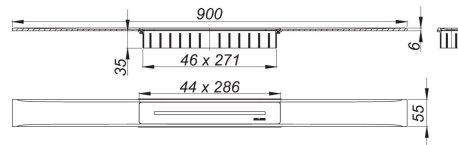

23. August 2021

Duschrinne CeraFloor Select anthrazit matt, 900 mm

Artikel Nr. **538253**
 GTIN/EAN: 4001636538253
 Rabattgruppe: 11

zum Einbau mit Ablaufgehäusen CeraFlex, CeraFlex Plan, CeraFlex senkrecht, DallFlex, DallFlex Plan, DallFlex senkrecht und Duschelementen DallFlex Floor, DallFlex Floor Plan, DallFlex Wall, DallFlex Wall Plan.

Ablaufschiene mit mehrseitigem Präzisionsgefälle, flächenbündig in der Duschfläche installiert, geeignet für Bodenbeläge von 10 – 32 mm und Wandbeläge von 12 – 24 mm (inkl. Kleberbett), Länge millimetergenau anpassbar.

AUSFÜHRUNG

- Abdeckung
- Montagezubehör und Positionierhilfen
- Bauschutzabdeckung

MATERIAL

Edelstahl 1.4301, massiv 6 mm, Belastungsklasse K 3 (300 kg), farbig PVD beschichtet anthrazit matt

Bestellhinweis CeraFloor Select: