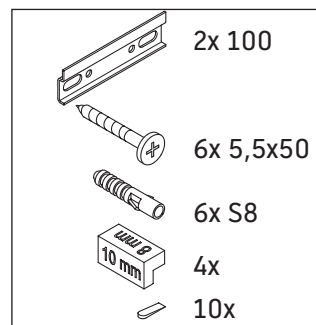

D-Neo

DE 4365

Montageanleitung

W mm	X mm
26	824

ME by Starck # 233613

Verwendungshinweise

Die Badmöbelserie entspricht den gültigen Normen und Richtlinien zum Zeitpunkt der Auslieferung und ist für den Einsatz in Bädern konzipiert. Eine direkte Benetzung mit Wasser z. B. beim Duschen ist zu vermeiden.