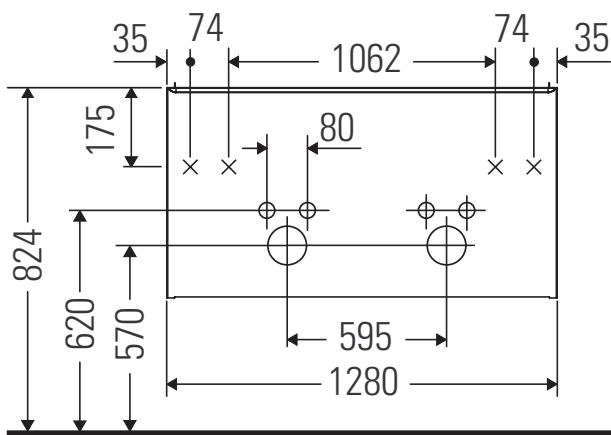

D-Neo

DE 4365

Montageanleitung

W mm	X mm
26	824

ME by Starck # 233613

Verwendungshinweise

Die Badmöbelserie entspricht den gültigen Normen und Richtlinien zum Zeitpunkt der Auslieferung und ist für den Einsatz in Bädern konzipiert. Eine direkte Benetzung mit Wasser z. B. beim Duschen ist zu vermeiden.