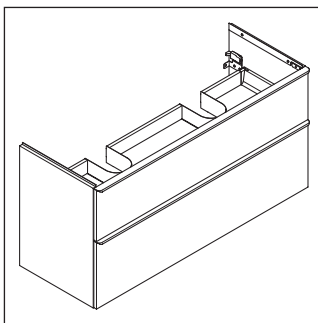

D-Neo

DE 4365

Montageanleitung

W mm	X mm
26	824

ME by Starck # 233613

Verwendungshinweise

Die Badmöbelserie entspricht den gültigen Normen und Richtlinien zum Zeitpunkt der Auslieferung und ist für den Einsatz in Bädern konzipiert. Eine direkte Benetzung mit Wasser z. B. beim Duschen ist zu vermeiden.