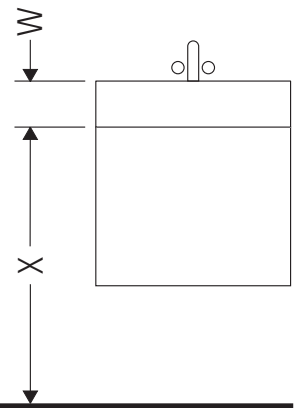

D-Neo

DE 4365

Montageanleitung

W mm	X mm
26	824

ME by Starck # 233613

Verwendungshinweise

Die Badmöbelserie entspricht den gültigen Normen und Richtlinien zum Zeitpunkt der Auslieferung und ist für den Einsatz in Bädern konzipiert. Eine direkte Benetzung mit Wasser z. B. beim Duschen ist zu vermeiden.