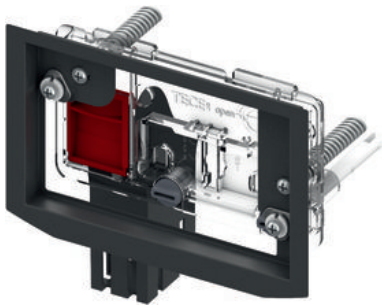

## TECE-Einwurfschacht für Reinigungstabs

Artikelnummer: 9240950

LE 1: 1 St.

---

### Beschreibung:

zum Einwerfen von WC-Reinigungstabs in den TECE-Spülkasten. In Kombination mit allen TECE-Betätigungsplatten oder TECElux Betätigungsglasplatten, zum Einbau von vorne. Geeignet für den flächenbündigen Einbau. Nachrüstung bei allen TECE-Betätigungen möglich.