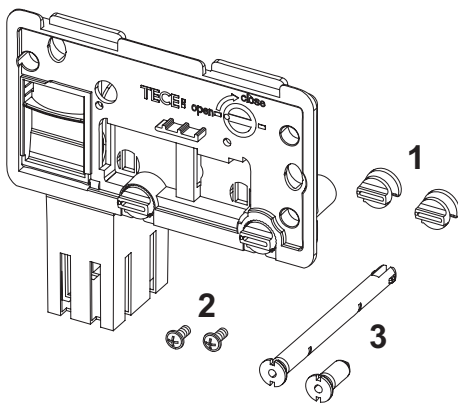

Ersatzteile:

1	9820191	Klemmschrauben
2	9820263	Befestigungsschraube für Urinalbetätigung
3	9820349	Führungsstangen für Einwurfschacht