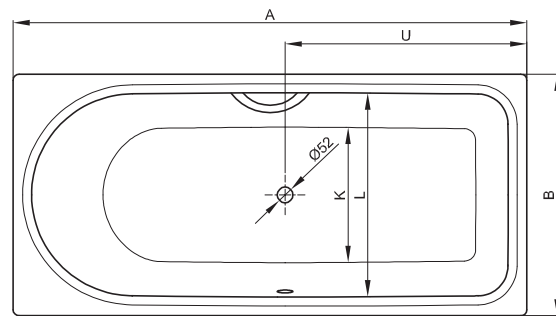

## BETTEOCEAN

Design: schmiedem design

Zeichnung: 170 x 80 cm, Fußende rechts, Überlauf hinten, Best.-Nr. 8765

Zeichnung 170 x 80 cm, Fußende rechts, Überlauf vorne, Bestell-Nr. 8865

Abmessung	A	B	C	D	E	G	I	K	L	U	Bestell-Nr.	Nutzinhalt
160 x 70 x 45 cm	1600	700	65	1475	60	700	1335	505	565	700	8850 FE rechts, Überlauf hinten	148 Liter
160 x 70 x 45 cm	1600	700	65	1475	60	700	1335	505	565	700	8851 FE rechts, Überlauf vorne	148 Liter
170 x 70 x 45 cm	1700	700	115	1475	110	800	1335	505	565	750	8852 FE rechts, Überlauf hinten	148 Liter
170 x 70 x 45 cm	1700	700	115	1475	110	800	1335	505	565	750	8853 FE rechts, Überlauf vorne	148 Liter
170 x 75 x 45 cm	1700	750	65	1575	60	800	1435	555	615	800	8854 FE rechts, Überlauf hinten	185 Liter
170 x 75 x 45 cm	1700	750	65	1575	60	800	1435	555	615	800	8855 FE rechts, Überlauf vorne	185 Liter
170 x 80 x 45 cm	1700	800	65	1575	60	800	1435	605	665	800	8765 FE rechts, Überlauf hinten	202 Liter
170 x 80 x 45 cm	1700	800	65	1575	60	800	1435	605	665	800	8865 FE rechts, Überlauf vorne	202 Liter
180 x 80 x 45 cm	1800	800	65	1675	60	900	1535	605	665	800	8856 FE rechts, Überlauf hinten	235 Liter
180 x 80 x 45 cm	1800	800	65	1675	60	900	1535	605	665	800	8857 FE rechts, Überlauf vorne	235 Liter

Alle Angabe in mm.