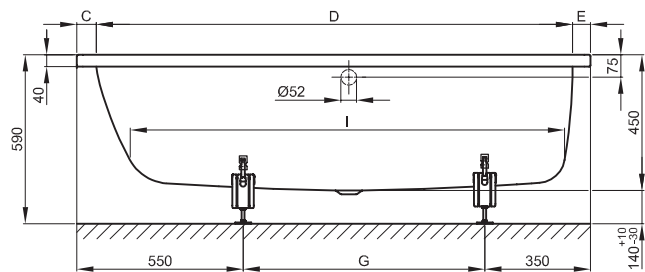

## BETTEOCEAN

Design: schmiedem design

Zeichnung: 170 x 80 cm, Fußende rechts, Überlauf hinten, Best.-Nr. 8765

Zeichnung 170 x 80 cm, Fußende rechts, Überlauf vorne, Bestell-Nr. 8865

Abmessung	A	B	C	D	E	G	I	K	L	U	Bestell-Nr.	Nutzinhalt
160 x 70 x 45 cm	1600	700	65	1475	60	700	1335	505	565	700	8850 FE rechts, Überlauf hinten	148 Liter
160 x 70 x 45 cm	1600	700	65	1475	60	700	1335	505	565	700	8851 FE rechts, Überlauf vorne	148 Liter
170 x 70 x 45 cm	1700	700	115	1475	110	800	1335	505	565	750	8852 FE rechts, Überlauf hinten	148 Liter
170 x 70 x 45 cm	1700	700	115	1475	110	800	1335	505	565	750	8853 FE rechts, Überlauf vorne	148 Liter
170 x 75 x 45 cm	1700	750	65	1575	60	800	1435	555	615	800	8854 FE rechts, Überlauf hinten	185 Liter
170 x 75 x 45 cm	1700	750	65	1575	60	800	1435	555	615	800	8855 FE rechts, Überlauf vorne	185 Liter
170 x 80 x 45 cm	1700	800	65	1575	60	800	1435	605	665	800	8765 FE rechts, Überlauf hinten	202 Liter
170 x 80 x 45 cm	1700	800	65	1575	60	800	1435	605	665	800	8865 FE rechts, Überlauf vorne	202 Liter
180 x 80 x 45 cm	1800	800	65	1675	60	900	1535	605	665	800	8856 FE rechts, Überlauf hinten	235 Liter
180 x 80 x 45 cm	1800	800	65	1675	60	900	1535	605	665	800	8857 FE rechts, Überlauf vorne	235 Liter

Alle Angabe in mm.