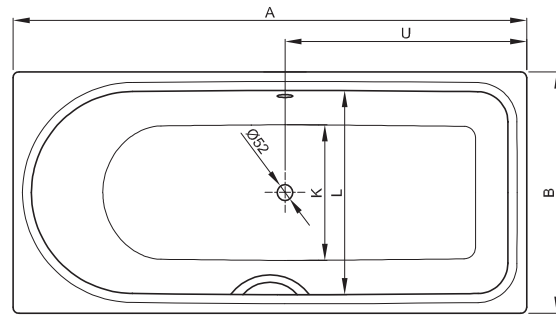

## BETTEOCEAN

Design: schmiedem design

Zeichnung: 170 x 80 cm, Fußende rechts, Überlauf hinten, Best.-Nr. 8765

Zeichnung 170 x 80 cm, Fußende rechts, Überlauf vorne, Bestell-Nr. 8865

Abmessung	A	B	C	D	E	G	I	K	L	U	Bestell-Nr.	Nutzinhalt
160 x 70 x 45 cm	1600	700	65	1475	60	700	1335	505	565	700	8850 FE rechts, Überlauf hinten	148 Liter
160 x 70 x 45 cm	1600	700	65	1475	60	700	1335	505	565	700	8851 FE rechts, Überlauf vorne	148 Liter
170 x 70 x 45 cm	1700	700	115	1475	110	800	1335	505	565	750	8852 FE rechts, Überlauf hinten	148 Liter
170 x 70 x 45 cm	1700	700	115	1475	110	800	1335	505	565	750	8853 FE rechts, Überlauf vorne	148 Liter
170 x 75 x 45 cm	1700	750	65	1575	60	800	1435	555	615	800	8854 FE rechts, Überlauf hinten	185 Liter
170 x 75 x 45 cm	1700	750	65	1575	60	800	1435	555	615	800	8855 FE rechts, Überlauf vorne	185 Liter
170 x 80 x 45 cm	1700	800	65	1575	60	800	1435	605	665	800	8765 FE rechts, Überlauf hinten	202 Liter
170 x 80 x 45 cm	1700	800	65	1575	60	800	1435	605	665	800	8865 FE rechts, Überlauf vorne	202 Liter
180 x 80 x 45 cm	1800	800	65	1675	60	900	1535	605	665	800	8856 FE rechts, Überlauf hinten	235 Liter
180 x 80 x 45 cm	1800	800	65	1675	60	900	1535	605	665	800	8857 FE rechts, Überlauf vorne	235 Liter

Alle Angabe in mm.