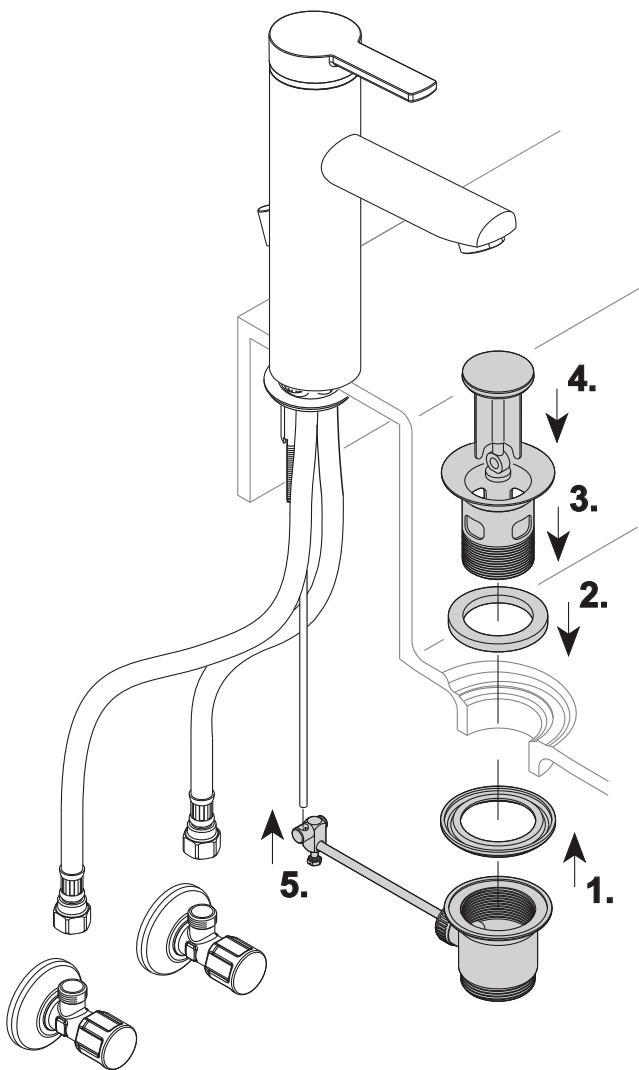

53902 01 0002

Einhebelmischer mit Zugstangen-Ablaufgarnitur

KEUCO

KEUCO GmbH & Co.KG
 Oesestraße 36
 D-58675 Hemer
 Telefon +49 2372 904-0
 Telefax +49 2372 9042 36
 info@keuco.de
 www.keuco.com

1

2

3

4