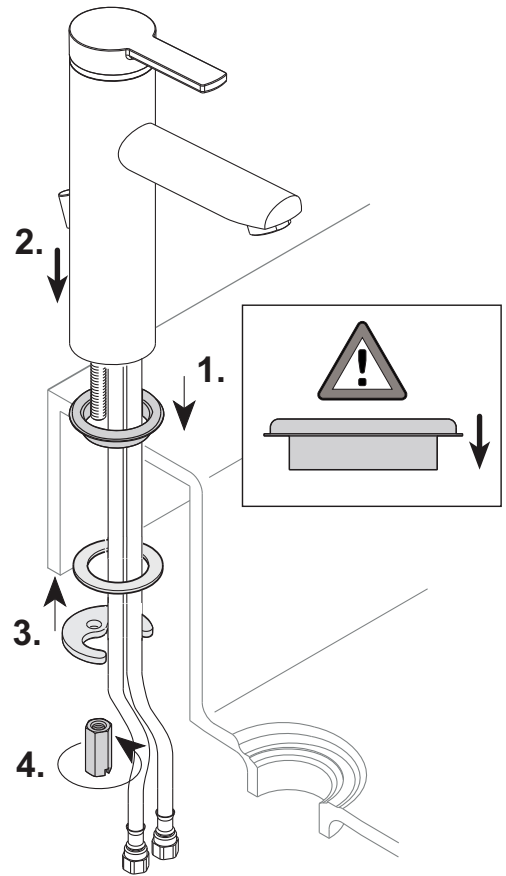

53902 01 0002

Einhebelmischer mit Zugstangen-Ablaufgarnitur

KEUCO

KEUCO GmbH & Co.KG
 Oesestraße 36
 D-58675 Hemer
 Telefon +49 2372 904-0
 Telefax +49 2372 9042 36
 info@keuco.de
 www.keuco.com

1

2

3

4