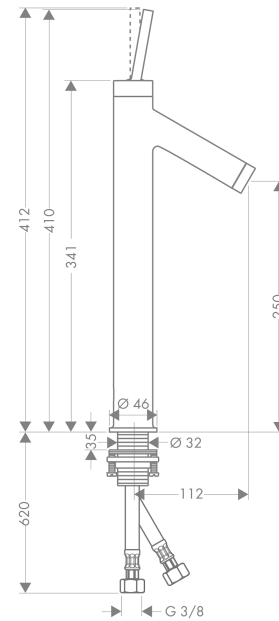

Axor Starck

Einhebel-Waschtischmischer 250 ohne Zugstange für Waschschüsseln

Oberflächen: **chrom** Artikelnummer: **10129000**

Beschreibung

Merkmale

- ComfortZone 250
- Ausladung 112 mm
- Normalstrahl
- Durchflussmenge: 5 l/min
- Joystick-Keramikmischsystem
- Temperaturbegrenzung nicht einstellbar
- unverschleißbares Siebventil
- für Durchlauferhitzer geeignet
- Anschlussart: G $\frac{3}{8}$ Anschlussschläuche
- Anschlussgröße: DN15
- DVGW NW-6506BT0622
- DVGW NW-6506BT0622
- P-IX 9698/IA
- P-IX 9698/IA

Optionales Zubehör

- Flowstar Designsifon Set (#52120XXX)

Technologie

Produktabbildung

Maßzeichnung

Axor Starck

Einhebel-Waschtismischer 250 ohne Zugstange für Waschschüsseln

Oberflächen: **chrom** Artikelnummer: **10129000**

Durchflussdiagramm